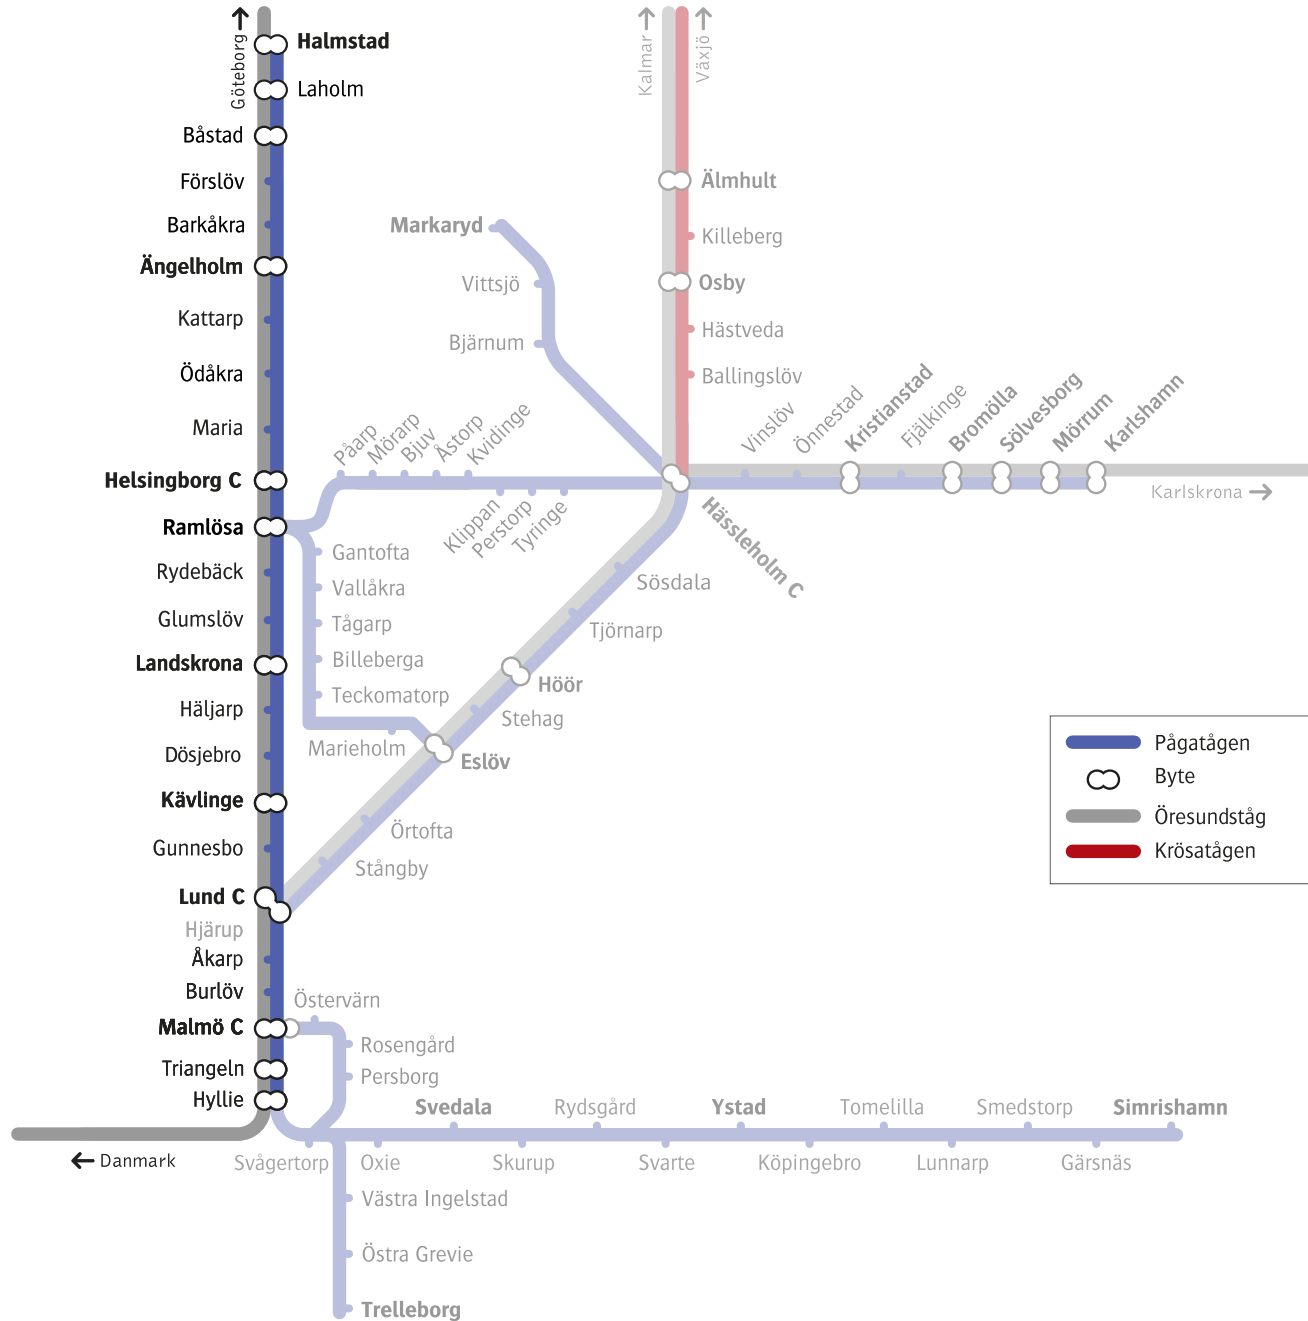

2 Göteborg–Helsingborg–Malmö–Köpenhamn

15 december 2019 - 12 december 2020
Går alla dagar om inget annat anges.
För resor under jul, nyår, påsk,
midsommar samt övriga storhelger sök
din resa på skanetraffiken.se eller i appen.