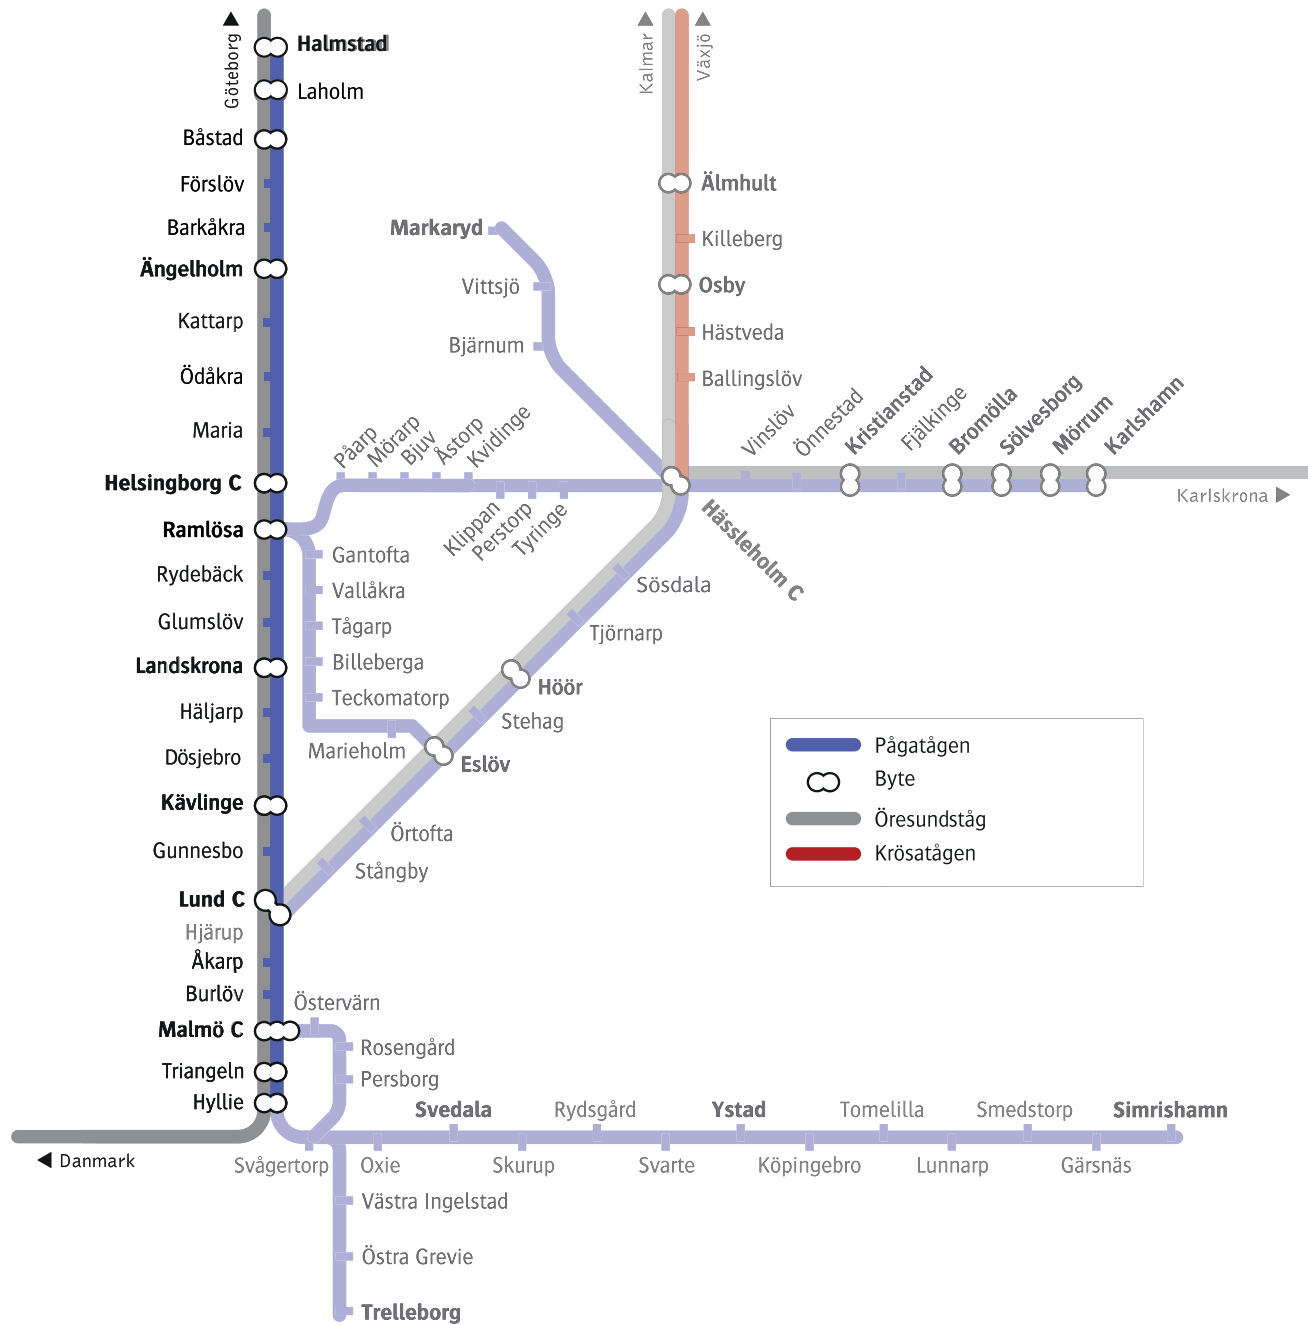

Göteborg – Helsingborg – Malmö – Köpenhamn

9 december 2018 - 14 december 2019
 Går alla dagar om inget annat anges.
 För resor under jul, nyår, påsk,
 midsommar samt övriga storhelger sök
 din resa på skanetraffiken.se eller i
 appen.