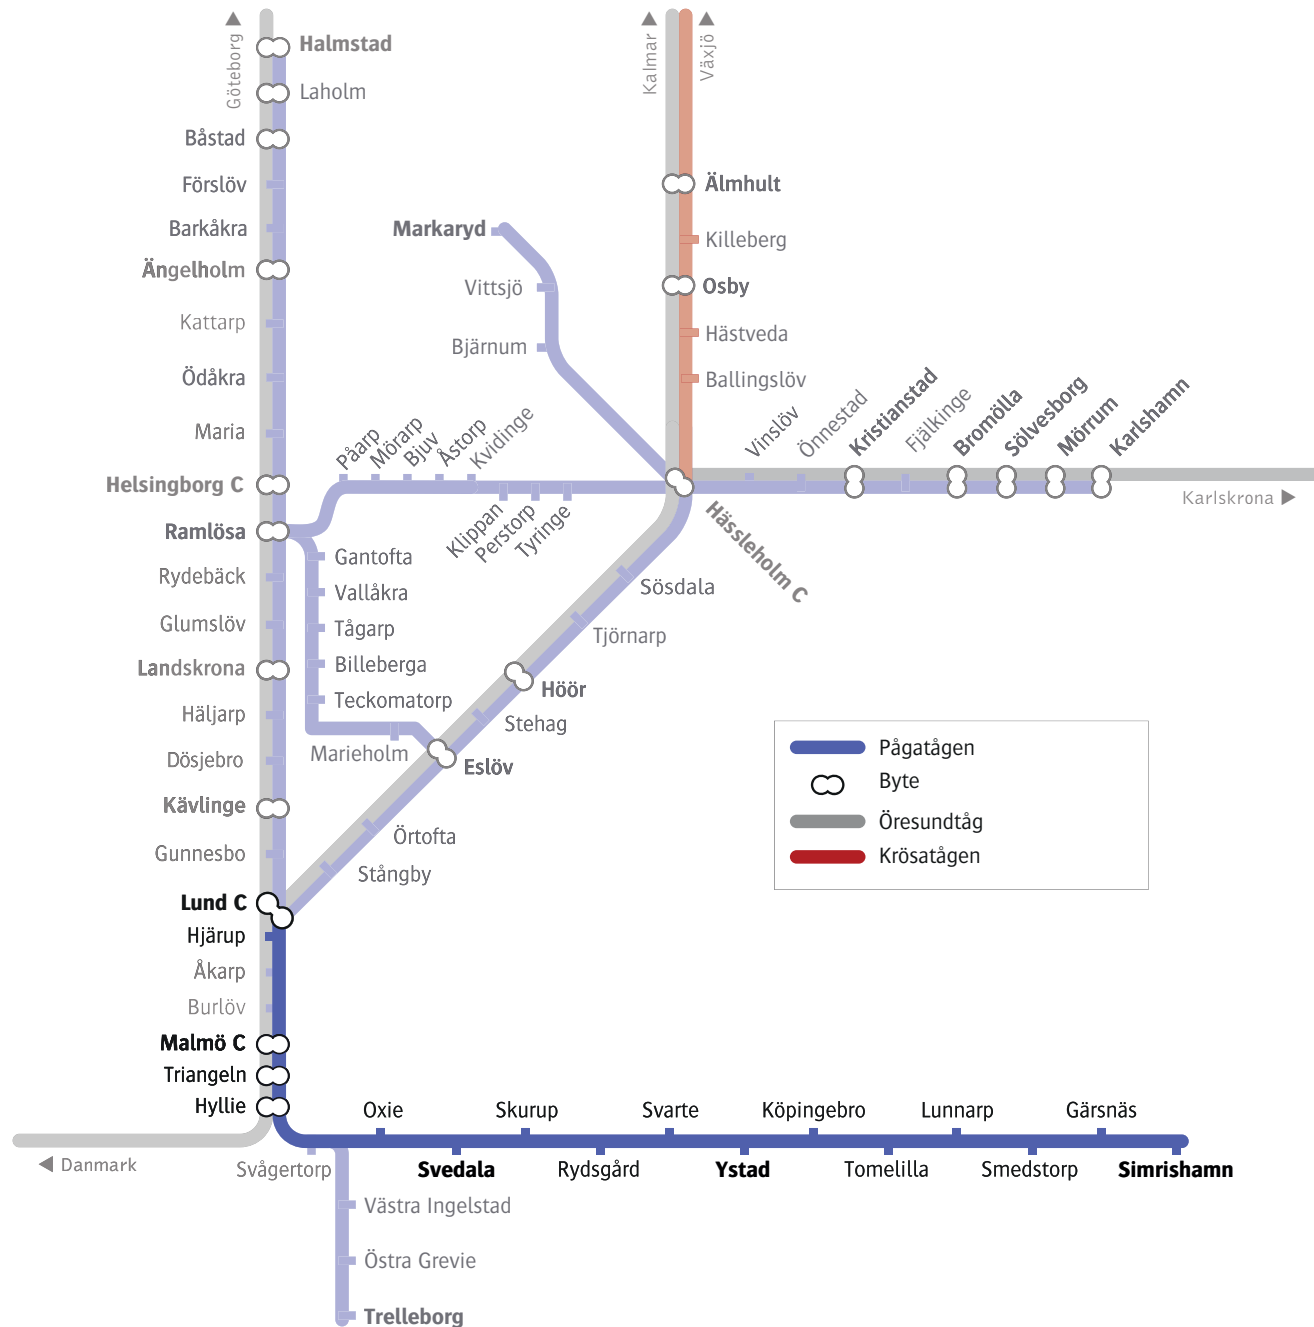

Lund – Malmö – Ystad – Simrishamn

Lund-Malmö-Ystad-Simrishamn

10 december 2017 - 8 december 2018
 Går alla dagar om inget annat anges.
 För resor under jul, nyår, påsk,
 midsommar samt övriga storhelger sök
 din resa på skanetraffiken.se eller i
 appen.

10 december 2017 - 8 december 2018
 Går alla dagar om inget annat anges.
 För resor under jul, nyår, påsk,
 midsommar samt övriga storhelger sök
 din resa på skanetraffiken.se eller i
 appen.

TECKENFÖRKLARING