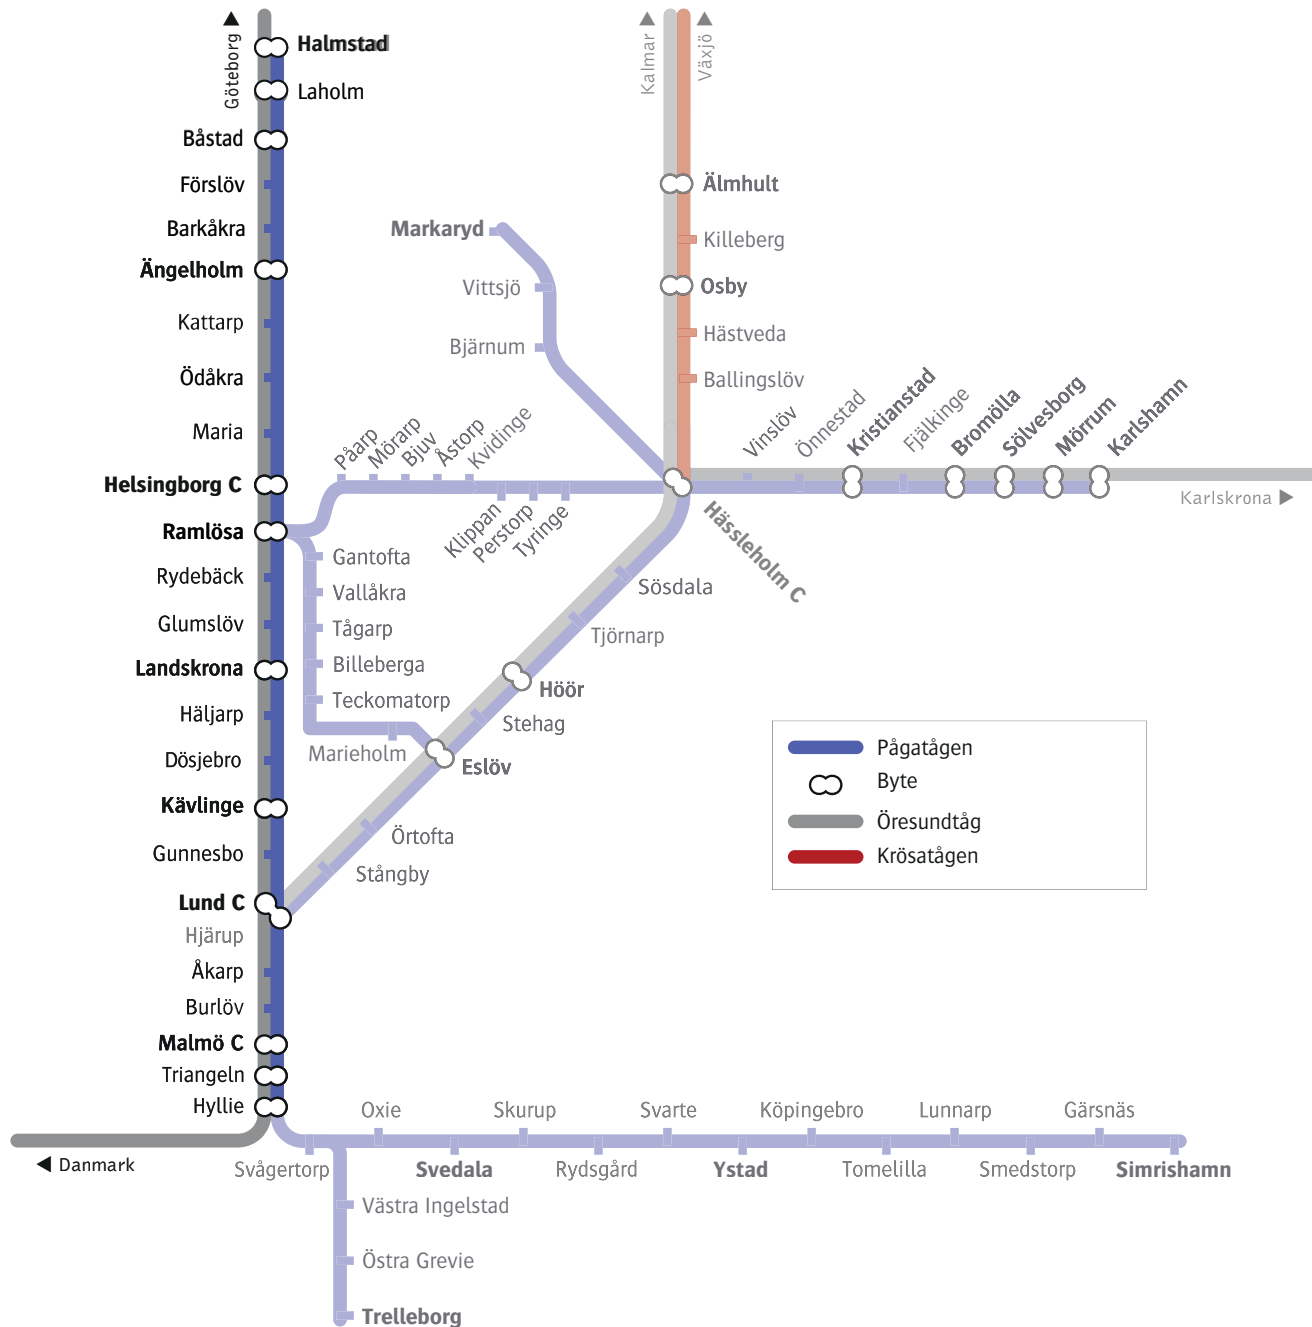

Göteborg – Helsingborg – Malmö – Köpenhamn

10 december 2017 - 8 december 2018
 Går alla dagar om inget annat anges.
 För resor under jul, nyår, påsk,
 midsommar samt övriga storhelger sök
 din resa på skanetraffiken.se eller i
 appen.