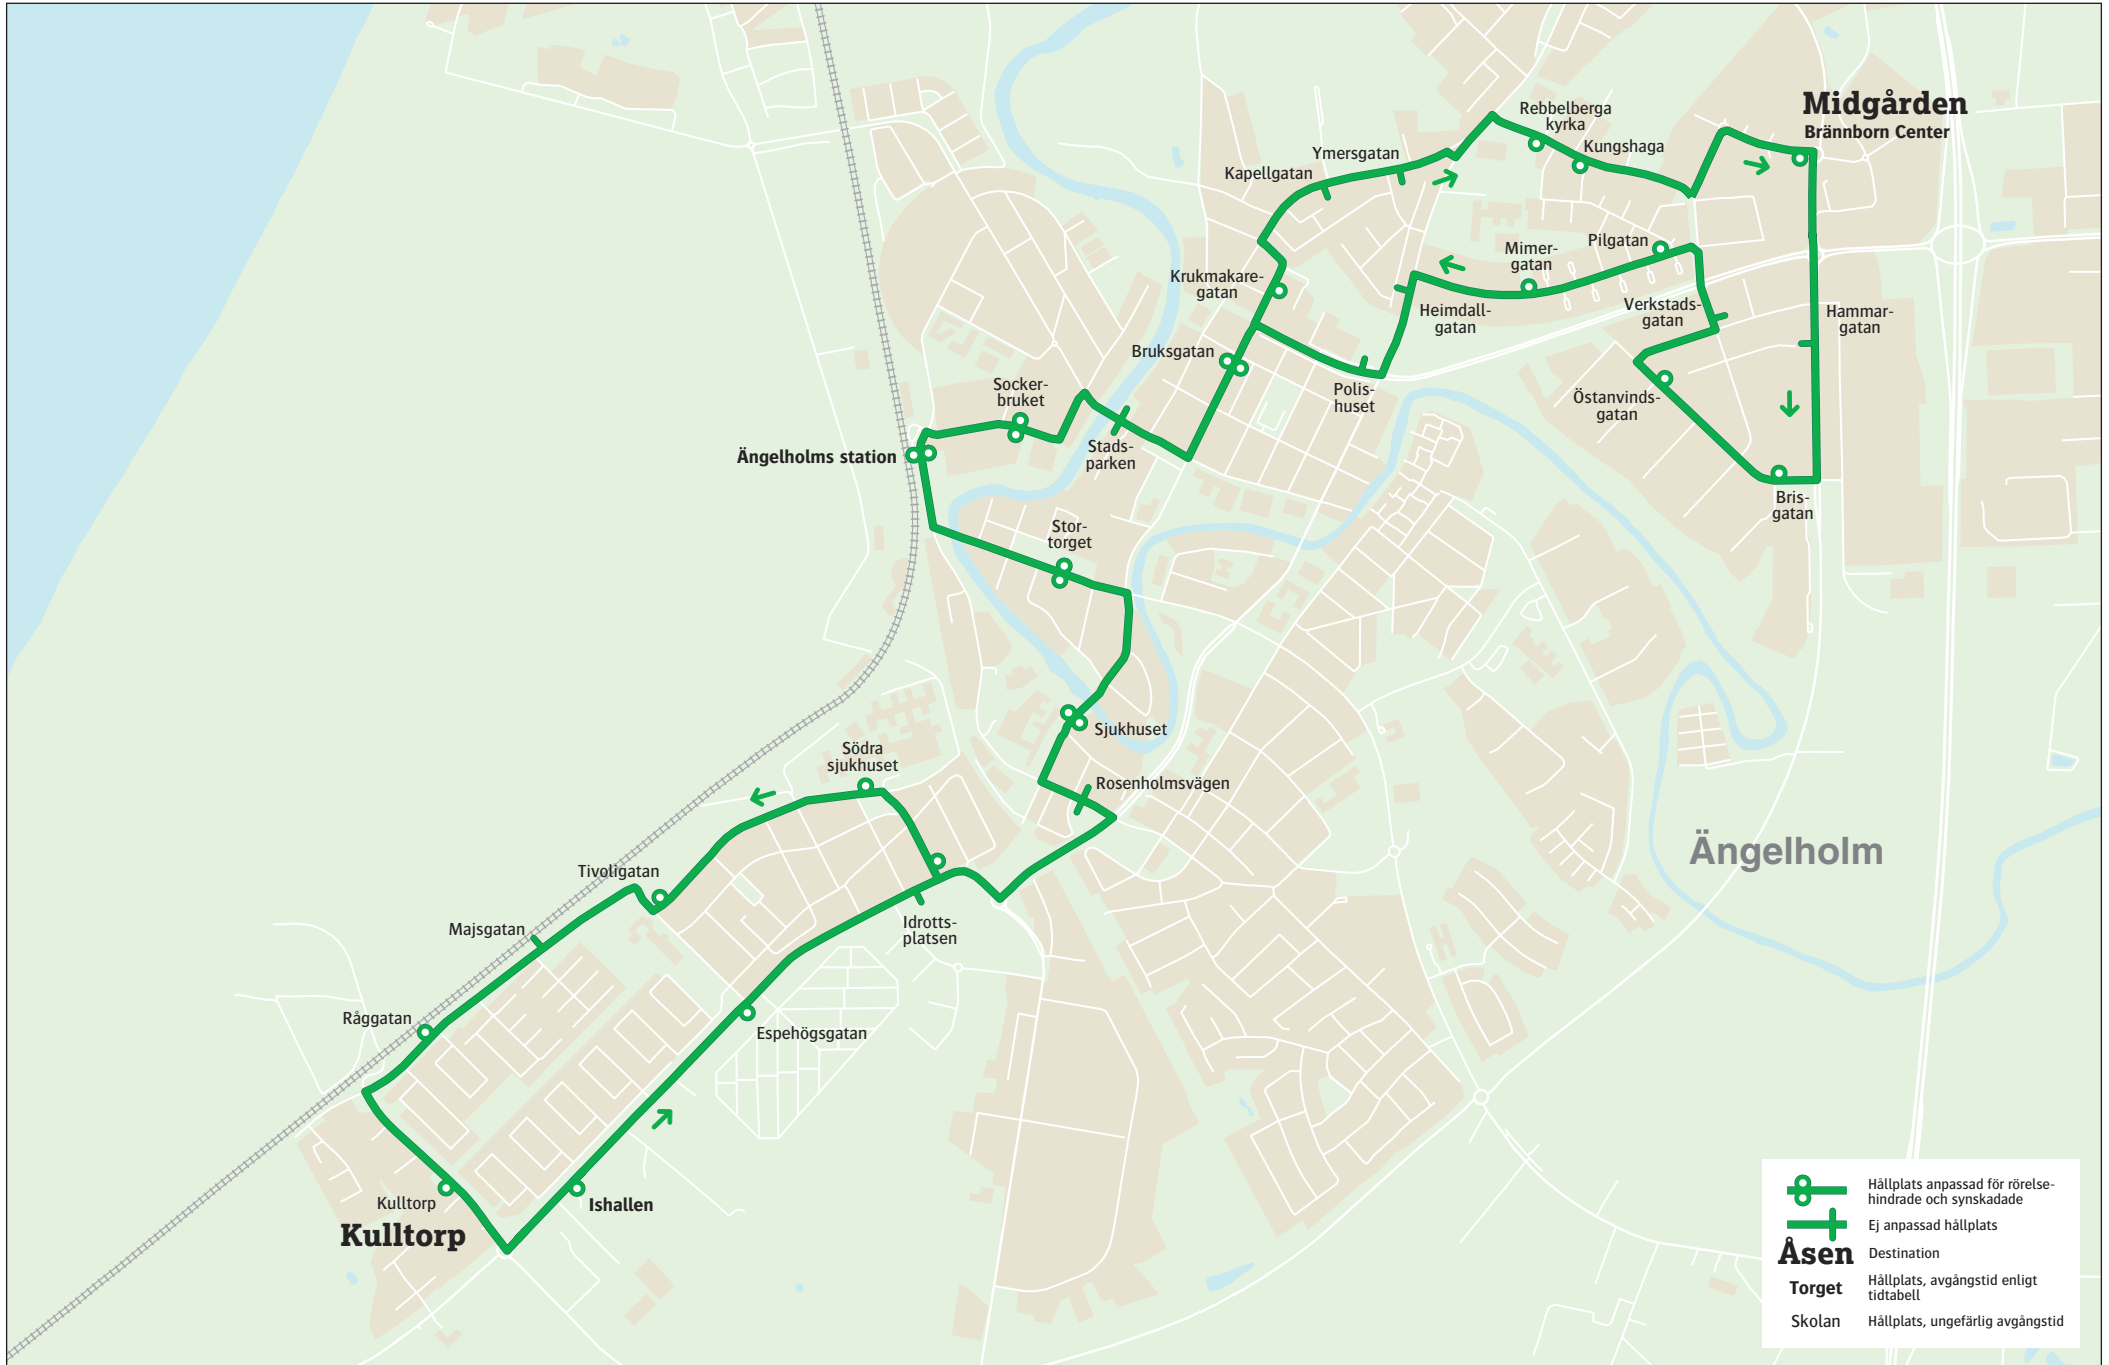

1 Midgården–Stationen–Kulltorp

Midgården - Stationen - Kulltorp

måndag - fredag

Brännborn Center	05.45	15	45	10.15	10.45	11.39	09	39	19.09	19.39	20.09	20.39	21.39	22.39
Polishuset	05.55	25	55	10.25	10.55	11.49	19	49	19.19	19.49	20.19	20.49	21.49	22.49
Stationen	06.02	32	02	10.32	11.02	11.57	27	57	19.27	19.57	20.27	20.57	21.57	22.57
Stationen	05.40	06.10	40	10	10.40	11.10	11.59	29	59	19.29	19.59	20.59	21.59	
Ishallen	05.52	06.22	52	22	10.52	11.22	12.11	41	11	19.41	20.11	21.11	22.11	

lördag

Ishallen	09.11	11	22.11												
Stationen	09.22	22	22.22												
Stationen	08.27	09.27	27	22.27											
Brännborn Center	08.39	09.39	39	22.39											

söndag

Ishallen	09.11	11	19.11												
Stationen	09.22	22	19.22												
Stationen	08.27	09.27	27	19.27											
Brännborn Center	08.39	09.39	39	19.39											

13 december 2020 - 12 juni 2021
För resor under jul, nyår, påsk,
midsommar samt övriga storhelger sök
din resa på skanetrafi.se eller i appen.

Teckenförklaring

- [00]** Fasta minuttal varje timme mellan strecken
- ä** Turen fortsätter som linje 3 mot Ängavången efter Stationen.

Teckenförklaring

- [00]** Fasta minuttal varje timme mellan strecken
- ä** Turen fortsätter som linje 3 mot Ängavången efter Stationen.

Linjen körs av Nobina Ängelholm

Vi reserverar oss för eventuella fel och tidtabellsändringar
© Skanetrafi