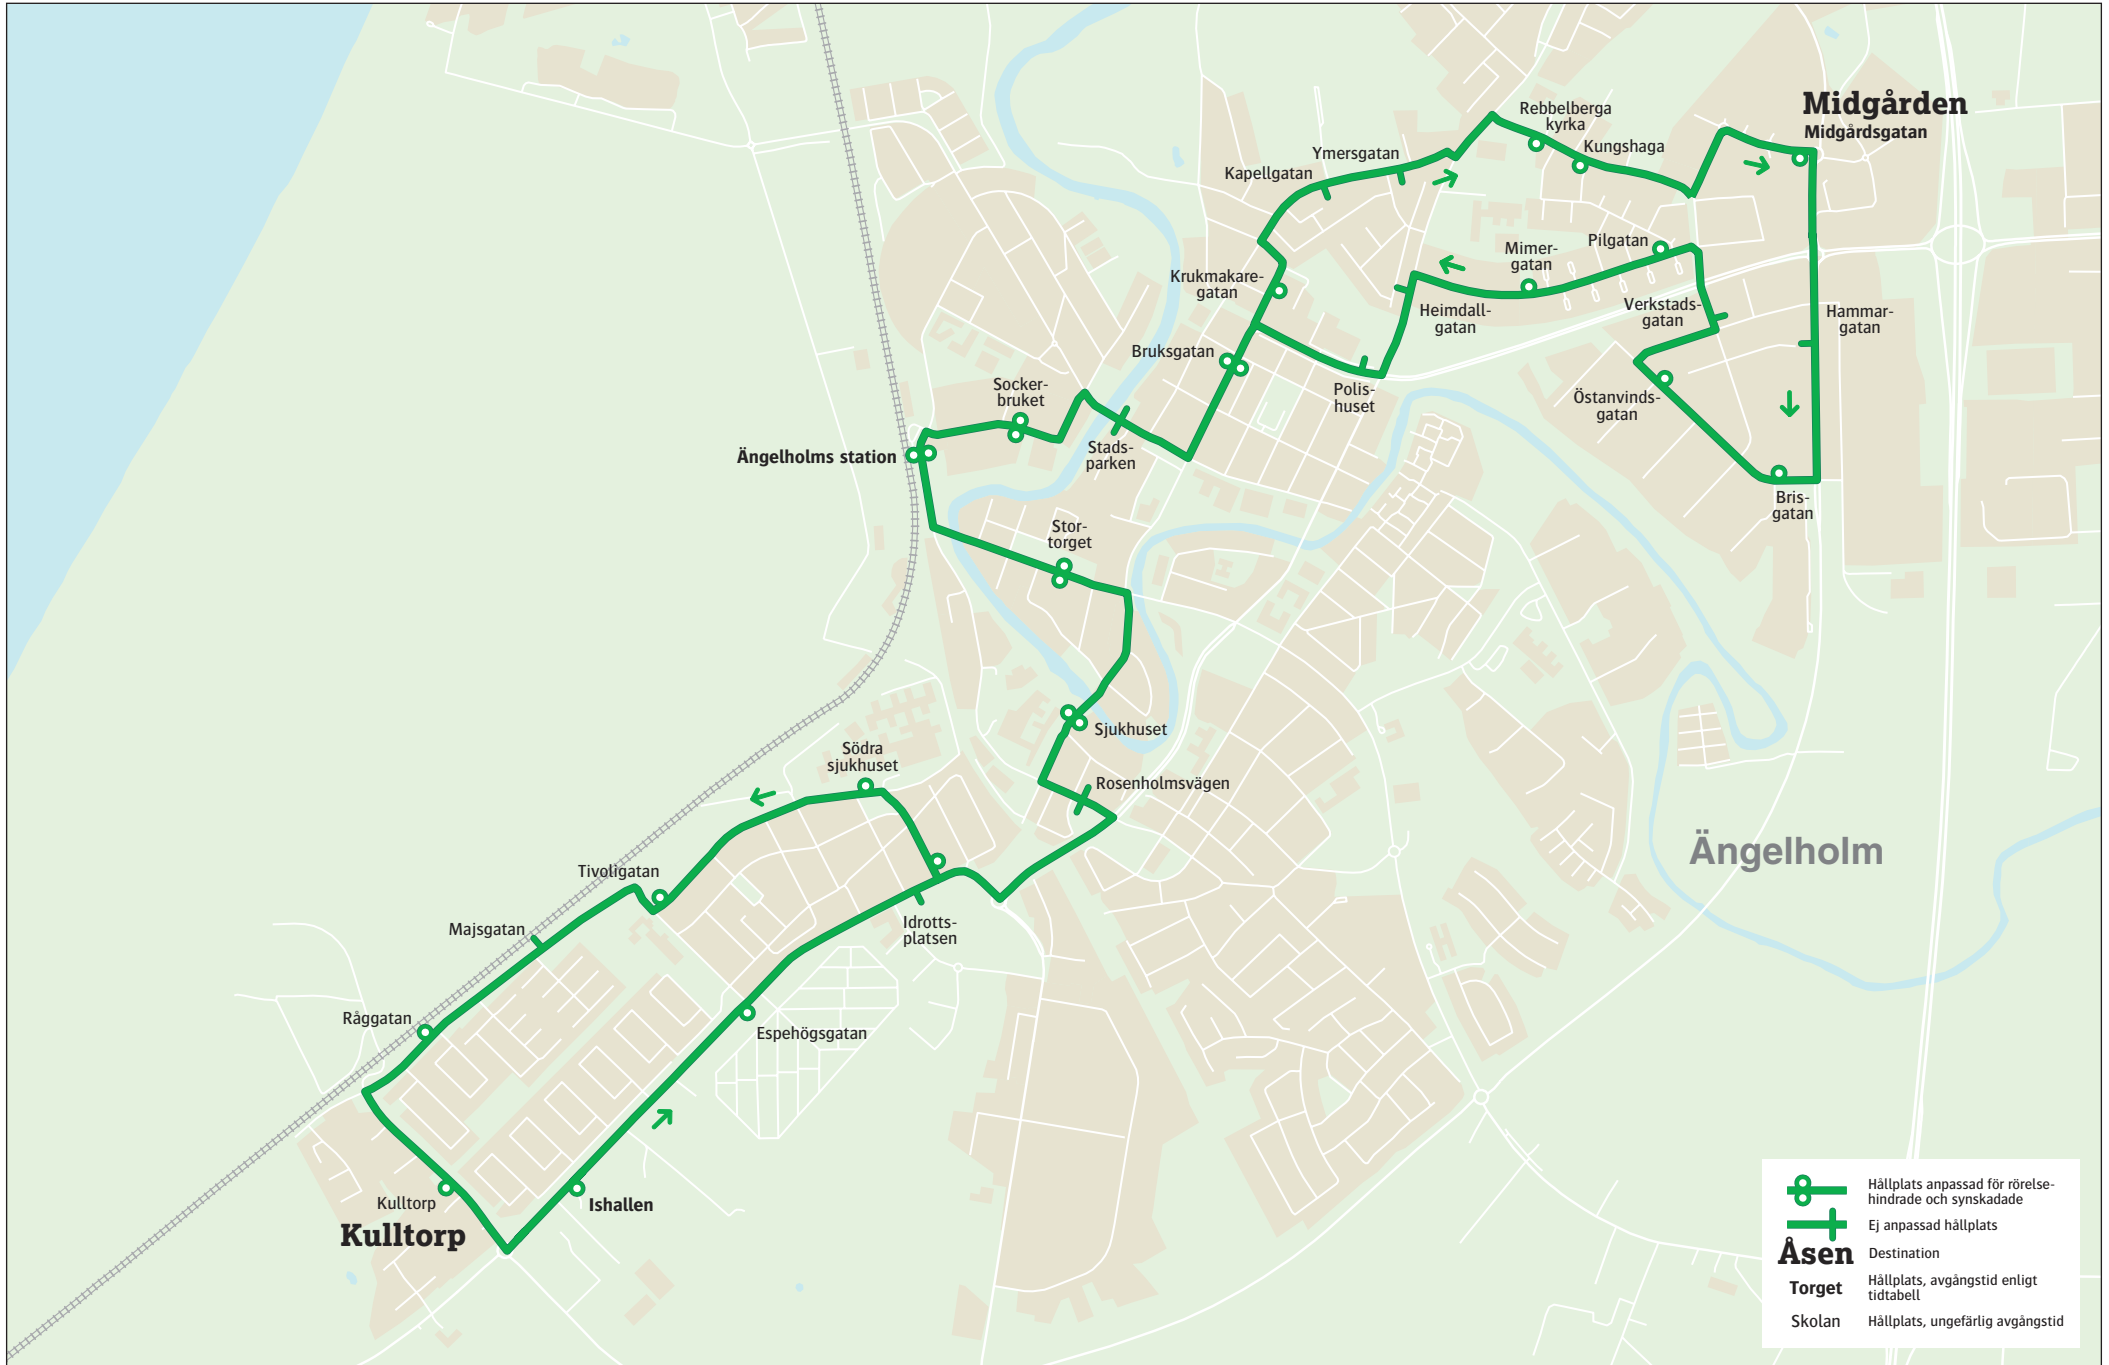

1 Midgården–Stationen–Kulltorp

	Hållplats anpassad för rörelsehindrade och synskadade
	Ej anpassad hållplats
Åsen	Destination
Torget	Hållplats, avgångstid enligt tidtabell
Skolan	Hållplats, ungefärlig avgångstid

16 augusti - 12 december 2020
För resor under jul, nyår, påsk, midsommar samt övriga storhelger sök din resa på skanetrafiken.se eller i appen.

Teckenförklaring

- |00|** Fasta minuttal varje timme mellan strecken
- Turen går endast natt mot lördag samt natt mot den 10 april och 1 maj 2020
- ä** Turen fortsätter som linje 3 mot Ångavången efter Stationen.

Teckenförklaring

- |00|** Fasta minuttal varje timme mellan strecken
- Turen går endast natt mot lördag samt natt mot den 10 april och 1 maj 2020
- ä** Turen fortsätter som linje 3 mot Ångavången efter Stationen.

Linjen körs av Nobina Ängelholm

Vi reserverar oss för eventuella fel och tidtabellsändringar © Skånetrafiken