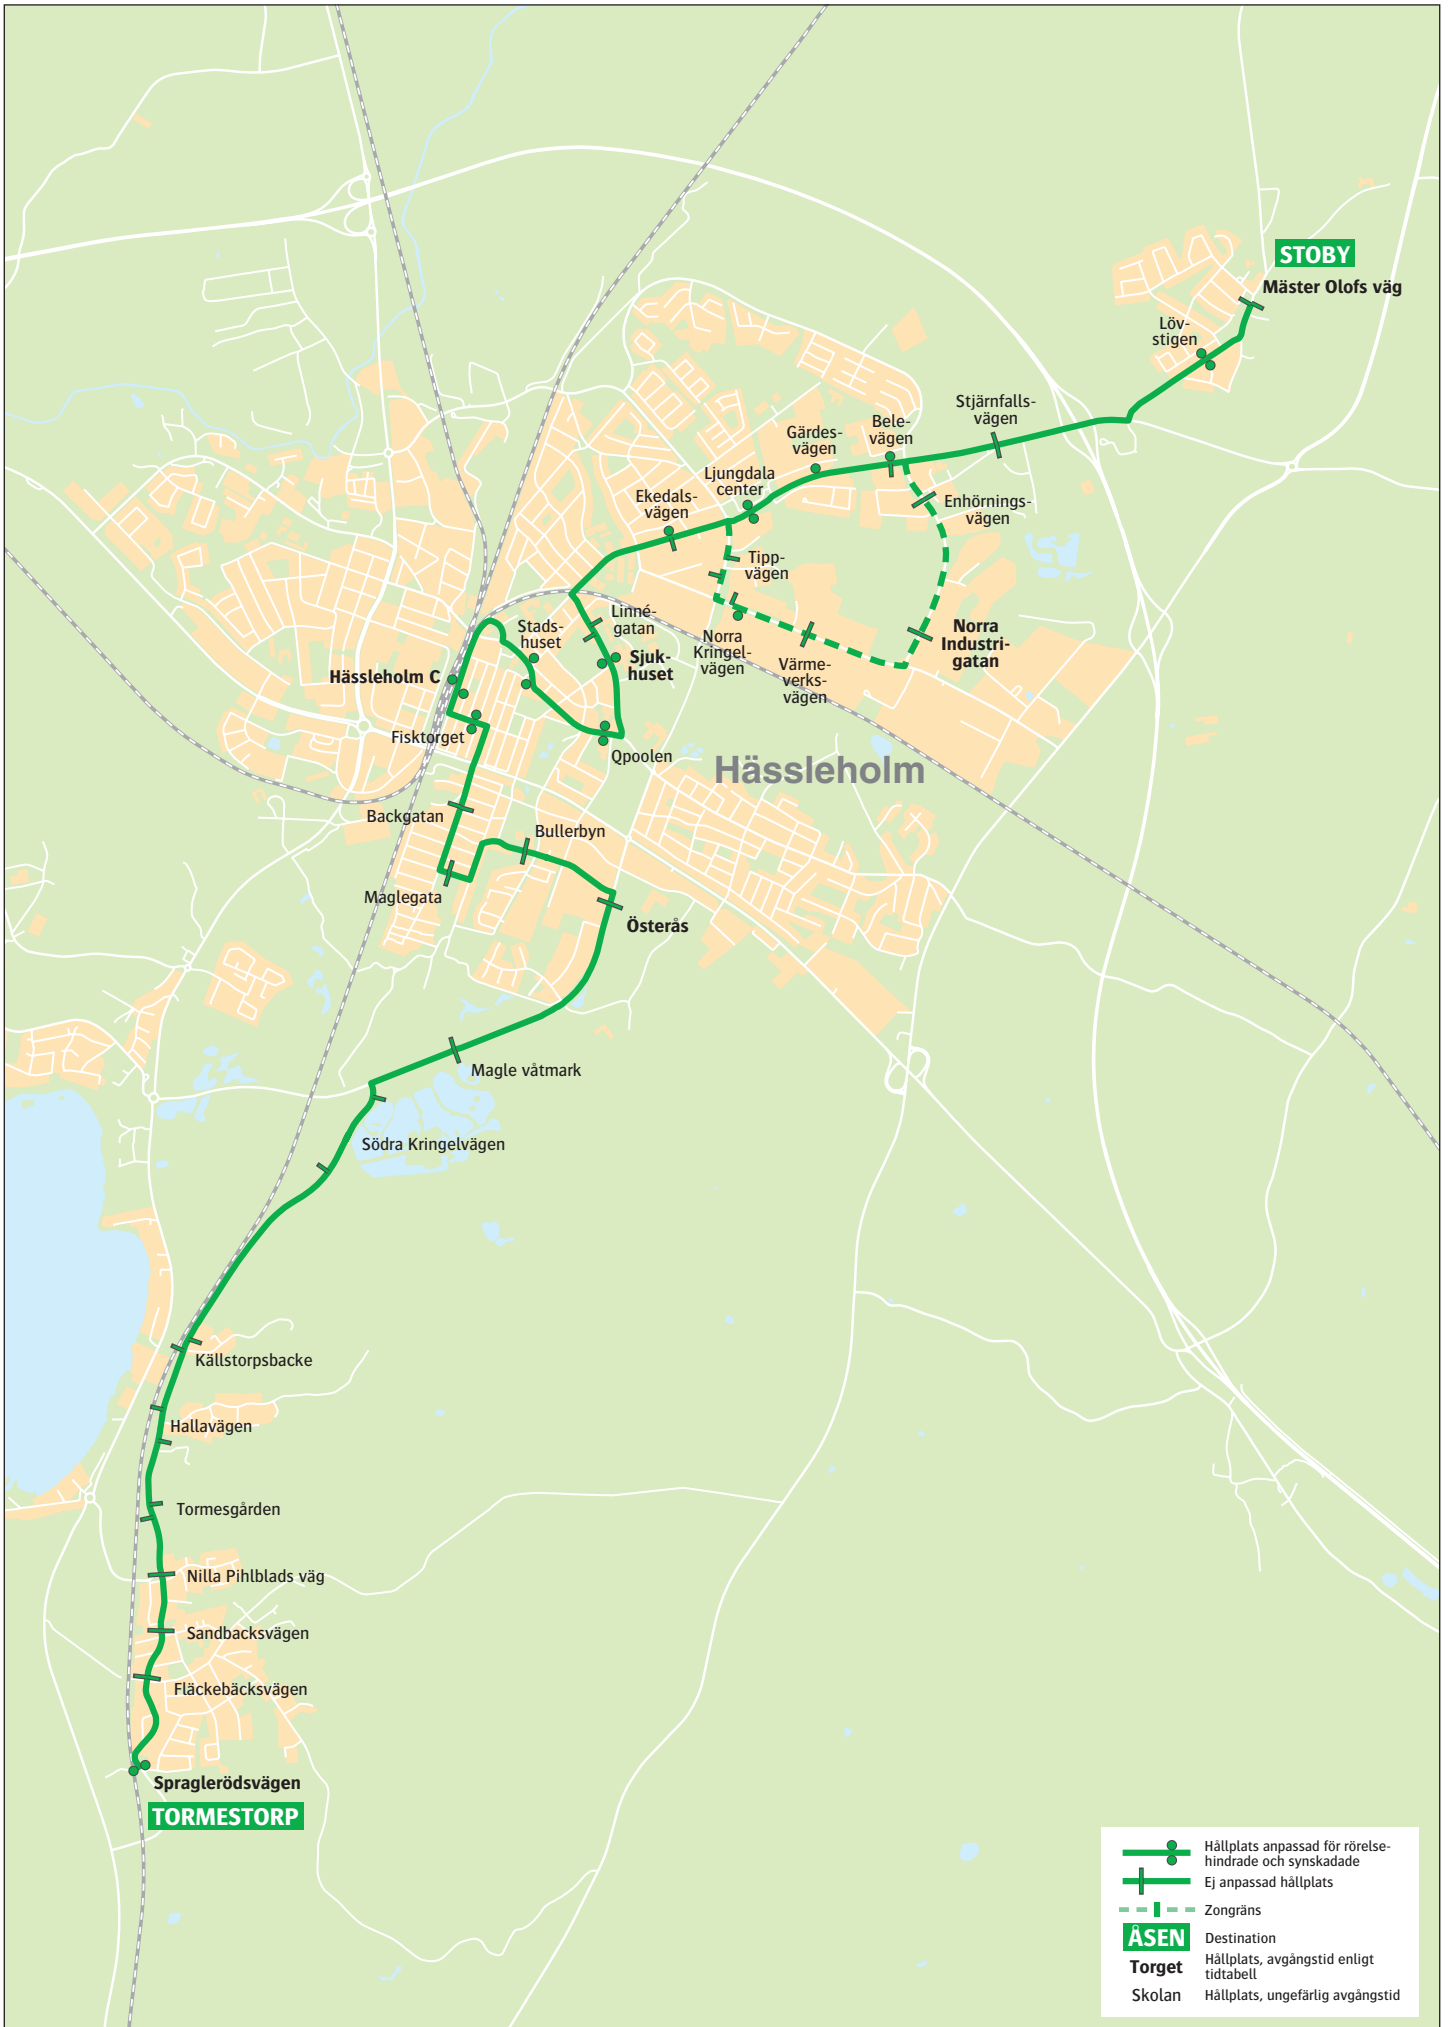

# Tormestorp-Hässleholm C-Stoby

	Hållplats anpassad för rörelsehindrade och synskadade
	Ej anpassad hållplats
	Zongräns
<b>ÅSEN</b>	Destination
<b>Target</b>	Hållplats, avgångstid enligt tidtabell
<b>Skolan</b>	Hållplats, ungefärlig avgångstid

Spraglerödsvägen	14.00	<b>30</b>	<b>00</b>	17.30	18.00	19.00	20.00
Österås	14.09	<b>39</b>	<b>09</b>	17.39	18.09	19.09	20.09
Centralen	14.17	<b>47</b>	<b>17</b>	17.47	18.17	19.17	20.17
Sjukhuset	14.22		<b>22</b>		18.22	19.22	20.22
N Industrigatan							
Stoby Mäster Olofs väg	14.35		<b>35</b>		18.35	19.35	20.35