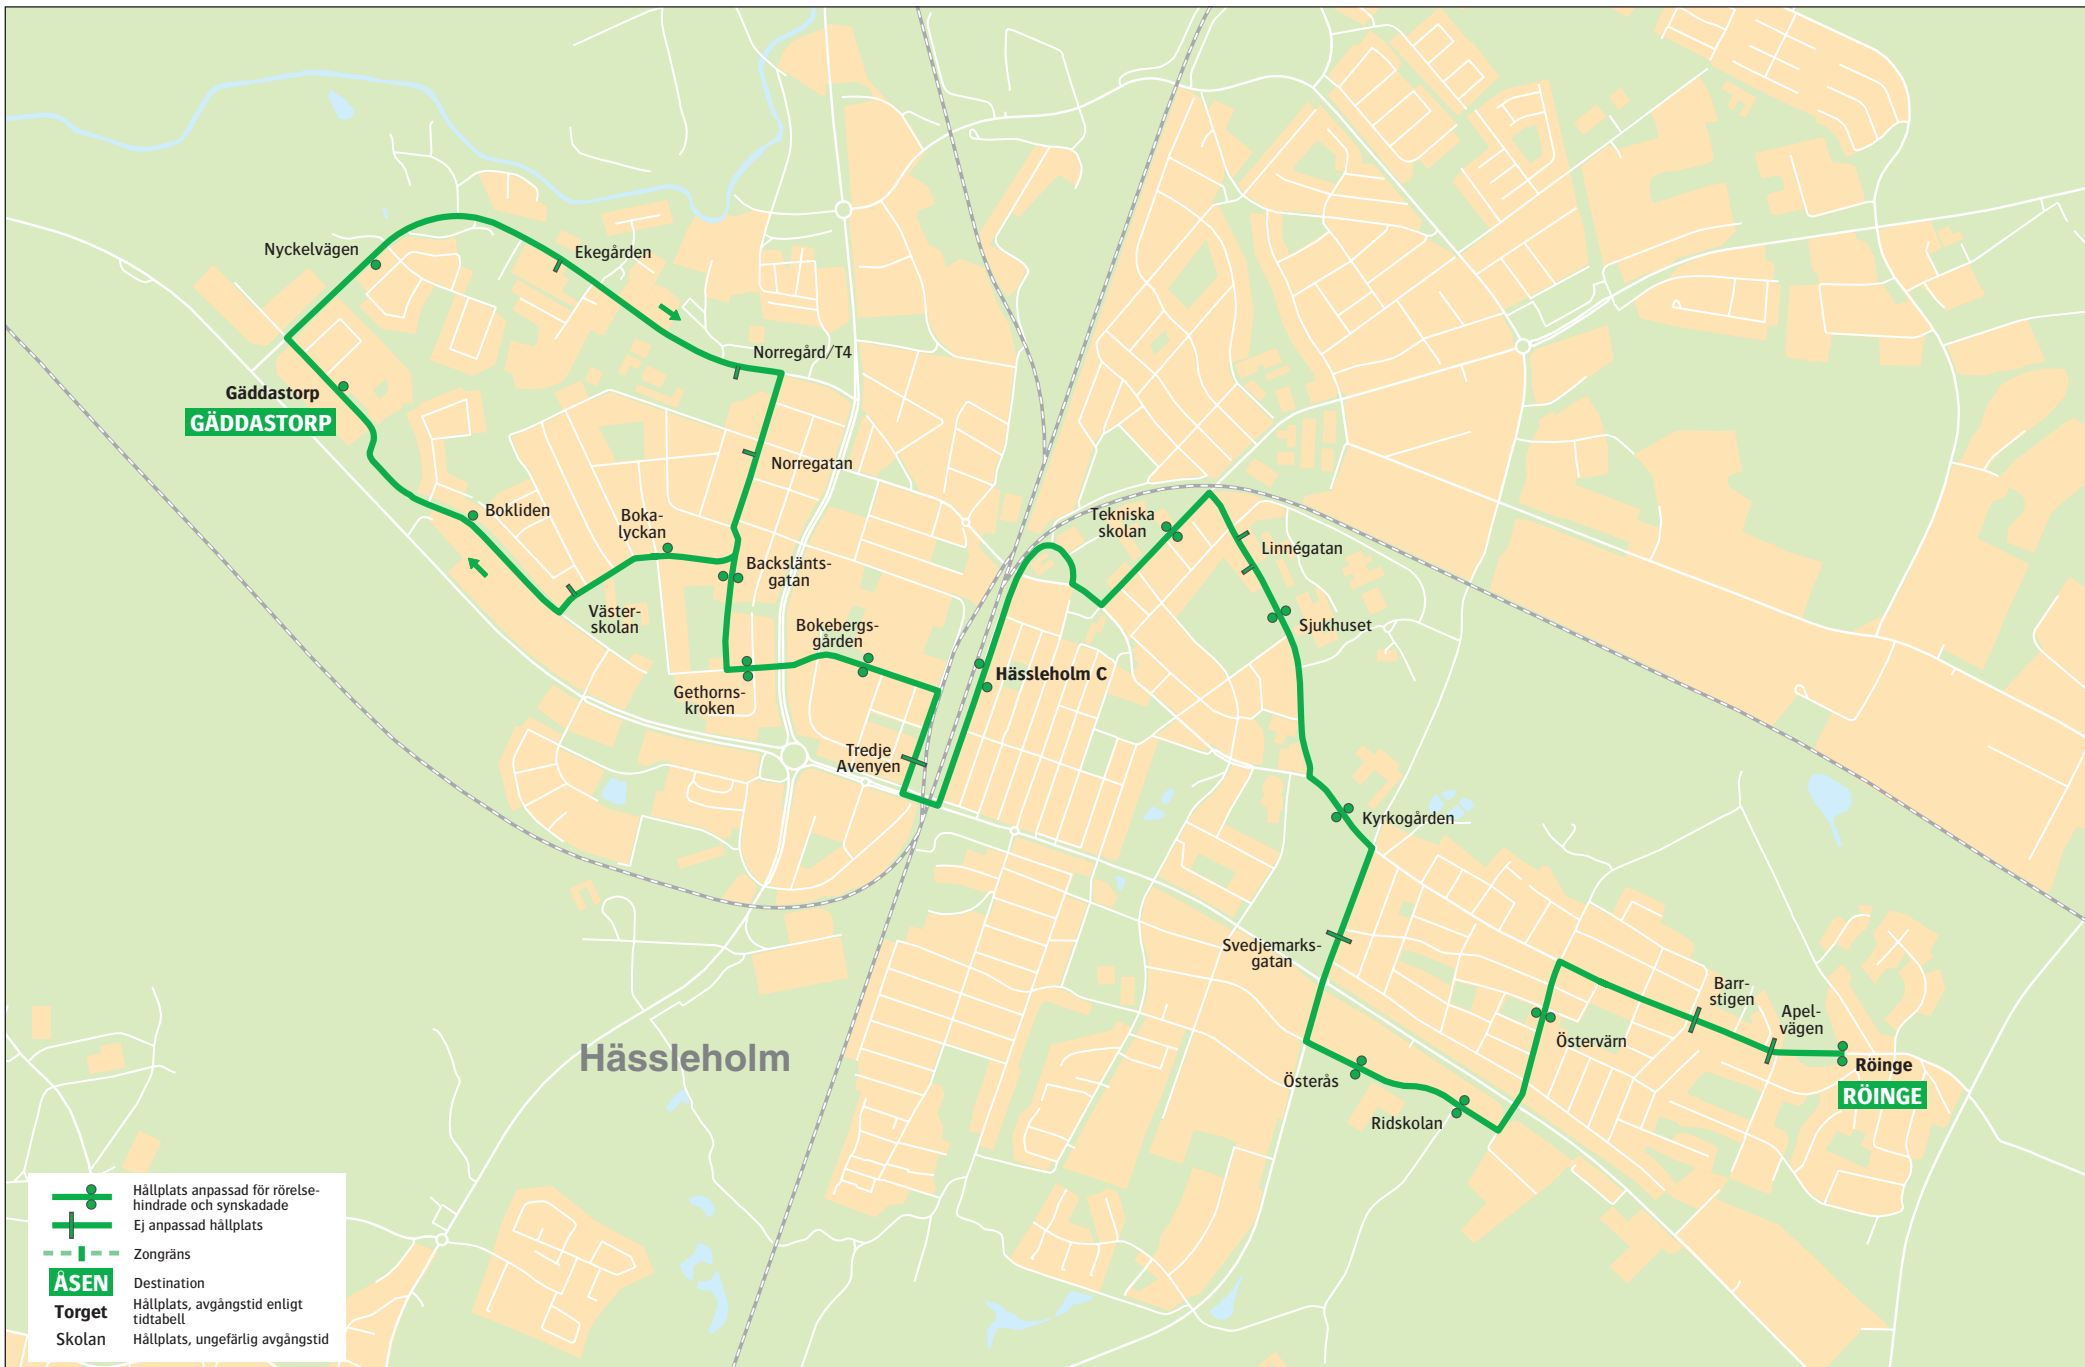

# Gäddastorp-Hässleholm C-Röinge

## Centralen - Gäddastorp - Centralen

9 december 2018 - 14 december 2019  
För resor under jul, nyår, påsk,  
midsommar samt övriga storhelger sök  
din resa på skanetraffiken.se eller i  
appen.

### söndag

Centralen	09.50	<b>50</b>	15.50
Gäddastorp	09.58	<b>58</b>	15.58
Centralen	10.10	<b>10</b>	16.10

Efter Centralen fortsatte bussen mot sjukhuset och Röinge.