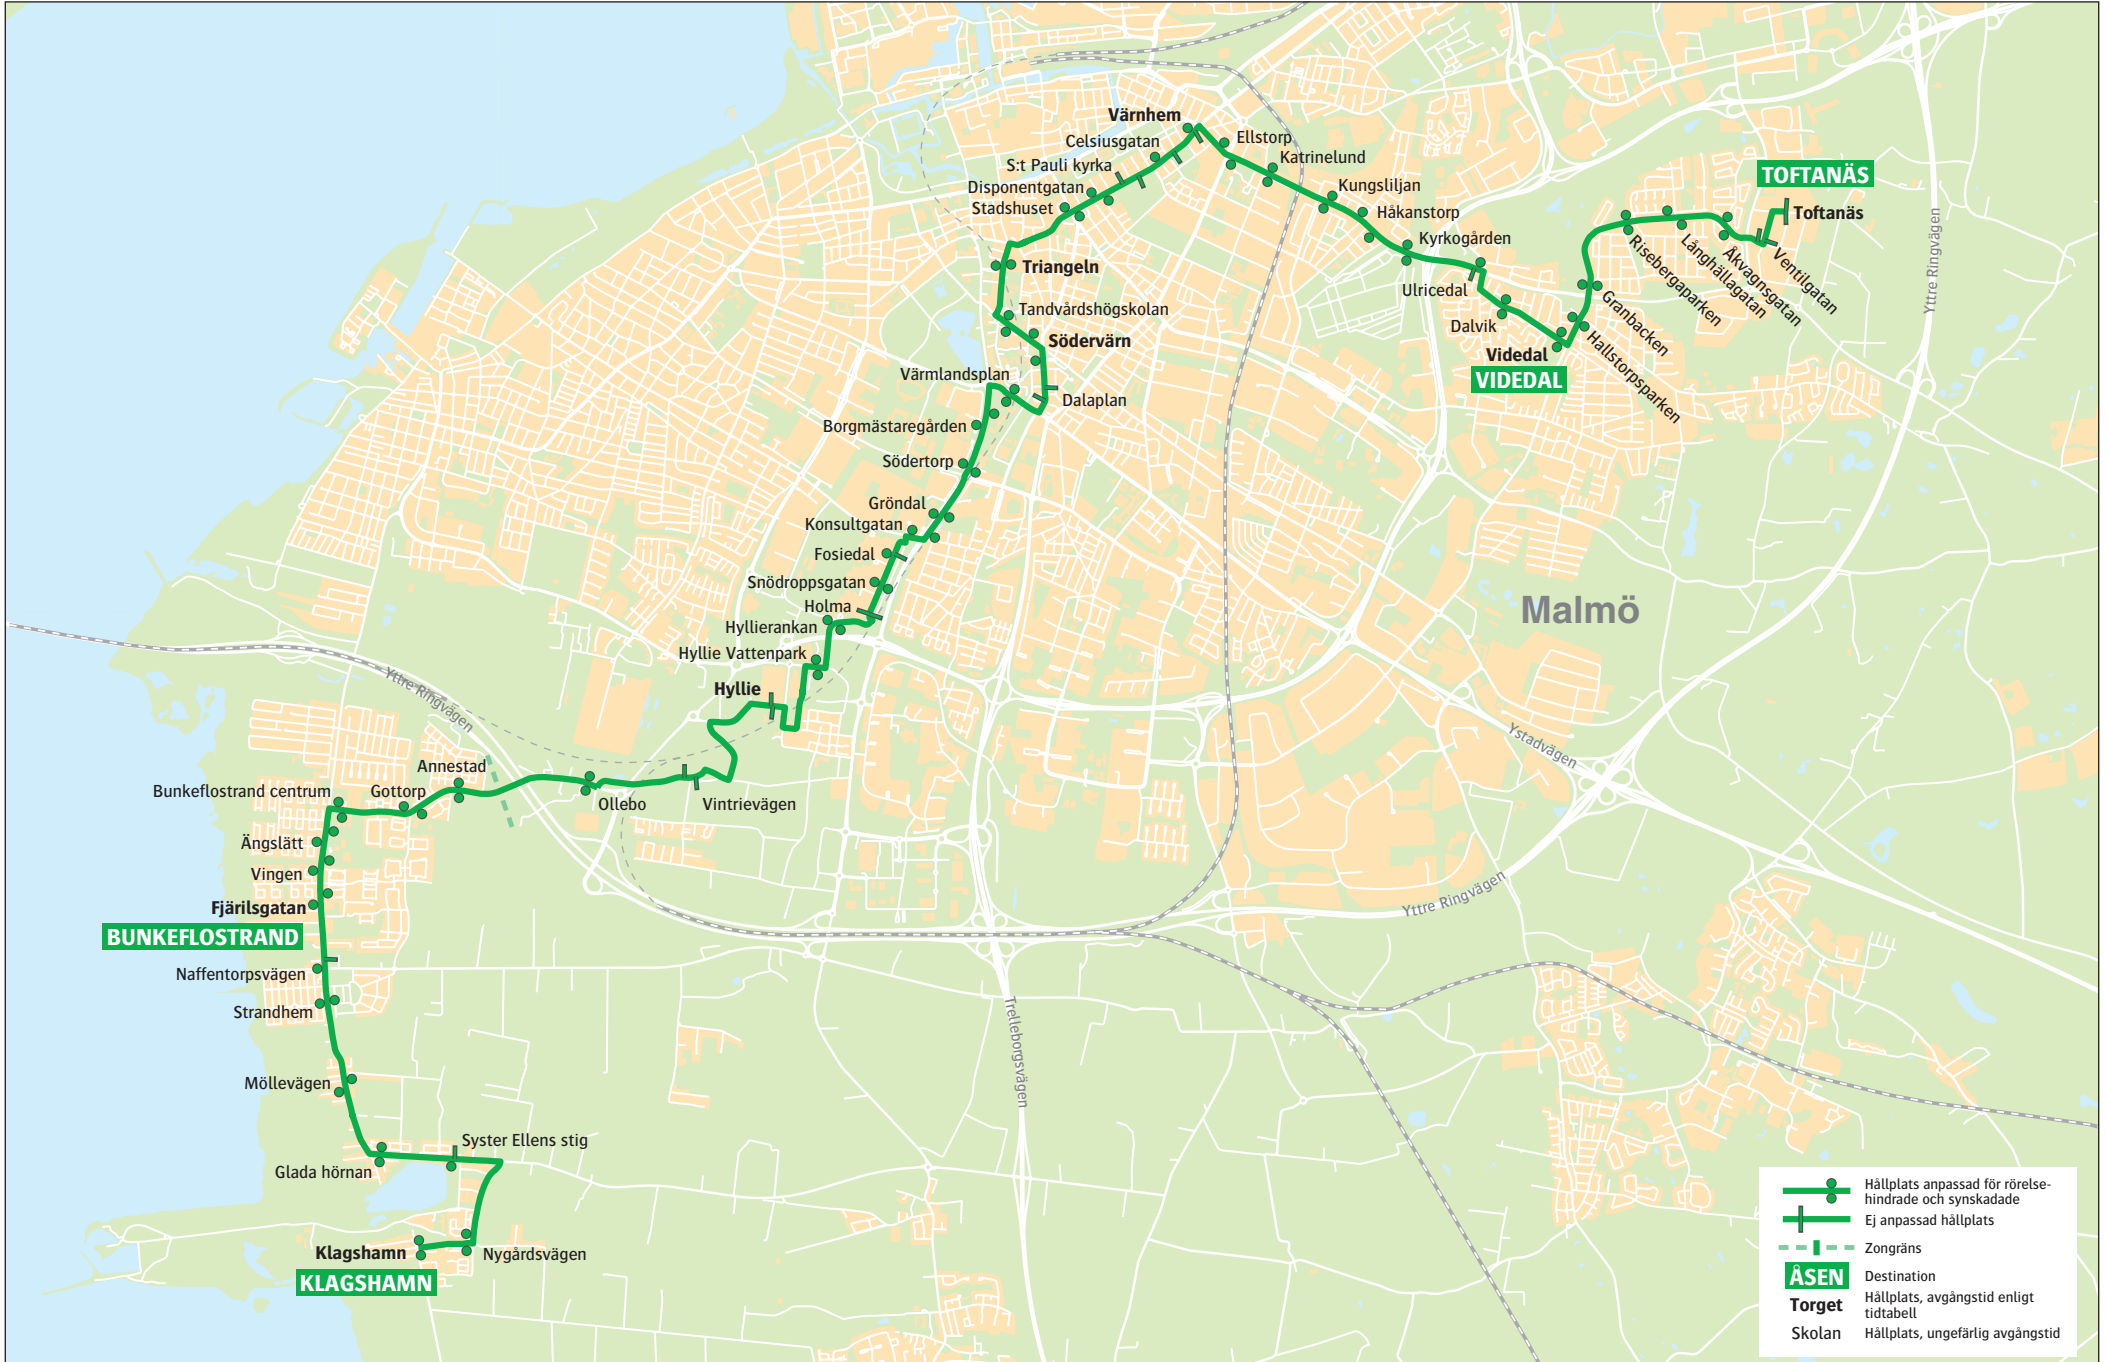

Klagshamn–Bunkeflostrand–Videdal–Toftanäs

måndag - fredag

Klagshamn	04.30	04.50	05.10	05.30		05.50	06.00																		
Bunkeflostr. Fjärilsgatan	04.40	05.00	05.20	05.40	05.51	06.01	06.11																		09.16
Hyllie	04.50	05.10	05.30	05.50	06.03	06.13	06.23																		09.28
Södervärn	05.05	05.25	05.45	06.05	06.20	06.30	06.40																		09.45
Värnhem	05.16	05.36	05.56	06.16	06.32	06.42	06.52																		09.57
Videdal	05.26	05.46	06.06	06.26	06.42	06.52	07.02																		10.07
Toftanäs	05.33	05.53	06.13	06.33	06.49		07.09																		

Klagshamn	09.10		09.23		09.38		09.53		10.08		10.23		10.38		10.53		11.08		11.23						
Bunkeflostr. Fjärilsgatan	09.21	09.26	09.34	09.41	09.49	09.56	10.04	10.11	10.19	10.26	10.34	10.41	10.49	10.56	11.04	11.11	11.19	11.26	11.34	11.41					
Hyllie	09.33	09.38	09.46	09.53	10.01	10.08	10.16	10.23	10.31	10.38	10.46	10.53	11.01	11.08	11.16	11.23	11.31	11.38	11.46	11.53					
Södervärn	09.50	09.55	10.03	10.10	10.18	10.25	10.33	10.40	10.48	10.55	11.03	11.10	11.18	11.25	11.33	11.40	11.48	11.55	12.03	12.10					
Värnhem	10.02	10.07	10.15	10.22	10.30	10.37	10.45	10.52	11.00	11.07	11.15	11.22	11.30	11.37	11.45	11.52	12.00	12.07	12.15	12.22					
Videdal	10.12	10.17	10.25	10.32	10.40	10.47	10.55	11.02	11.10	11.17	11.25	11.32	11.40	11.47	11.55	12.02	12.10	12.17	12.25	12.32					
Toftanäs		10.24		10.39		10.54		11.09		11.24		11.39		11.54		12.09		12.24		12.39					