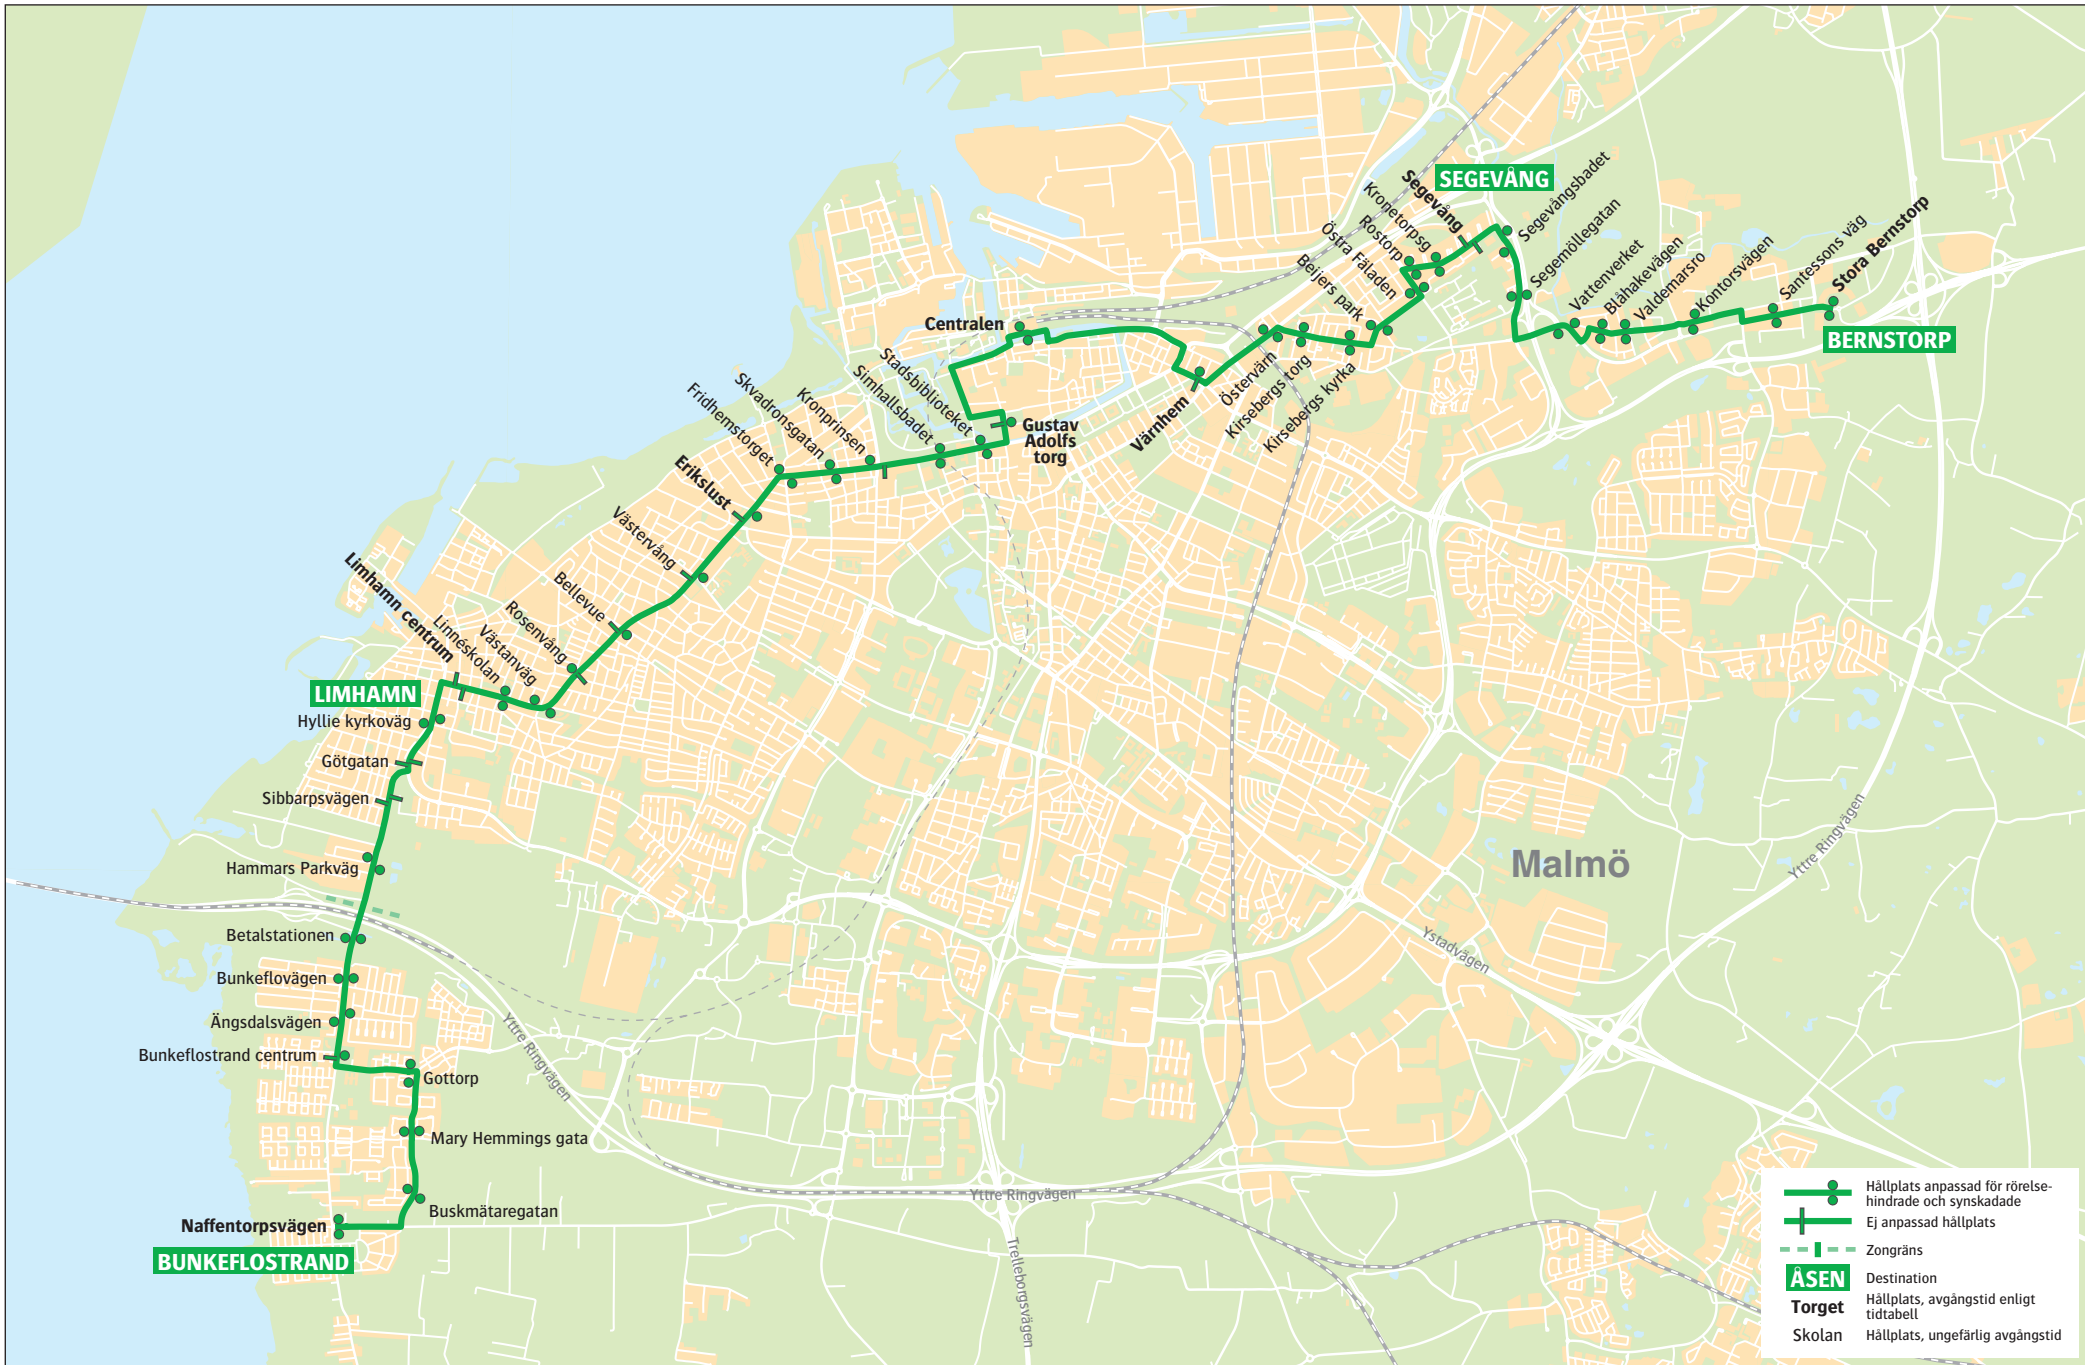

Bunkeflostrand-Limhamn-Segevång-Bernstorp

måndag - fredag

Bunkeflostr. Naffentorpsv.	04.43	05.03	05.23	05.43	06.01	06.16	06.31	06.46	07.01											
Limhamn Centrum	04.58	05.18	05.38	05.59	06.10	06.18	06.23	06.28	06.33	06.38	06.43	06.48	06.53	06.58	07.03	07.08	07.13	07.18	07.23	07.28
Erikslust	05.05	05.25	05.45	06.07	06.18	06.26	06.31	06.36	06.41	06.46	06.51	06.56	07.01	07.06	07.11	07.16	07.21	07.26	07.31	07.36
Gustav Adolfs torg	05.13	05.33	05.53	06.17	06.28	06.36	06.41	06.46	06.51	06.56	07.01	07.06	07.11	07.16	07.21	07.26	07.31	07.36	07.41	07.46
Centralen	05.18	05.38	05.58	06.23	06.34	06.42	06.47	06.52	06.57	07.02	07.07	07.12	07.17	07.22	07.27	07.32	07.37	07.42	07.47	07.52
Värnhem	05.24	05.44	06.04	06.29	06.40	06.48	06.53	06.58	07.03	07.08	07.13	07.18	07.23	07.28	07.33	07.38	07.43	07.48	07.53	07.58
Segevång	05.33	05.53	06.13	06.38	06.49	06.57	07.02	07.07	07.12	07.17	07.22	07.27	07.32	07.37	07.42	07.47	07.52	07.57	08.02	08.07
Stora Bernstorp	05.43	06.03	06.23	06.48	07.12	07.32	07.52	08.12												

Bunkeflostr. Naffentorpsv.	07.16	07.31	07.46	08.01	16	31	46	01	13.16											
Limhamn Centrum	07.33	07.38	07.43	07.48	07.53	07.58	08.03	08.08	08.13	08.18	25	33	40	48	55	03	10	18	13.25	13.33
Erikslust	07.41	07.46	07.51	07.56	08.01	08.06	08.11	08.16	08.21	08.26	33	41	48	56	03	11	18	26	13.33	13.41
Gustav Adolfs torg	07.51	07.56	08.01	08.06	08.11	08.16	08.21	08.26	08.31	08.36	43	51	58	06	13	21	28	36	13.43	13.51
Centralen	07.57	08.02	08.07	08.12	08.17	08.22	08.27	08.32	08.37	08.42	49	57	04	12	19	27	34	42	13.49	13.57
Värnhem	08.03	08.08	08.13	08.18	08.23	08.28	08.33	08.38	08.43	08.48	55	03	10	18	25	33	40	48	13.55	14.03
Segevång	08.12	08.17	08.22	08.27	08.32	08.37	08.42	08.47	08.52	08.57	04	12	19	27	34	42	49	57	14.04	14.12
Stora Bernstorp	08.32	08.52	22	52	14.22															