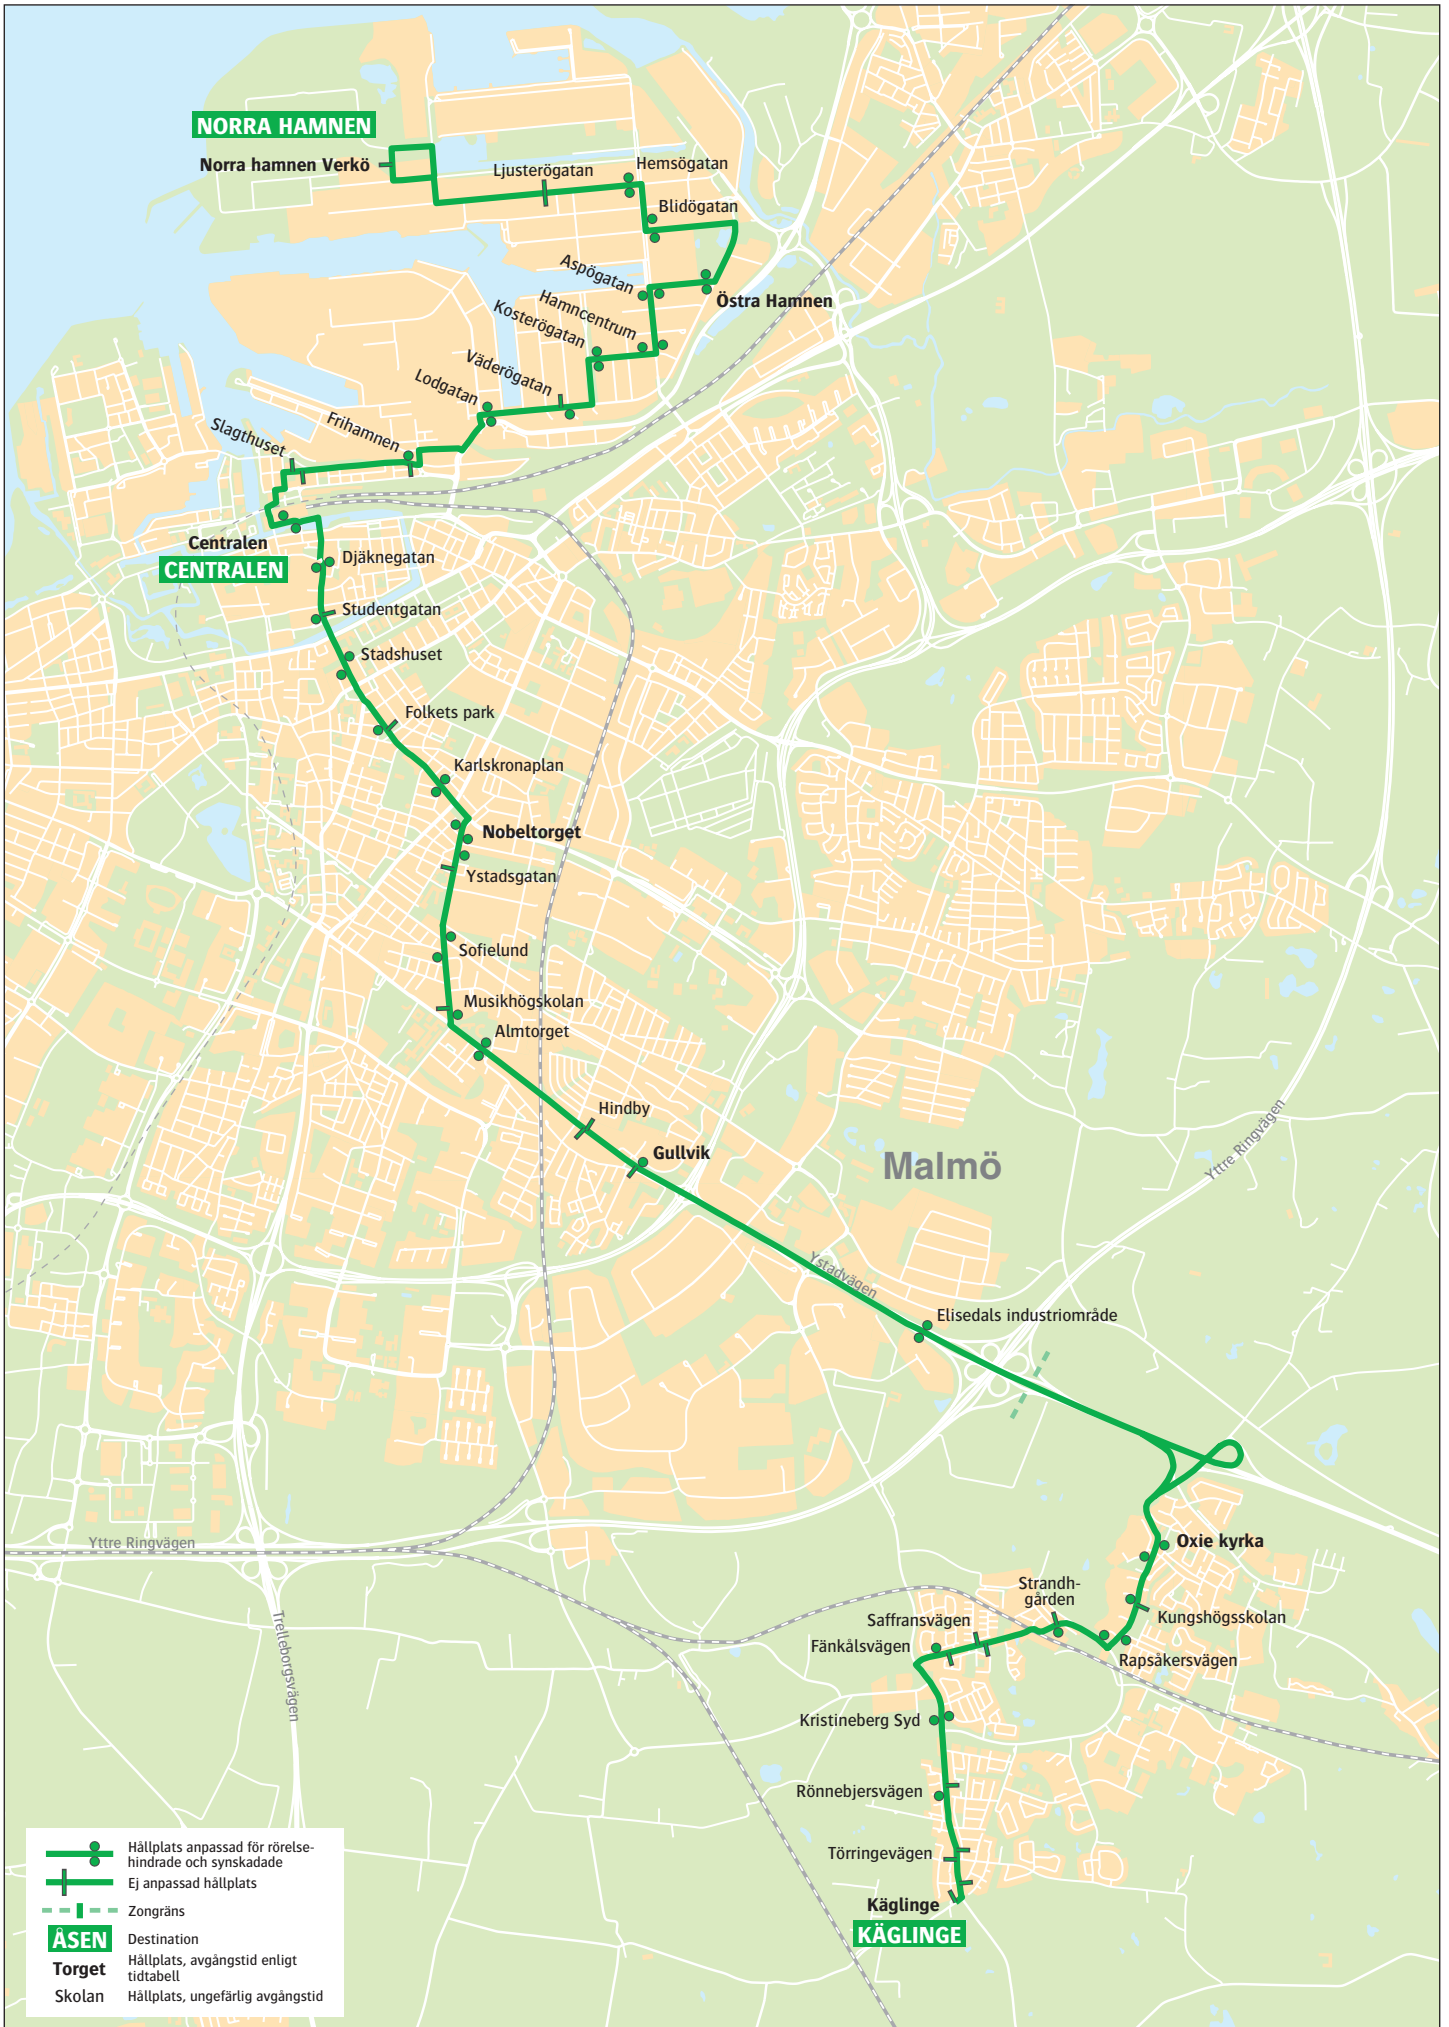

Norra Hamnen–Centralen–Käglinge

måndag - fredag

Norra Hamnen Verkö				05.50	06.20	06.50	07.05	07.20	07.35	07.50	08.05	08.20								
Östra hamnen	05.03	05.23	05.43	05.58	06.13	06.28	06.43	06.58	07.13	07.28	07.43	07.58	08.13	08.28	08.43	09.03	09.23	09.43	10.03	10.23
Centralen	05.14	05.34	05.56	06.11	06.26	06.41	06.56	07.11	07.26	07.41	07.56	08.11	08.26	08.41	08.56	09.16	09.36	09.56	10.16	10.36
Nobelorget	05.24	05.44	06.07	06.22	06.37	06.52	07.07	07.22	07.37	07.52	08.07	08.22	08.37	08.52	09.07	09.27	09.47	10.07	10.27	10.47
Gullvik	05.32	05.52	06.17	06.32	06.47	07.02	07.17	07.32	07.47	08.02	08.17	08.32	08.47	09.02	09.17	09.37	09.57	10.17	10.37	10.57
Oxie kyrka	05.38	05.58	06.23	06.38	06.53	07.08	07.23	07.38	07.53	08.08	08.23	08.38	08.53	09.08	09.23	09.43	10.03	10.23	10.43	11.03
Käglinge	05.46	06.06	06.32	06.47	07.02	07.17	07.32	07.47	08.02	08.17	08.32	08.47	09.02	09.17	09.32	09.52	10.12	10.31	10.51	11.11

Norra Hamnen Verkö															14.48	15.03	15.18	15.33	15.48	16.03
Östra hamnen	10.43	11.03	11.23	11.43	12.03	12.23	12.43	13.03	13.23	13.39	13.54	14.09	14.24	14.39	14.56	15.11	15.26	15.41	15.56	16.11
Centralen	10.56	11.16	11.36	11.56	12.17	12.37	12.57	13.17	13.37	13.53	14.08	14.23	14.38	14.53	15.10	15.26	15.41	15.56	16.11	16.26
Nobelorget	11.07	11.27	11.47	12.07	12.29	12.49	13.09	13.29	13.49	14.05	14.20	14.35	14.50	15.05	15.22	15.38	15.53	16.08	16.23	16.38
Gullvik	11.17	11.37	11.57	12.17	12.39	12.59	13.19	13.39	13.59	14.15	14.30	14.45	15.00	15.15	15.32	15.49	16.04	16.19	16.34	16.49
Oxie kyrka	11.23	11.43	12.03	12.23	12.45	13.05	13.25	13.45	14.05	14.21	14.36	14.51	15.06	15.21	15.38	15.55	16.10	16.25	16.40	16.55
Käglinge	11.31	11.51	12.11	12.31	12.54	13.14	13.34	13.54	14.14	14.30	14.45	15.00	15.15	15.30	15.47	16.05	16.20	16.35	16.50	17.05