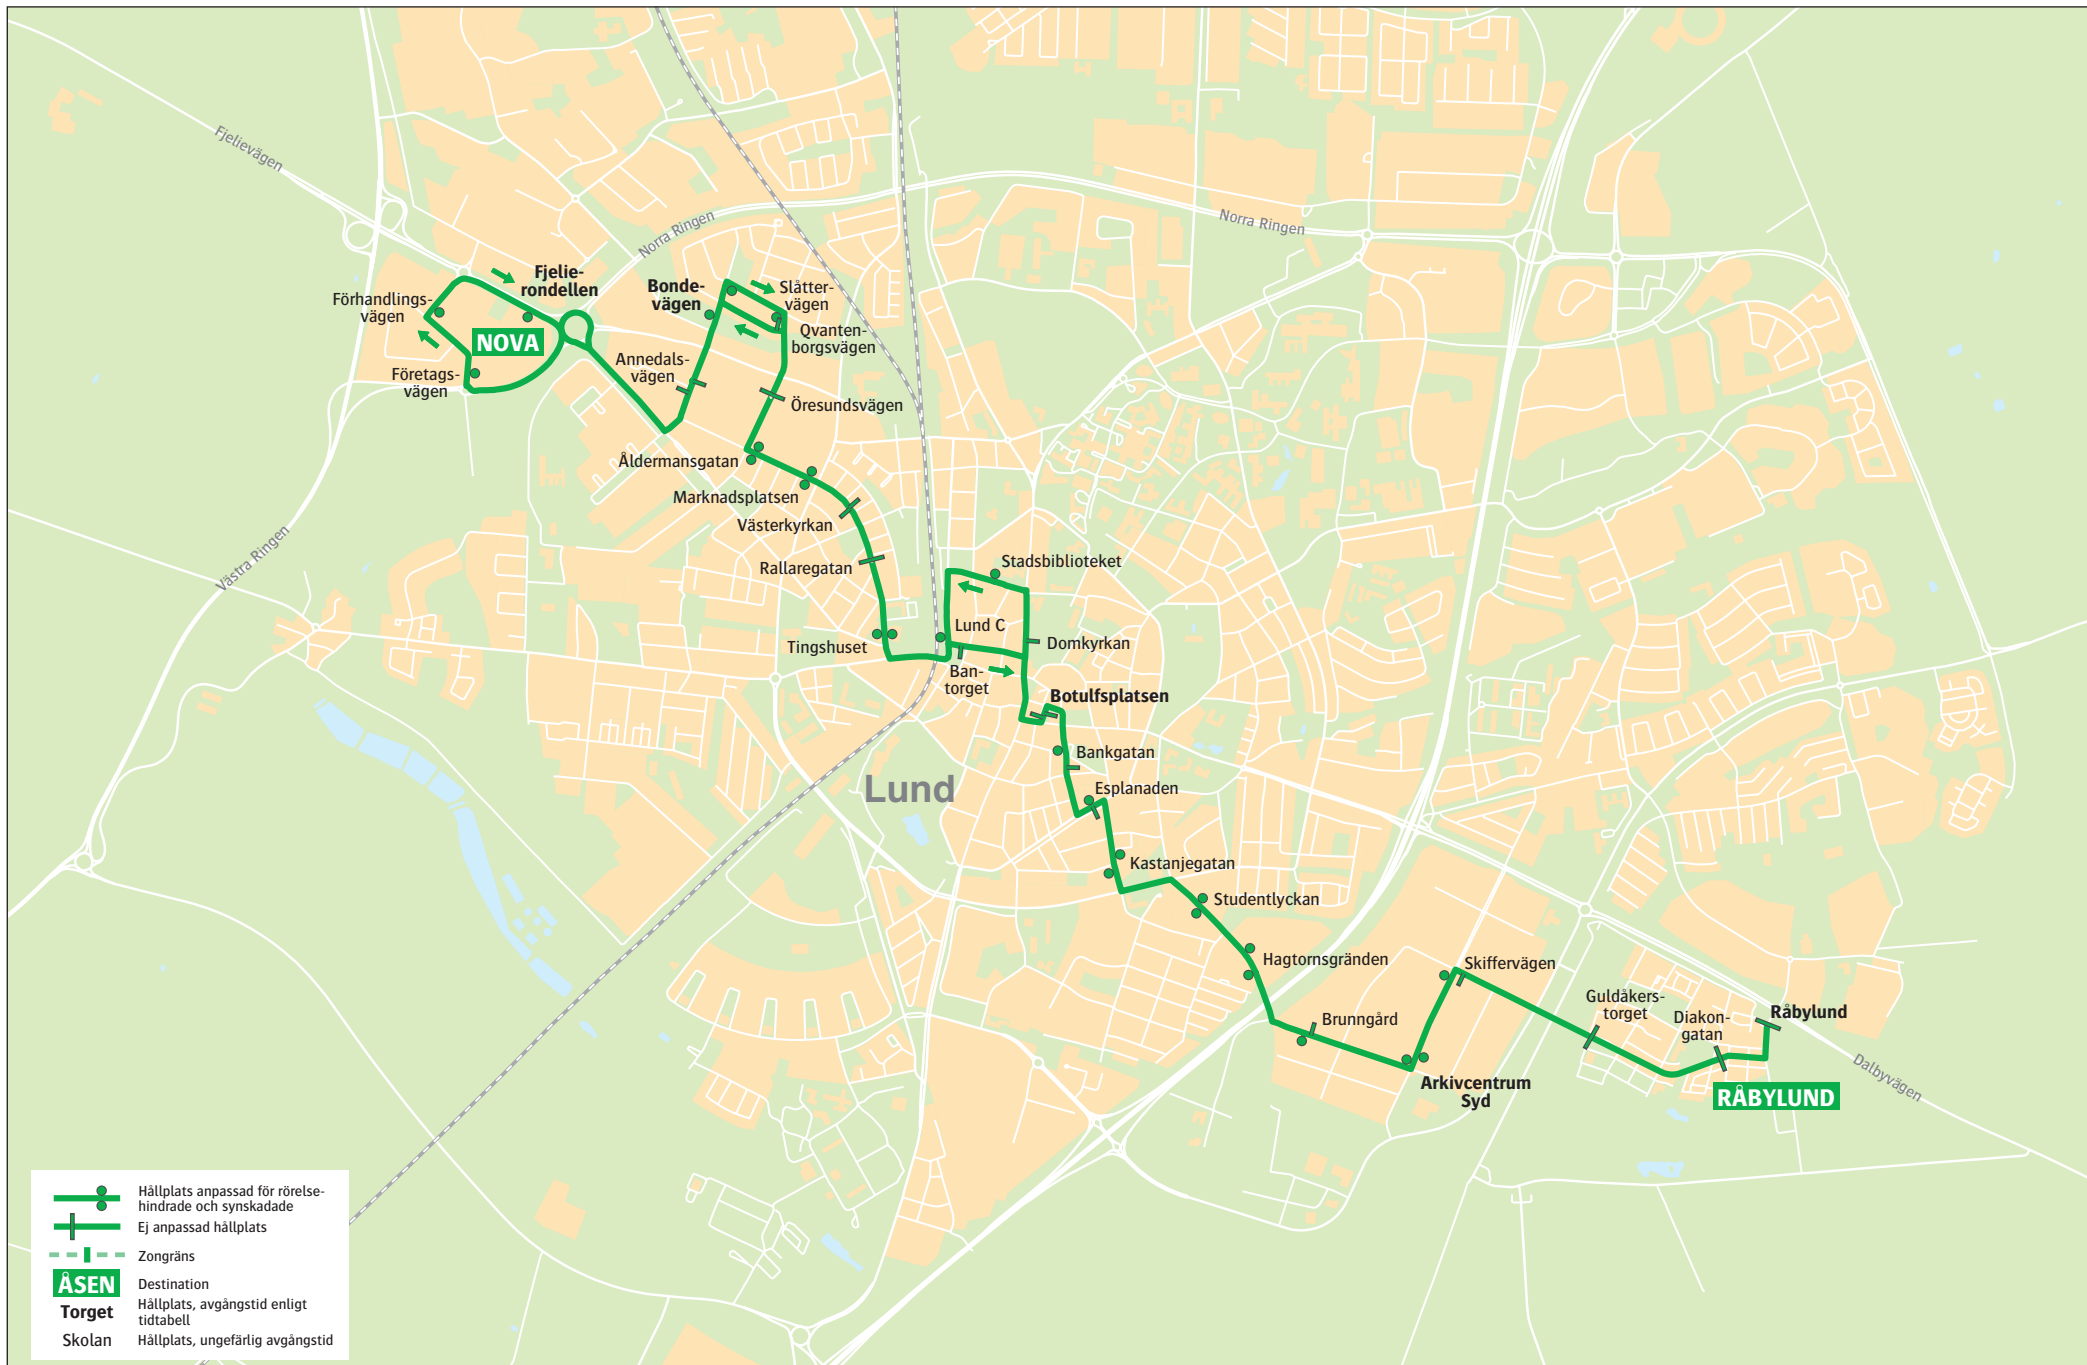

Nova-Kobjer-Botulfsplatsen- Råbylund

måndag - fredag

Fjelierondellen	06.11	26	41	56	11	18.26	18.41	18.56	19.16	19.36	19.56	20.16	20.36	20.56	21.16
Bondevägen	05.59 06.14	29	44	59	14	18.29	18.44	18.59	19.19	19.39	19.59	20.19	20.39	20.59	21.19 21.29 21.49
Botulfsplatsen	06.11 06.26	41	56	11	26	18.41	18.56	19.10	19.30	19.50	20.10	20.30	20.50	21.10	21.30 21.40 22.00
Arkivcentrum Syd	06.18 06.33	48	03	18	33	18.48	19.03	19.17	19.37	19.57	20.17	20.37	20.57	21.17	21.37 21.47 22.07
Lund Råbylund	06.25 06.40	55	10	25	40	18.55	19.10	19.22	19.42	20.02	20.22	20.42	21.02	21.22	21.42 21.52 22.12

Fjelierondellen															
Bondevägen	22.09	22.29	22.59	23.29	23.59	00.29	00.59	01.29	01.59	02.29	02.59				
Botulfsplatsen	22.20	22.40	23.10	23.40	00.10	00.40	01.10	01.40	02.10	02.40	03.10				
Arkivcentrum Syd	22.27	22.47	23.17	23.47	00.17	00.47	01.17	01.47	02.17	02.47	03.17				
Lund Råbylund	22.32	22.52	23.22	23.52	00.22	00.52	01.22	01.52	02.22	02.52	03.22				