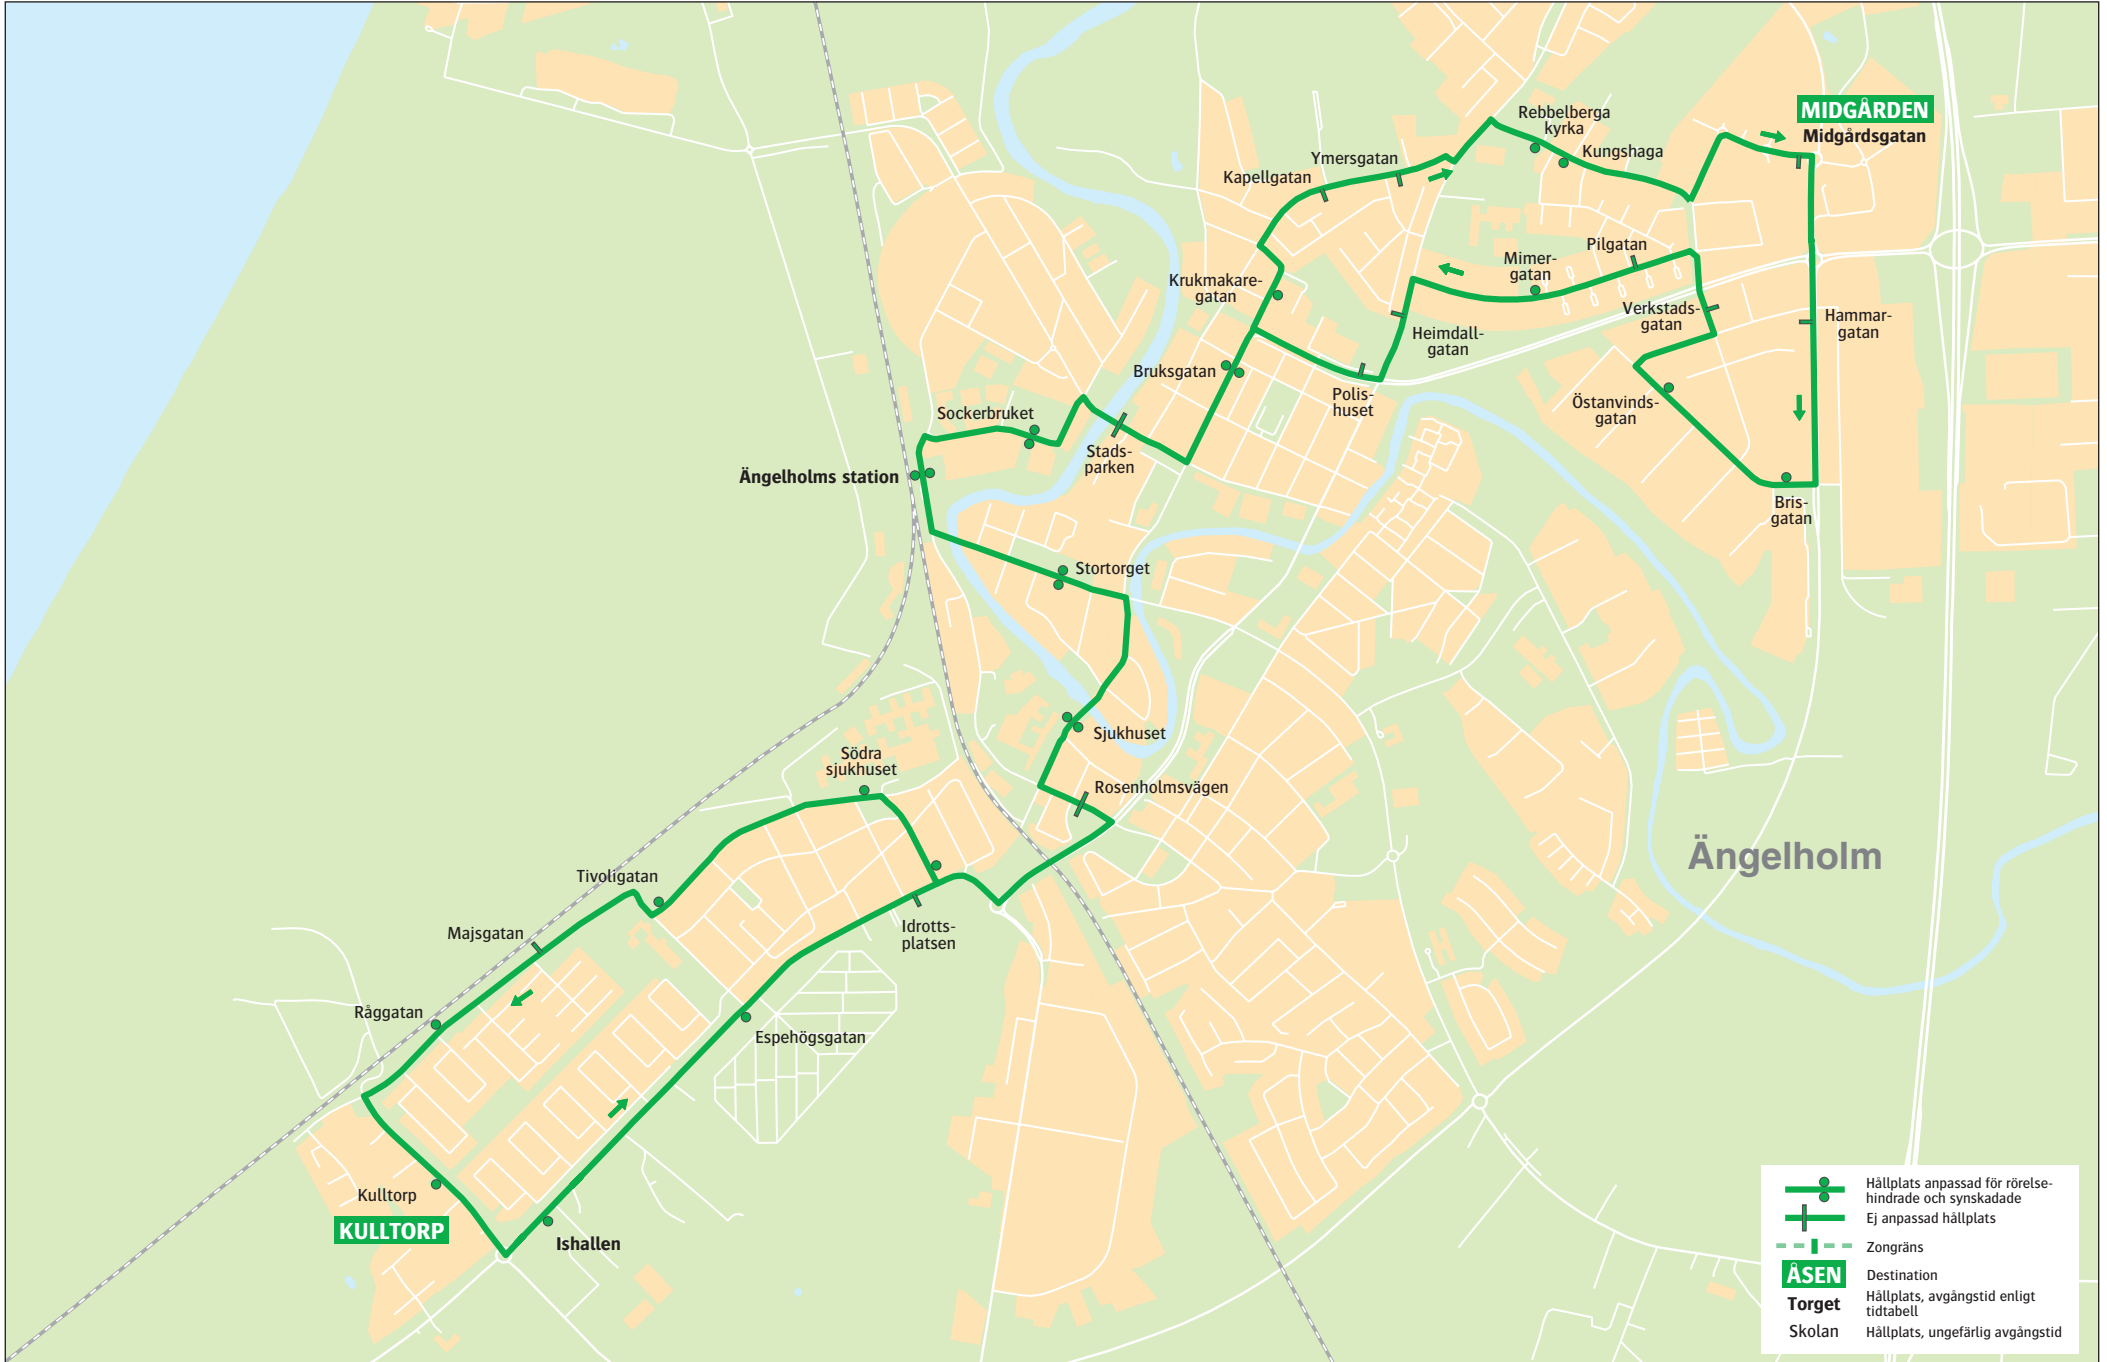

Midgården-Stationen-Kulltorp

Midgården - Stationen - Kulltorp

9 december 2018 - 15 juni 2019
För resor under jul, nyår, påsk,
midsommar samt övriga storhelger sök
din resa på skanetrafilen.se eller i
appen.

TECKENFÖRKLARING

- 00** Fasta minuttal varje timme mellan strecken
- Turen går endast natt mot lördag samt natt mot den 19 april och 1 maj 2019
- ä** Turen fortsätter som linje 3 mot Ängavången efter Stationen.

söndag

Ishallen	09.11	11	22.11	
Stationen	09.22	22	22.22	
Stationen	08.27	09.27	27	22.27
Midgårdsgatan	08.39	09.39	39	22.39

TECKENFÖRKLARING

- 00** Fasta minuttal varje timme mellan strecken
- Turen går endast natt mot lördag samt natt mot den 19 april och 1 maj 2019
- ä** Turen fortsätter som linje 3 mot Ängavången efter Stationen.

Linjen körs av Nobina Ängelholm

Vi reserverar oss för eventuella fel och tidtabellsändringar © Skånetrafiken