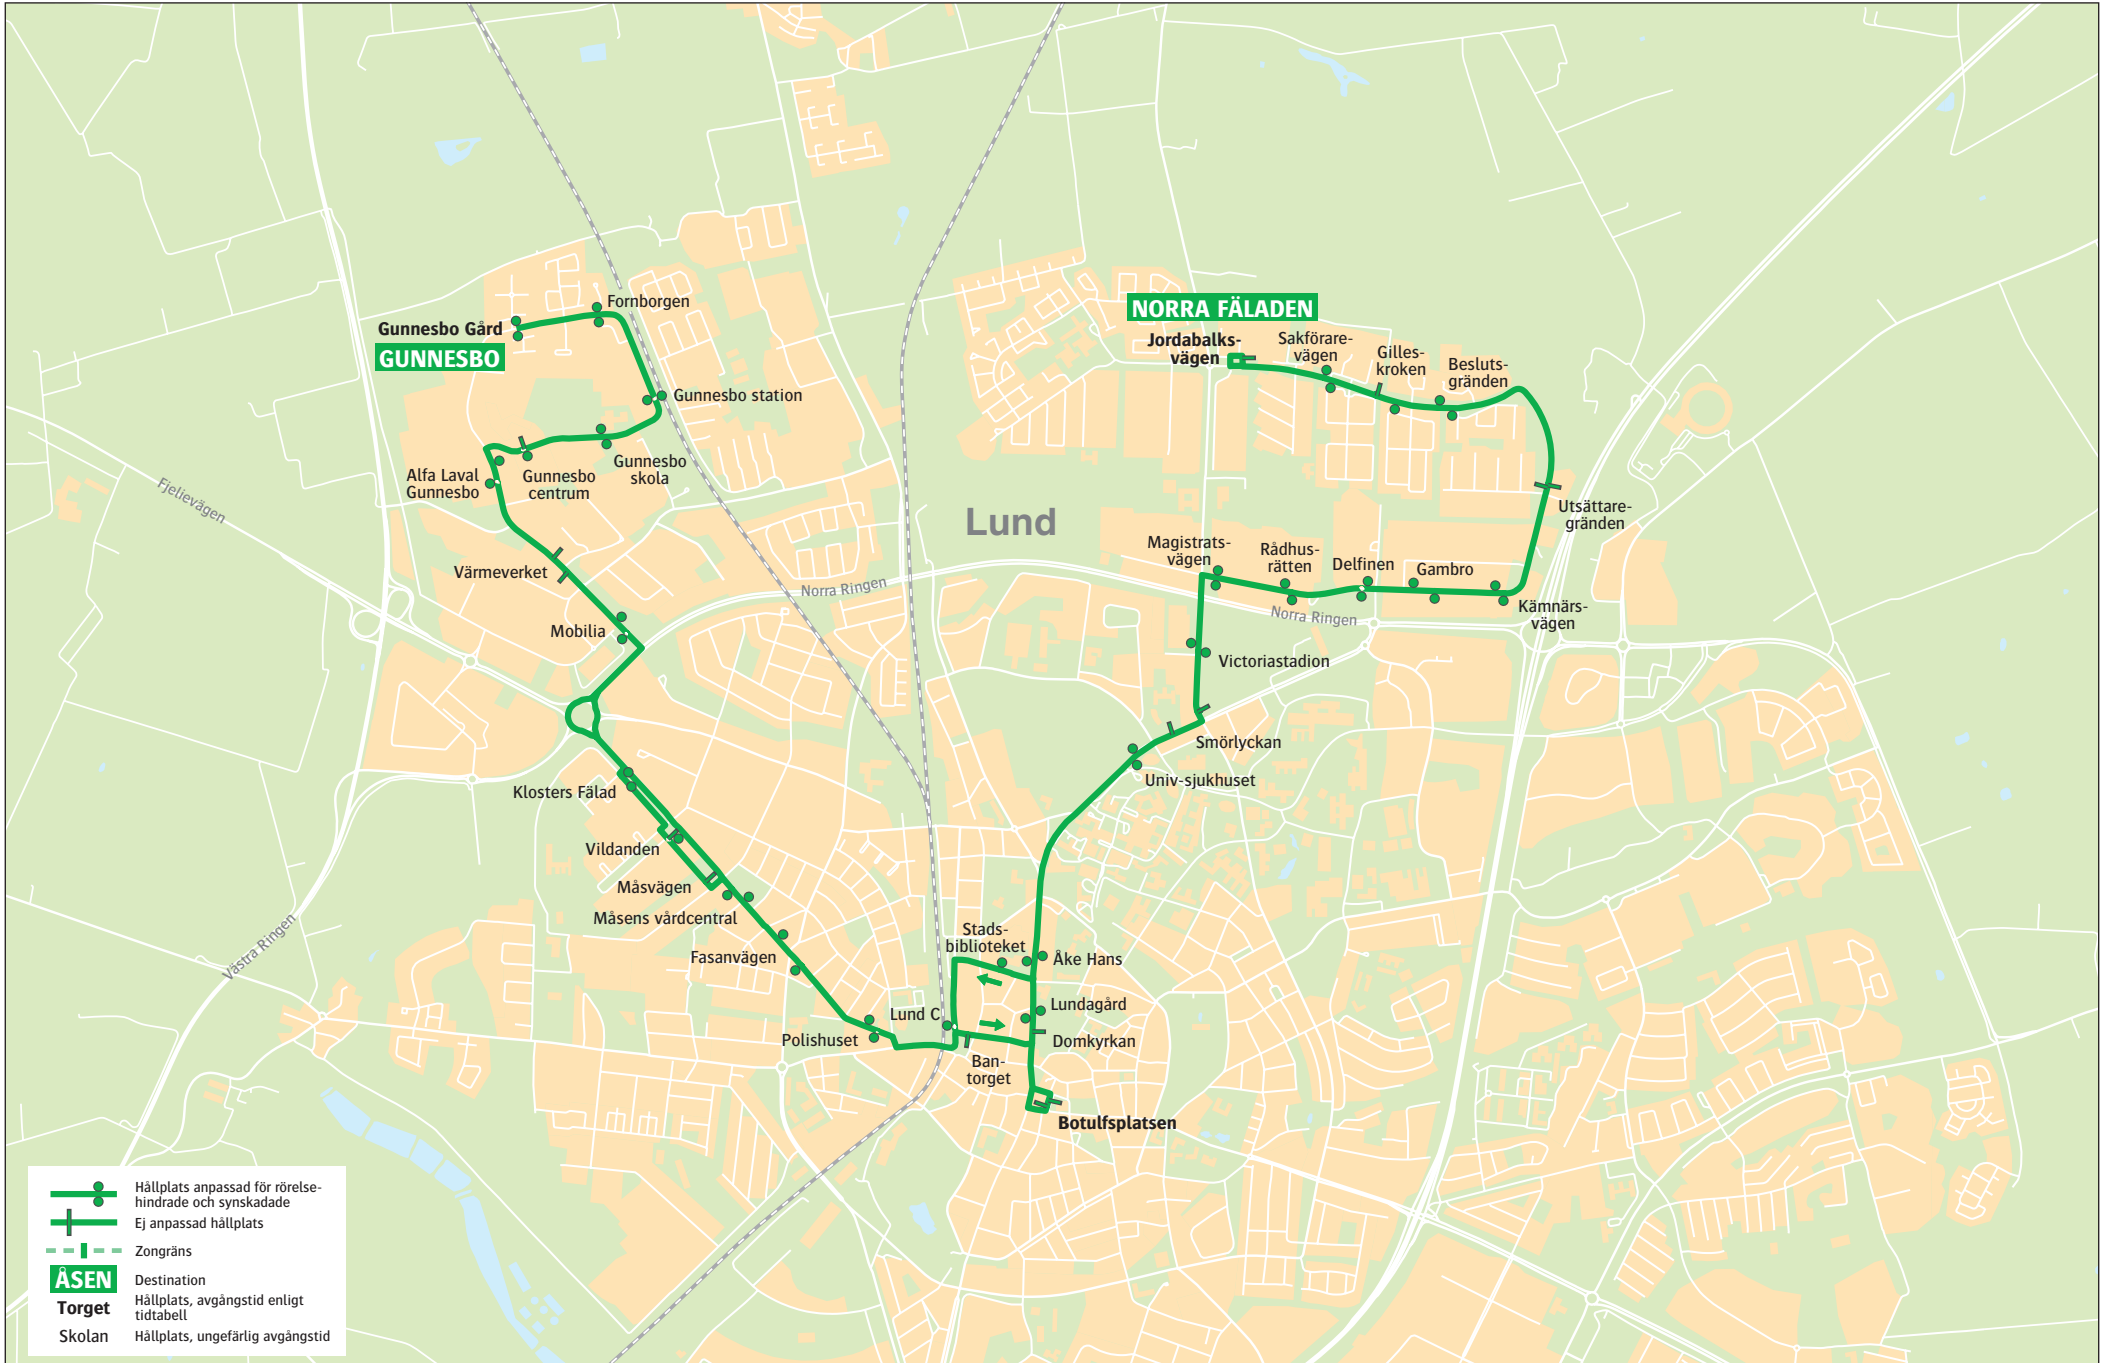

Gunnesbo–Botulfsplatsen–Norra Fäladen

måndag - fredag

Gunnesbo Gård	05.40	05.50	06.00	06.10	06.16	06.22	06.28	06.34	06.40	06.46	06.52	06.58	07.04	Bussen avgår var 6:e minut	09.10	09.16	09.22
Botulfsplatsen	06.00	06.10	06.20	06.30	06.36	06.42	06.48	06.54	07.00	07.06	07.12	07.18	07.24		09.30	09.36	09.42
Jordabalksvägen	06.17	06.27	06.37	06.47	06.53	06.59	07.05	07.11	07.17	07.23	07.29	07.35	07.41		09.47	09.53	09.59
Annehem																	

Gunnesbo Gård	09.32	Bussen avgår var 7:e - 8:e minut	14.17	14.25	14.31	14.37	Bussen avgår var 6:e minut	18.19	18.25	18.30	18.40	18.50	19.00	19.08
Botulfsplatsen	09.52		14.37	14.45	14.51	14.57		18.39	18.45	18.50	19.00	19.10	19.20	19.27
Jordabalksvägen	10.09		14.54	15.02	15.08	15.14		18.56	19.02	19.07	19.17	19.27	19.37	19.42
Annehem														