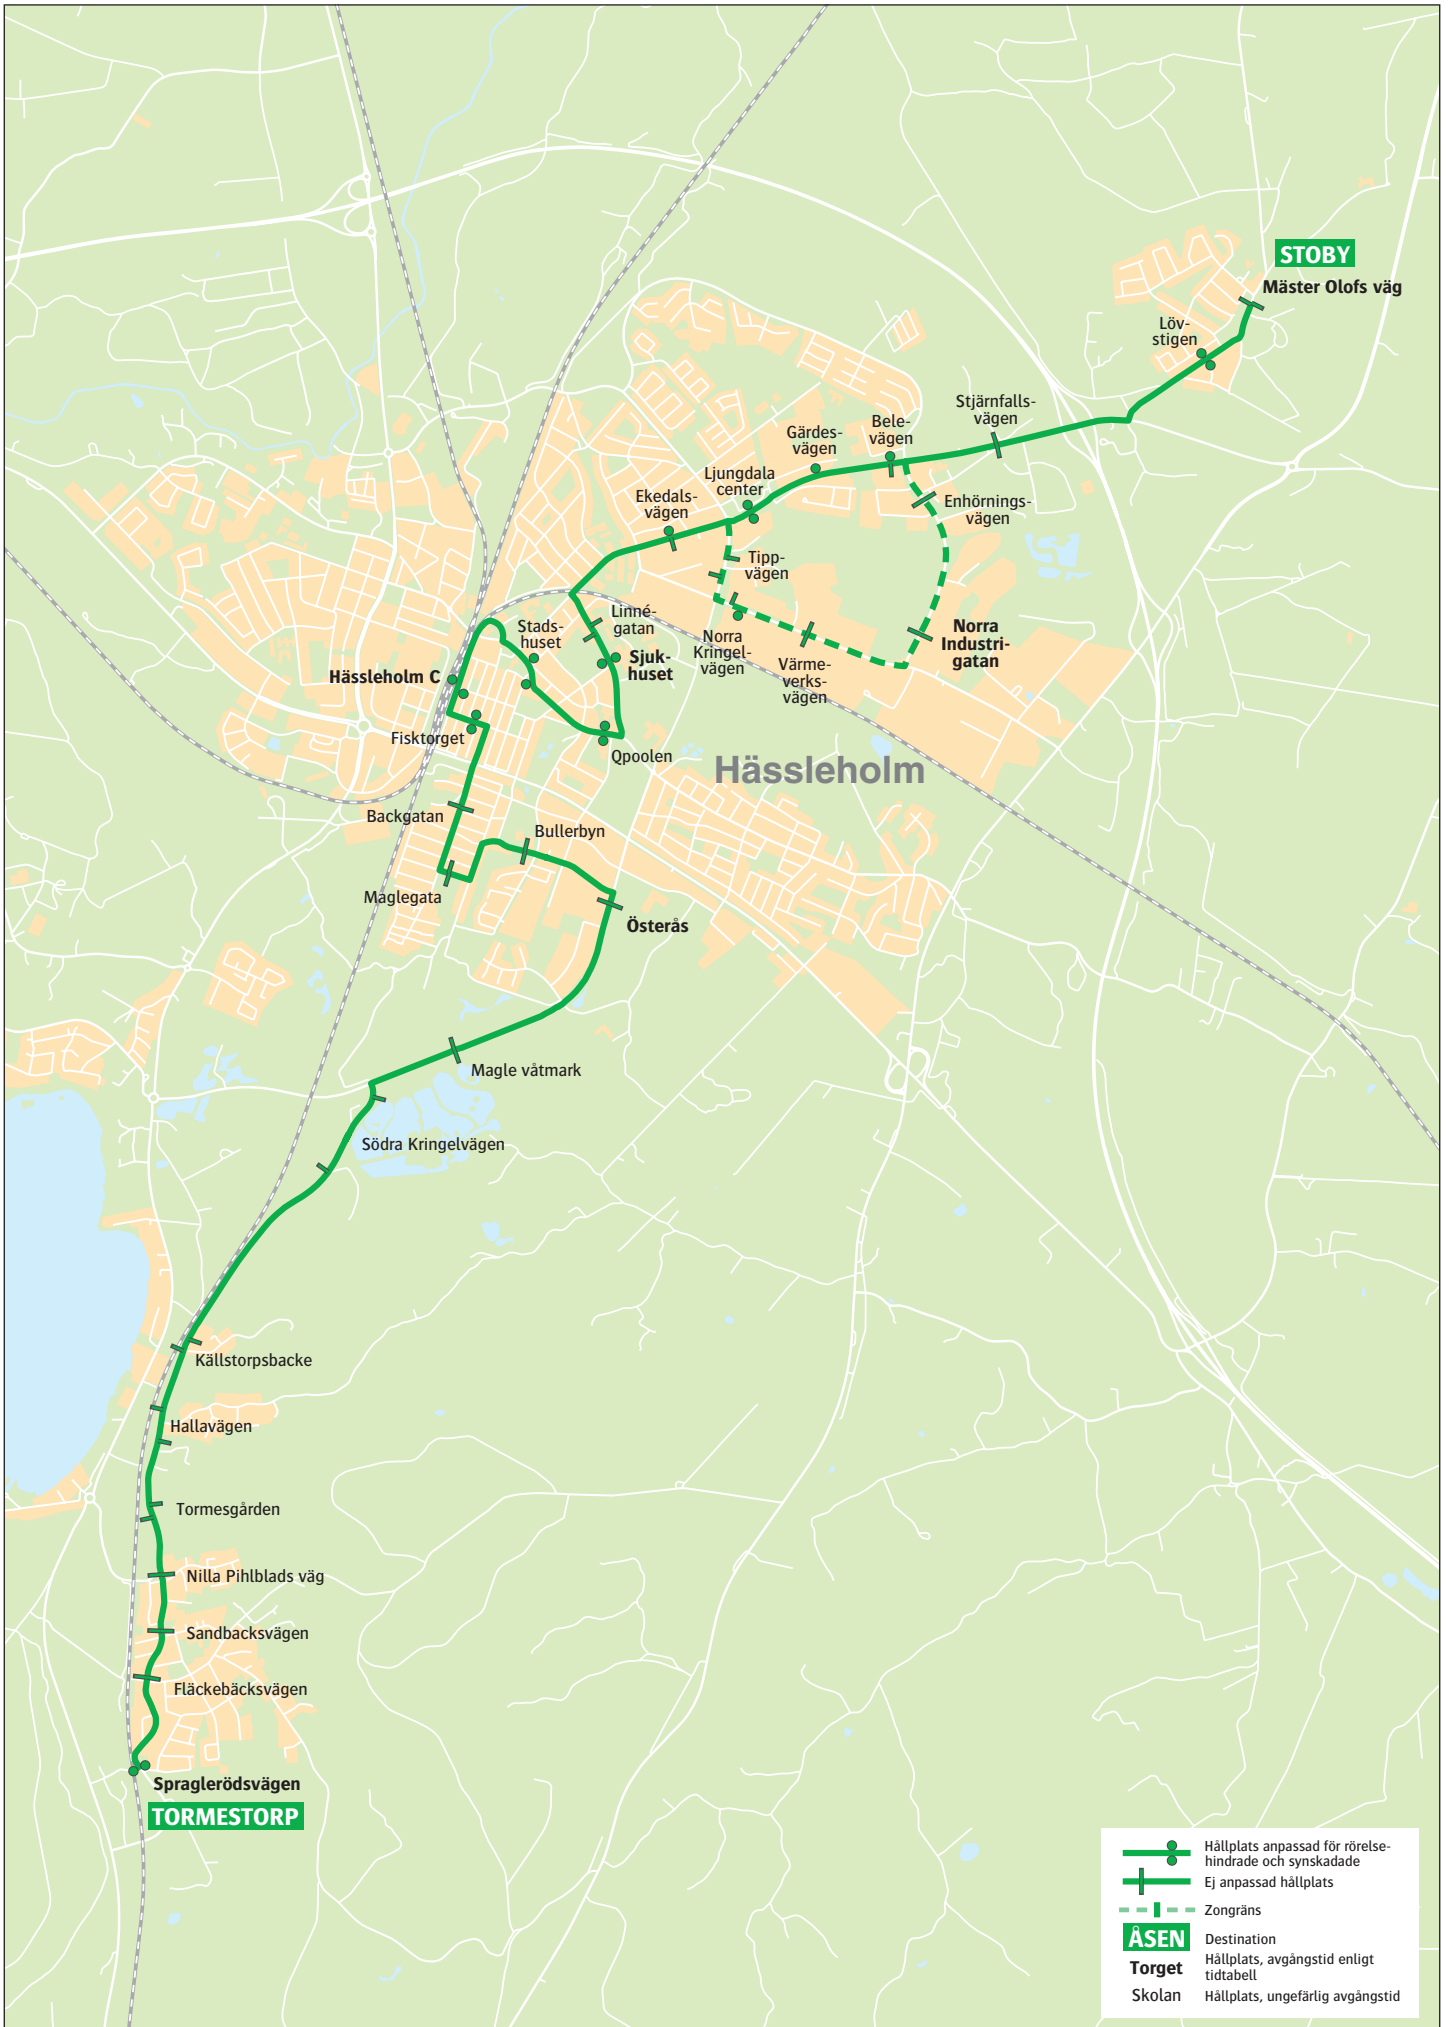

Tormestorp-Hässleholm C-Stoby

	Hållplats anpassad för rörelsehindrade och synskadade
	Ej anpassad hållplats
	Zongräs
ÅSEN	Destination
Torget	Hållplats, avgångstid enligt tidtabell
Skolan	Hållplats, ungefärlig avgångstid