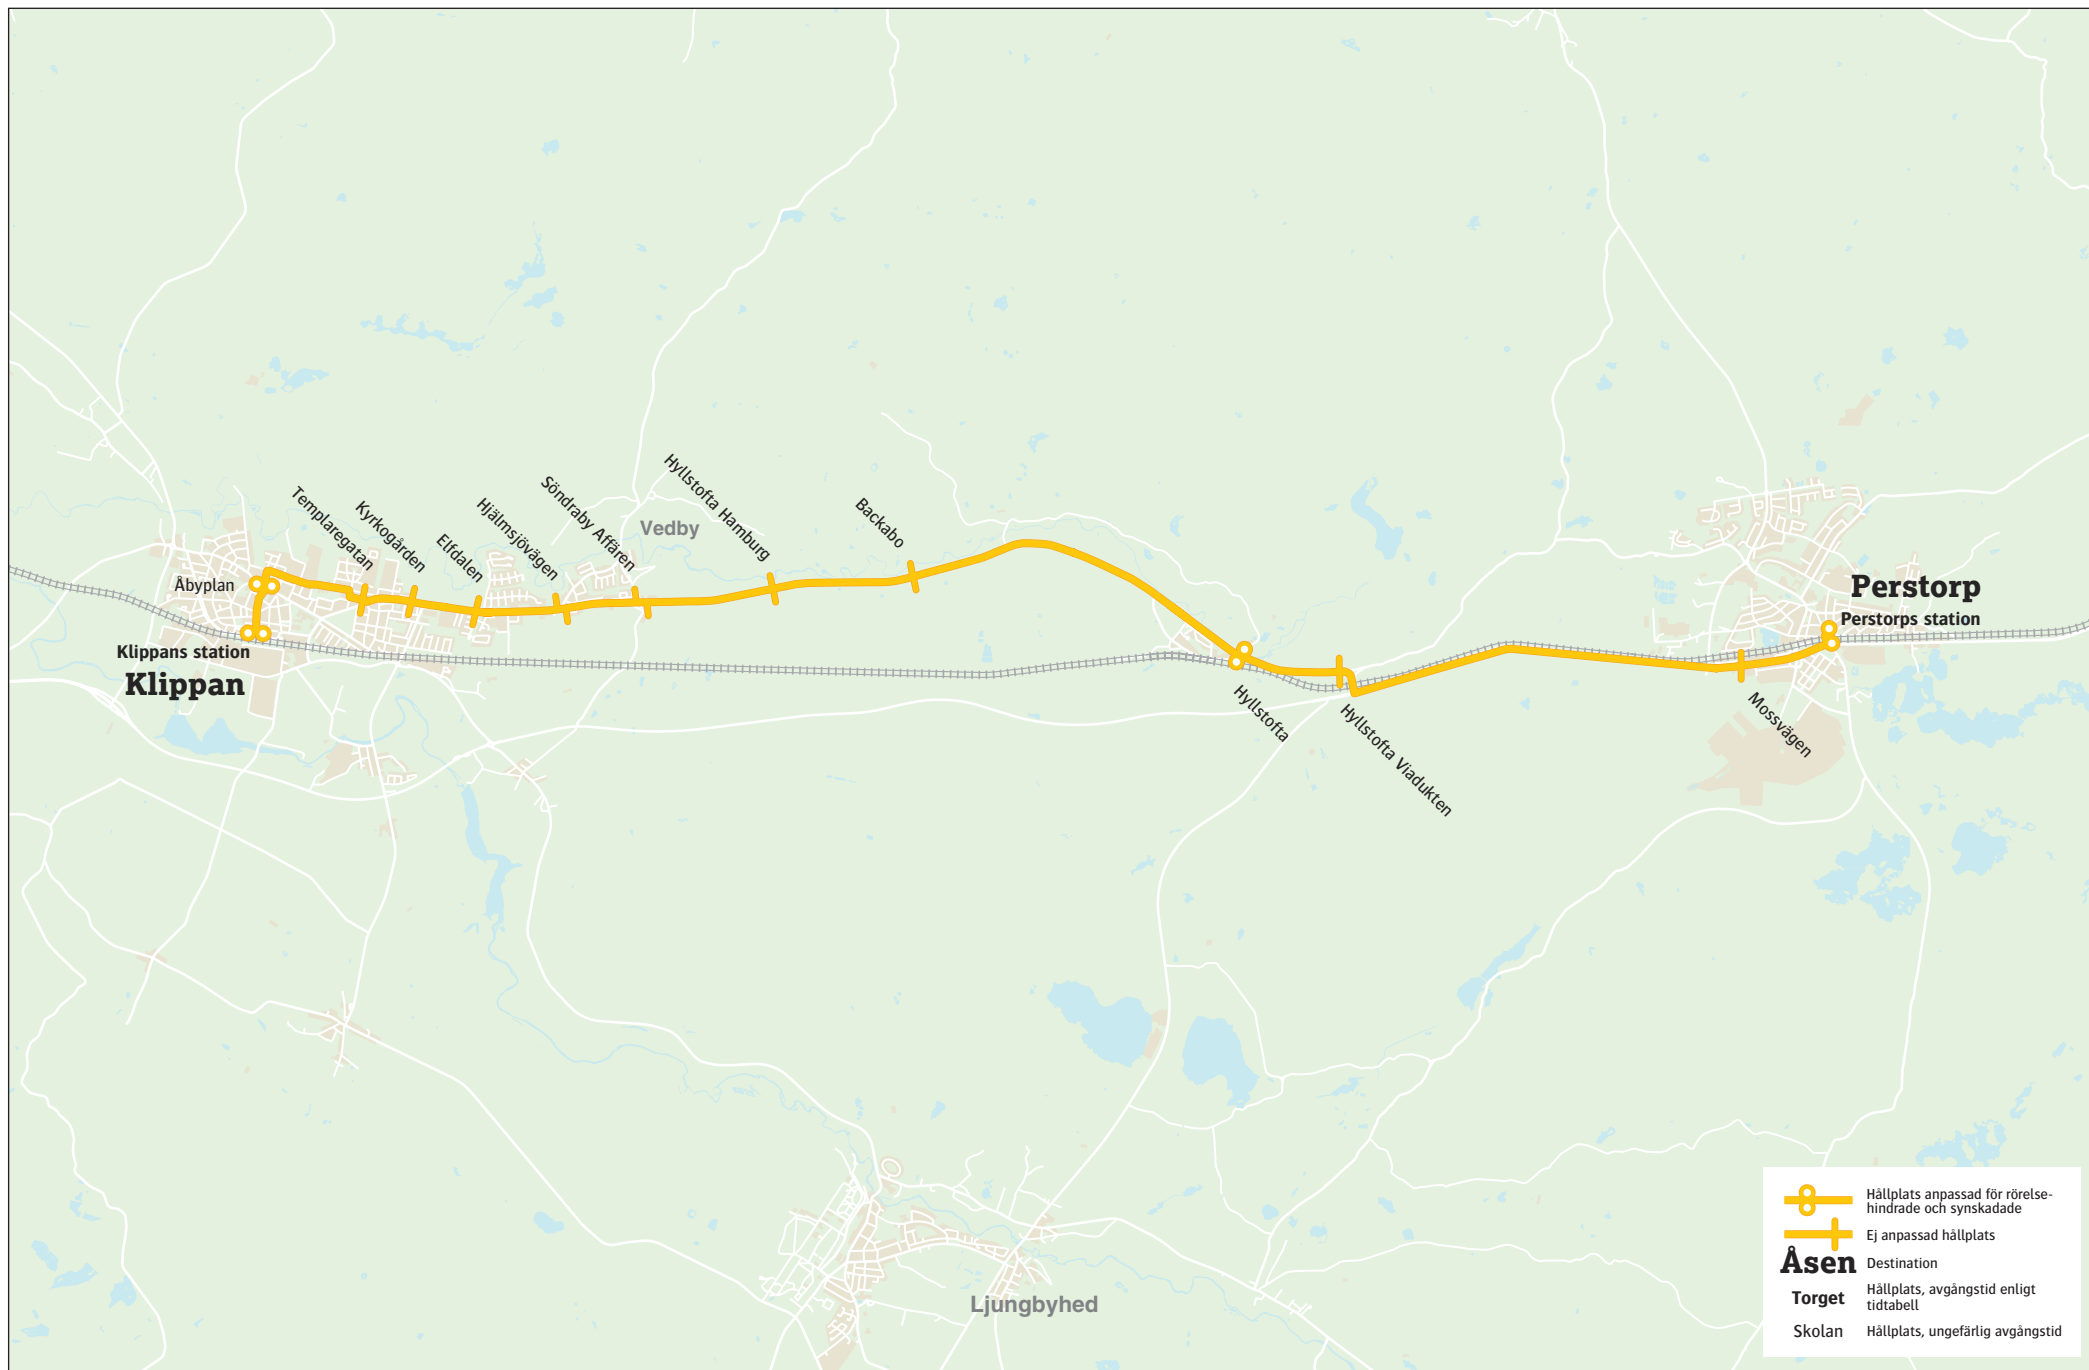

528 Klippan-Perstorp

528 Klippan - Perstorp

måndag - fredag

Klippans station	07.30	08.30	15.30	16.30	17.30
Perstorps station	07.55	08.55	15.55	16.55	17.55
					

13 december 2020 - 11 december 2021
För resor under jul, nyår, påsk,
midsommar samt övriga storhelger sök
din resa på skanetraffiken.se eller i appen.

528 Perstorp - Klippan

måndag - fredag

Perstorps station	06.30	07.30	11.30	15.30	16.30
Klippans station	06.55	07.55	11.55	15.55	16.55
					

Teckenförklaring

-  Turen körs med taxi och måste beställas på tel: 0771-77 44 99 minst två timmar i förväg. Om du ska resa en tidig morgontur är det önskvärt att du beställer dagen innan. För grupper 5-9 personer måste beställning göras minst fem arbetsdagar

Teckenförklaring

-  Turen körs med taxi och måste beställas på tel: 0771-77 44 99 minst två timmar i förväg. Om du ska resa en tidig morgontur är det önskvärt att du beställer dagen innan. För grupper 5-9 personer måste beställning göras minst fem arbetsdagar

Linjen körs av Skånetrafiken

Vi reserverar oss för eventuella fel och tidtabellsändringar
© Skånetrafiken