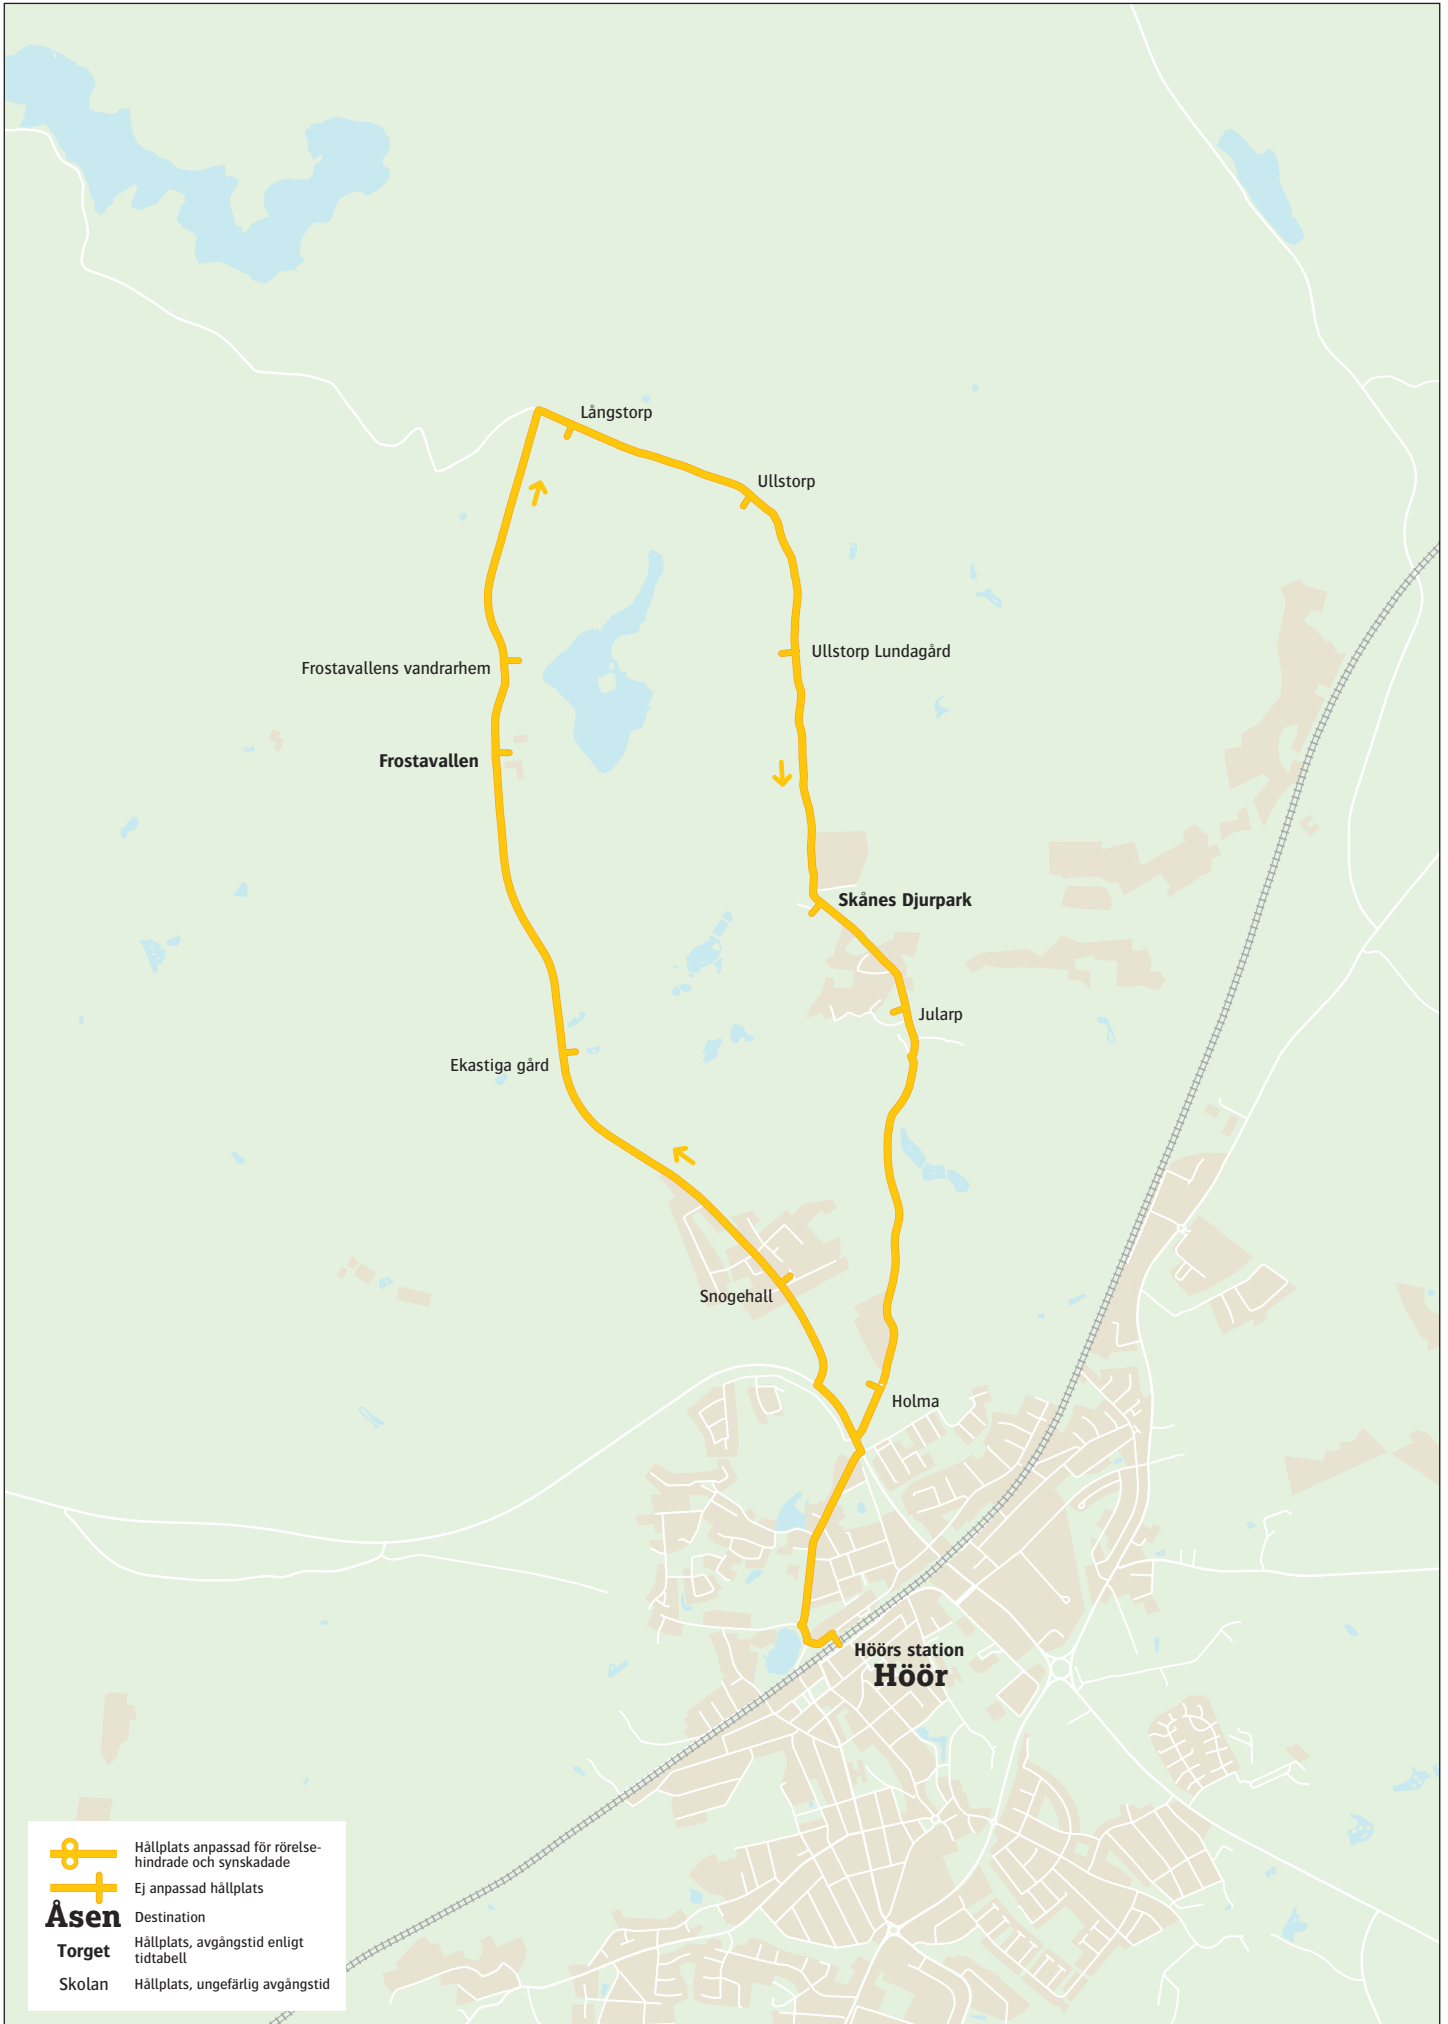

441 Höör-Frostavallen-Skånes Djurpark-Höör

måndag - fredag

Höör station	05.40	06.40	07.10	08.40	09.40	10.40	12.40	13.40	40	18.40	19.10
Frostavallen	05.46	06.46	07.16	08.46	09.46	10.46	12.46	13.46	46	18.46	19.16
Skånes Djurpark	05.52	06.52	07.22	08.52	09.52	10.52	12.52	13.52	52	18.52	19.22
Höör station	06.00	07.00	07.30	09.00	10.00	11.00	13.00	14.00	00	19.00	19.30

lördag

Höör station	09.22	22	12.22	14.22	15.22	17.22	18.22	18.50
Frostavallen	09.27	27	12.27	14.27	15.27	17.27	18.27	18.55
Skånes Djurpark	09.32	32	12.32	14.32	15.32	17.32	18.32	19.00
Höör station	09.39	39	12.39	14.39	15.39	17.39	18.39	19.07

söndag

Höör station	09.22	22	12.22	14.22	15.22	17.22	18.22	18.50
Frostavallen	09.27	27	12.27	14.27	15.27	17.27	18.27	18.55
Skånes Djurpark	09.32	32	12.32	14.32	15.32	17.32	18.32	19.00
Höör station	09.39	39	12.39	14.39	15.39	17.39	18.39	19.07

13 december 2020 - 11 december 2021
För resor under jul, nyår, påsk,
midsommar samt övriga storhelger sök
din resa på skanetrafiiken.se eller i appen.

Teckenförklaring

|00| Fasta minuttal varje timme mellan strecken
 Linjen körs av Flexbuss Sverige AB