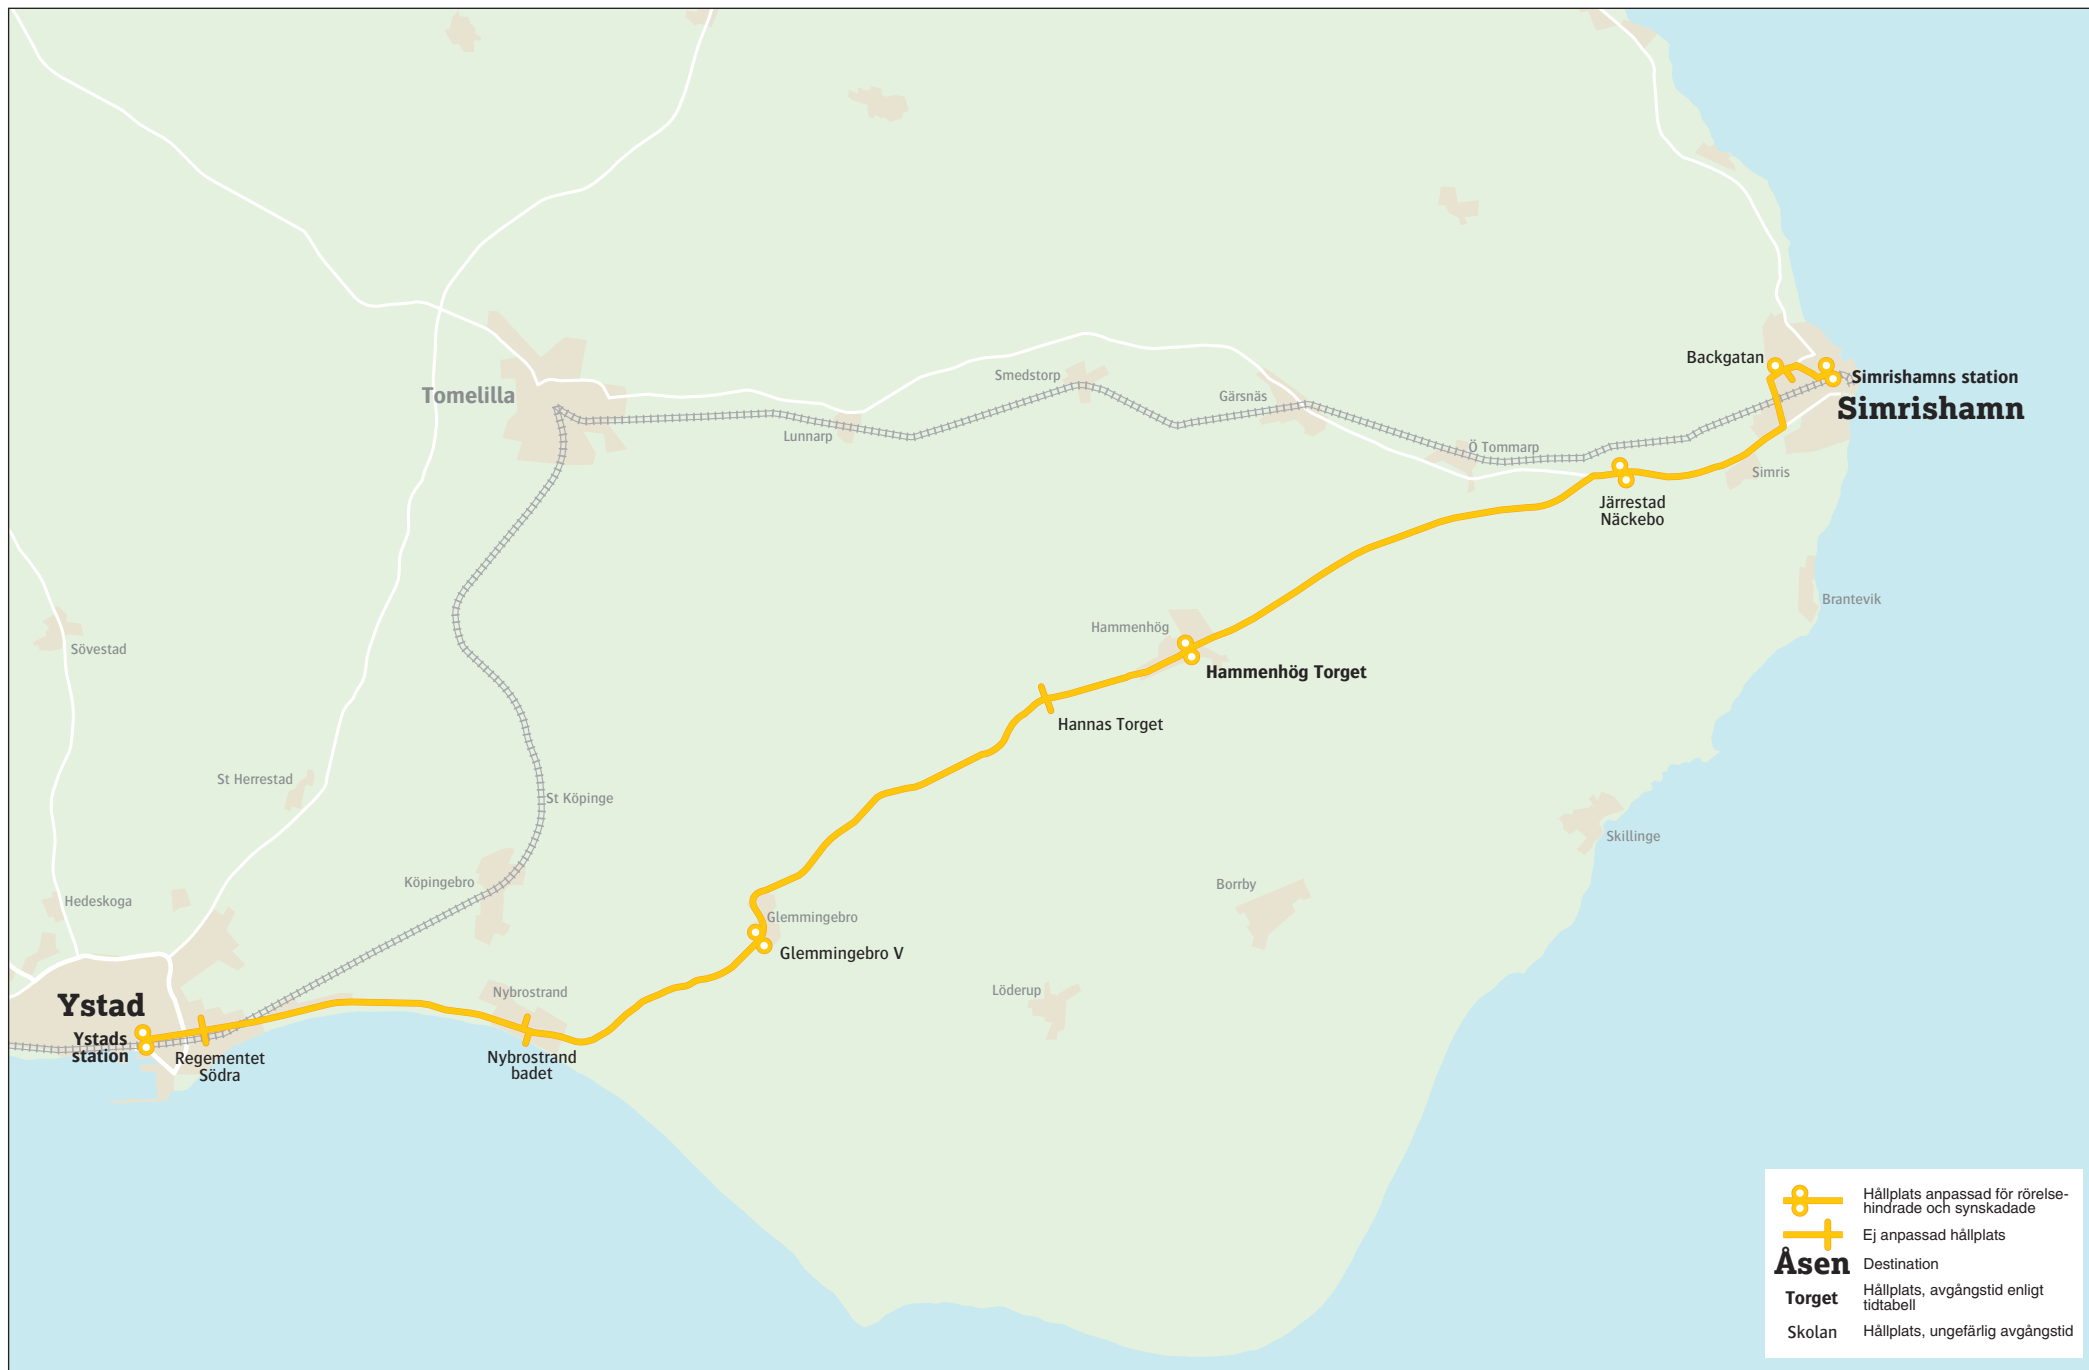

# 571 Ystad-Hammenhög-Simrishamn

- Hållplats anpassad för rörelsehindrade och synskadade
- Ej anpassad hållplats
- Åsen** Destination
- Torget** Hållplats, avgångstid enligt tidtabell
- Skolan** Hållplats, ungefärlig avgångstid

## Ystad - Hammenhög - Simrishamn

måndag - fredag

Ystads station	06.55	07.25	10.00	11.00	15.20	16.20	17.20
Hammenhög Torget	07.26	07.56	10.31	11.31	15.51	16.51	17.51
Simrishamns station	07.44	08.14	10.49	11.49	16.09	17.09	18.09

**13 december 2020 - 12 juni 2021**  
För resor under jul, nyår, påsk,  
midsommar samt övriga storhelger sök  
din resa på [skanetraffiken.se](http://skanetraffiken.se) eller i appen.

## Simrishamn - Hammenhög - Ystad

måndag - fredag

Simrishamns station	08.02	08.25	11.05	12.25	14.25	15.25	16.25
Hammenhög Torget	08.20	08.43	11.23	12.43	14.43	15.43	16.43
Ystads station	08.51	09.14	11.54	13.14	15.14	16.14	17.14