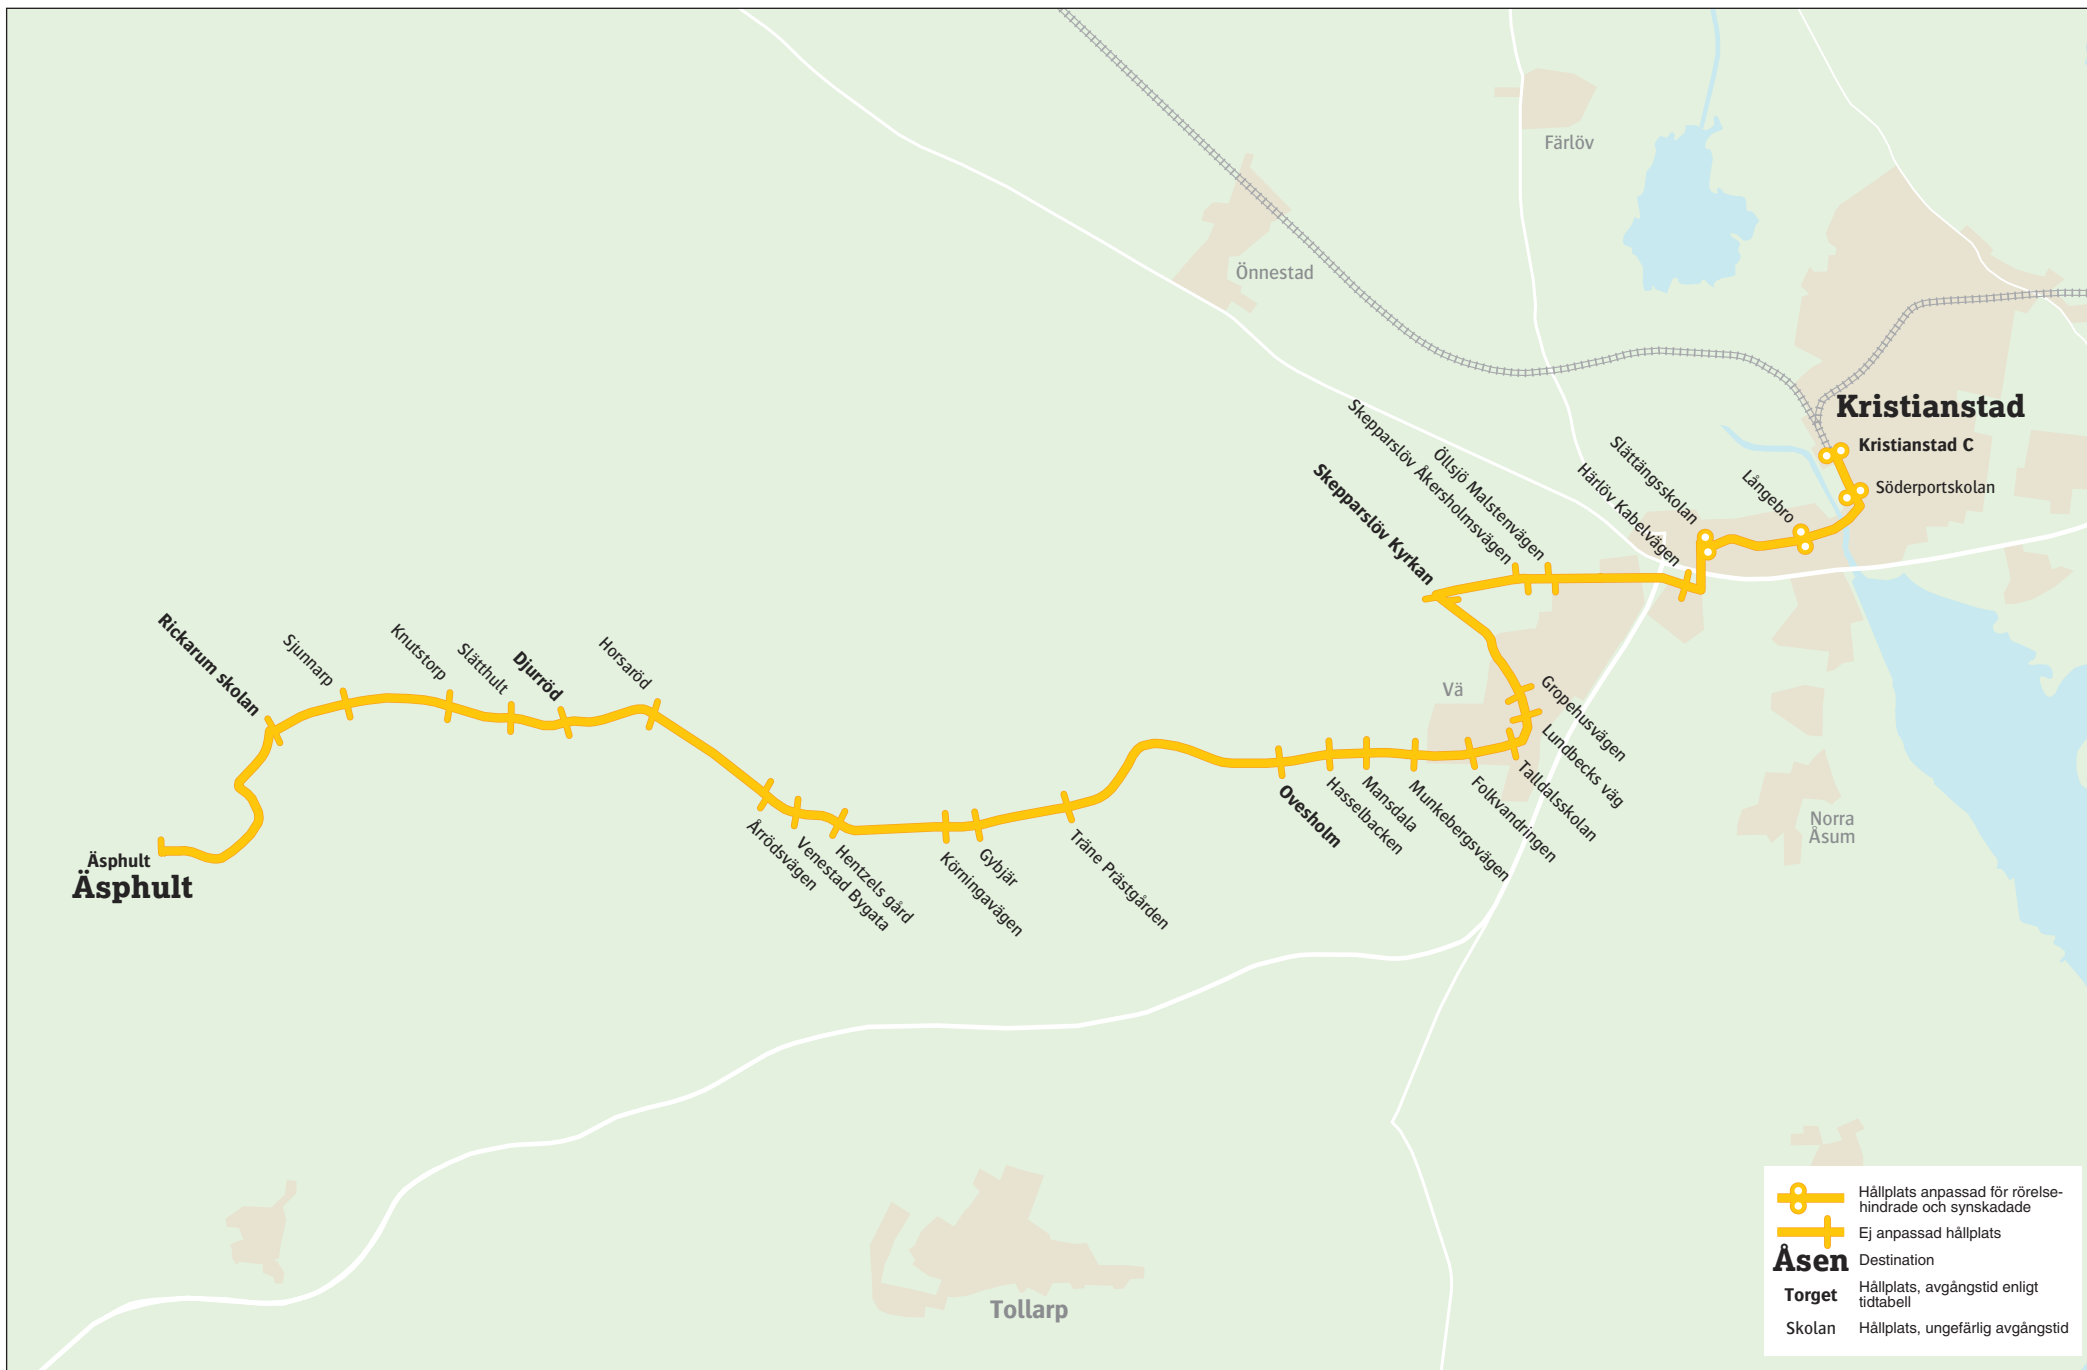

554 Äsphult-Kristianstad

| | |
|---------------|---|
| | Hållplats anpassad för rörelsehindrade och synskadade |
| | Ej anpassad hållplats |
| Äsen | Destination |
| Torget | Hållplats, avgångstid enligt tidtabell |
| Skolan | Hållplats, ungefärlig avgångstid |

13 december 2020 - 12 juni 2021
För resor under jul, nyår, påsk,
midsommar samt övriga storhelger sök
din resa på skanetrafiken.se eller i appen.

554 Kristianstad - Äsphult

måndag - fredag

| | | | | | | |
|--------------------|-------|---|---|-------|---|---|
| Kristianstad C | 06.10 | 09.10 | 14.10 | 16.10 | 17.40 | 22.00 |
| Skepparslöv Kyrkan | 06.23 | 09.23 | 14.23 | 16.24 | 17.53 | 22.13 |
| Ovesholm | 06.32 | 09.32 | 14.32 | 16.34 | 18.02 | 22.22 |
| Djurröd | 06.42 | 09.42 | 14.42 | 16.44 | 18.12 | 22.32 |
| Rickarum skolan | 06.46 | 09.46 | 14.46 | 16.48 | 18.16 | 22.36 |
| Äsphult | 06.53 | 09.53 | 14.53 | 16.53 | 18.23 | 22.43 |
| | |  |  | |  |  |

Teckenförklaring

-  Turen körs med taxi och måste beställas på tel: 0771-77 44 99 minst två timmar i förväg. Om du ska resa en tidig morgontur är det önskvärt att du beställer dagen innan. För grupper 5-9 personer måste beställning göras minst fem arbetsdagar