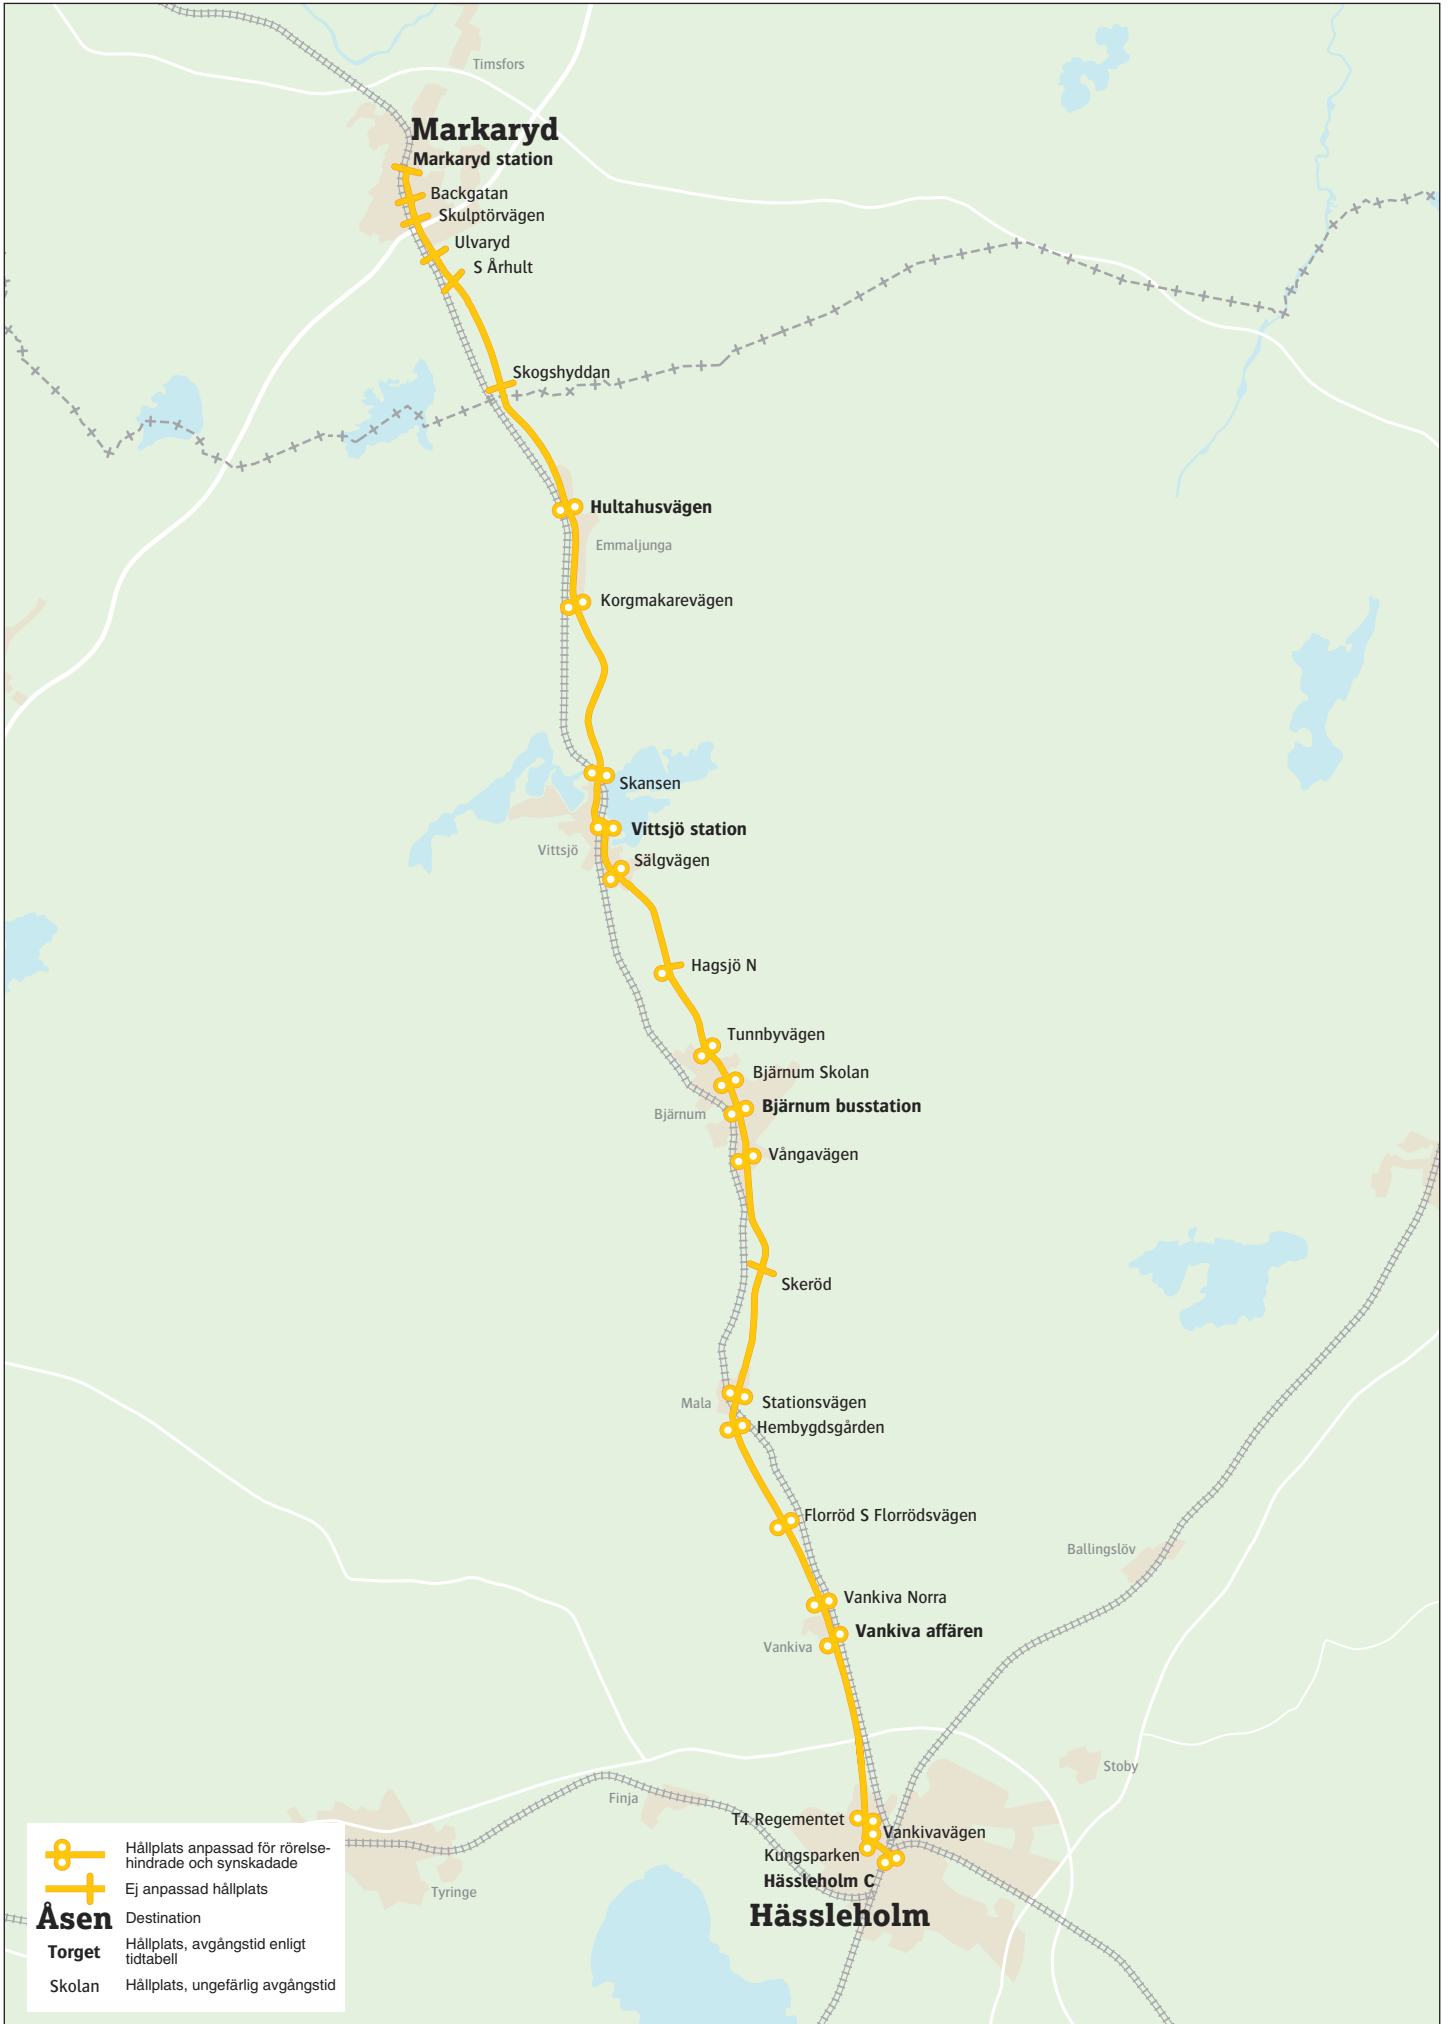

532 Markaryd–Hässleholm

	Hållplats anpassad för rörelsehindrade och synskadade
	Ej anpassad hållplats
Åsen	Destination
Torget	Hållplats, avgångstid enligt tidtabell
Skolan	Hållplats, ungefärlig avgångstid

13 december 2020 - 12 juni 2021
För resor under jul, nyår, påsk, midsommar samt övriga storhelger sök din resa på skanetrafiiken.se eller i appen.

Teckenförklaring

 Endast natt mot lördag samt natt mot den 2 april 2021