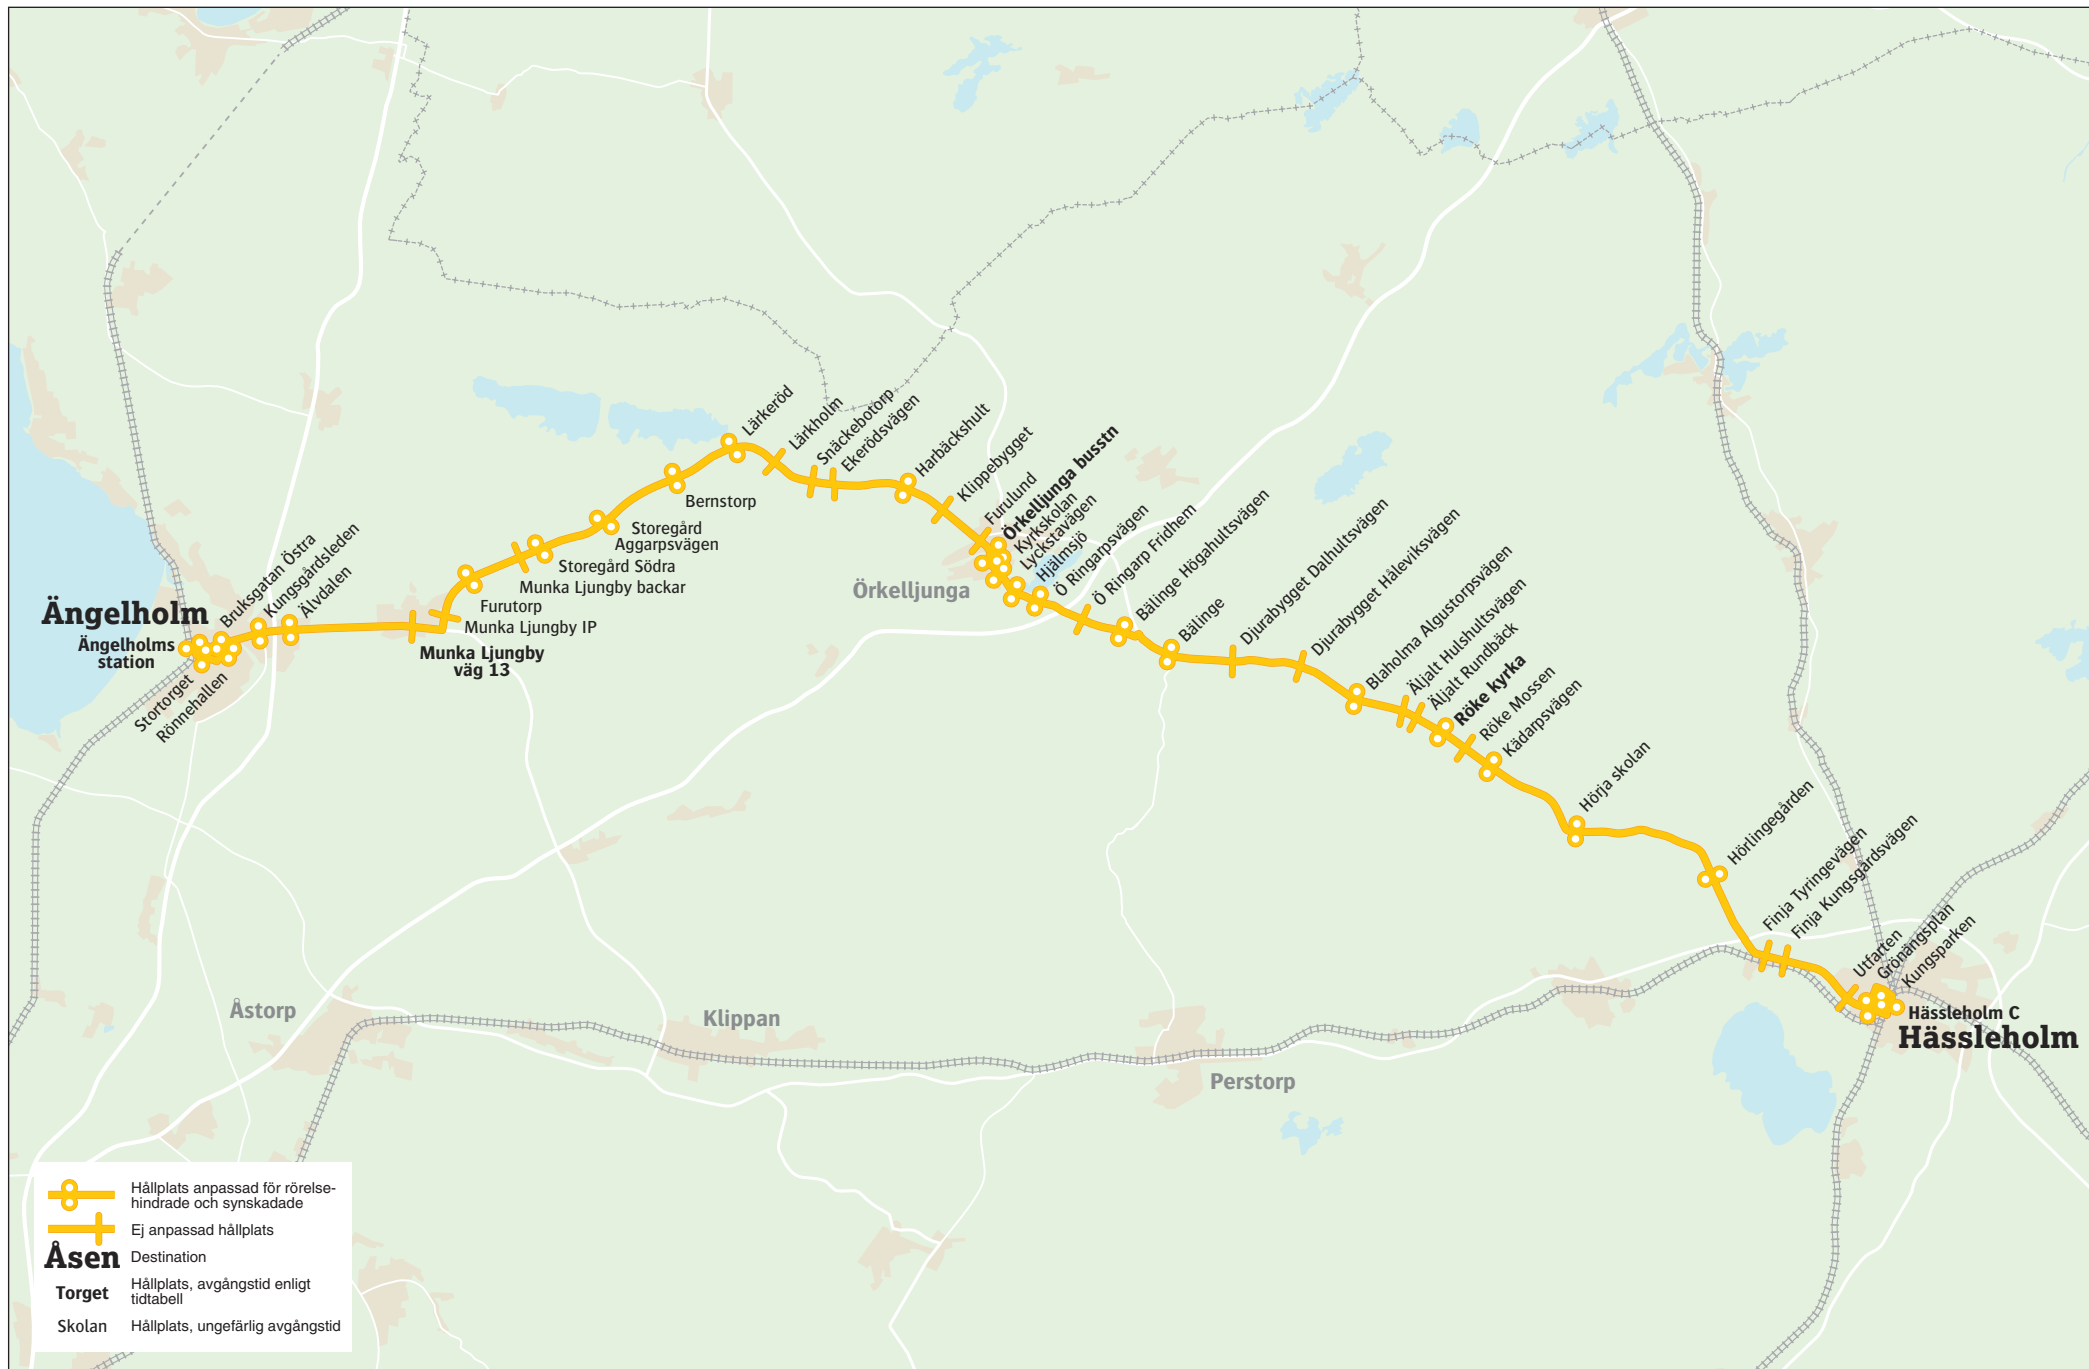

511 Ängelholm–Hässleholm

-  Hållplats anpassad för rörelsehindrade och synskadade
-  Ej anpassad hållplats
- Åsen** Destination
- Torget** Hållplats, avgångstid enligt tidtabell
- Skolan** Hållplats, ungefärlig avgångstid

måndag - fredag

Ängelholms station	05.57	06.16	06.57	07.57	09.57	11.57	12.57	57	20.57	21.57	22.57
Munka Ljungby väg 13		06.12	06.31	07.12	08.12	10.12	12.12	12	21.12	22.12	23.12
Örkelljunga busstation	04.50	05.39	06.38	06.57	07.38	08.38	10.38	38	21.38	22.38	23.38
Röke kyrka	05.07	05.56	06.57	07.16	07.57	08.57	10.57	57	21.57		23.57
Hässleholm C	05.30	06.19	07.19	07.37	08.19	09.19	11.19	19	22.19		00.19

13 december 2020 - 12 juni 2021
För resor under jul, nyår, påsk, midsommar samt övriga storhelger sök din resa på skanetrafi.se eller i appen.

Teckenförklaring

- [00]** Fasta minuttal varje timme mellan strecken
- []** Endast natt mot lördag samt natt mot den 2 april 2021