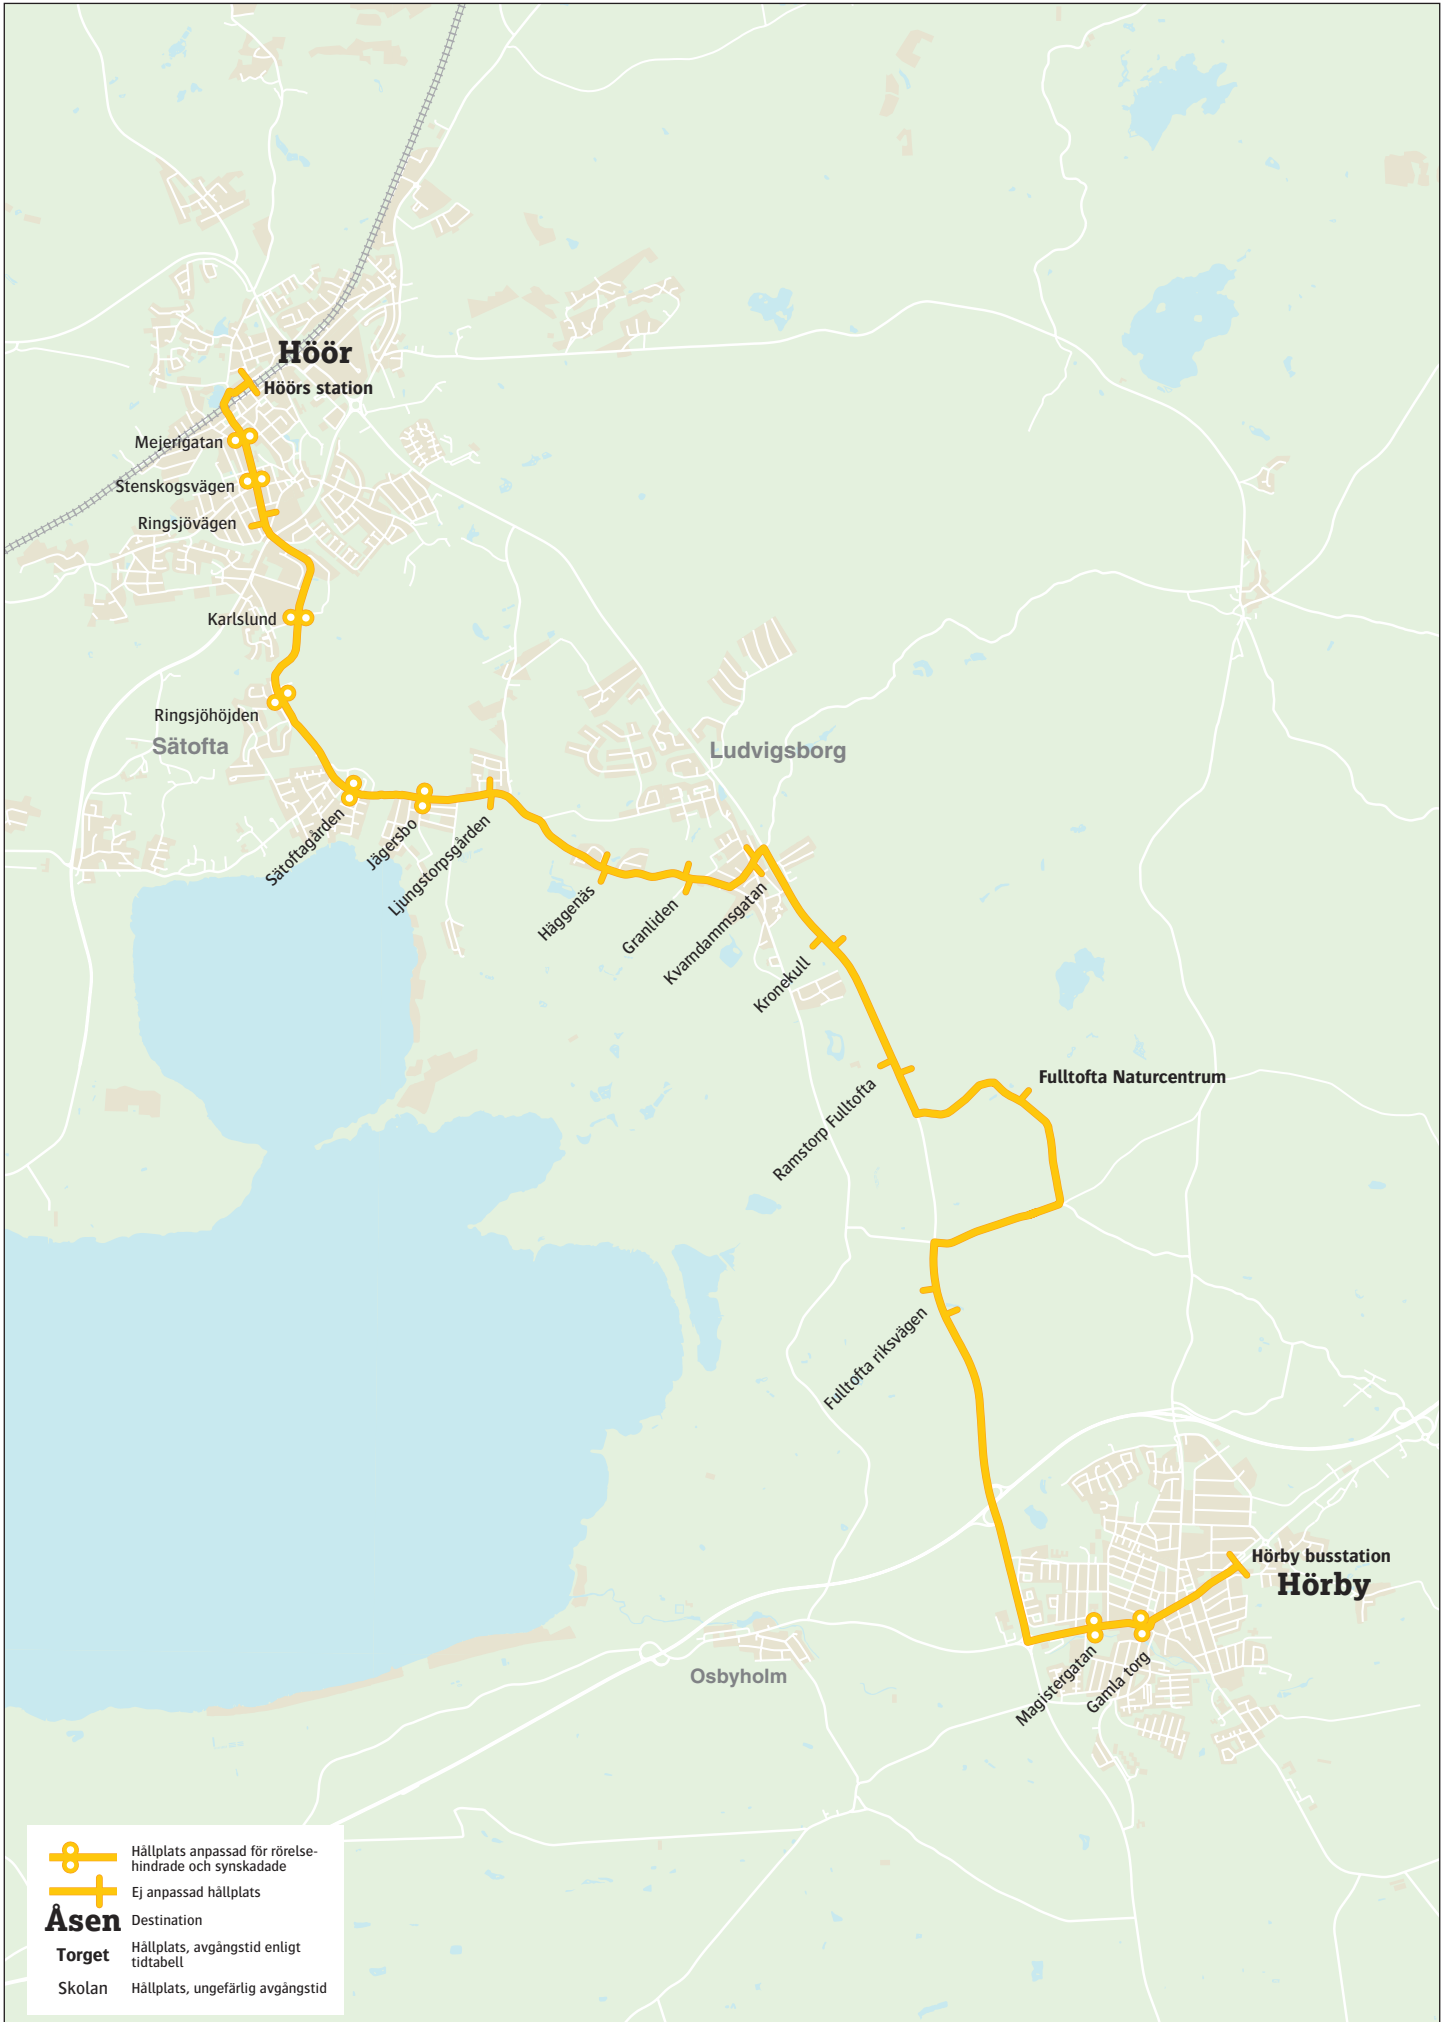

469 Hörby-Fulltofta Naturcentrum-Höör

469

Hörby - Fulltofta NC - Höör

lördag - söndag

Hörby busstation	12.03	15.03
Fulltofta naturcentrum	12.17	15.17
Höör station	12.39	15.39

13 december 2020 - 12 juni 2021
För resor under jul, nyår, påsk,
midsommar samt övriga storhelger sök
din resa på skanetraffiken.se eller i appen.

469

Höör - Fulltofta NC - Hörby

lördag - söndag

Höör station	12.51	15.51
Fulltofta naturcentrum	13.15	16.15
Hörby busstation	13.28	16.28

Linjen körs av Transdev Sverige AB Kristianstad

Vi reserverar oss för eventuella fel och tidtabellsändringar
© Skånetrafiken