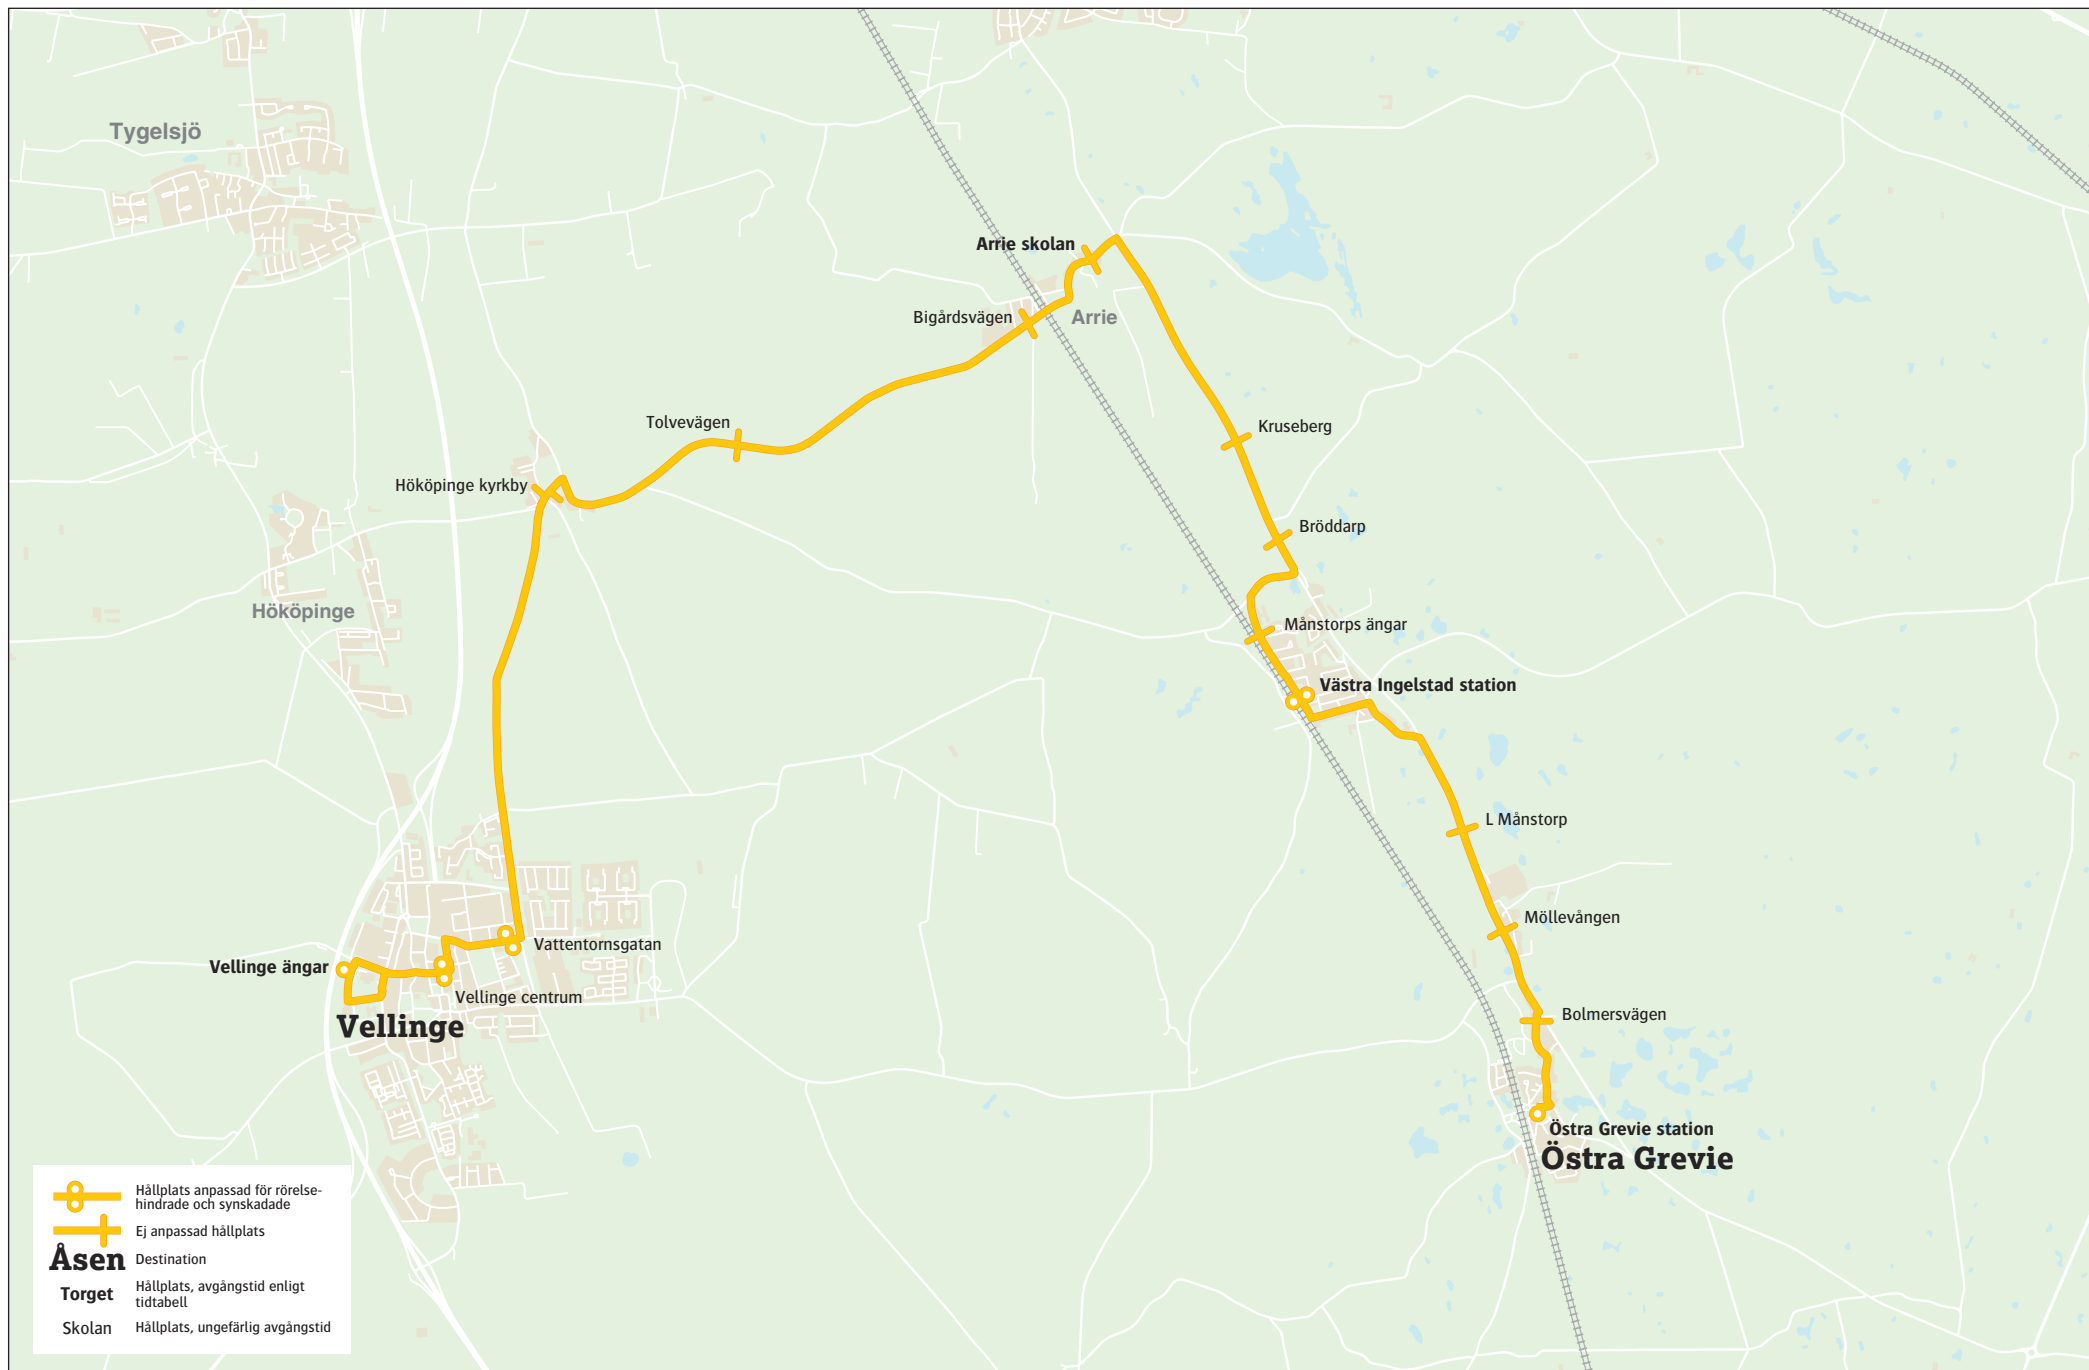

379 Vellinge–Arrie–Västra Ingelstad–Östra Grevie

Östra Grevie station	06.24	07.24	08.24	11.24	14.39	15.39	17.39	18.39
Västra Ingelstad station	06.31	07.31	08.31	11.31	14.46	15.46	17.46	18.46
Arrie skolan	06.37	07.37	08.37	11.37	14.52	15.52	17.52	18.52
Vellinge ängar	06.50	07.50	08.50	11.50	15.05	16.05	18.05	19.05

13 december 2020 - 12 juni 2021
För resor under jul, nyår, påsk,
midsommar samt övriga storhelger sök
din resa på skanetrafilen.se eller i appen.

Vellinge ängar	05.54	06.54	07.54	10.54	14.09	15.09	17.09	18.09
Arrie skolan	06.08	07.08	08.08	11.08	14.23	15.23	17.23	18.23
Västra Ingelstad station	06.14	07.14	08.14	11.14	14.29	15.29	17.29	18.29
Östra Grevie station	06.21	07.21	08.21	11.21	14.36	15.36	17.36	18.36

Linjen körs av Bergkvarabuss Malmö

Vi reserverar oss för eventuella fel och tidtabellsändringar
© Skanetrafilen