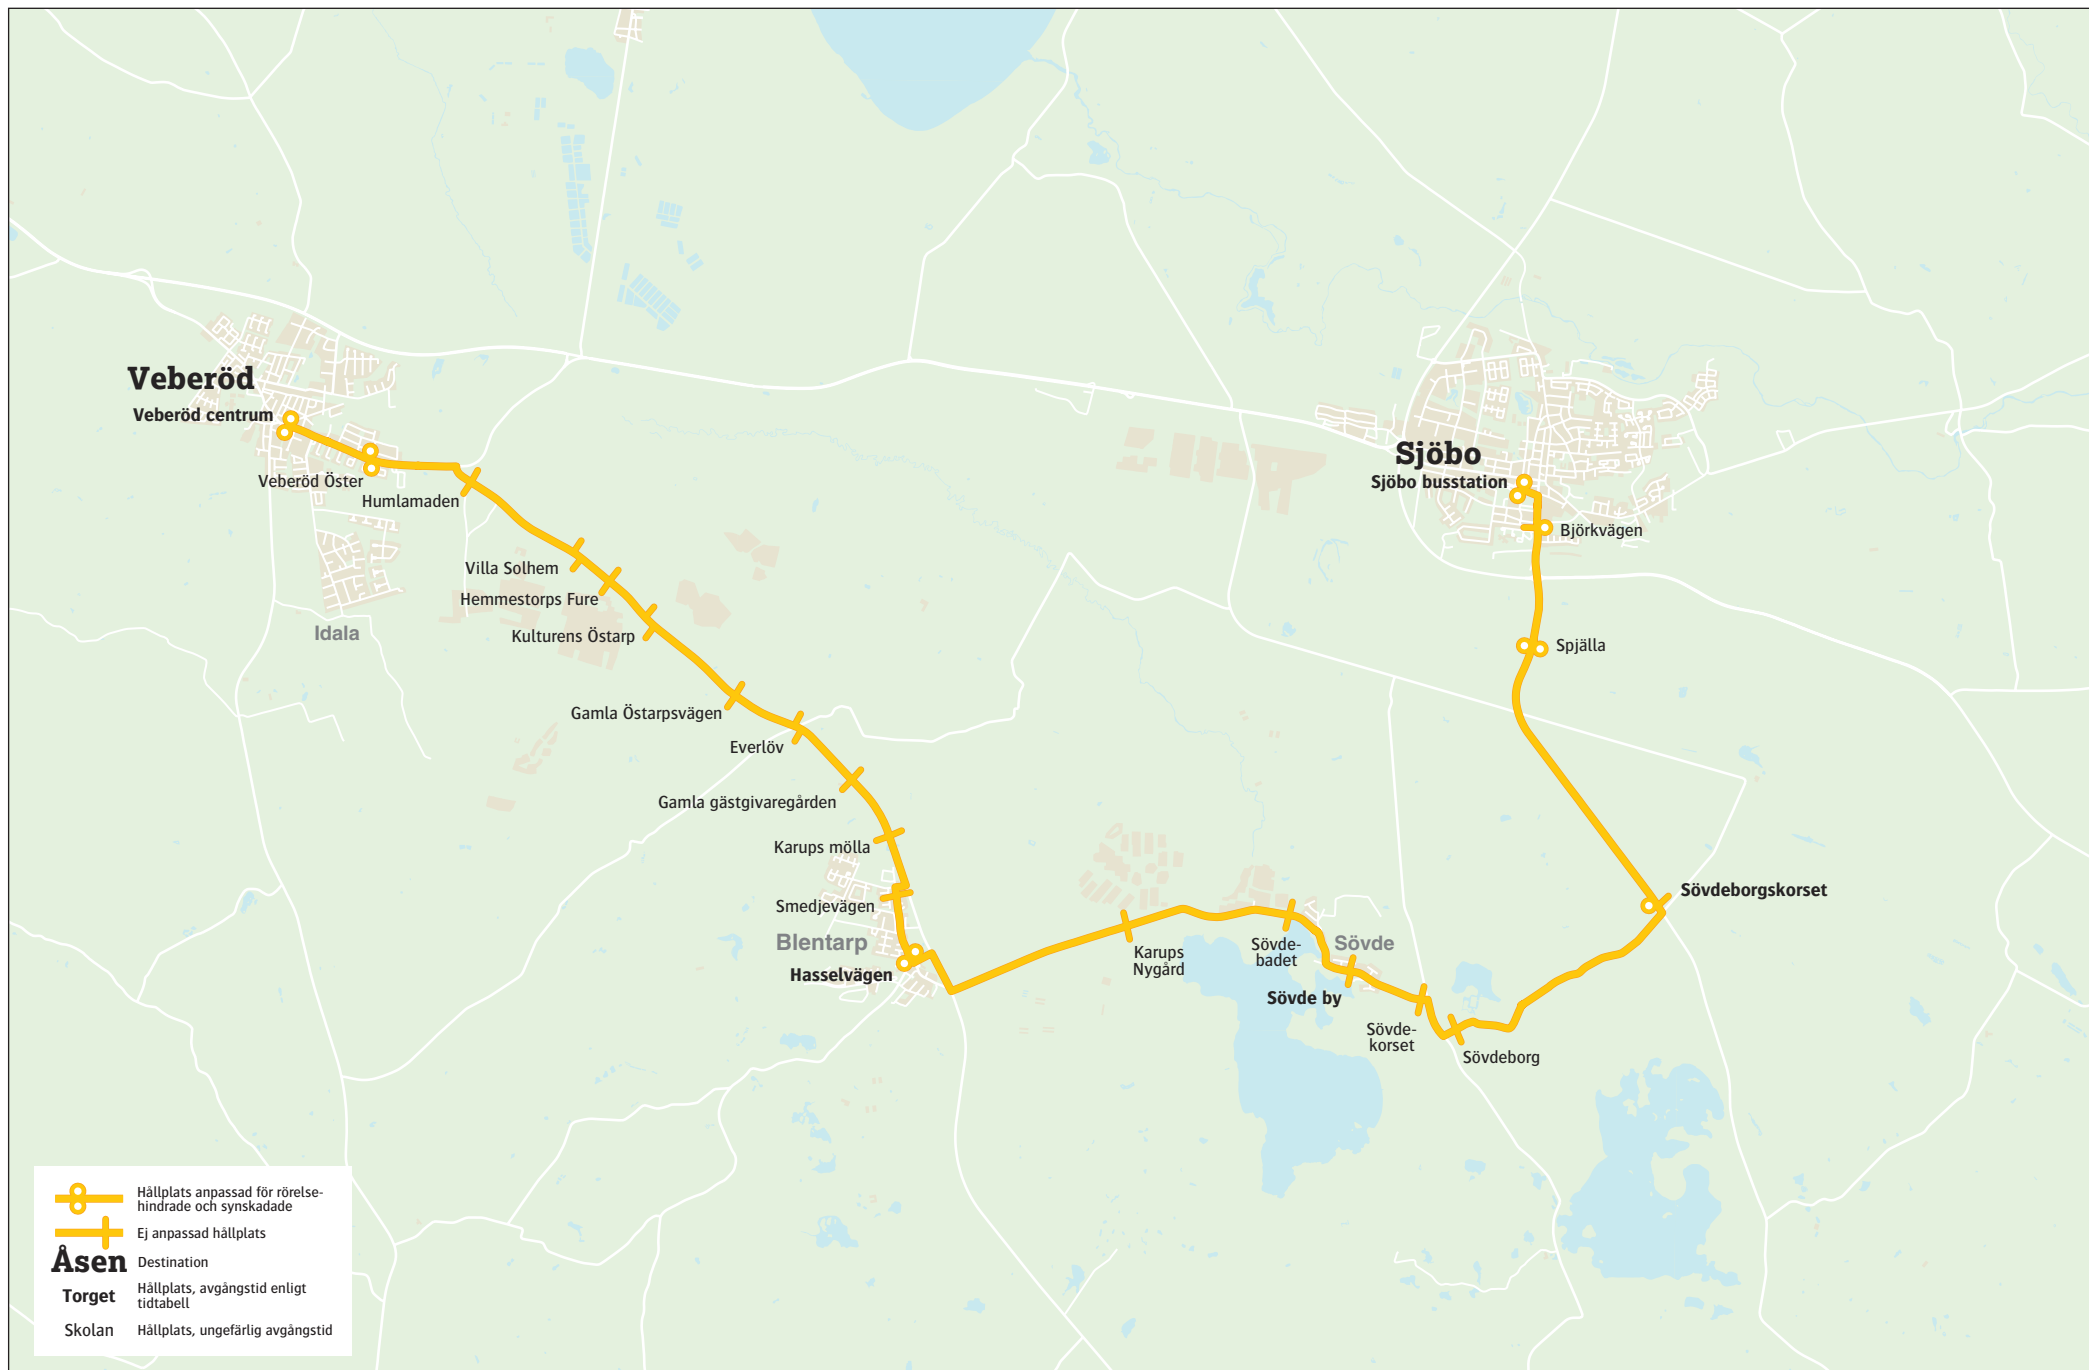

# 341 Veberöd–Blentarp–Sjöbo