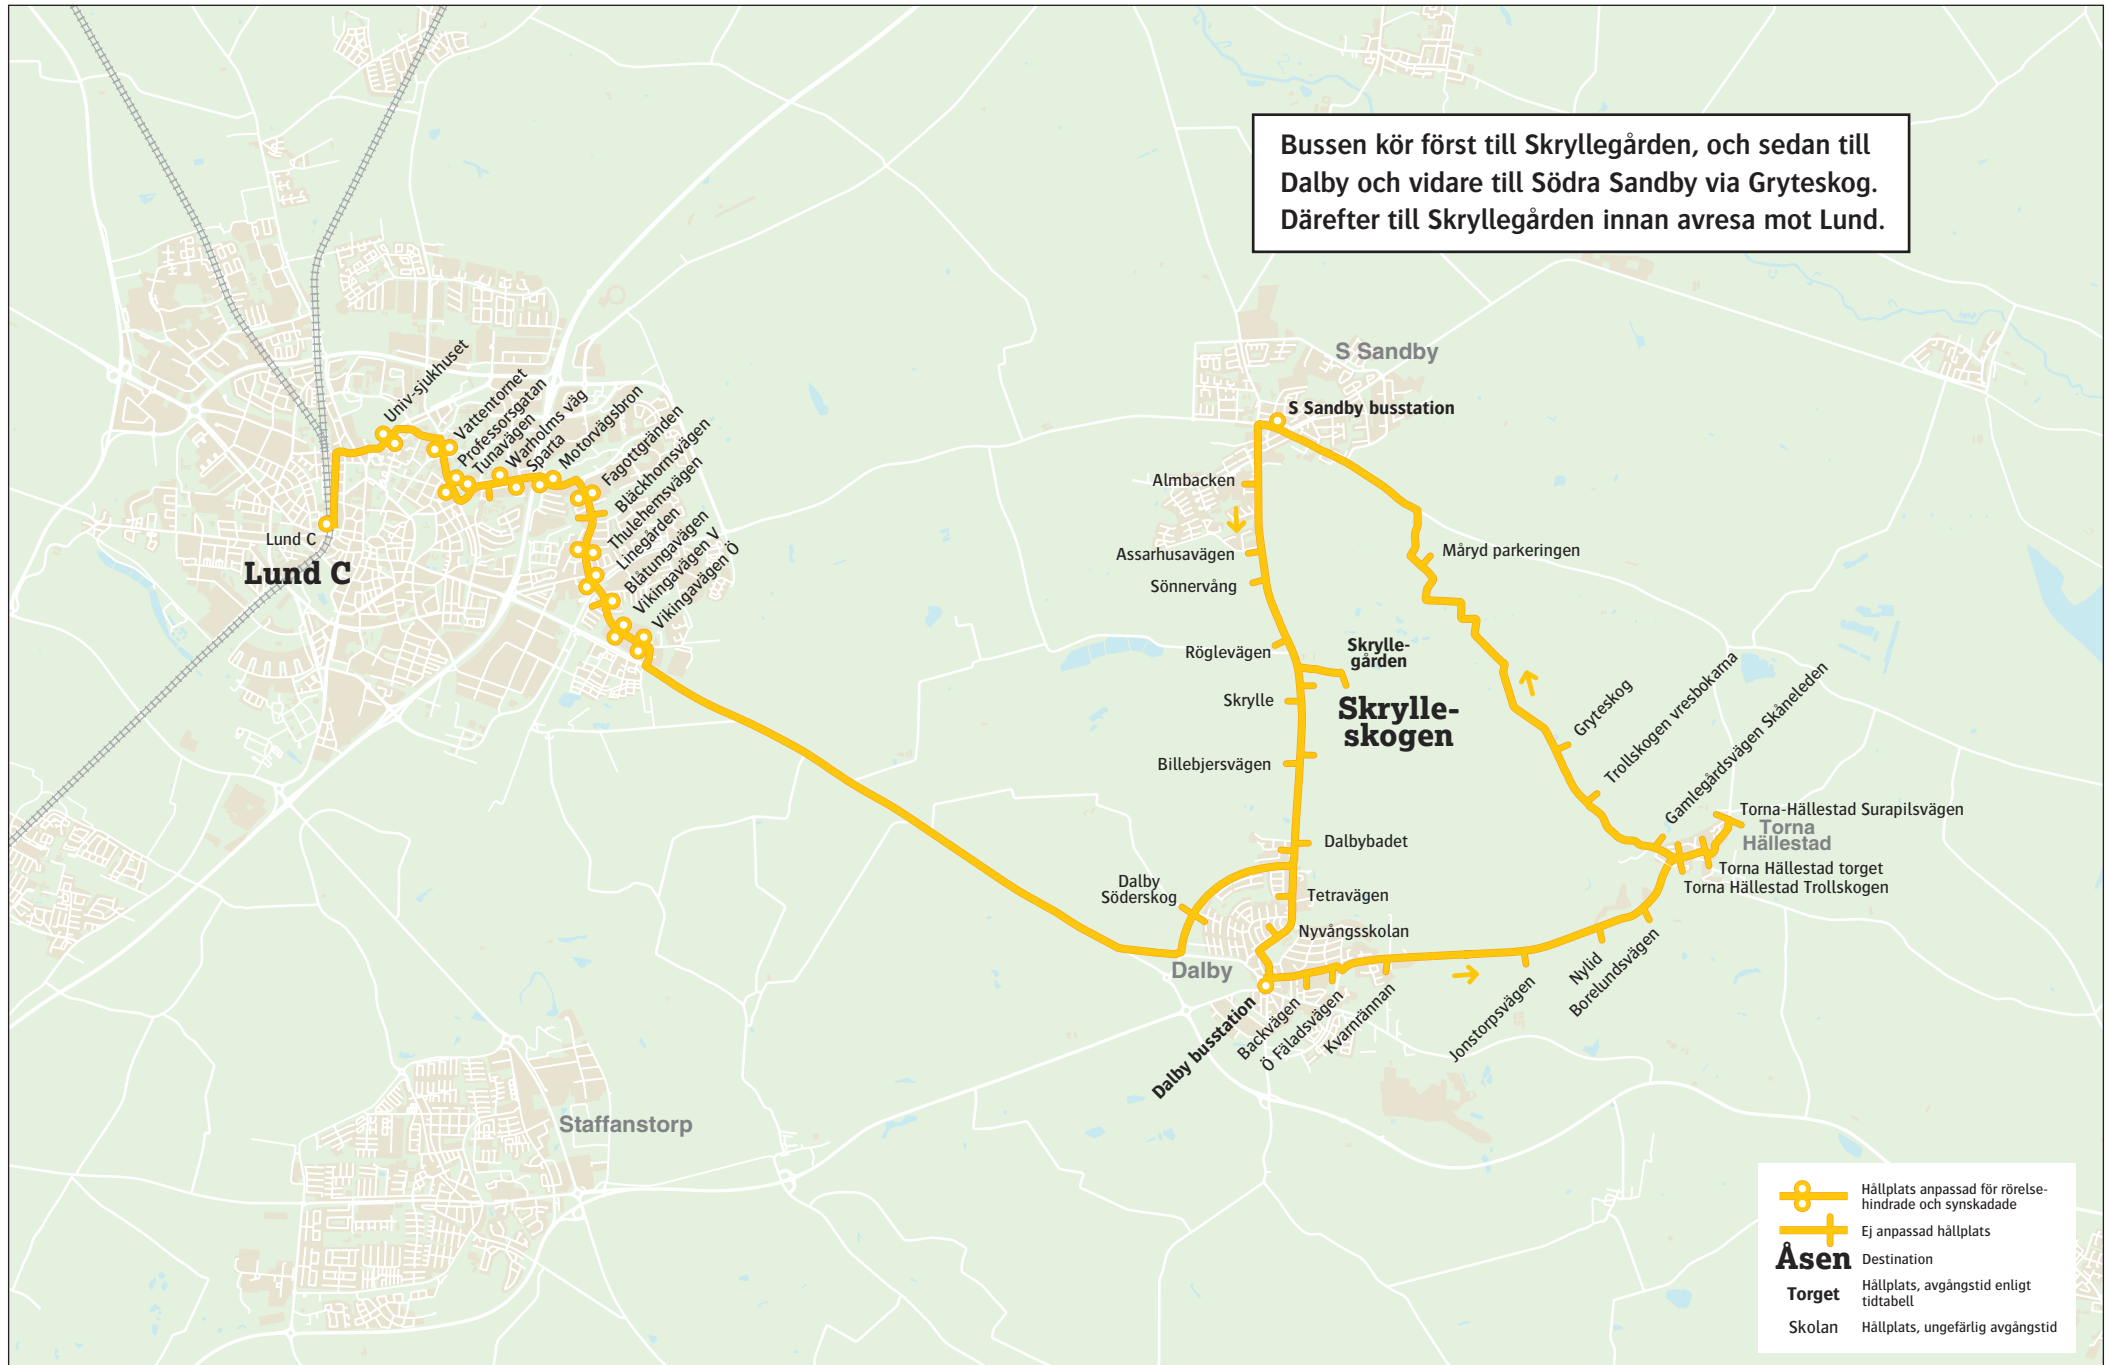

# 159 Lund C–Skrylleskogen

## Lund C - Dalby via Skrylleskogen

måndag - fredag

Lund C	09.00	11.00	12.00	14.00
Skryllegården	09.33	11.33	12.33	14.33
Dalby busstation	09.43	11.43	12.43	14.43
				

lördag

Lund C	10.00	12.00	14.00	16.00
Skryllegården	10.33	12.33	14.33	16.33
Dalby busstation	10.43	12.43	14.43	16.43
				

13 december 2020 - 12 juni 2021  
För resor under jul, nyår, påsk,  
midsommar samt övriga storhelger sök  
din resa på skanetrafi ken.se eller i appen.