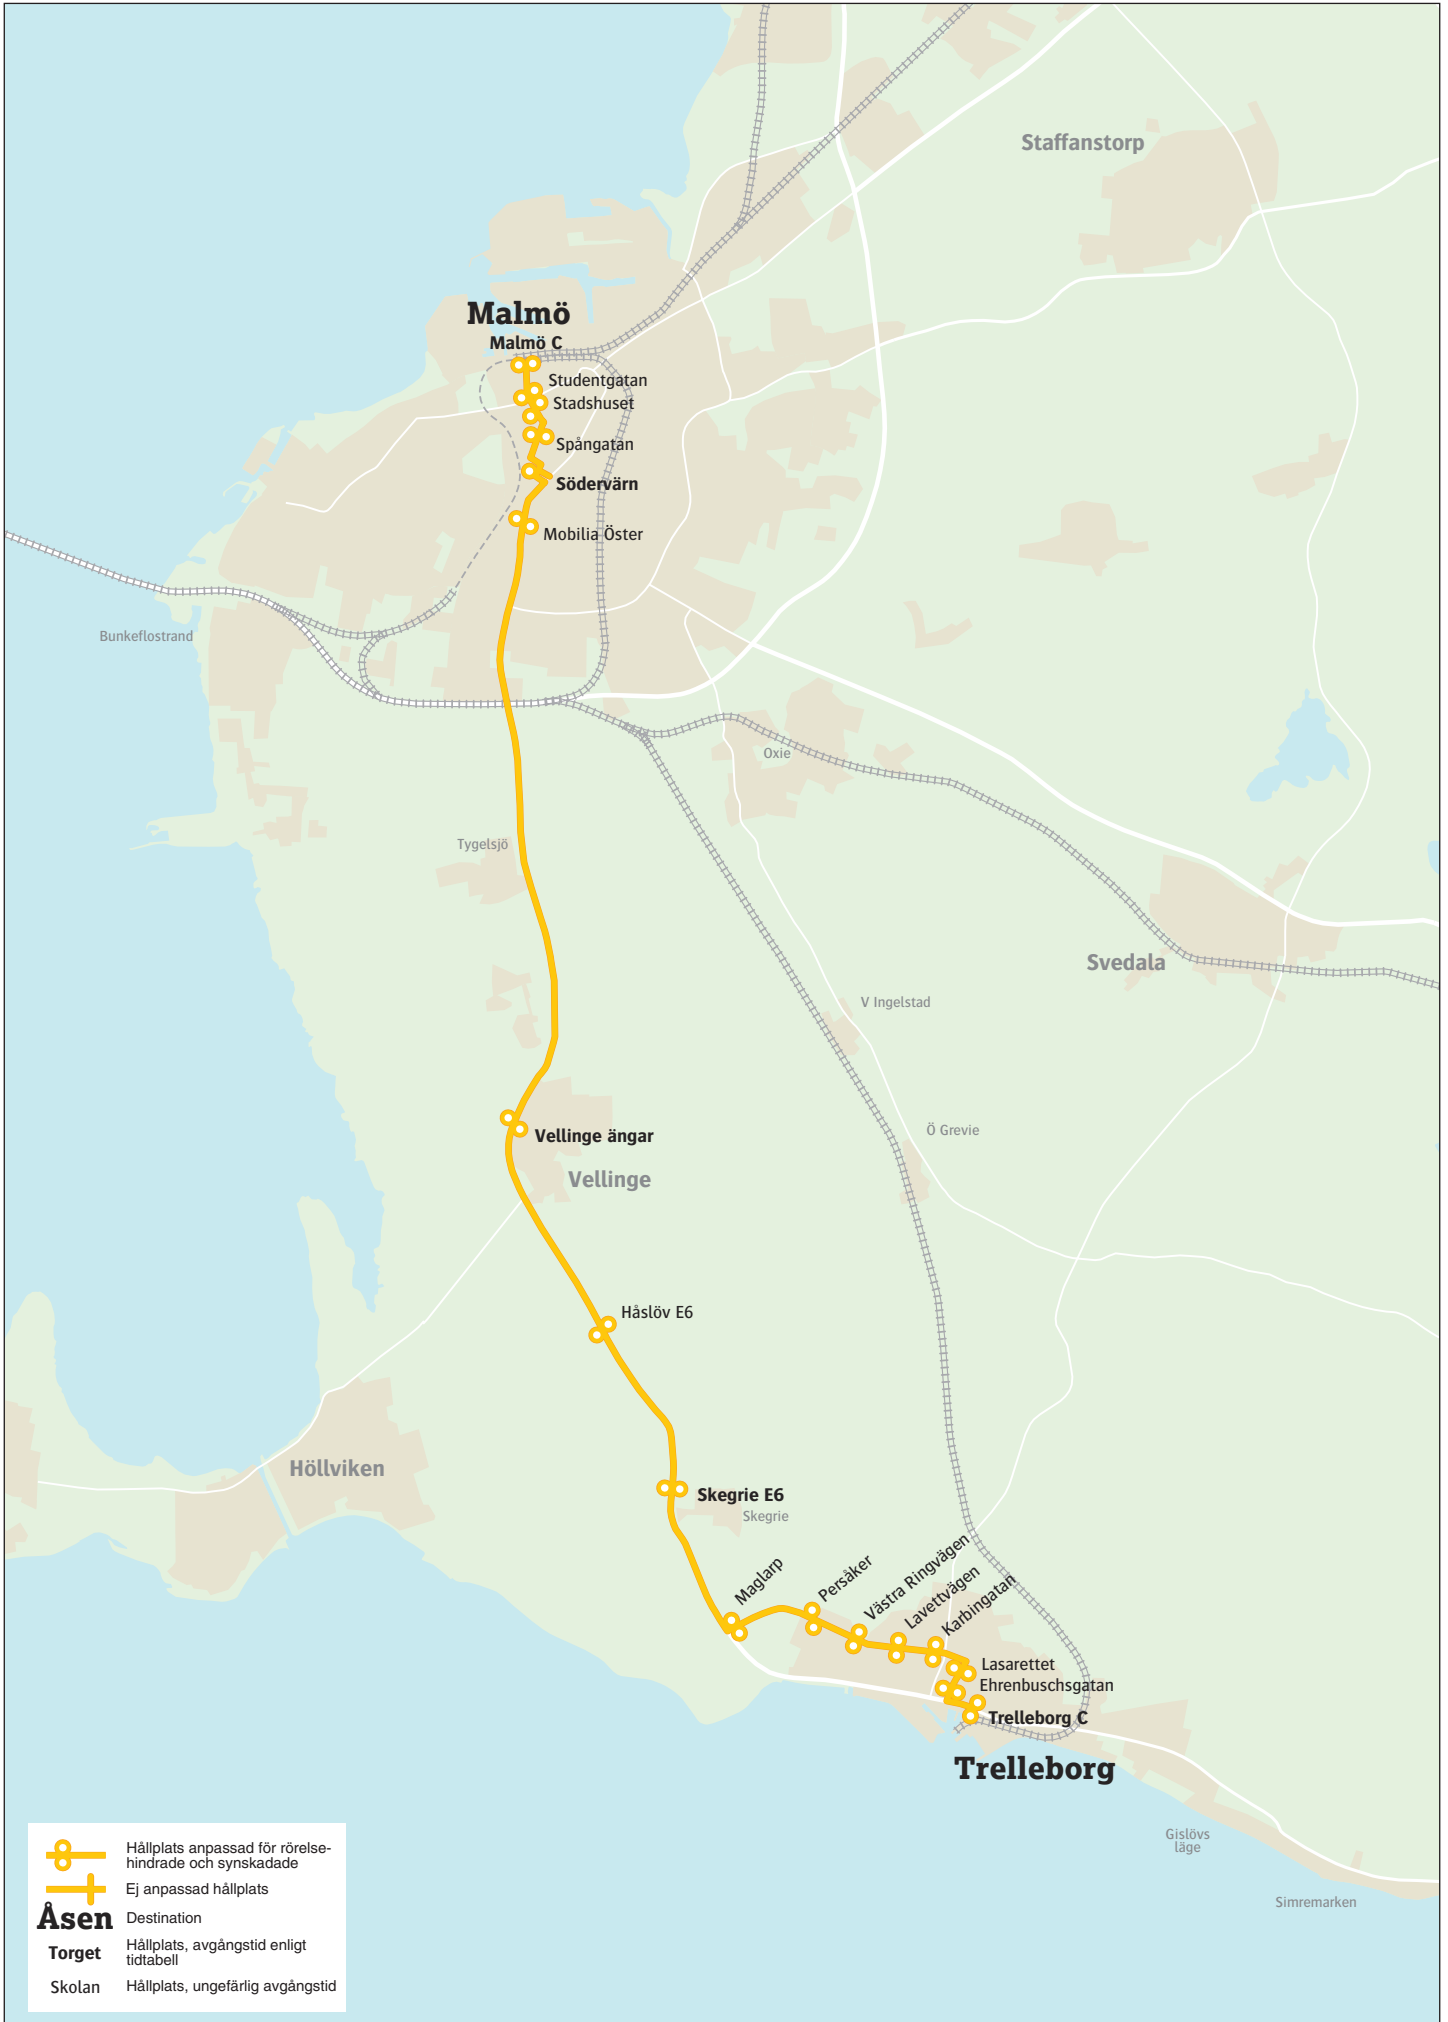

# 146 Malmö–Vellinge–Trelleborg

**måndag - fredag**

Malmö C	05.20	05.50	<b>05</b>	<b>20</b>	<b>35</b>	<b>50</b>	08.05	08.20	08.35	08.50	09.05	09.20	09.35	09.50	<b>20</b>	<b>50</b>	13.20	13.50	14.20	14.35
Malmö Södervärn	05.32	06.02	<b>17</b>	<b>32</b>	<b>47</b>	<b>02</b>	08.17	08.32	08.47	09.02	09.17	09.32	09.47	10.02	<b>32</b>	<b>02</b>	13.32	14.02	14.34	14.49
Vellinge ängar	05.46	06.16	<b>31</b>	<b>46</b>	<b>01</b>	<b>16</b>	08.31	08.46	09.01	09.16	09.31	09.46	10.01	10.16	<b>46</b>	<b>16</b>	13.46	14.16	14.48	15.03
Skegrie E6	05.53	06.23	<b>38</b>	<b>53</b>	<b>08</b>	<b>23</b>	08.38	08.53	09.08	09.23	09.38	09.53	10.08	10.23	<b>53</b>	<b>23</b>	13.53	14.23	14.55	15.10
Trelleborg C	06.08	06.38	<b>53</b>	<b>08</b>	<b>23</b>	<b>38</b>	08.53	09.08	09.23	09.38	09.53	10.08	10.23	10.38	<b>08</b>	<b>38</b>	14.08	14.39	15.11	15.26