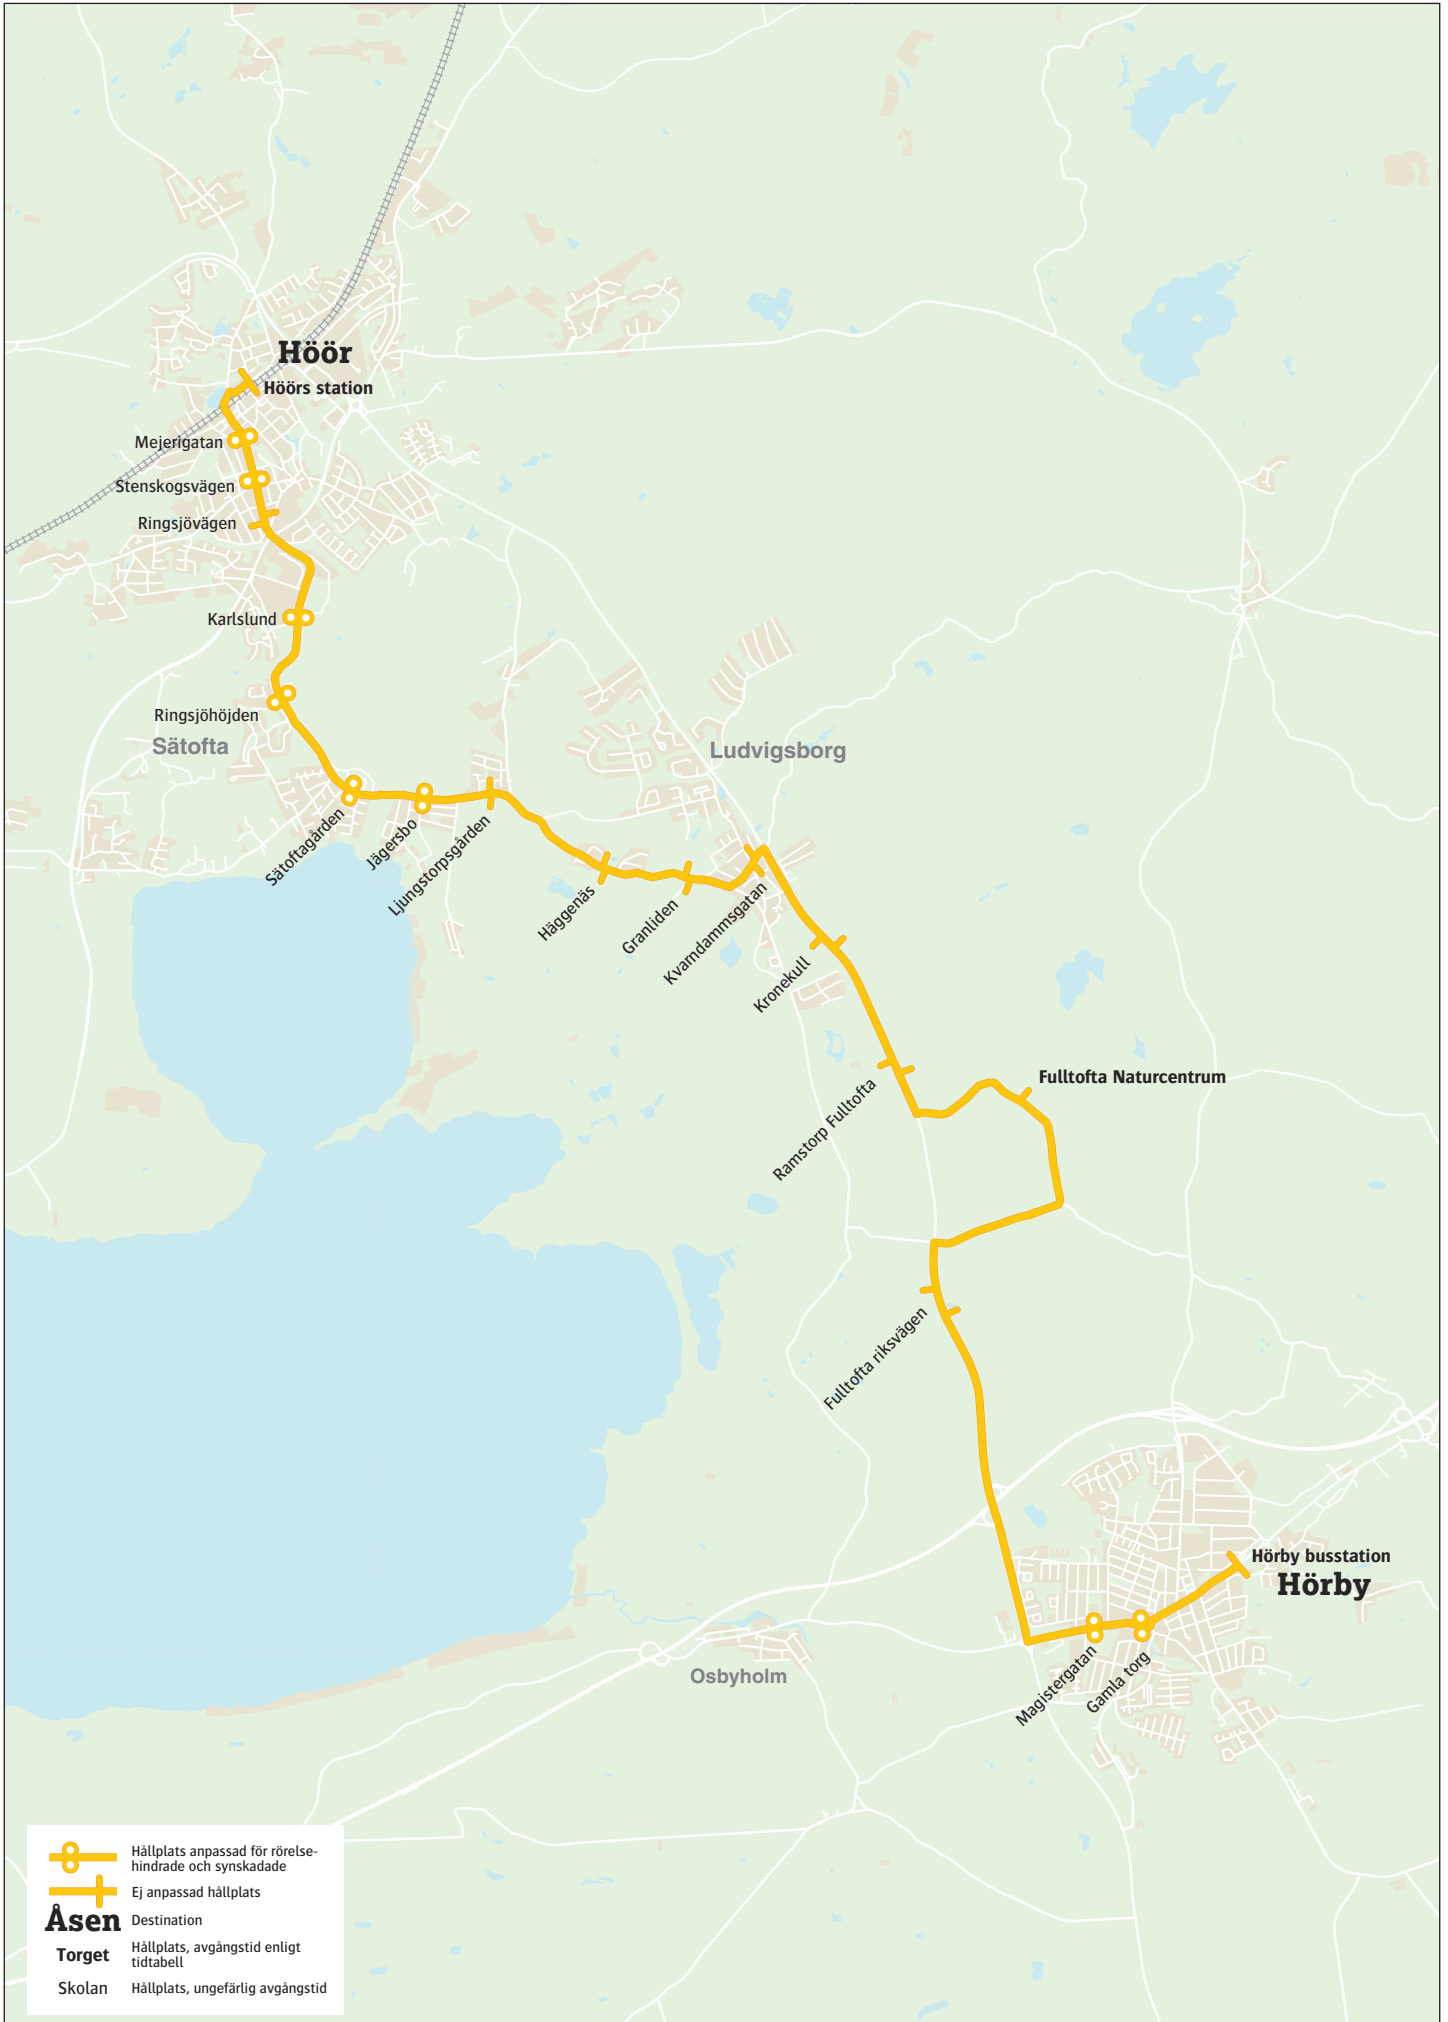

469 Hörby-Fulltofta Naturcentrum-Höör

469

Hörby - Fulltofta NC - Höör

lördag - söndag

Hörby busstation	12.03	15.03
Fulltofta naturcentrum	12.17	15.17
Höör station	12.39	15.39

16 augusti - 12 december 2020
För resor under jul, nyår, påsk,
midsommar samt övriga storhelger sök
din resa på skanetraffiken.se eller i appen.

469

Höör - Fulltofta NC - Hörby

lördag - söndag

Höör station	12.51	15.51
Fulltofta naturcentrum	13.15	16.15
Hörby busstation	13.28	16.28

Linjen körs av Transdev Sverige AB Kristianstad

Vi reserverar oss för eventuella fel och tidtabellsändringar
© Skånetrafiken