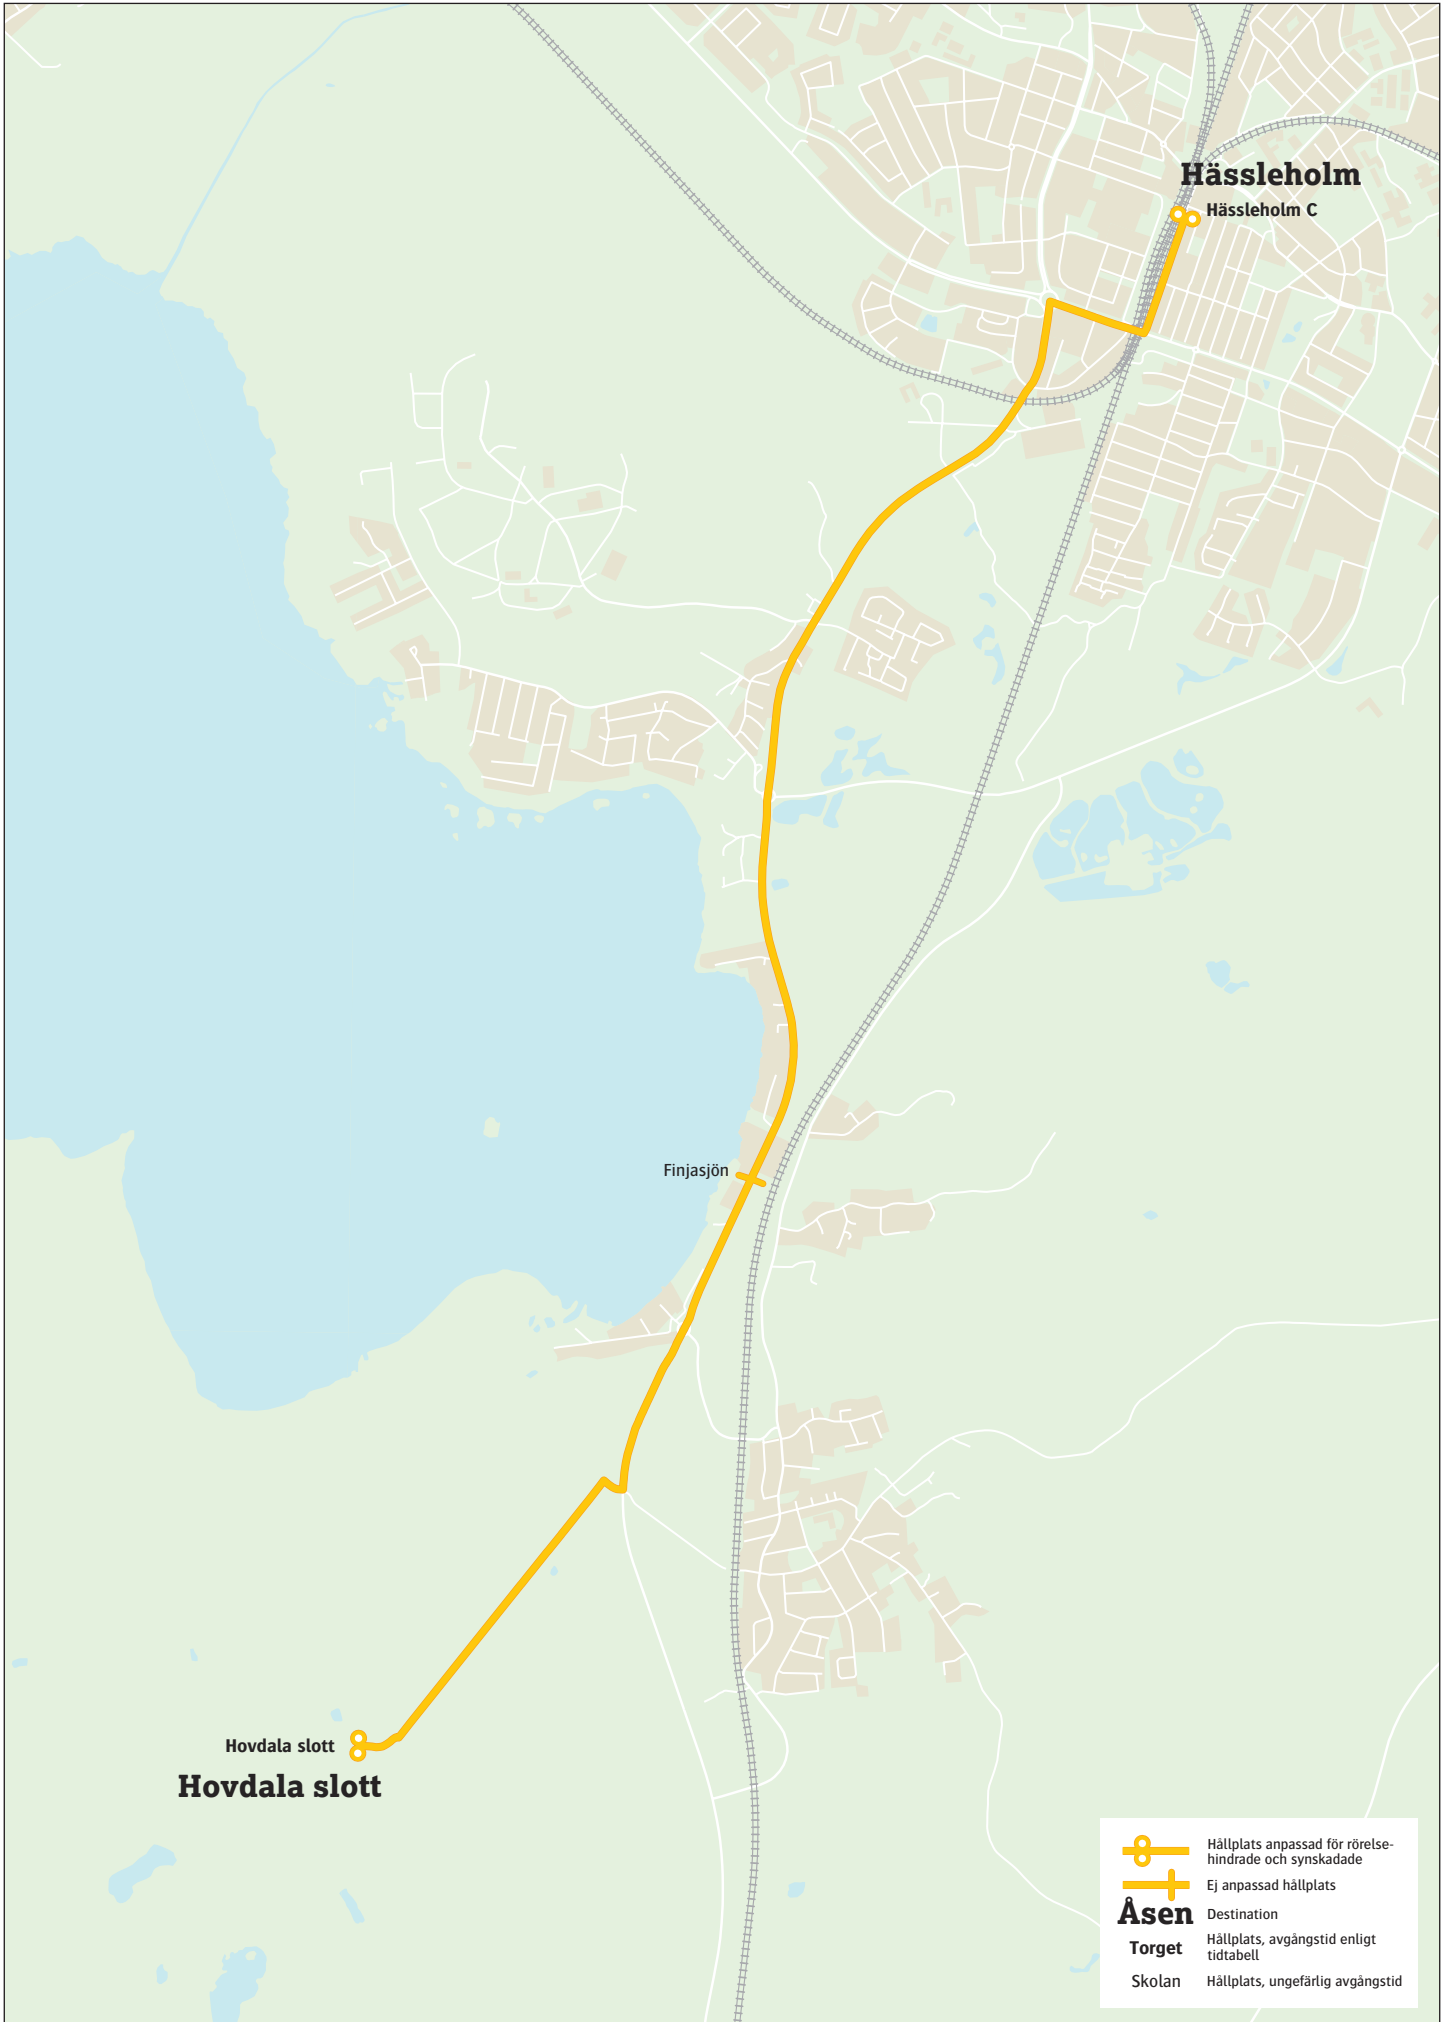

535 Hässleholm–Hovdala slott

535 Hovdala slott

måndag - fredag

Hässleholm C	10.40	11.40	13.40	14.40
Hovdala slott	10.55	11.55	13.55	14.55

lördag - söndag

Hässleholm C	10.40	11.40	13.40	14.40
Hovdala slott	10.55	11.55	13.55	14.55

535 Hässleholm C

måndag - fredag

Hovdala slott	12.10	14.10	16.10	18.10
Hässleholm C	12.25	14.25	16.25	18.25

lördag - söndag

Hovdala slott	12.10	14.10	16.10	18.10
Hässleholm C	12.25	14.25	16.25	18.25

15 december 2019 - 12 december 2020
För resor under jul, nyår, påsk,
midsommar samt övriga storhelger sök
din resa på skanetraffiken.se eller i appen.

Teckenförklaring

-  Turen går 1 maj - 30 september 2020.
-  Turen körs med taxi och måste beställas på tel: 0771-77 44 99 minst två timmar i förväg. Om du ska resa en tidig morgontur är det önskvärt att du beställer dagen innan. För grupper 5-9 personer måste beställning göras minst fem arbetsdagar i förväg.