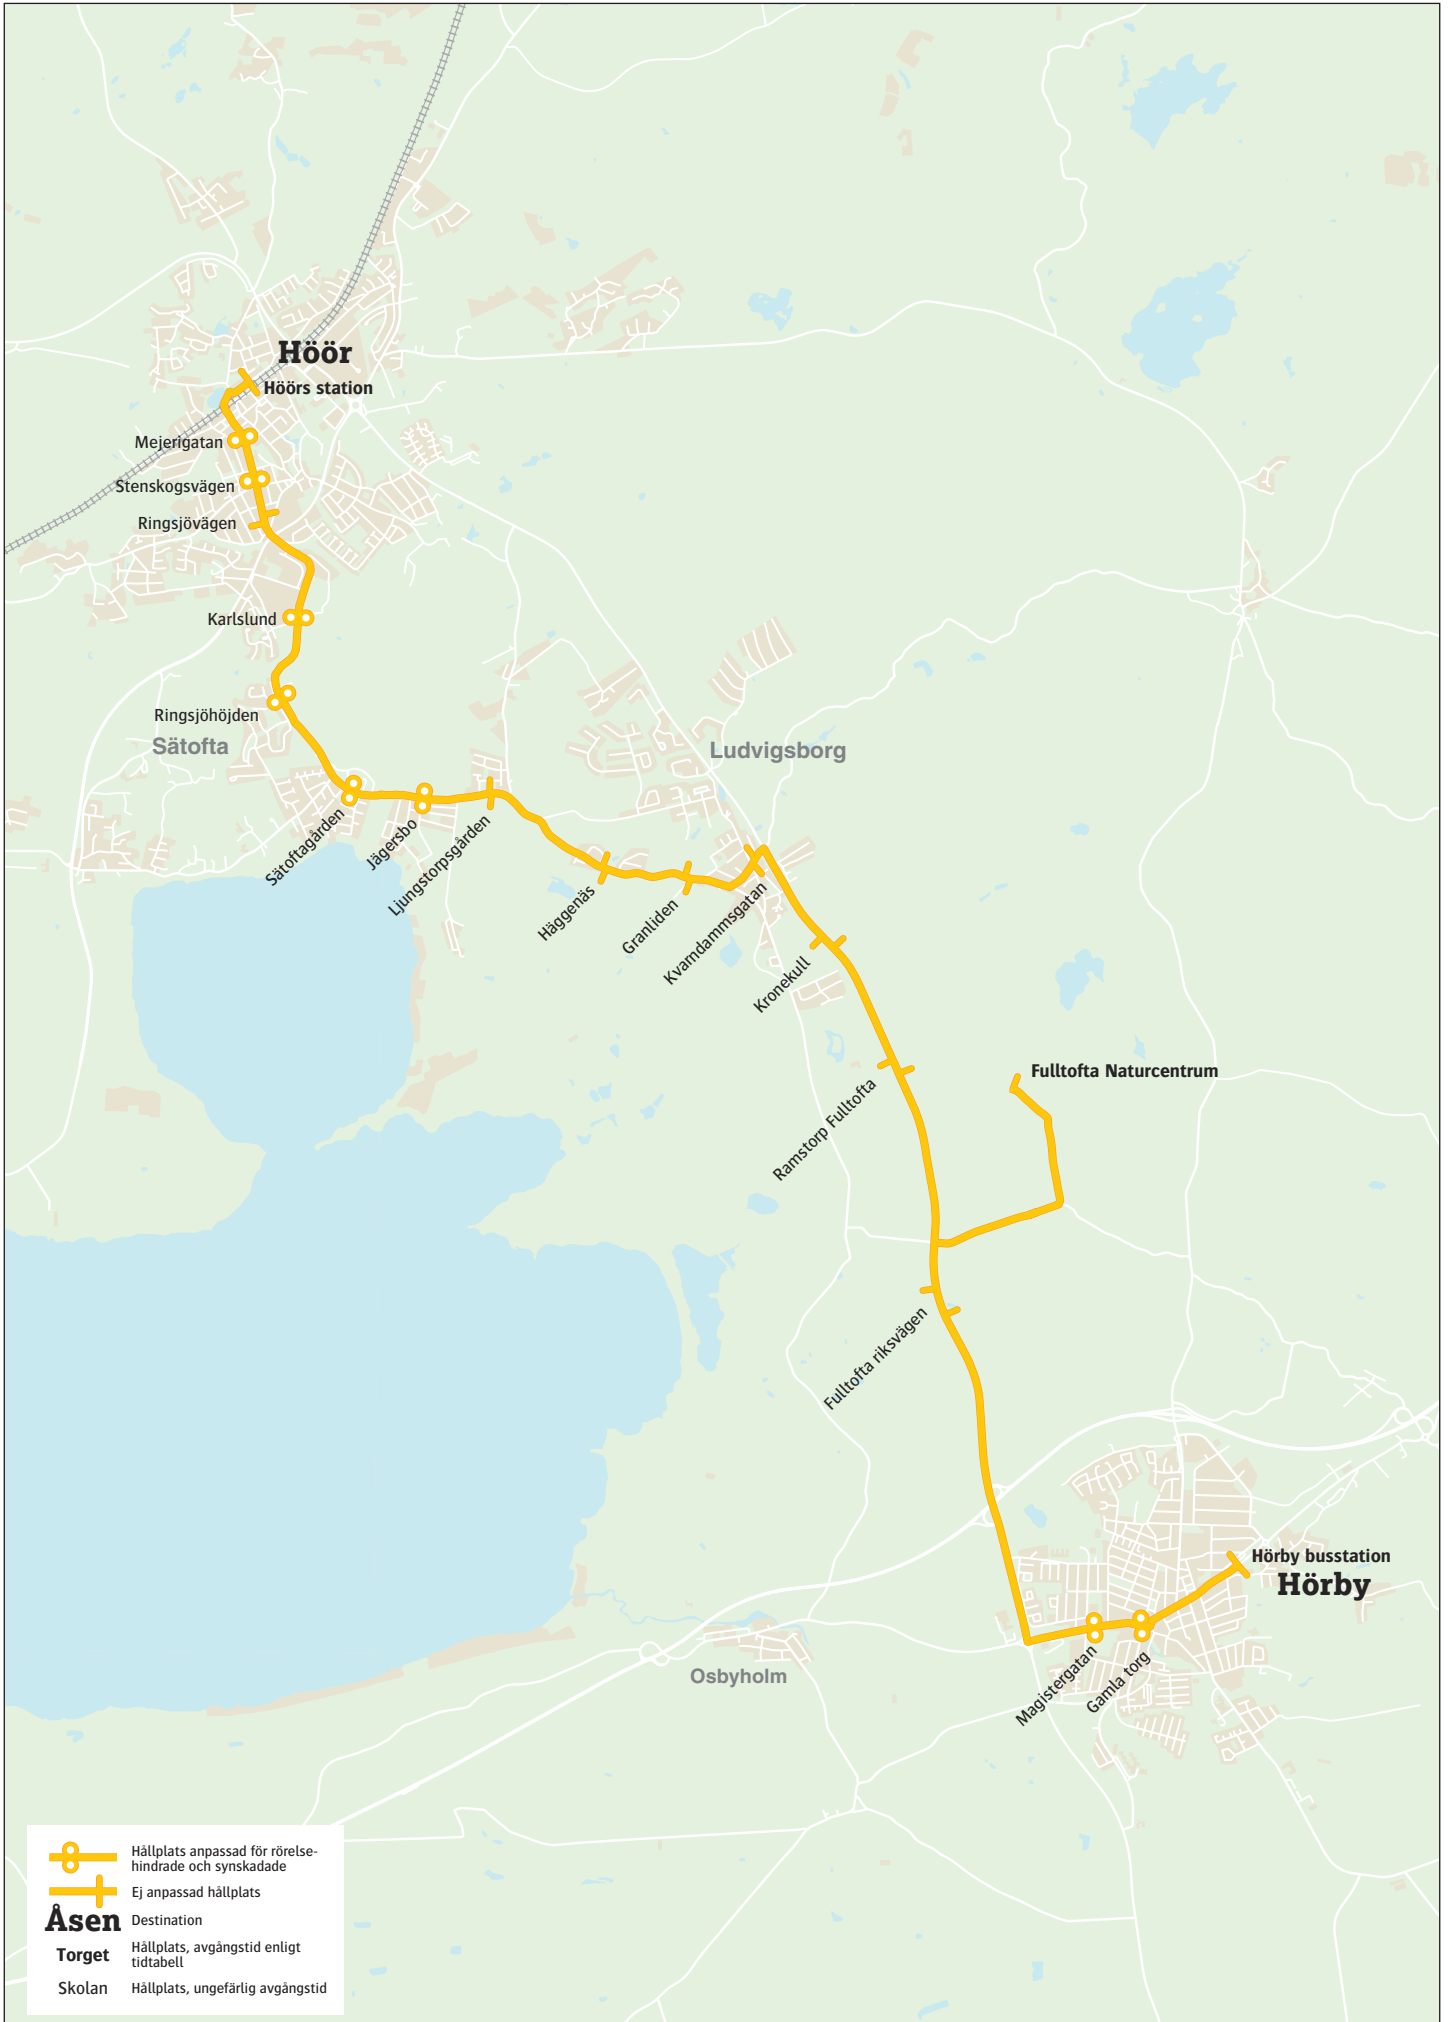

469 Hörby-Fulltofta Naturcentrum-Höör

	Hållplats anpassad för rörelsehindrade och synskadade
	Ej anpassad hållplats
Åsen	Destination
Torget	Hållplats, avgångstid enligt tidtabell
Skolan	Hållplats, ungefärlig avgångstid

469

Hörby - Fulltofta NC - Höör

lördag - söndag

Hörby busstation	12.03	15.03
Fulltofta naturcentrum	12.17	15.17
Höör station	12.39	15.39

15 december 2019 - 12 december 2020
För resor under jul, nyår, påsk,
midsommar samt övriga storhelger sök
din resa på skanetraffiken.se eller i appen.

469

Höör - Fulltofta NC - Hörby

lördag - söndag

Höör station	12.51	15.51
Fulltofta naturcentrum	13.15	16.15
Hörby busstation	13.28	16.28

Linjen körs av Transdev Sverige AB Kristianstad

Vi reserverar oss för eventuella fel och tidtabellsändringar
© Skånetrafiken