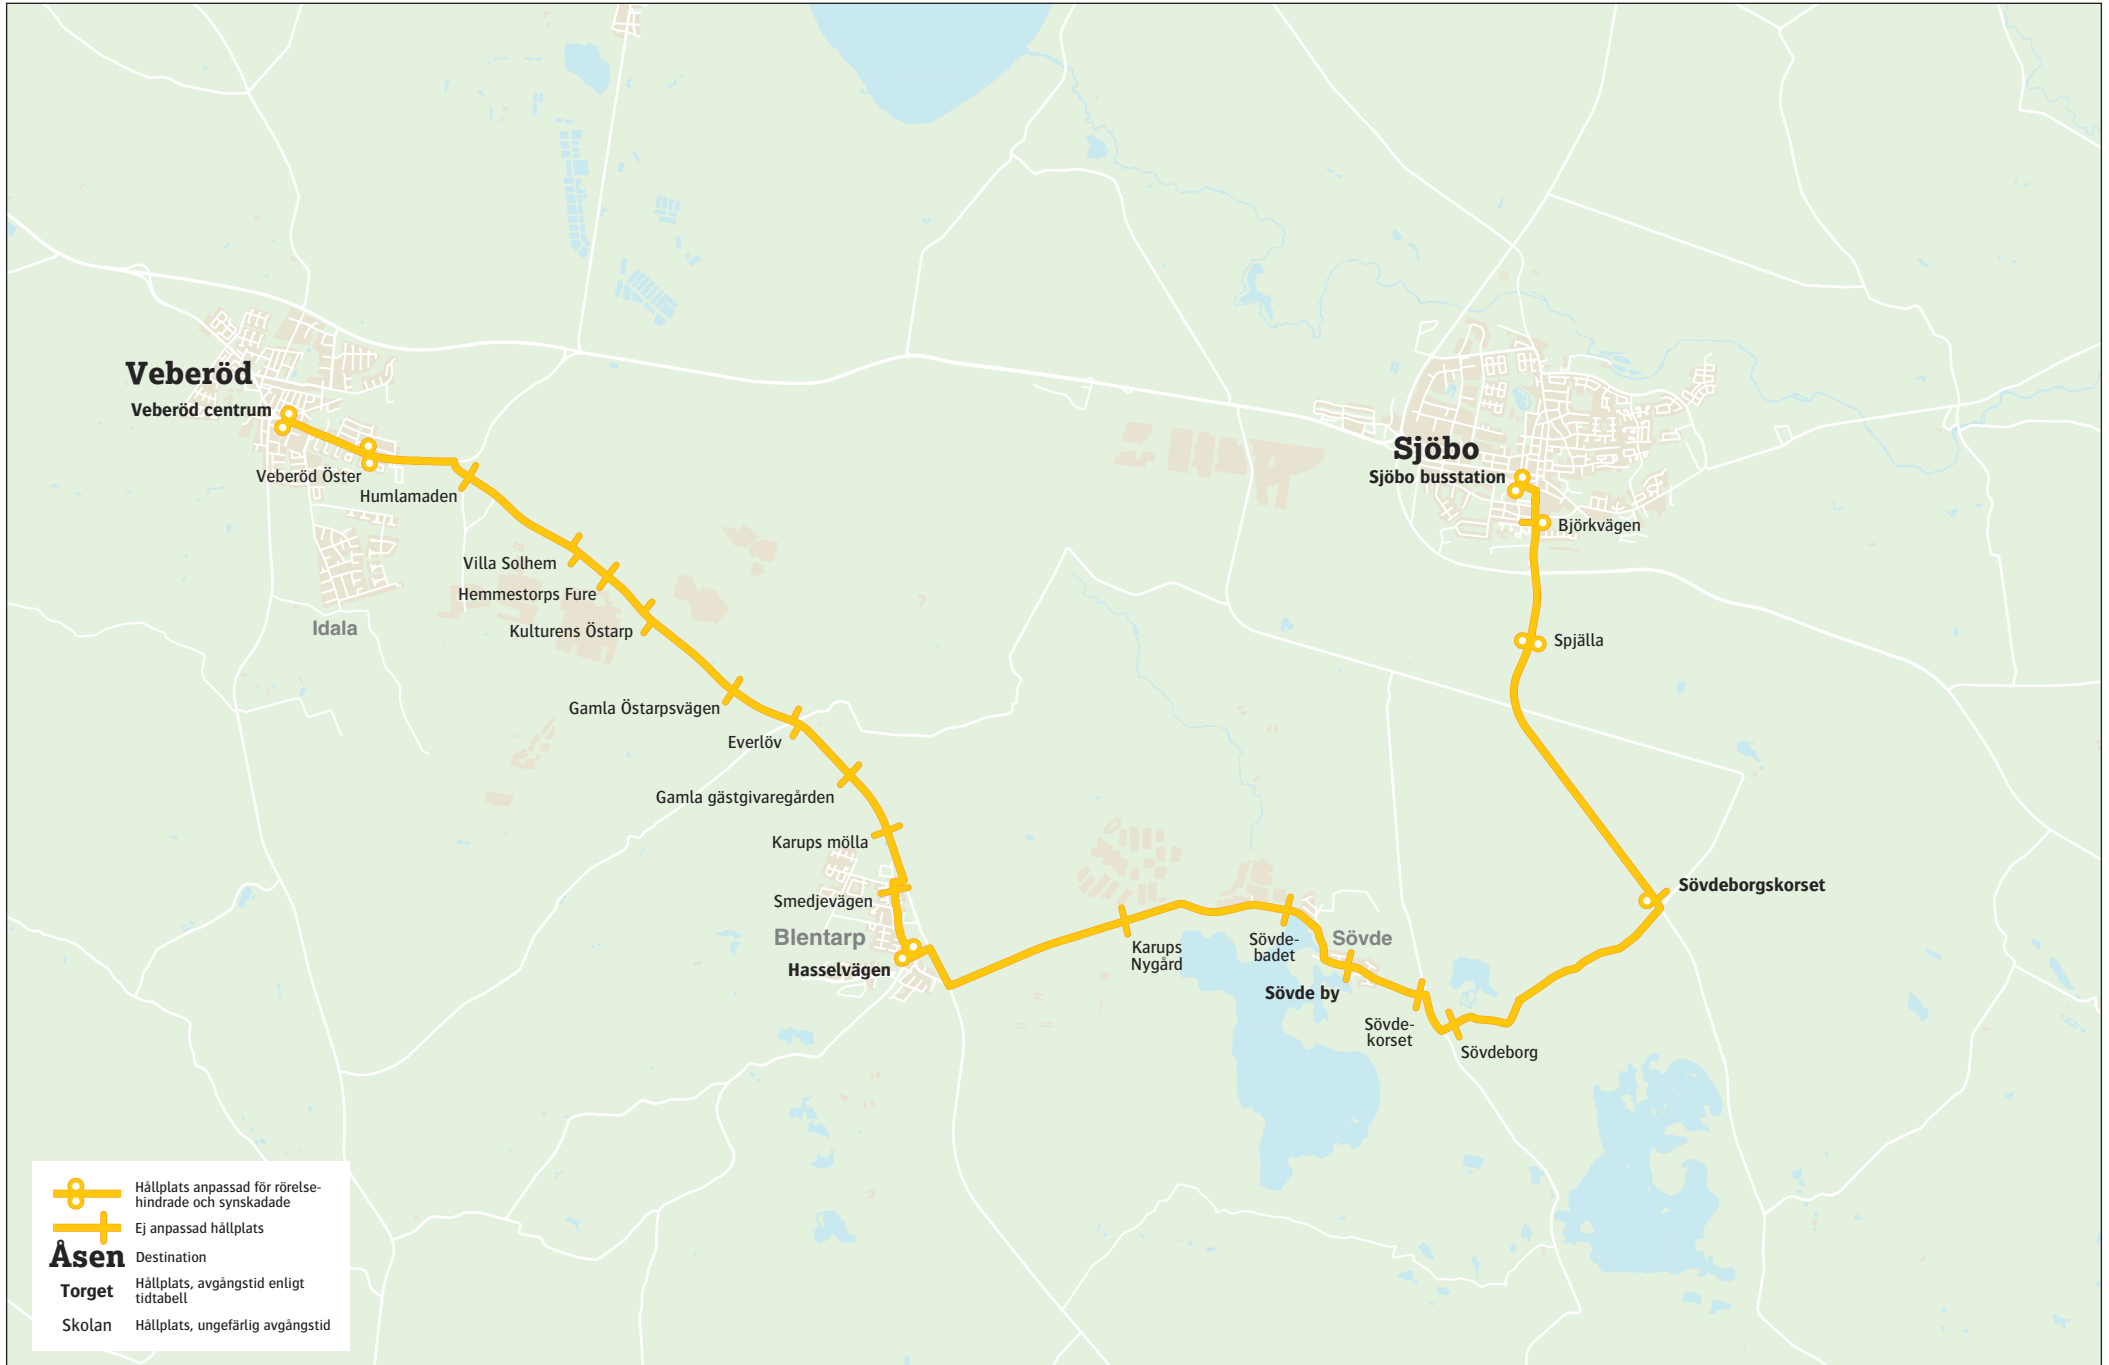

# 341 Veberöd–Blentarp–Sjöbo

**Asen** Destination

**Torget** Hållplats, avgångstid enligt tidtabell

**Skolan** Hållplats, ungefärlig avgångstid

Hållplats anpassad för rörelsehindrade och synskadade

Ej anpassad hållplats