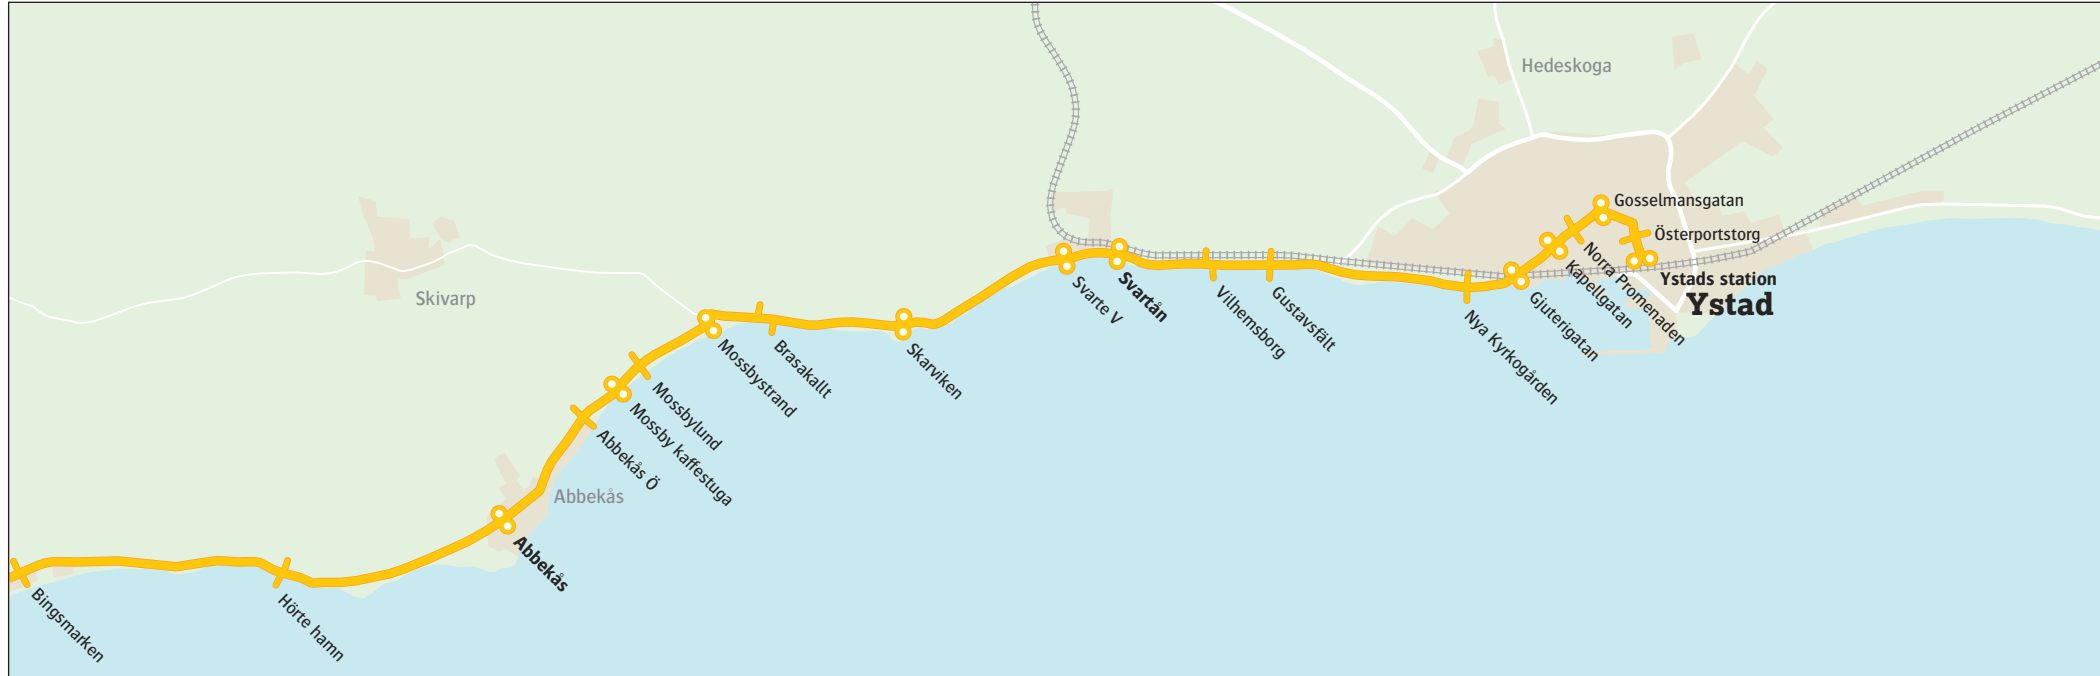

190 Trelleborg–Smygehamn–Skateholm–Abbekås–Ystad

-  Hållplats anpassad för rörelsehindrade och synskadade
-  Ej anpassad hållplats
- Åsen** Destination
- Torget** Hållplats, avgångstid enligt tidtabell
- Skolan** Hållplats, ungefärlig avgångstid

måndag - fredag

Trelleborg C	05.01	31	01	09.31	10.31	31	13.31	14.01	31	01	18.31	19.31	20.31	22.31	01.42
Gislöv Modeshög	05.07	37	07	09.37	10.37	37	13.37	14.07	37	07	18.37	19.37	20.37	22.37	01.48
Smygehamn Stationsvägen	05.17	47	17	09.47	10.47	47	13.47	14.17	47	17	18.47	19.47	20.47	22.47	01.58
Beddingestrand Granhyddan	05.25	55	25	09.55	10.55	55	13.55	14.25	55	25	18.55	19.55	20.55	22.55	02.06
Skateholm Brunnsbovägen	05.30	00	30	10.00	11.00	00	14.00	14.30	00	30	19.00	20.00	21.00	23.00	02.11
Abbekås	05.40	10	40	10.10	11.10	10	14.10	14.40	10	40	19.10	20.10	21.10		
Svarte Svartån	05.51	21	51	10.21	11.21	21	14.21	14.51	21	51	19.21	20.21	21.21		
Ystads station	06.05	35	05	10.35	11.35	35	14.35	15.05	35	05	19.35	20.35	21.35		

lördag

Trelleborg C	07.31	31	18.31	20.31	22.31	01.42
Gislöv Modeshög	07.37	37	18.37	20.37	22.37	01.48
Smygehamn Stationsvägen	07.47	47	18.47	20.47	22.47	01.58
Beddingestrand Granhyddan	07.55	55	18.55	20.55	22.55	02.06
Skateholm Brunnsbovägen	08.00	00	19.00	21.00	23.00	02.11
Abbekås	08.10	10	19.10	21.10	23.10	
Svarte Svartån	08.21	21	19.21	21.21	23.21	
Ystads station	08.35	35	19.35	21.35	23.35	