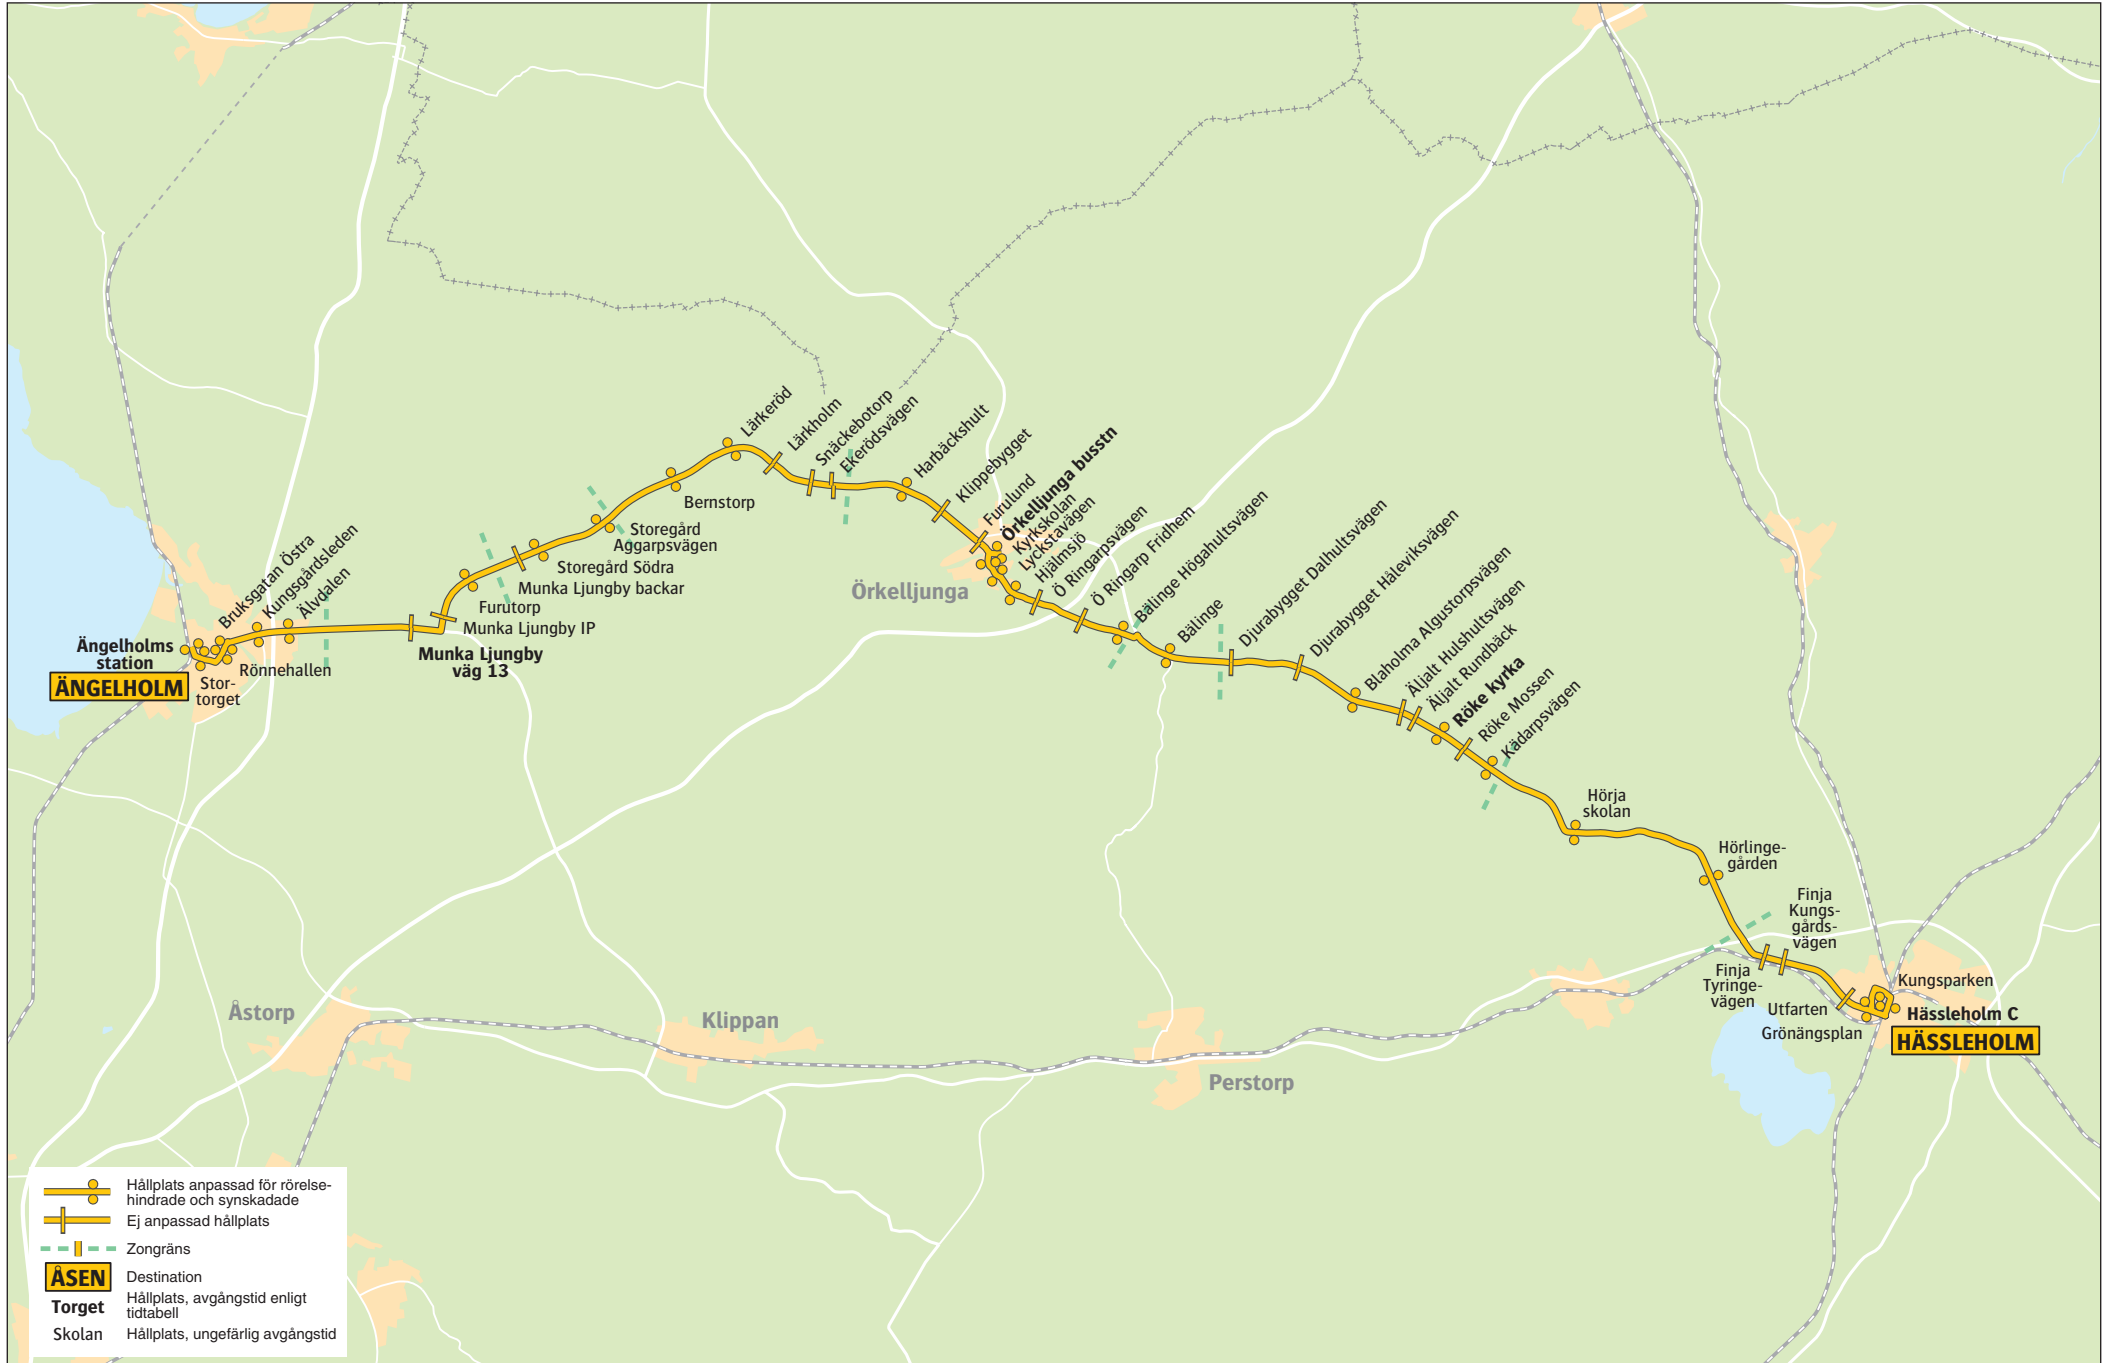

511

Ängelholm-Hässleholm

511**Ängelholm - Örkelljunga - Hässleholm**

9 december 2018 - 14 december 2019
För resor under jul, nyår, påsk, midsommar samt övriga storhelger sök din resa på skanetraffiken.se eller i appen.

måndag - fredag

Ängelholms station	05.58	06.17	06.58	58	20.58	21.58	22.58		
Munka Ljungby väg 13		06.13	06.32	07.13	13	21.13	22.13	23.13	
Örkelljunga busstation	04.50	05.39	06.38	06.57	07.38	38	21.38	22.38	23.38
Röke kyrka	05.07	05.56	06.57	07.16	07.57	57	21.57	23.57	
Hässleholm C	05.30	06.19	07.19	07.37	08.19	19	22.19	00.19	

söndag

Ängelholms station	06.58	08.58	10.58	12.58	14.58	16.58	19.58	21.58
Munka Ljungby väg 13	07.13	09.13	11.13	13.13	15.13	17.13	20.13	22.13
Örkelljunga busstation	07.38	09.38	11.38	13.38	15.38	17.38	20.38	22.38
Röke kyrka	07.57	09.57	11.57	13.57	15.57	17.57	20.57	22.57
Hässleholm C	08.19	10.19	12.19	14.19	16.19	18.19	21.19	23.19

TECKENFÖRKLARING

100 Fasta minuttal varje timme mellan strecken
Endast natt mot lördag samt natt mot den 19 april och 1 maj 2019

b Går endast måndag-torsdag.

Linjen körs av Nobina Ängelholm

Vi reserverar oss för eventuella fel och tidtabellsändringar © Skanetraffiken