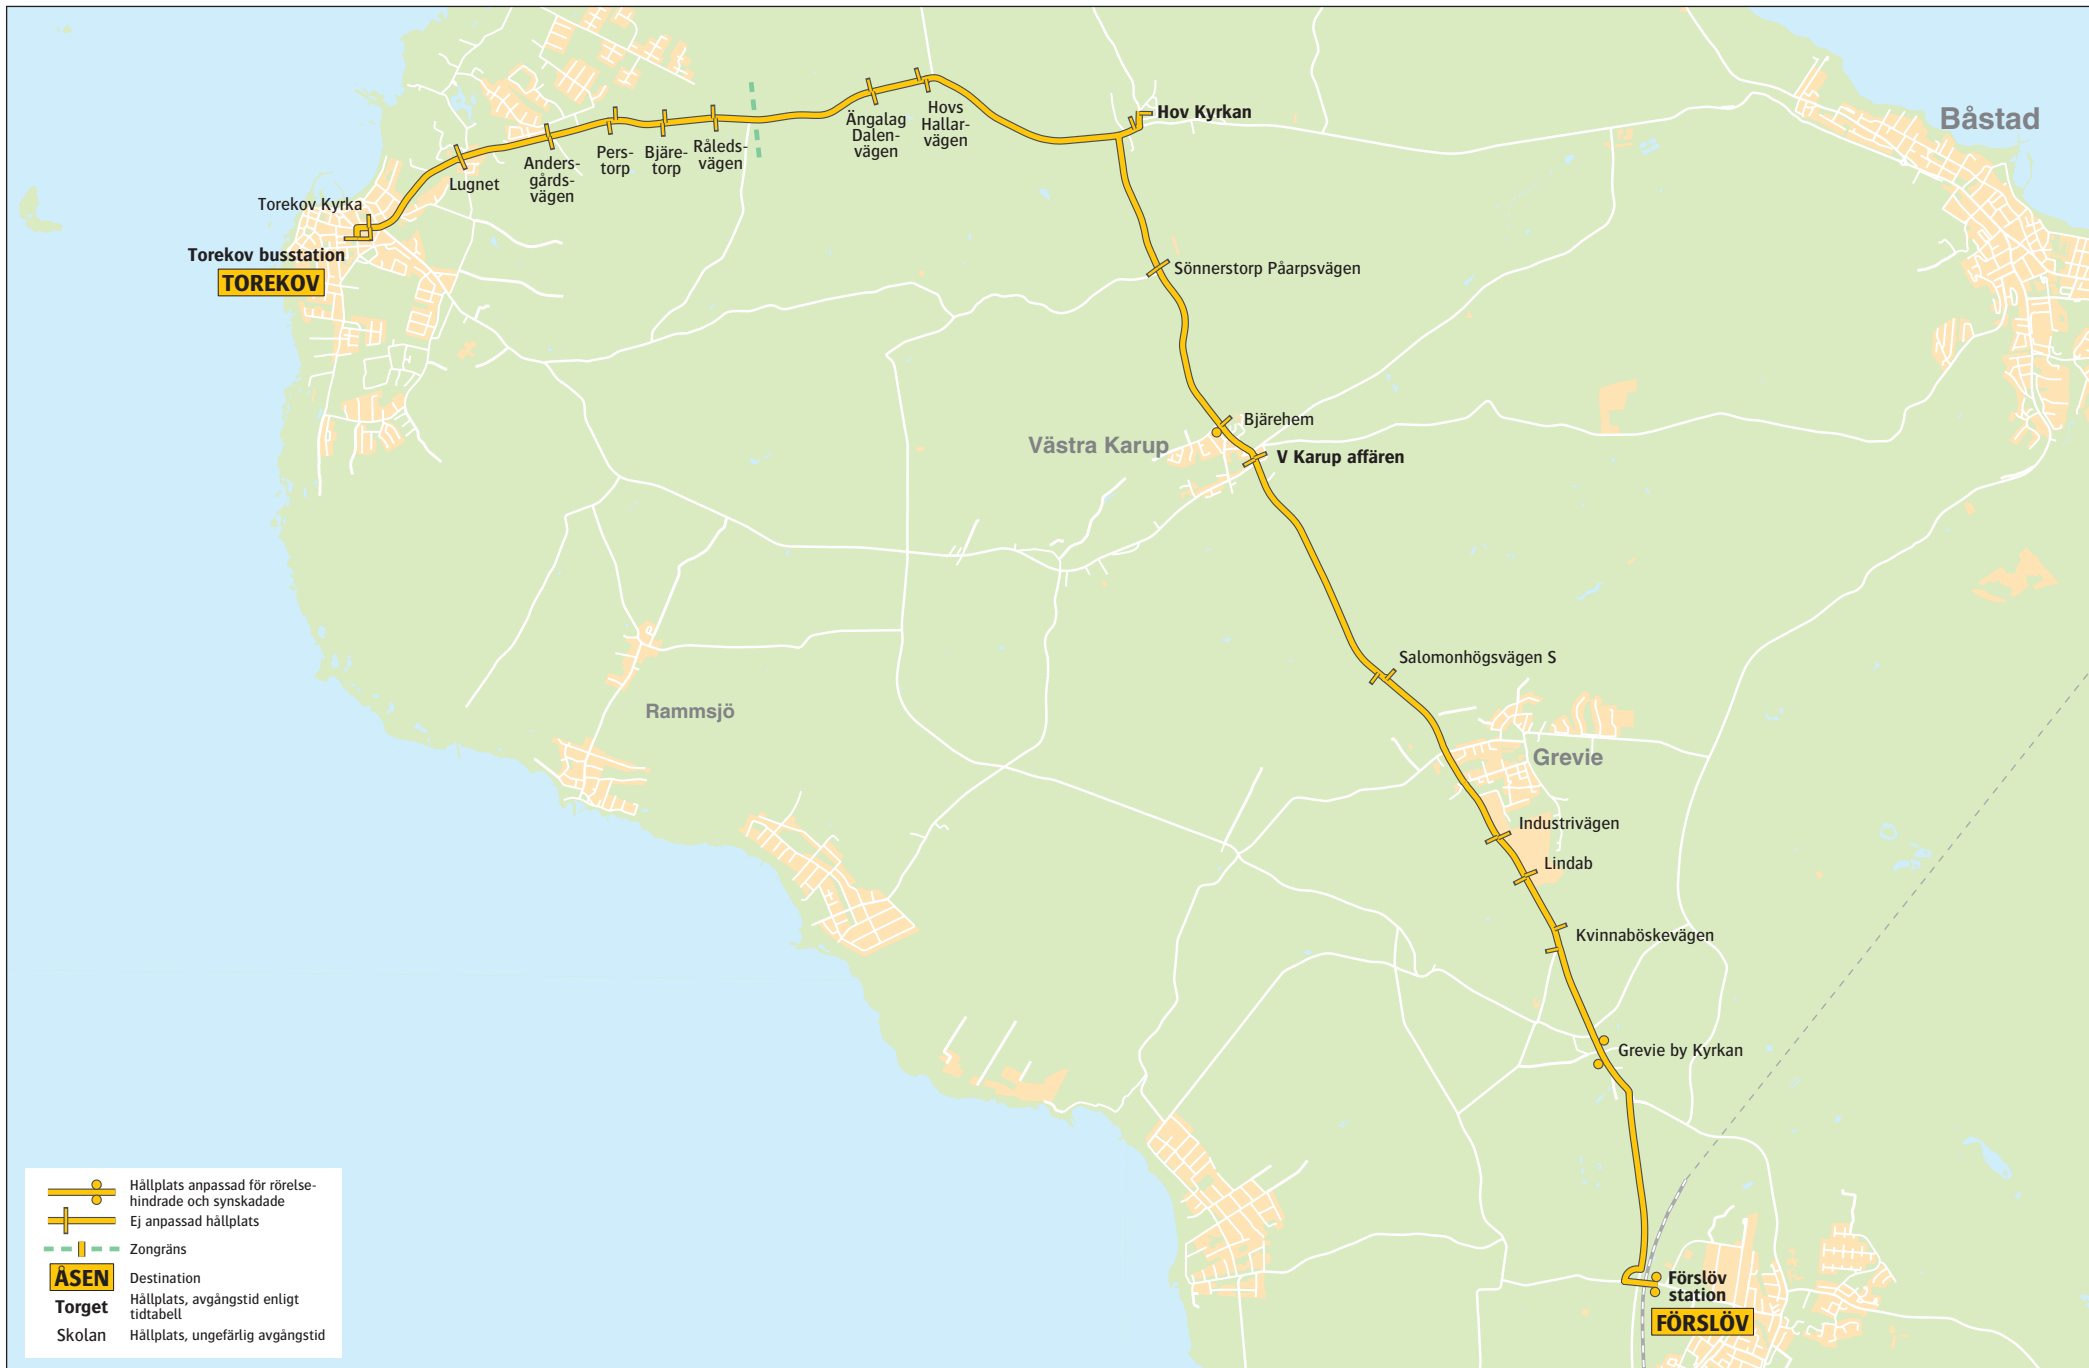

Torekov-Grevie-Förslöv

9 december 2018 - 14 december 2019
För resor under jul, nyår, påsk, midsommar samt övriga storhelger sök din resa på skanetrafilken.se eller i appen.

måndag - fredag

Torekov busstation	05.05	05	09.05	10.35	35	14.35	16.05	17.05	18.05	19.05	19.35	35	23.35
Hov Kyrkan	05.13	13	09.13	10.43	43	14.43	16.13	17.13	18.13	19.13	19.43	43	23.43
Västra Karup affären	05.17	17	09.17	10.47	47	14.47	16.17	17.17	18.17	19.17	19.47	47	23.47
Förslövs station	05.30	30	09.30	11.00	00	15.00	16.30	17.30	18.30	19.30	20.00	00	00.00

lördag

Torekov busstation	06.35	35	23.35
Hov Kyrkan	06.43	43	23.43
Västra Karup affären	06.47	47	23.47
Förslövs station	07.00	00	00.00

söndag

Torekov busstation	07.35	35	23.35
Hov Kyrkan	07.43	43	23.43
Västra Karup affären	07.47	47	23.47
Förslövs station	08.00	00	00.00

lördag

Förslövs station	06.00	00	23.00
Västra Karup affären	06.12	12	23.12
Hov Kyrkan	06.16	16	23.16
Torekov busstation	06.23	23	23.23

söndag

Förslövs station	07.00	00	23.00
Västra Karup affären	07.12	12	23.12
Hov Kyrkan	07.16	16	23.16
Torekov busstation	07.23	23	23.23

TECKENFÖRKLARING

100 Fasta minuttal varje timme mellan strecken

Linjen körs av Nobina Ängelholm

Vi reserverar oss för eventuella fel och tidtabellsändringar © Skanetrafilken