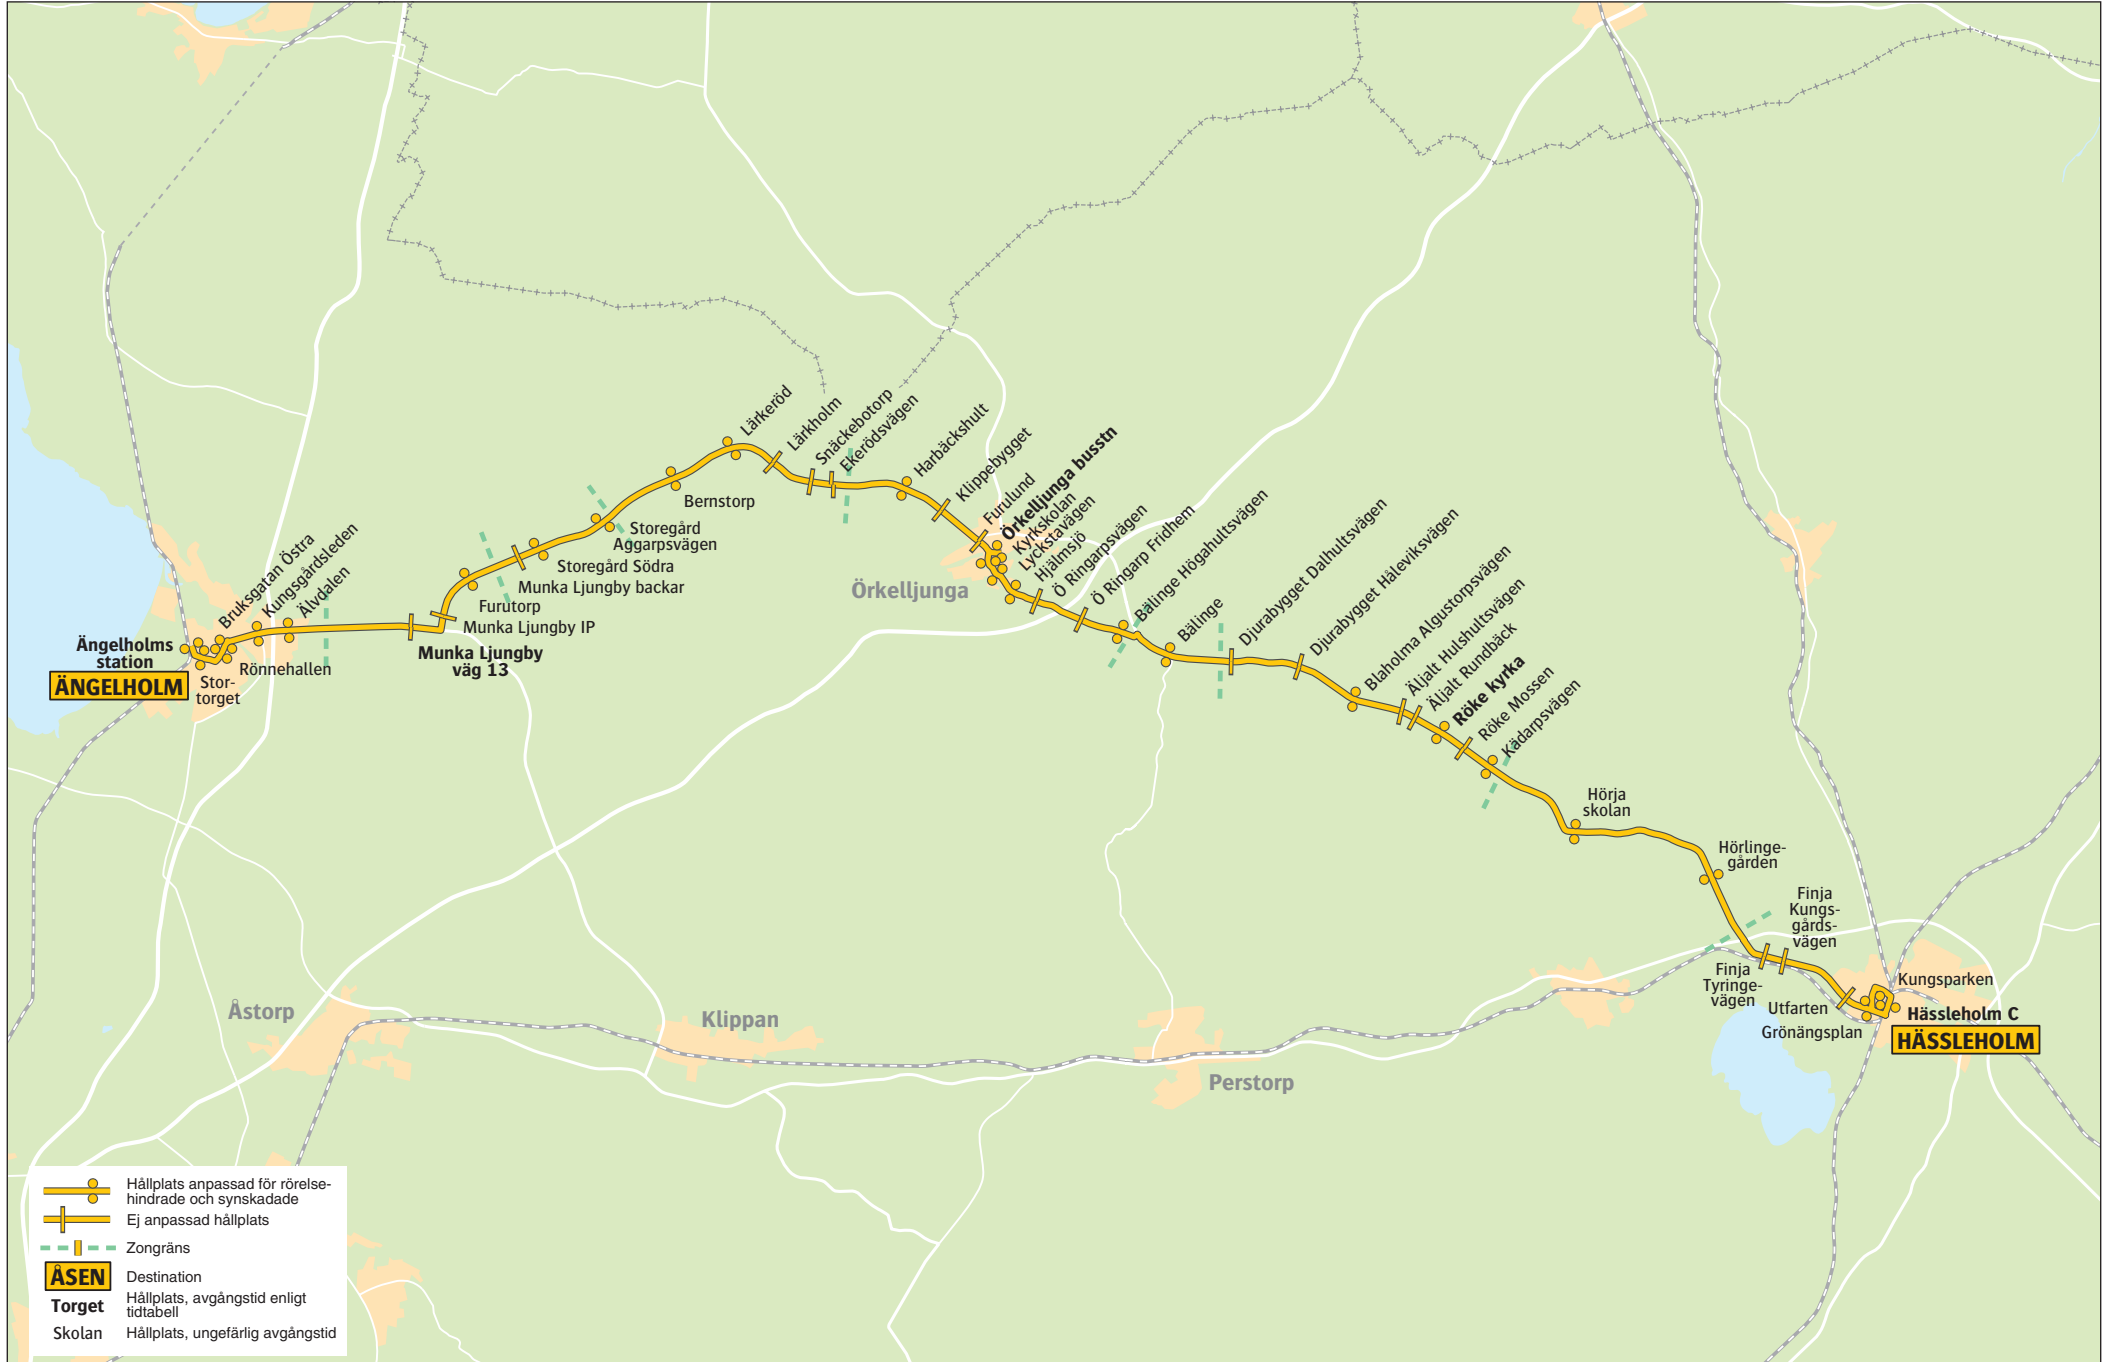

# Ängelholm-Hässleholm

10 december 2017 - 8 december 2018  
För resor under jul, nyår, påsk,  
midsommar samt övriga storhelger sök  
din resa på skanetraffiken.se eller i  
appen.