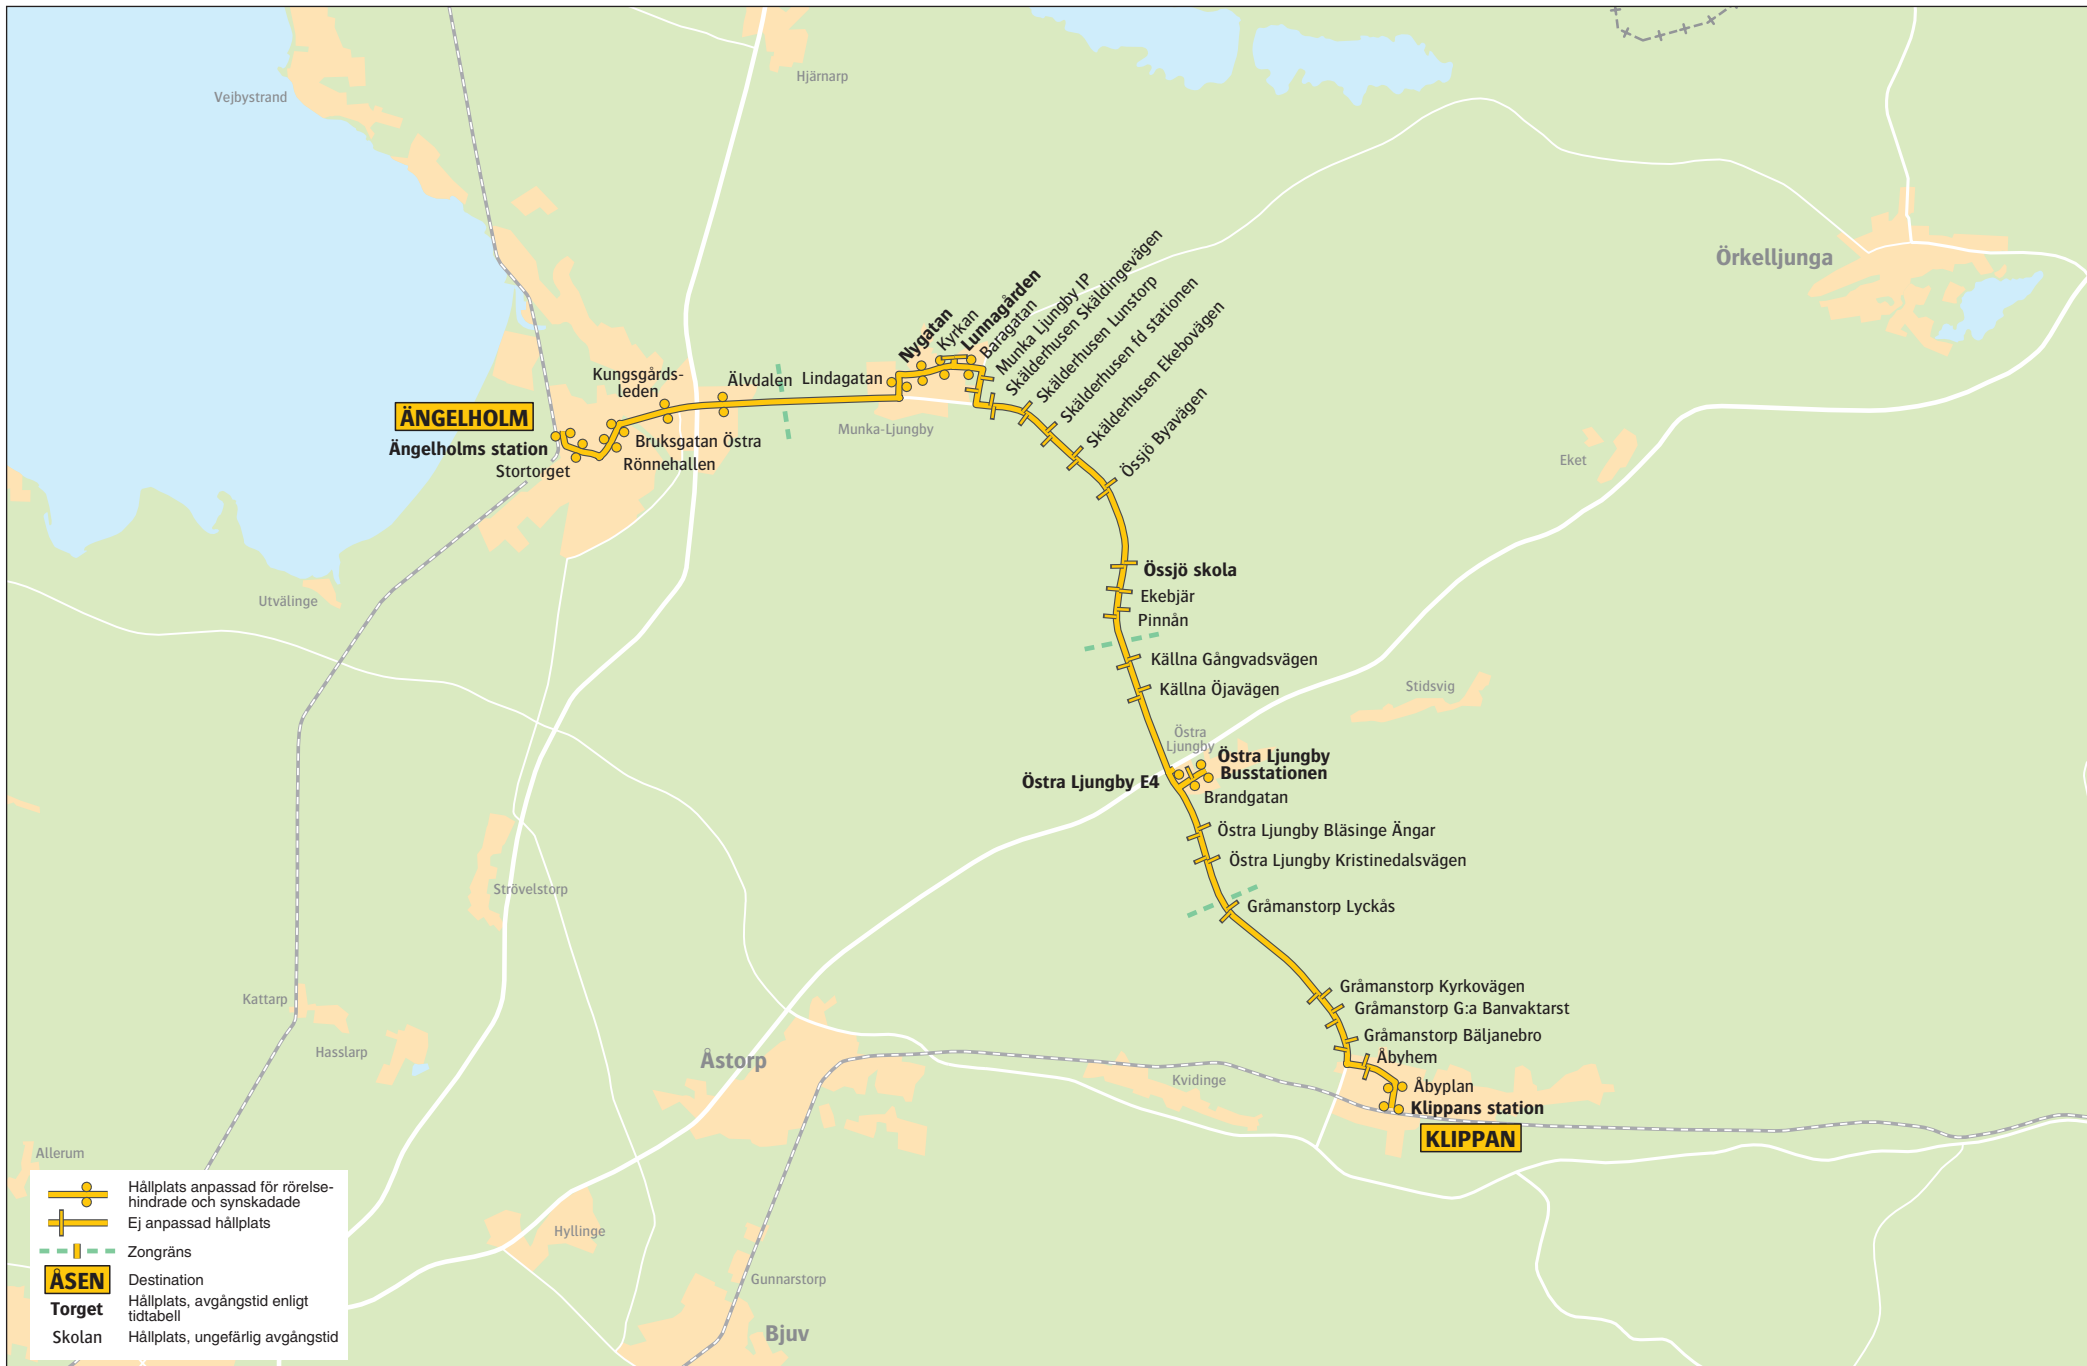

Ängelholm–Munka Ljungby–Klippan

10 december 2017 - 8 december 2018
För resor under jul, nyår, påsk,
midsommar samt övriga storhelger sök
din resa på skanetraffiken.se eller i
appen.

måndag - fredag

Ängelholms station	05.51	06.21	06.38	07.21	07.51	08.21	09.01	10.01	10.56	11.56	12.56	13.51	15	21	51	16.15
Munka Ljungby Nygatan	06.09	06.39	06.56	07.39	08.09	08.39	09.19	10.19	11.14	12.14	13.14	14.09	32	39	09	16.32
Munka Ljungby Lunnagården	06.12	06.59	08.12									14.12			12	
Össjö skola	06.49	07.49	08.49	09.29	10.29	11.24	12.24	13.24					42	49		16.42
Östra Ljungby E4	06.55	07.27	07.55	08.01	08.55	09.35	10.35	11.30	12.30	13.30			47	55		16.47
Östra Ljungby Busstationen	06.58	07.31	07.58	08.05	08.58	09.38	10.38	11.33	12.33	13.33			50	58		16.50
Klippans station	07.11	07.44	08.11	08.18	09.11	09.51	10.51	11.46	12.46	13.46				11		

Ängelholms station	16.21	16.51	17.21	17.51	18.21	18.51	19.21	20.01	21.01	23.01	01.01
Munka Ljungby Nygatan	16.39	17.09	17.39	18.09	18.39	19.09	19.39	20.19	21.19	23.19	01.19
Munka Ljungby Lunnagården	17.12	18.12	19.12								
Össjö skola	16.49	17.49	18.49	19.49	20.29	21.29	23.29	01.29			
Östra Ljungby E4	16.55	17.55	18.55	19.55	20.35	21.35	23.35	01.35			
Östra Ljungby Busstationen	16.58	17.58	18.58	19.58	20.38	21.38	23.38	01.38			
Klippans station	17.11	18.11	19.11	20.11	20.51	21.51	23.51	01.51			

Linjen körs av Nobina Ängelholm

Vi reserverar oss för eventuella fel och tidtabellsändringar © Skanetraffiken

10 december 2017 - 8 december 2018
För resor under jul, nyår, påsk,
midsommar samt övriga storhelger sök
din resa på skanetrafilken.se eller i
appen.