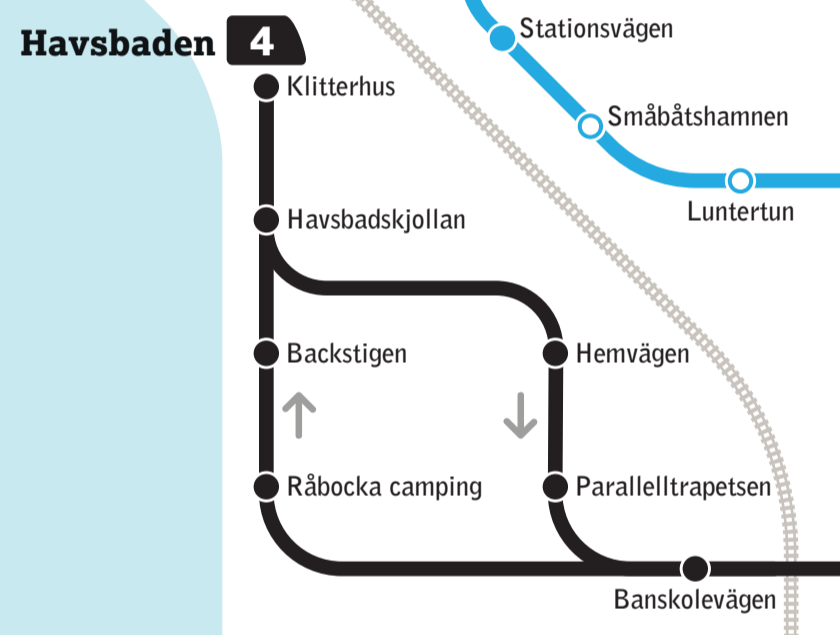

Välkommen ombord på Ängelholm stadsbuss

Stadsbuss

- 1** Midgård–Stationen–Kulltorp
- 2** Vejbystrand–Skälderviken–Stationen
- 3** Pomona–Stationen–Kroneslätt
- 4** Havsbaden–Stationen–Nyhem

○ Hållplats anpassad för rörelsehindrade och synskadade
● Ej anpassad hållplats