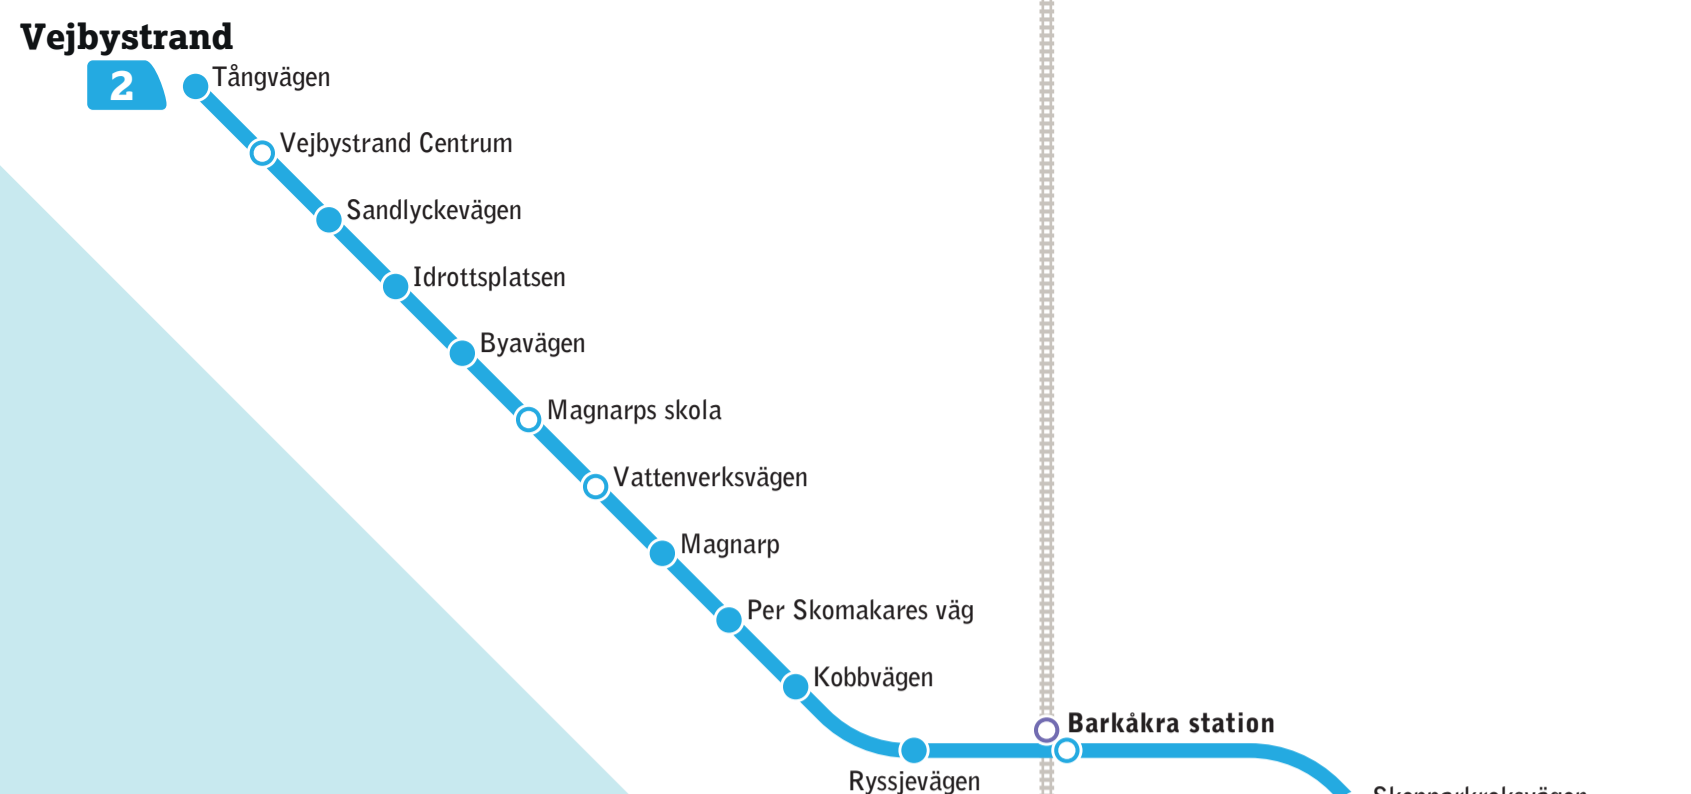

Välkommen ombord på Ängelholm stadsbuss

Stadsbuss

- 1** Midgård–Stationen–Kulltorp
- 2** Vejbystrand–Skälderviken–Stationen
- 3** Pomona–Stationen–Kroneslätt
- 4** Havsbaden–Stationen–Nyhem

○ Hållplats anpassad för rörelsehindrade och synskadade
● Ej anpassad hållplats