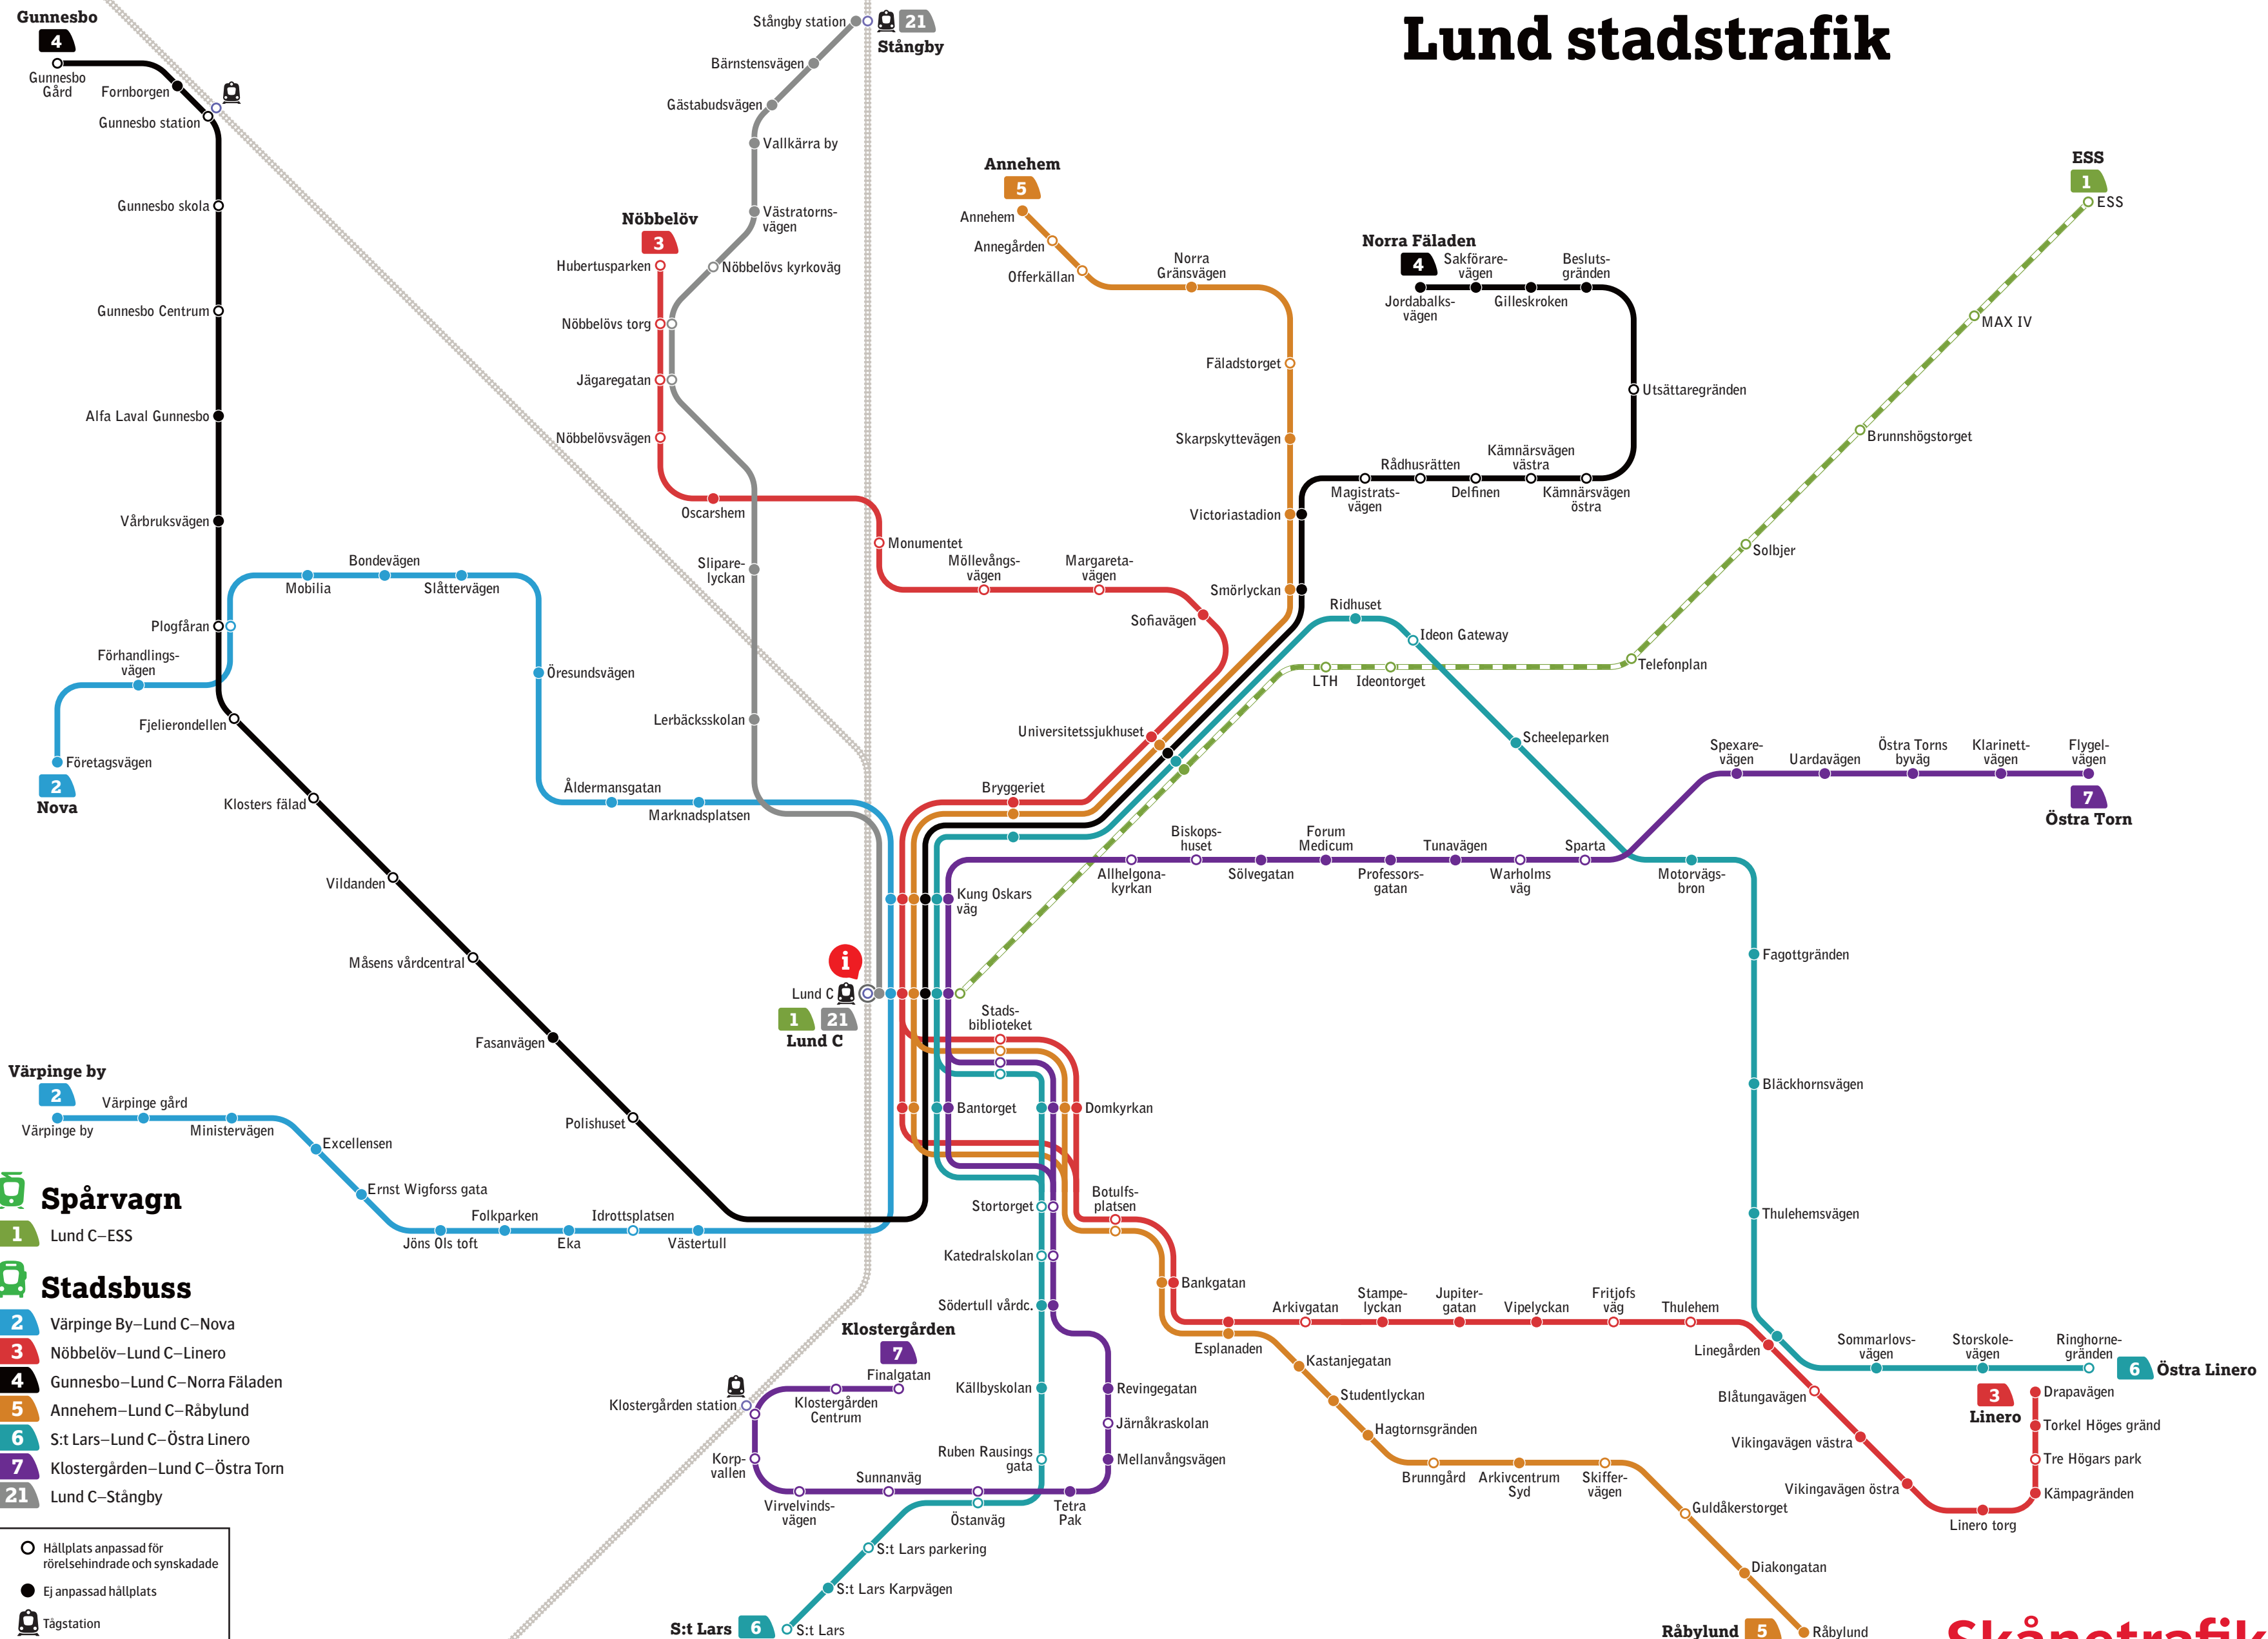

Lund stadstrafik

Spårvagn

1 Lund C – ESS

Stadsbuss

- 2 Värpinge By – Lund C – Nova
- 3 Nöbbelöv – Lund C – Linero
- 4 Gunnesbo – Lund C – Norra Fälåden
- 5 Annehem – Lund C – Råbylund
- 6 S:t Lars – Lund C – Östra Linero
- 7 Klostergården – Lund C – Östra Torn
- 21 Lund C – Stångby

- Hållplats anpassad för rörelsehindrade och synskadade
- Ej anpassad hållplats
- Tågstation

Uppdaterad mars 2026

Skånetrafiken