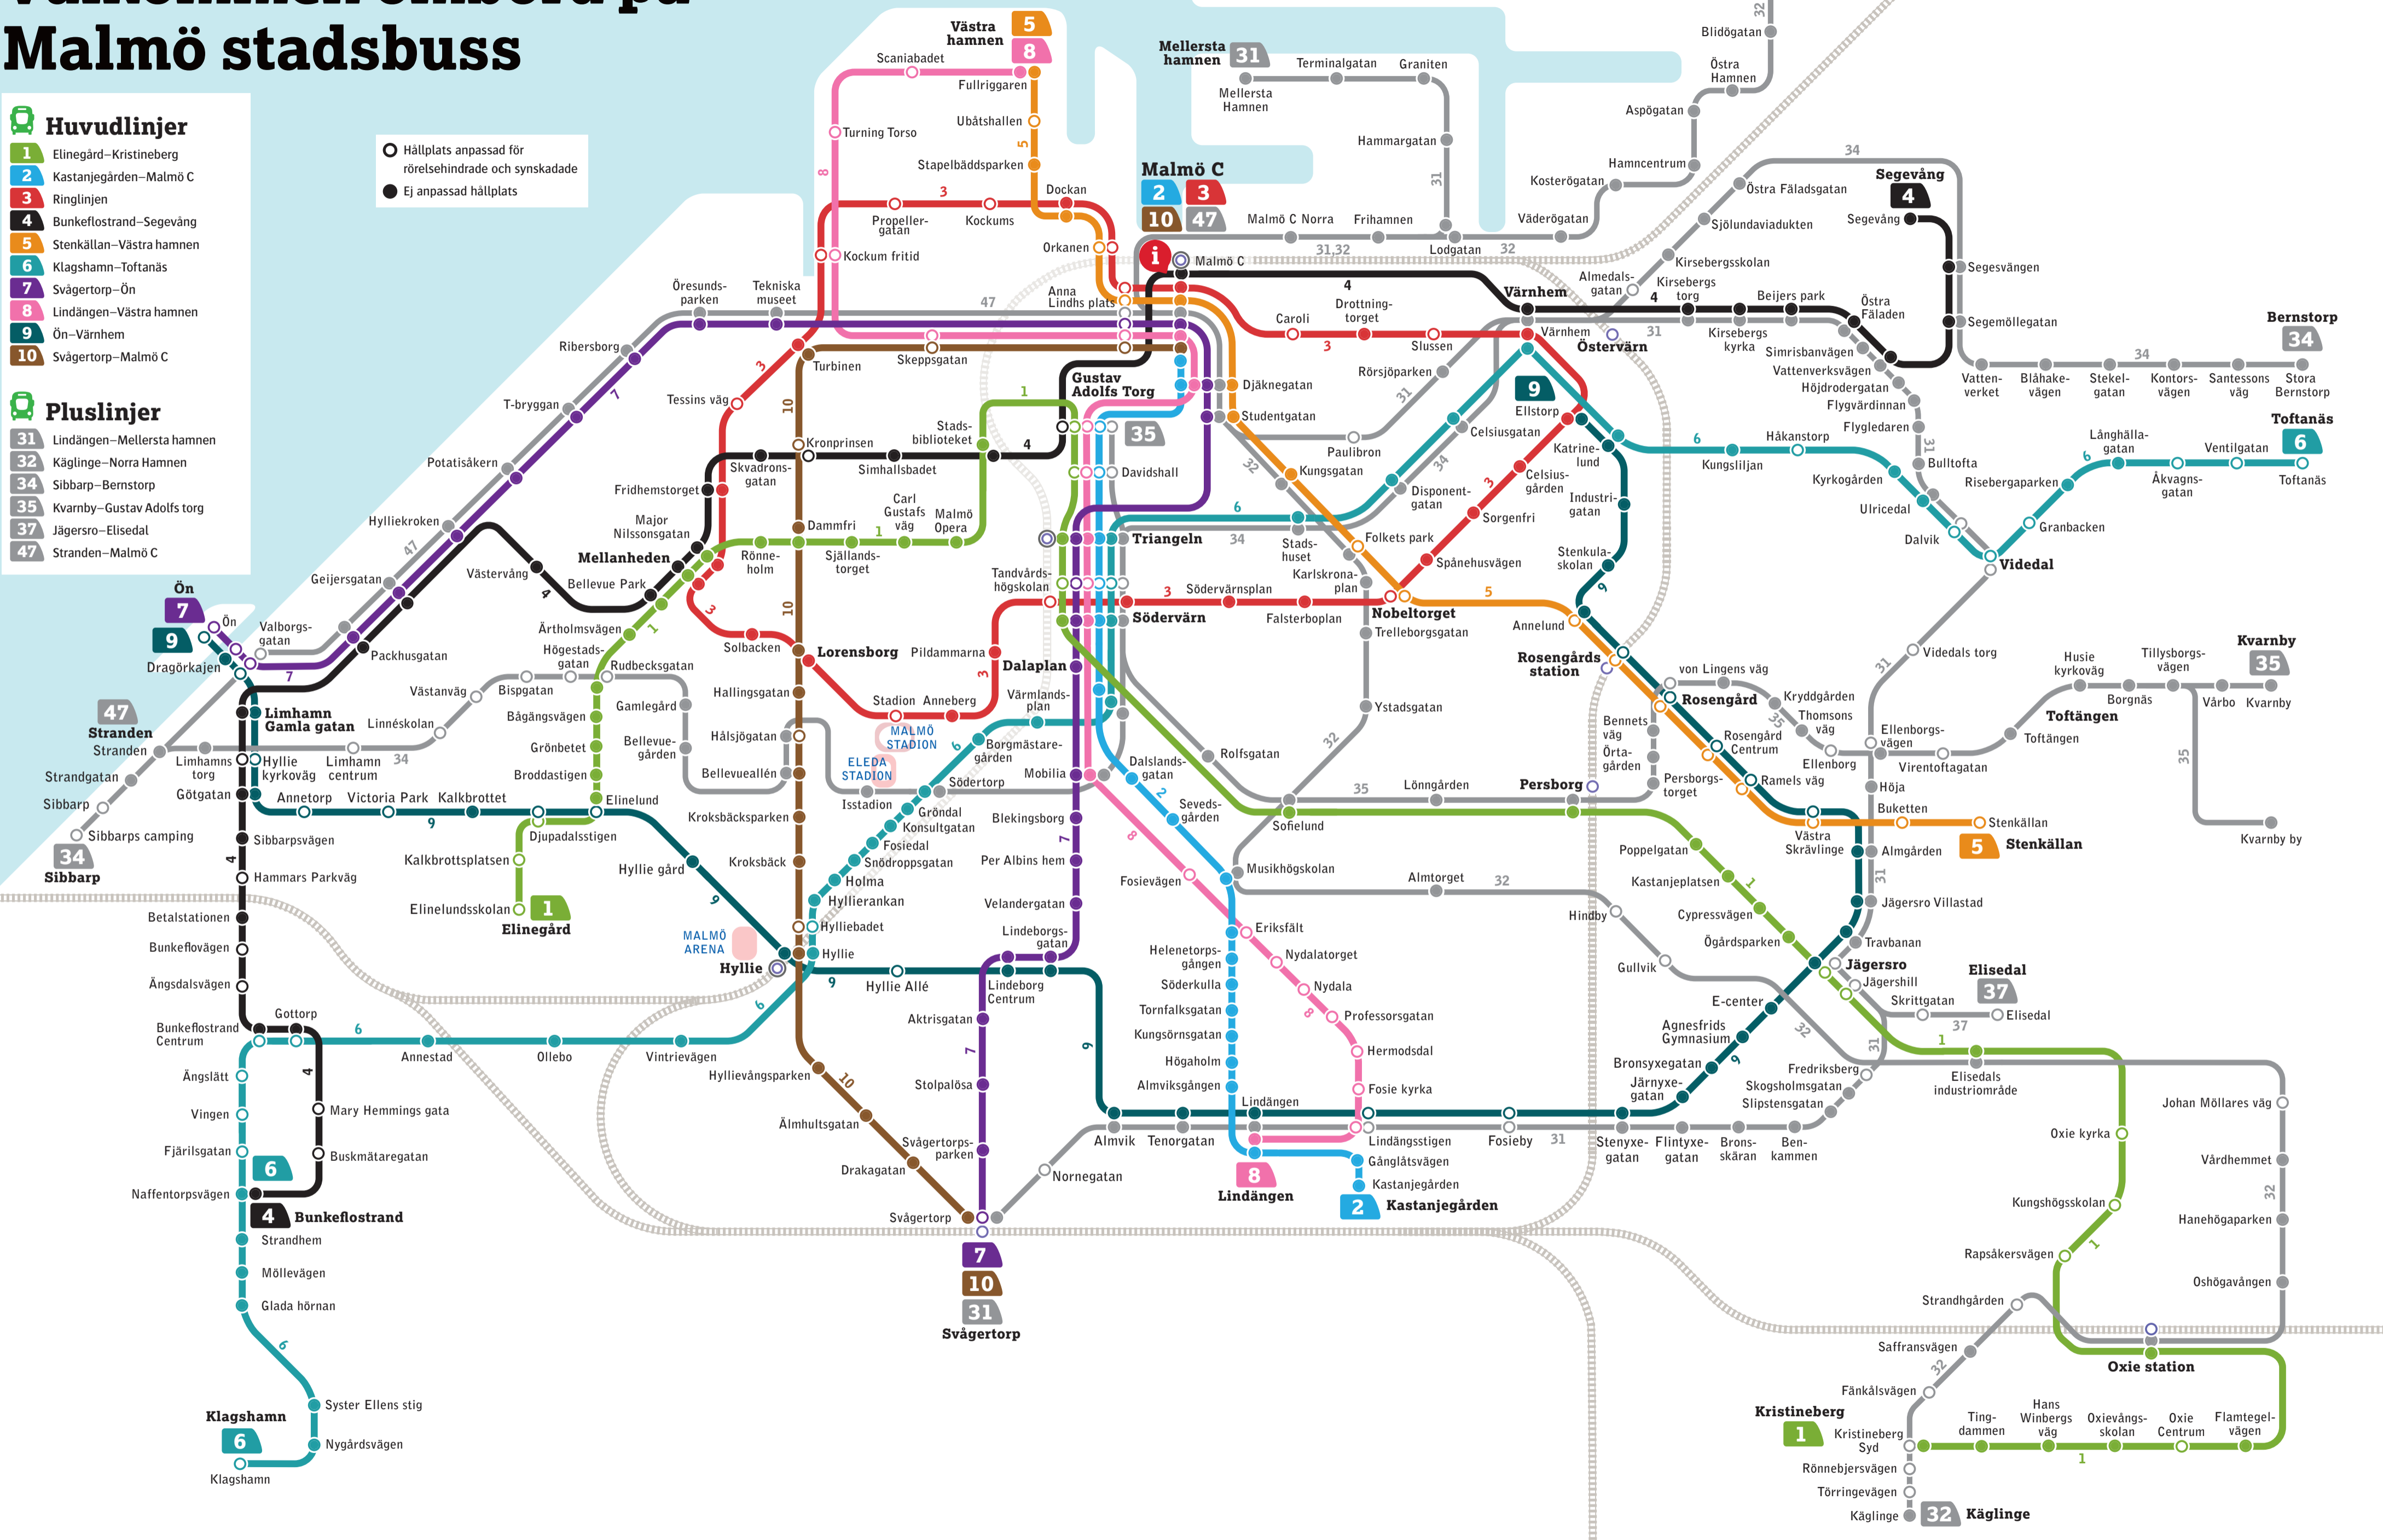

Välkommen ombord på Malmö stadsbuss

- Huvudlinjer**
- 1 Elinegård–Kristineberg
 - 2 Kastanjegården–Malmö C
 - 3 Ringlinjen
 - 4 Bunkeflostrand–Segeväng
 - 5 Stenkällan–Västra hamnen
 - 6 Klagshamn–Toftanäs
 - 7 Svågertorp–Ön
 - 8 Lindängen–Västra hamnen
 - 9 Ön–Värnhem
 - 10 Svågertorp–Malmö C
- Pluslinjer**
- 31 Lindängen–Mellersta hamnen
 - 32 Käglinge–Norra Hamnen
 - 34 Sibbarp–Bernstorp
 - 35 Kvarnby–Gustav Adolfs torg
 - 37 Jägersro–Elisedal
 - 47 Stranden–Malmö C

○ Hållplats anpassad för rörelsehindrade och synskadade
 ● Ej anpassad hållplats

Skånetrafiken