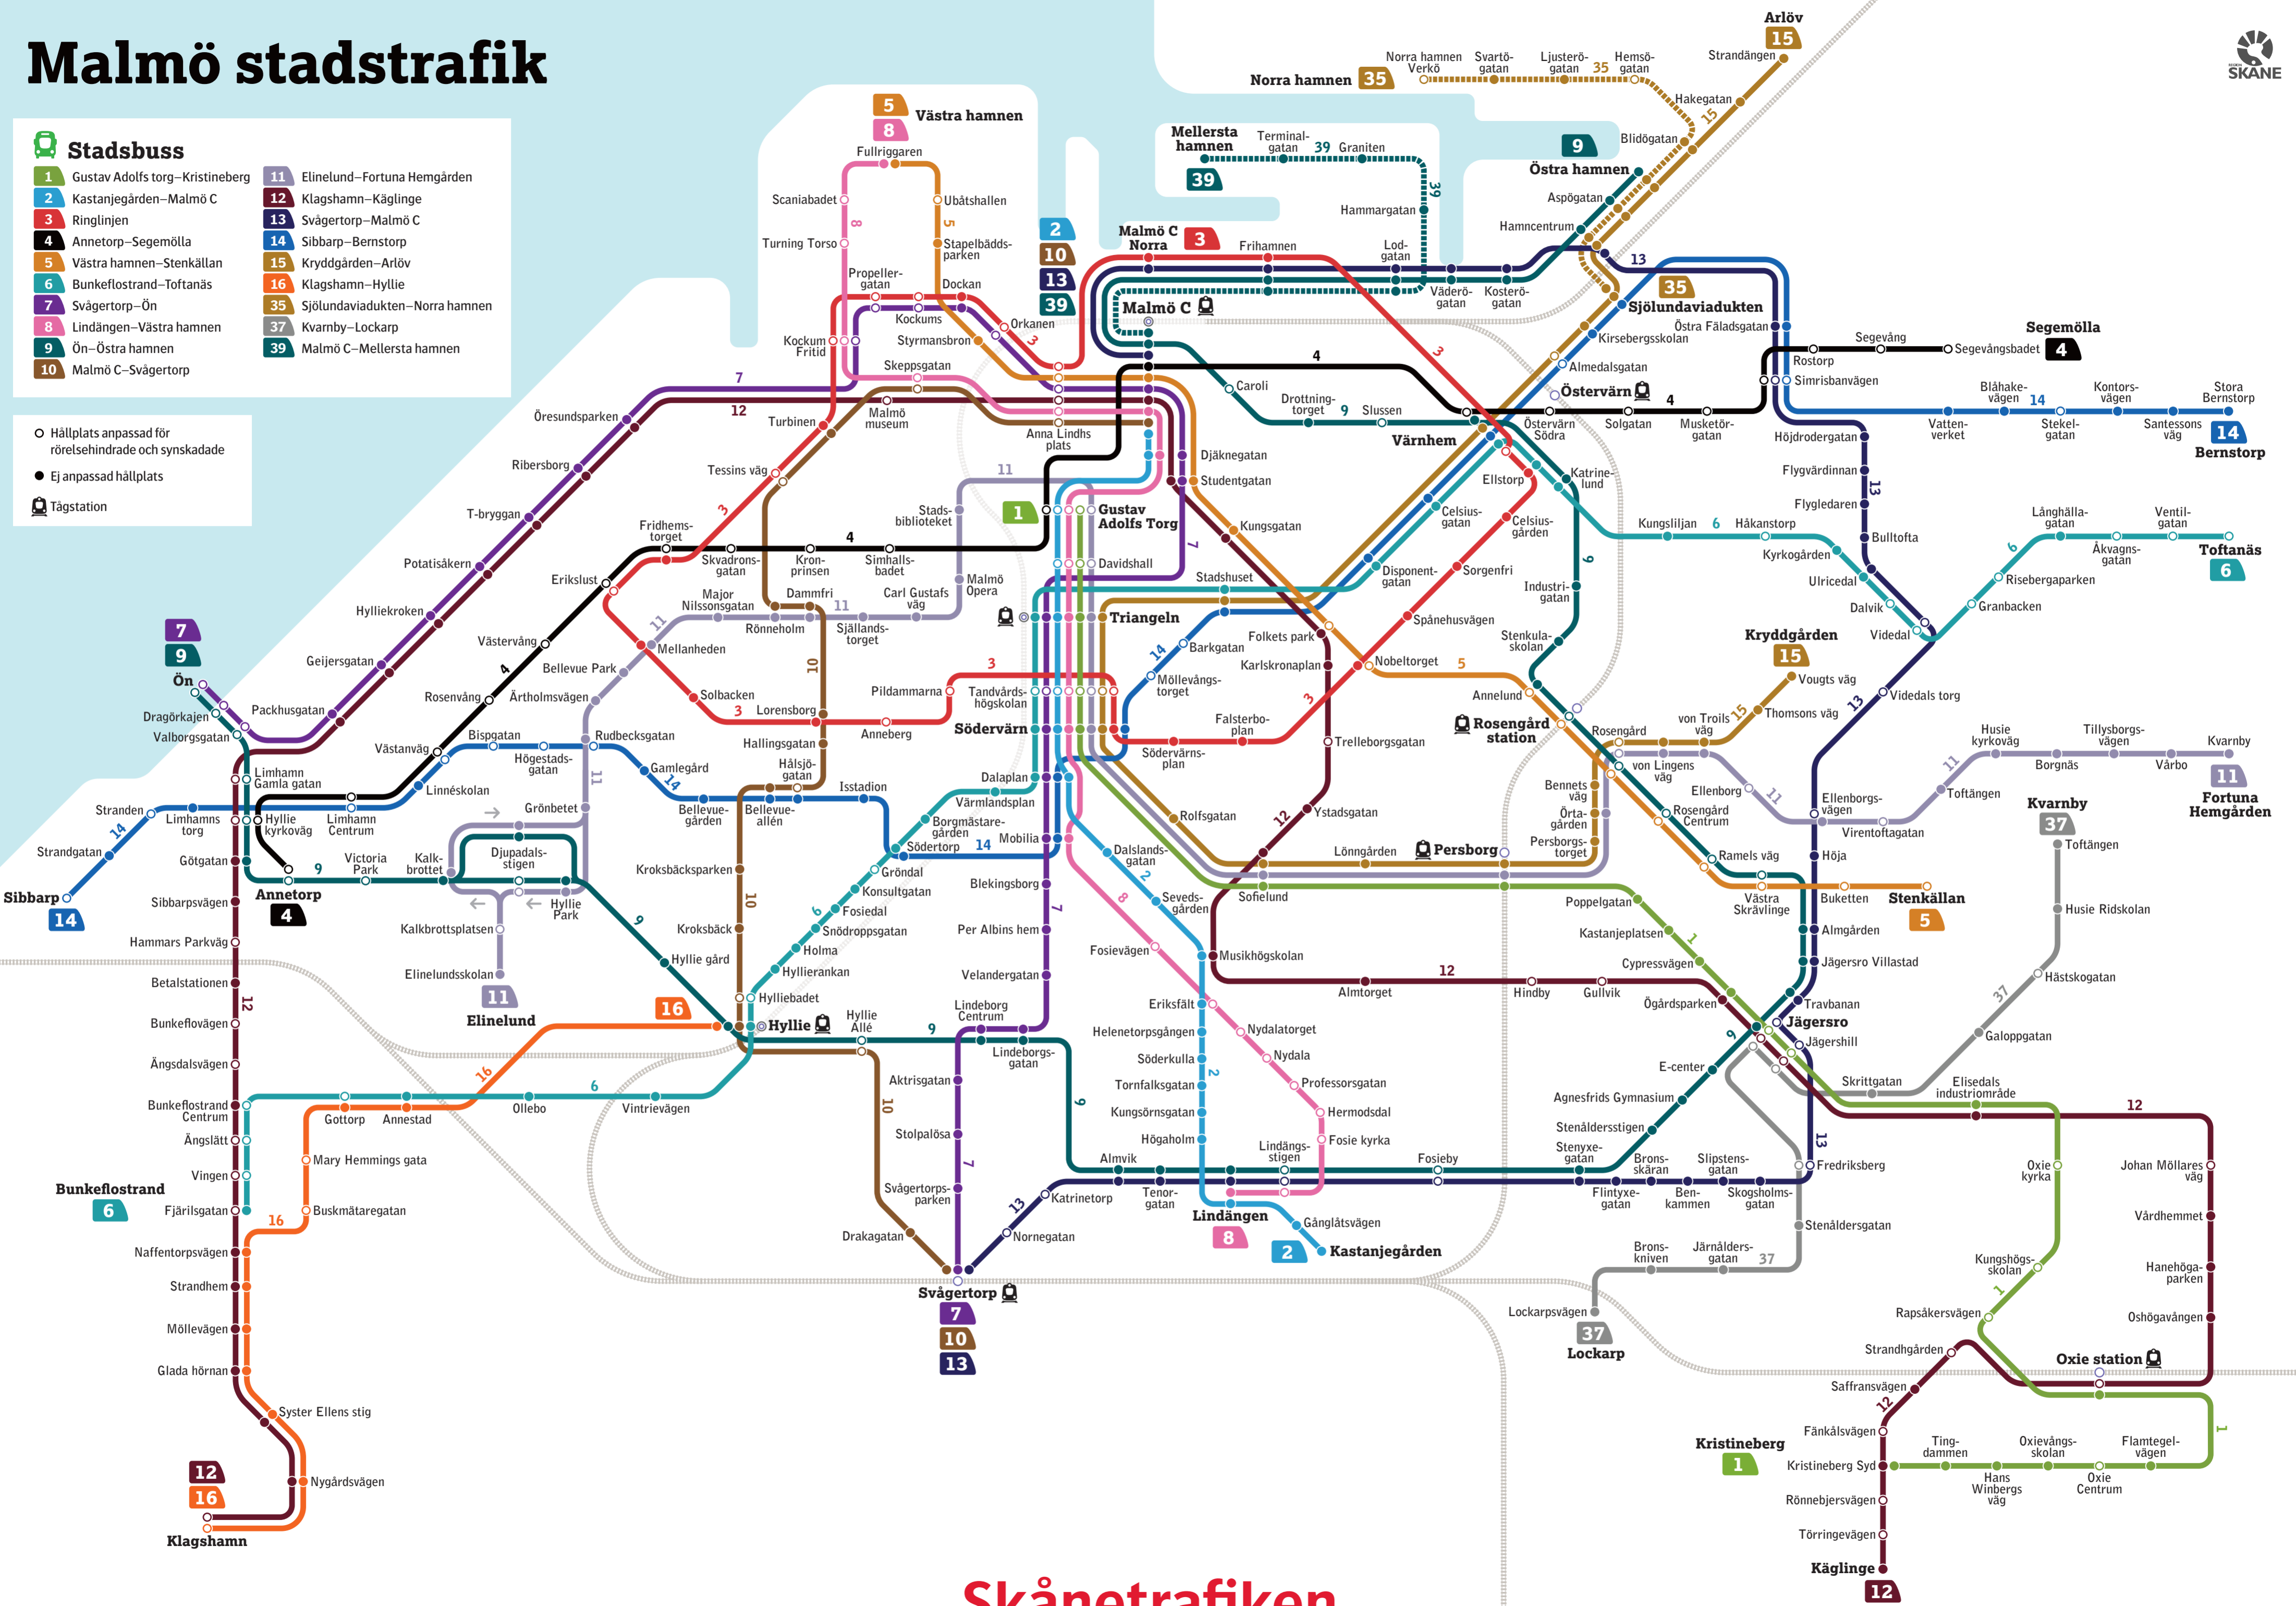

Malmö stadstrafik

Stadsbuss

- 1 Gustav Adolfs torg–Kristineberg
- 2 Kastanjegården–Malmö C
- 3 Ringlinjen
- 4 Annetorp–Segemölla
- 5 Västra hamnen–Stenkällan
- 6 Bunkeflostrand–Toftanäs
- 7 Svågertorp–Ön
- 8 Lindängen–Västra hamnen
- 9 Ön–Östra hamnen
- 10 Malmö C–Svågertorp
- 11 Elinelund–Fortuna Hemgården
- 12 Klagshamn–Käglinge
- 13 Svågertorp–Malmö C
- 14 Sibbarp–Bernstorp
- 15 Kryddgården–Arlöv
- 16 Klagshamn–Hyllie
- 35 Sjölundaviadukten–Norra hamnen
- 37 Kvarnby–Lockarp
- 39 Malmö C–Mellersta hamnen

- Hållplats anpassad för rörelsehindrade och synskadade
- Ej anpassad hållplats
- 🚉 Tågstation

Skånetrafiken