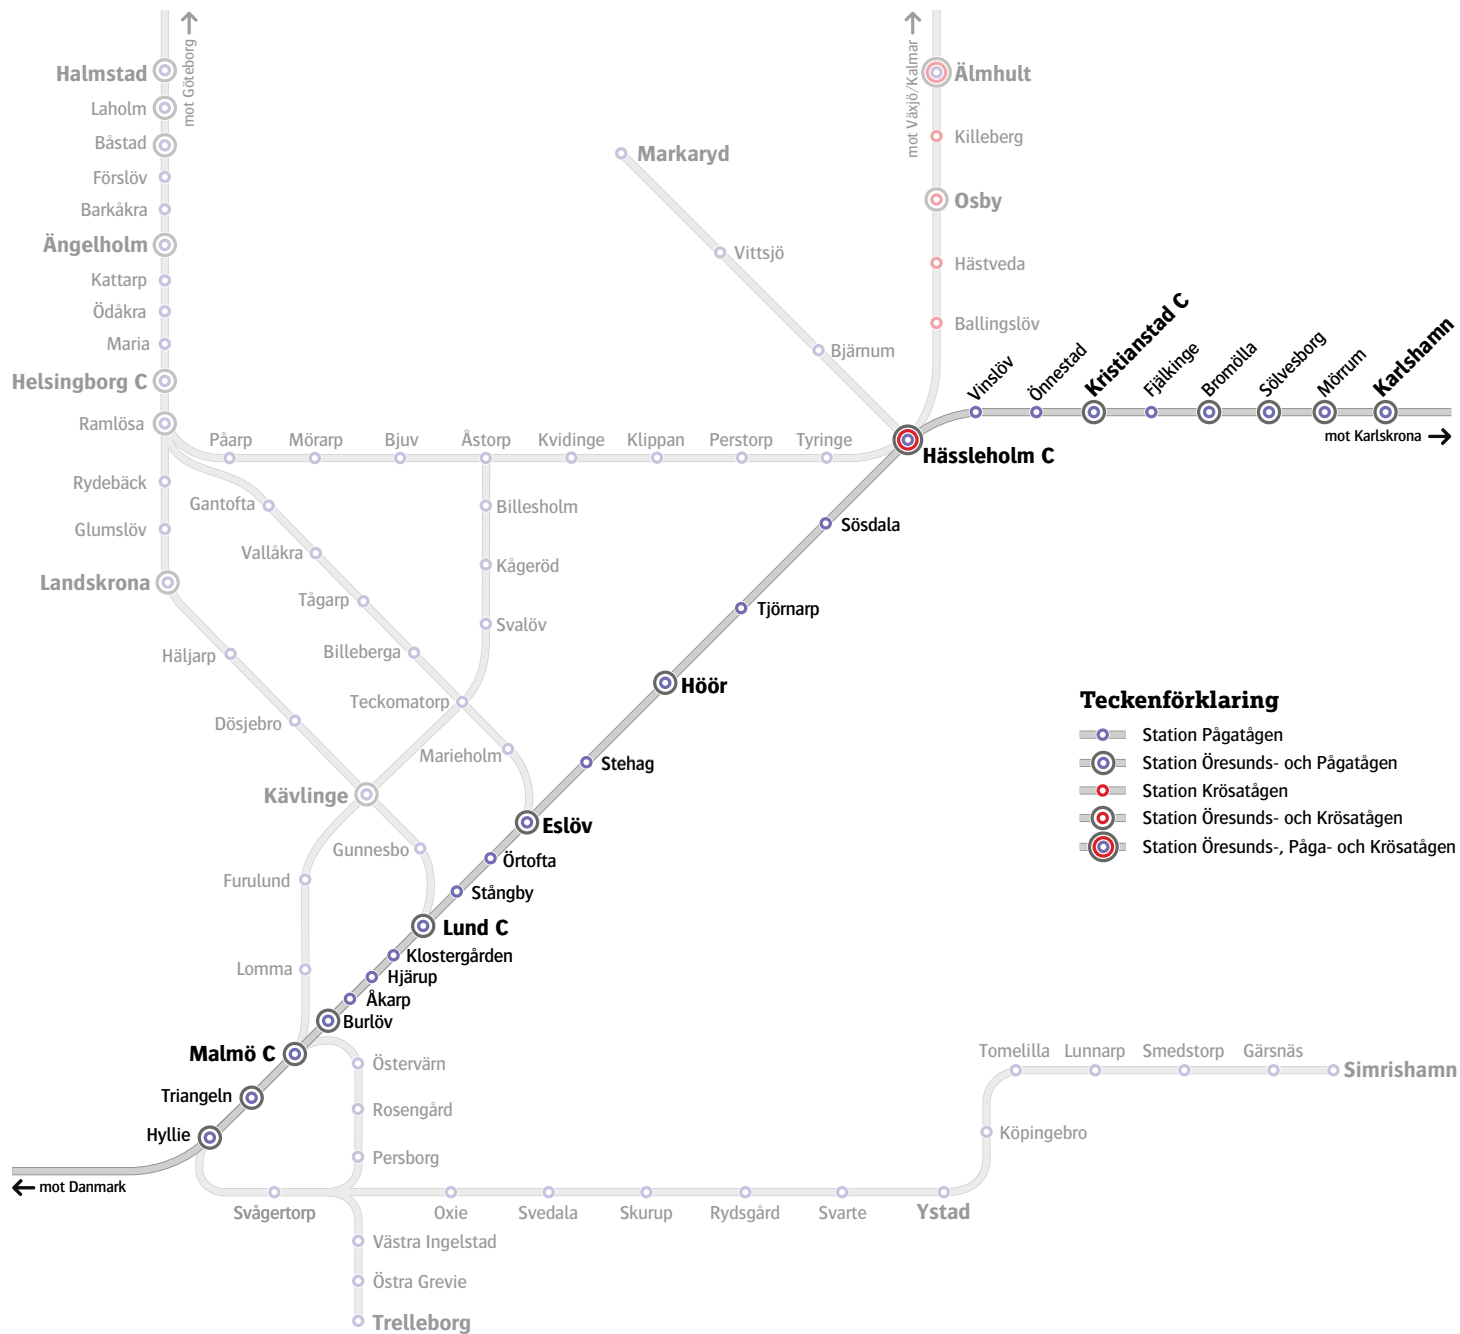

4B

Karlskrona-Kristianstad-Malmö-Köpenhamn

**4B**

Karlskrona–Kristianstad–Malmö–Köpenhamn

10 december 2023–14 december 2024
 Går alla dagar om inget annat anges.
 För resor under jul, nyår, påsk,
 midsommar samt övriga storhelger sök
 din resa på skanetraffiken.se eller i appen.