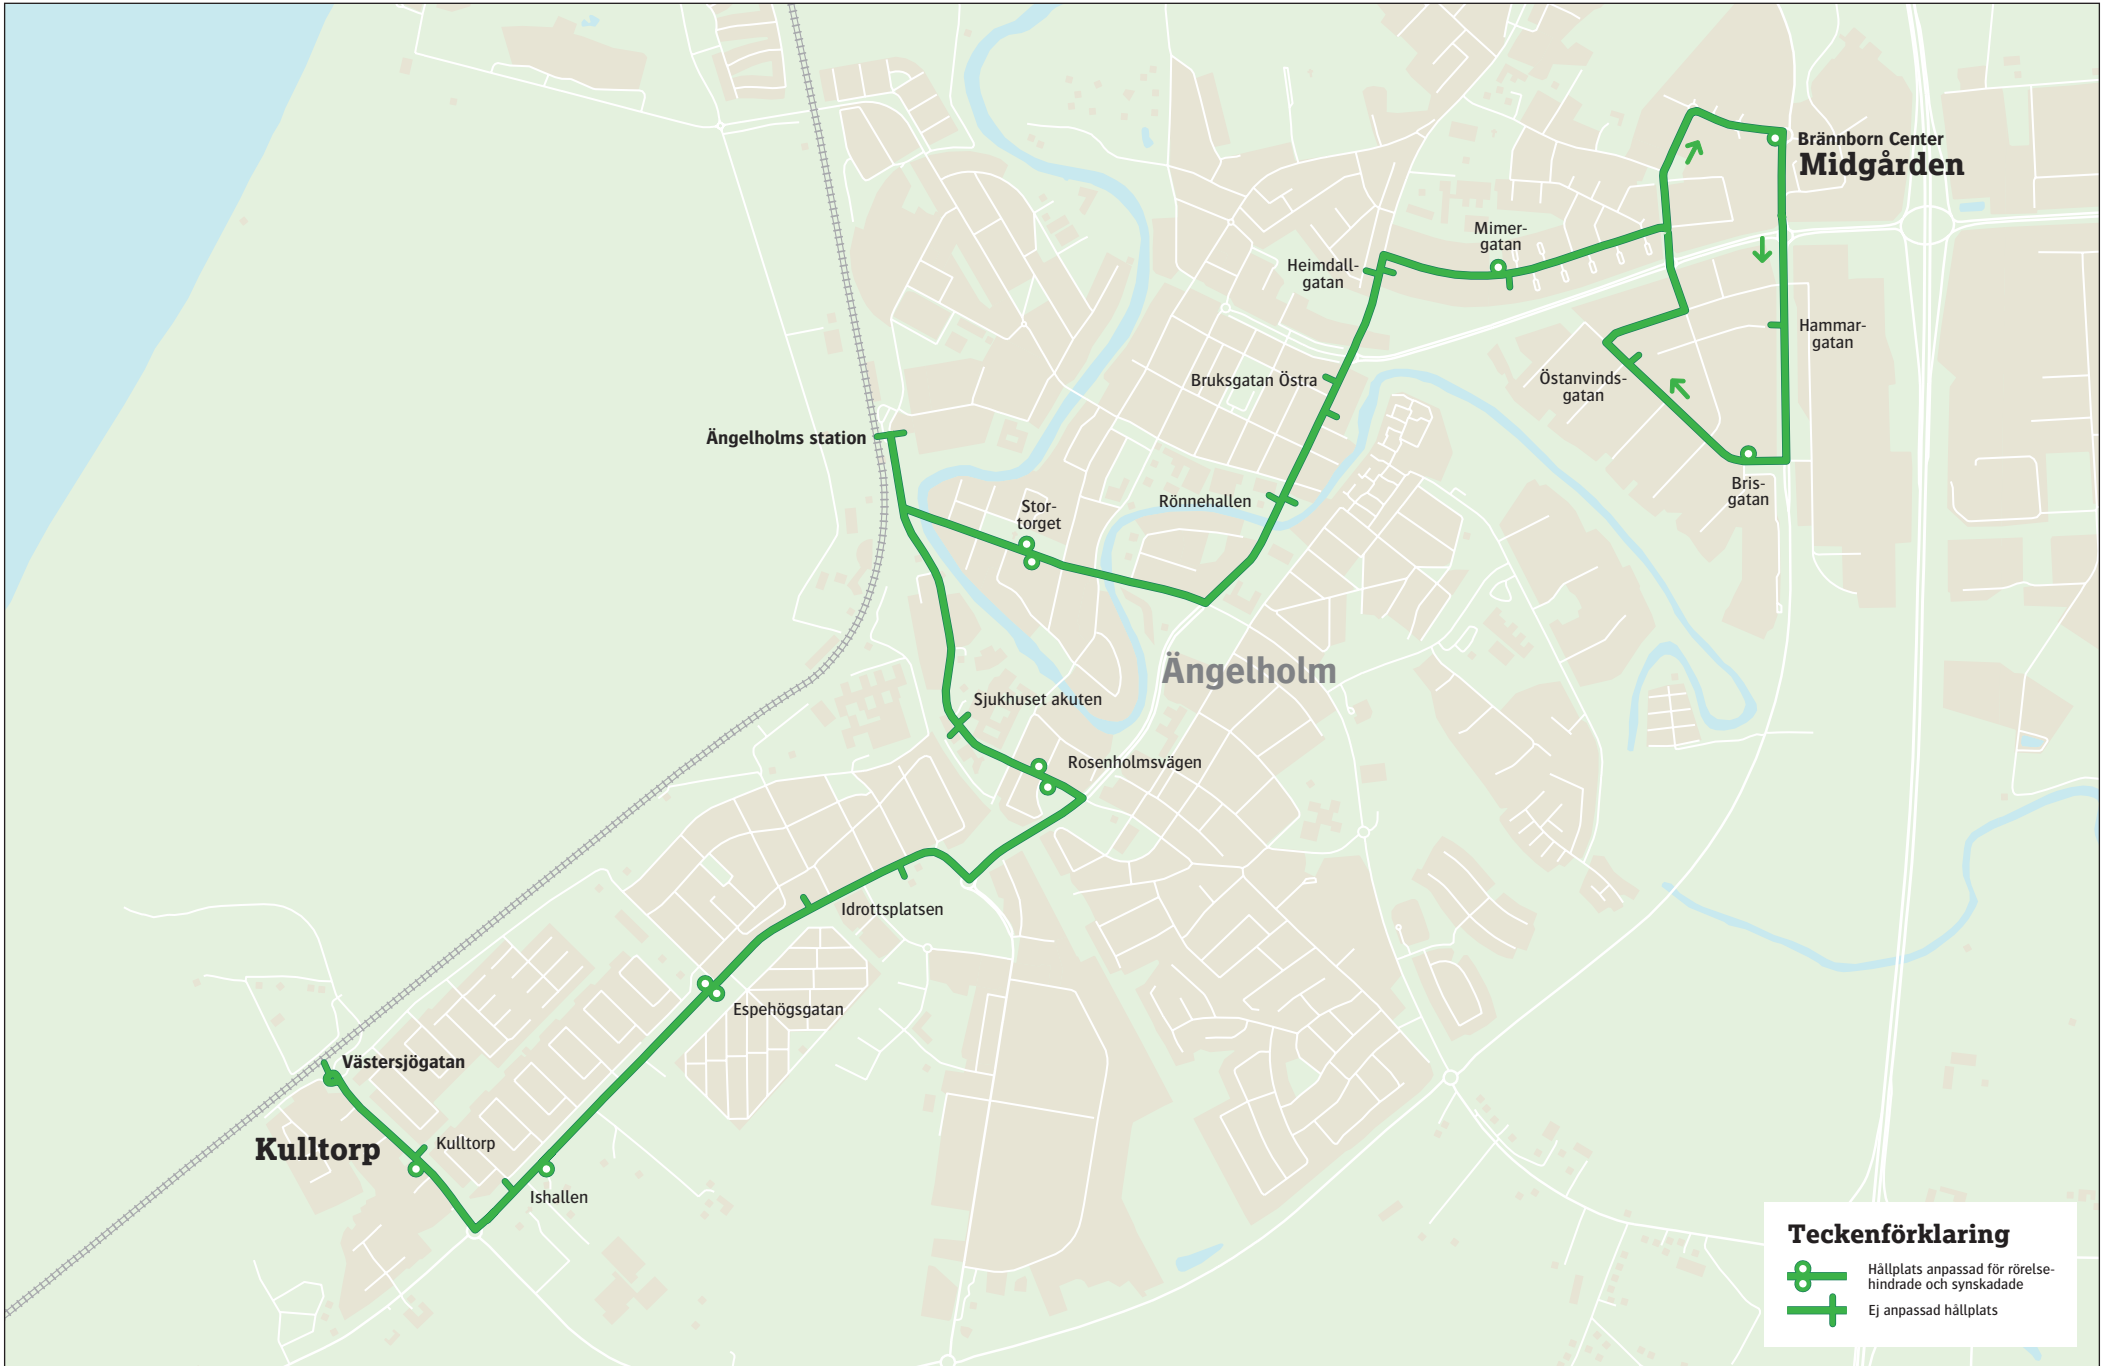

1

Midgården–Stationen–Kulltorp

**1**

Midgården–Stationen–Kulltorp

**måndag–fredag**

Brännborn Center	05.14	44	14	18.44	19.44	44	22.44	23.44	00.44
Stationen	05.28	58	28	18.58	19.58	58	22.58	23.58	00.58
Stationen	05.31	01	31	19.01	20.01	01	23.01	00.01	01.01
Västersjögatan	05.40	10	40	19.10	20.10	10	23.10	00.10	01.10

lördag

Brännborn Center	08.44	44	00.44
Stationen	08.58	58	00.58
Stationen	09.01	01	01.01
Västersjögatan	09.10	10	01.10

söndag

Brännborn Center	08.44	44	19.44
Stationen	08.58	58	19.58
Stationen	09.01	01	20.01
Västersjögatan	09.10	10	20.10

14 juni–15 augusti 2026
För resor på midsommarafton sök din resor på skanetraffiken.se eller i appen.

**1**

Kulltorp–Stationen–Midgården

måndag–fredag

Västersjögatan	05.20	05.50	06.20	06.50	07.20	07.50	08.20	08.50	09.20	50	20	16.50	17.20	17.50	18.20	20	22.20	23.20	00.20
Stationen	05.28	05.58	06.28	06.58	07.28	07.58	08.28	08.58	09.28	58	28	16.58	17.28	17.58	18.28	28	22.28	23.28	00.28
Stationen	05.31	06.01	06.31	07.01	07.31	08.01	08.31	09.01	09.31	01	31	17.01	17.31	18.01	18.31	31	22.31	23.31	00.31
Brännborn Center	05.41	06.11	06.42	07.12	07.42	08.12	08.42	09.12	09.43	13	43	17.13	17.43	18.12	18.42	42	22.42	23.42	00.42

söndag

Västersjögatan	08.20	09.20	10.20	11.20	20	17.20	18.20	19.20
Stationen	08.28	09.28	10.28	11.28	28	17.28	18.28	19.28
Stationen	08.31	09.31	10.31	11.31	31	17.31	18.31	19.31
Brännborn Center	08.41	09.41	10.41	11.43	43	17.43	18.41	19.41