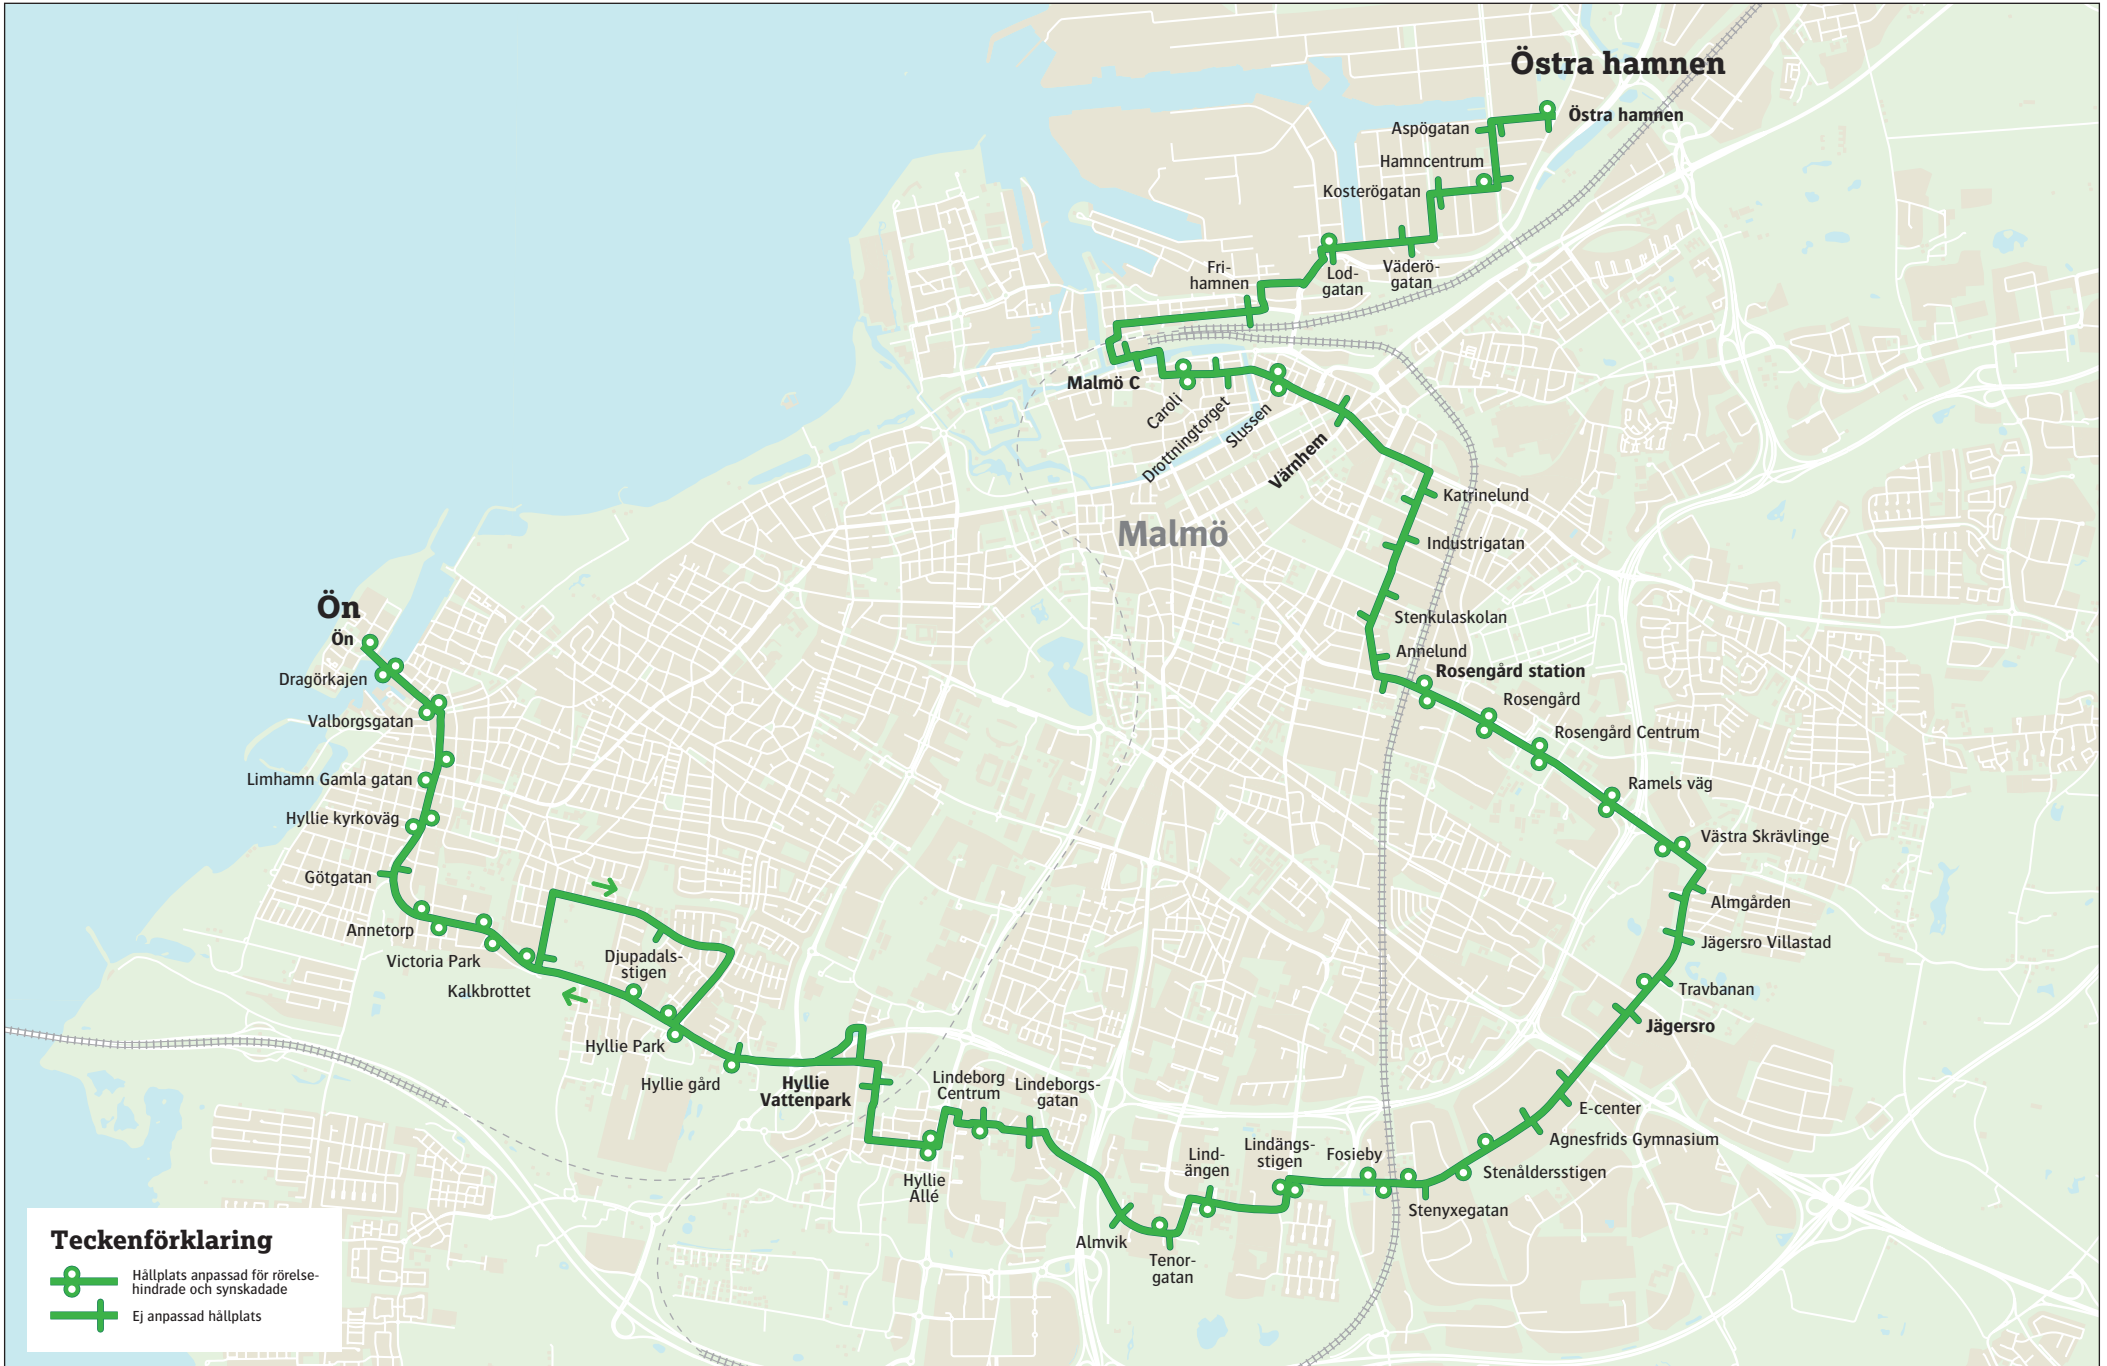

9

Ön-Hyllie-Jägersro-Malmö C-Östra hamnen

Ön-Hyllie-Jägersro-Malmö C-Östra hamnen

måndag-fredag

Ön	04.32	04.47	05.02	05.17	05.32	05.47	06.02	06.17	06.25	06.33	06.41	06.49	06.56	07.04	07.12	07.20	07.27	07.35	07.42	07.50
Limhamn Gamla gatan	04.35	04.50	05.05	05.20	05.35	05.50	06.05	06.20	06.28	06.36	06.44	06.52	06.59	07.07	07.15	07.23	07.30	07.38	07.45	07.53
Hyllie Park	04.47	05.02	05.17	05.32	05.47	06.02	06.19	06.34	06.42	06.50	06.58	07.06	07.13	07.21	07.29	07.37	07.44	07.52	07.59	08.07
Lindängen	04.59	05.14	05.29	05.44	05.59	06.14	06.33	06.48	06.56	07.04	07.12	07.20	07.27	07.36	07.44	07.52	07.59	08.07	08.14	08.22
Jägersro	05.08	05.23	05.38	05.53	06.08	06.23	06.43	06.58	07.06	07.14	07.22	07.30	07.37	07.46	07.54	08.02	08.09	08.17	08.24	08.32
Rosengård Centrum	05.13	05.28	05.43	05.58	06.13	06.28	06.50	07.05	07.13	07.21	07.29	07.37	07.44	07.53	08.01	08.09	08.16	08.24	08.31	08.39
Annelund	05.17	05.32	05.47	06.02	06.17	06.32	06.55	07.10	07.18	07.26	07.34	07.42	07.49	07.58	08.06	08.14	08.21	08.29	08.36	08.44
Värnhem	05.24	05.39	05.54	06.09	06.24	06.39	07.03	07.18	07.26	07.34	07.42	07.50	07.57	08.07	08.15	08.23	08.30	08.38	08.45	08.53
Malmö C Norra Vallgatan	05.32	05.47	06.02	06.17	06.32	06.47	07.12	07.27	07.35	07.43	07.51	07.59	08.06	08.16	08.24	08.32	08.39	08.47	08.54	09.02
Östra hamnen		05.59		06.29		06.59		07.42		07.58		08.14		08.31		08.47		09.02		09.17