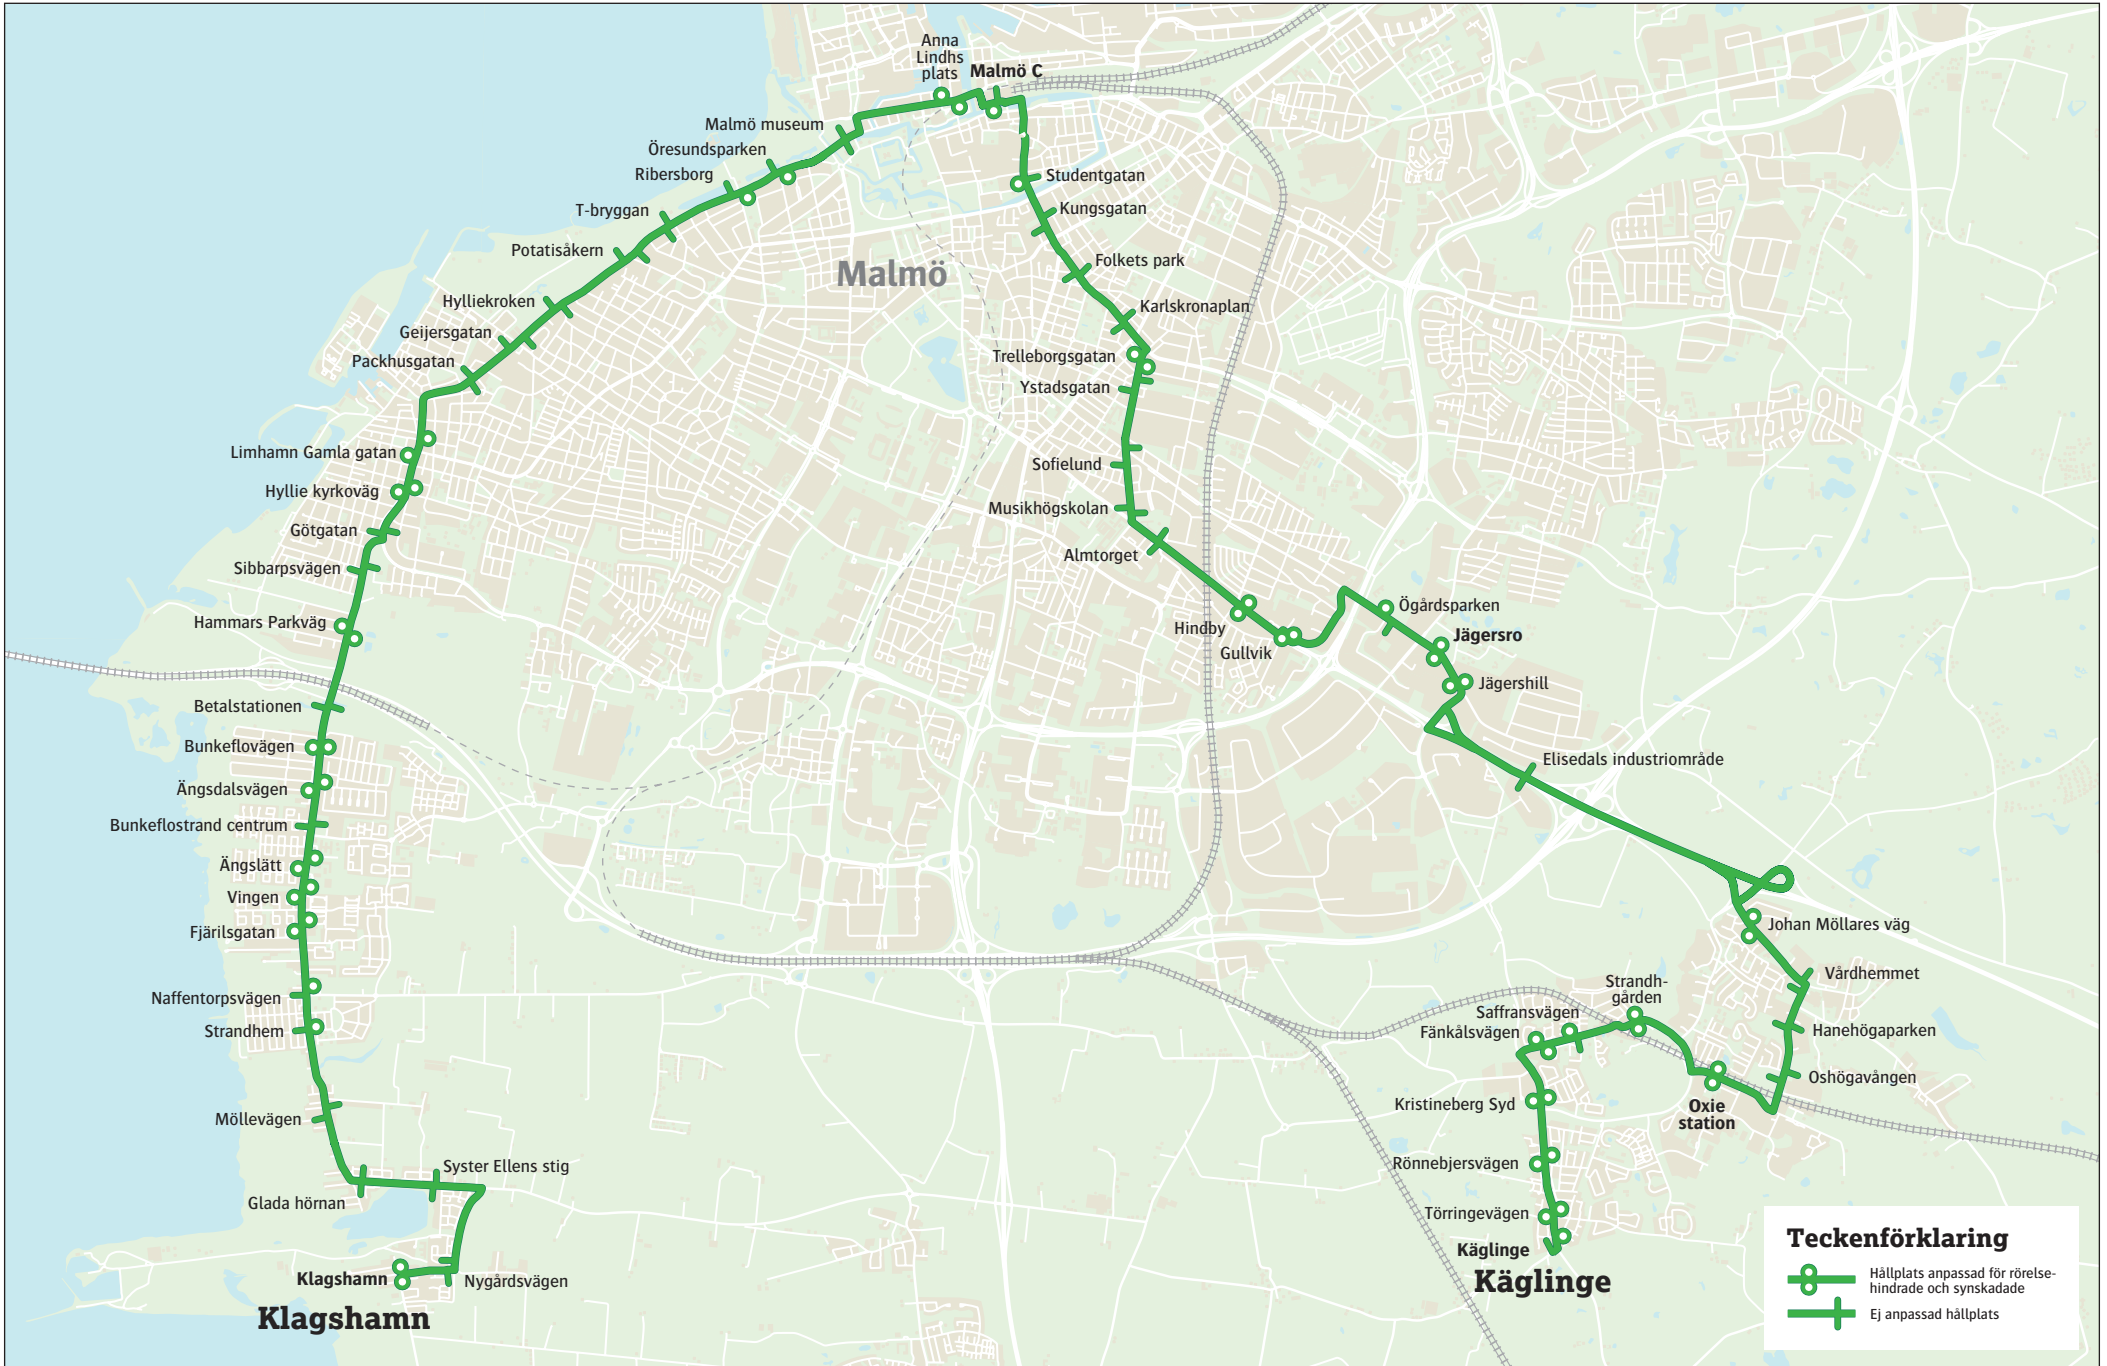

12

Klagshamn–Bunkeflostrand–Malmö C–Jägersro–Käglinge

12 Klagshamn–Bunkeflostrand–Malmö C–Jägersro–Käglinge

måndag–fredag

Klagshamn	04.37	04.57	05.17	05.37	05.58		06.18		06.38		06.56		07.16		07.39		07.59		08.19		08.39
Bunkeflostr. Fjärilsgatan	04.48	05.08	05.28	05.48	06.09	06.19	06.29	06.39	06.49	06.59	07.09	07.19	07.29	07.42	07.52	08.02	08.12	08.22	08.32	08.42	08.52
Betalstationen	04.53	05.13	05.33	05.53	06.15	06.25	06.35	06.45	06.55	07.05	07.15	07.25	07.35	07.48	07.58	08.08	08.18	08.28	08.38	08.48	08.58
Malmö museum	05.11	05.31	05.51	06.11	06.35	06.45	06.55	07.05	07.15	07.26	07.36	07.46	07.56	08.09	08.19	08.29	08.39	08.49	08.59	09.09	09.19
Malmö C	05.17	05.37	05.57	06.17	06.41	06.51	07.01	07.11	07.21	07.33	07.43	07.53	08.03	08.16	08.26	08.36	08.46	08.56	09.06	09.16	09.26
Trelleborgsgatan	05.28	05.48	06.08	06.28	06.53	07.03	07.13	07.23	07.33	07.45	07.55	08.05	08.15	08.28	08.38	08.48	08.58	09.08	09.18	09.28	09.38
Gullvik	05.37	05.57	06.17	06.37	07.03	07.13	07.23	07.33	07.43	07.55	08.05	08.15	08.25	08.38	08.48	08.58	09.08	09.18	09.28	09.38	09.48
Jägersro	<i>05.41</i>	<i>06.01</i>	<i>06.21</i>	<i>06.41</i>	<i>07.07</i>	<i>07.17</i>	<i>07.27</i>	<i>07.37</i>	<i>07.47</i>	<i>08.00</i>	<i>08.10</i>	<i>08.20</i>	<i>08.30</i>	<i>08.43</i>	<i>08.53</i>	<i>09.03</i>	<i>09.13</i>	<i>09.23</i>	<i>09.33</i>	<i>09.43</i>	<i>09.53</i>
Vårdhemmet	05.49	06.09	06.29	06.49	07.15	07.25	07.35	07.45	07.55	08.08	08.18	08.28	08.38	08.51	09.01	09.11	09.21	09.31	09.41	09.51	10.01
Oxie station	<i>05.53</i>	<i>06.13</i>	<i>06.33</i>	<i>06.53</i>	<i>07.19</i>	<i>07.29</i>	<i>07.39</i>	<i>07.49</i>	<i>07.59</i>	<i>08.12</i>	<i>08.22</i>	<i>08.32</i>	<i>08.42</i>	<i>08.55</i>	<i>09.05</i>	<i>09.15</i>	<i>09.25</i>	<i>09.35</i>	<i>09.45</i>	<i>09.55</i>	<i>10.05</i>
Saffransvägen	05.56	06.16	06.36	06.56	07.22	07.32	07.42	07.52	08.02	08.15	08.25	08.35	08.45	08.58	09.08	09.18	09.28	09.38	09.48	09.58	10.08
Käglinge	06.01	06.21	06.41	07.01	07.27	07.37	07.47	07.57	08.07	08.20	08.30	08.40	08.50	09.03	09.13	09.23	09.33	09.43	09.53	10.03	10.13