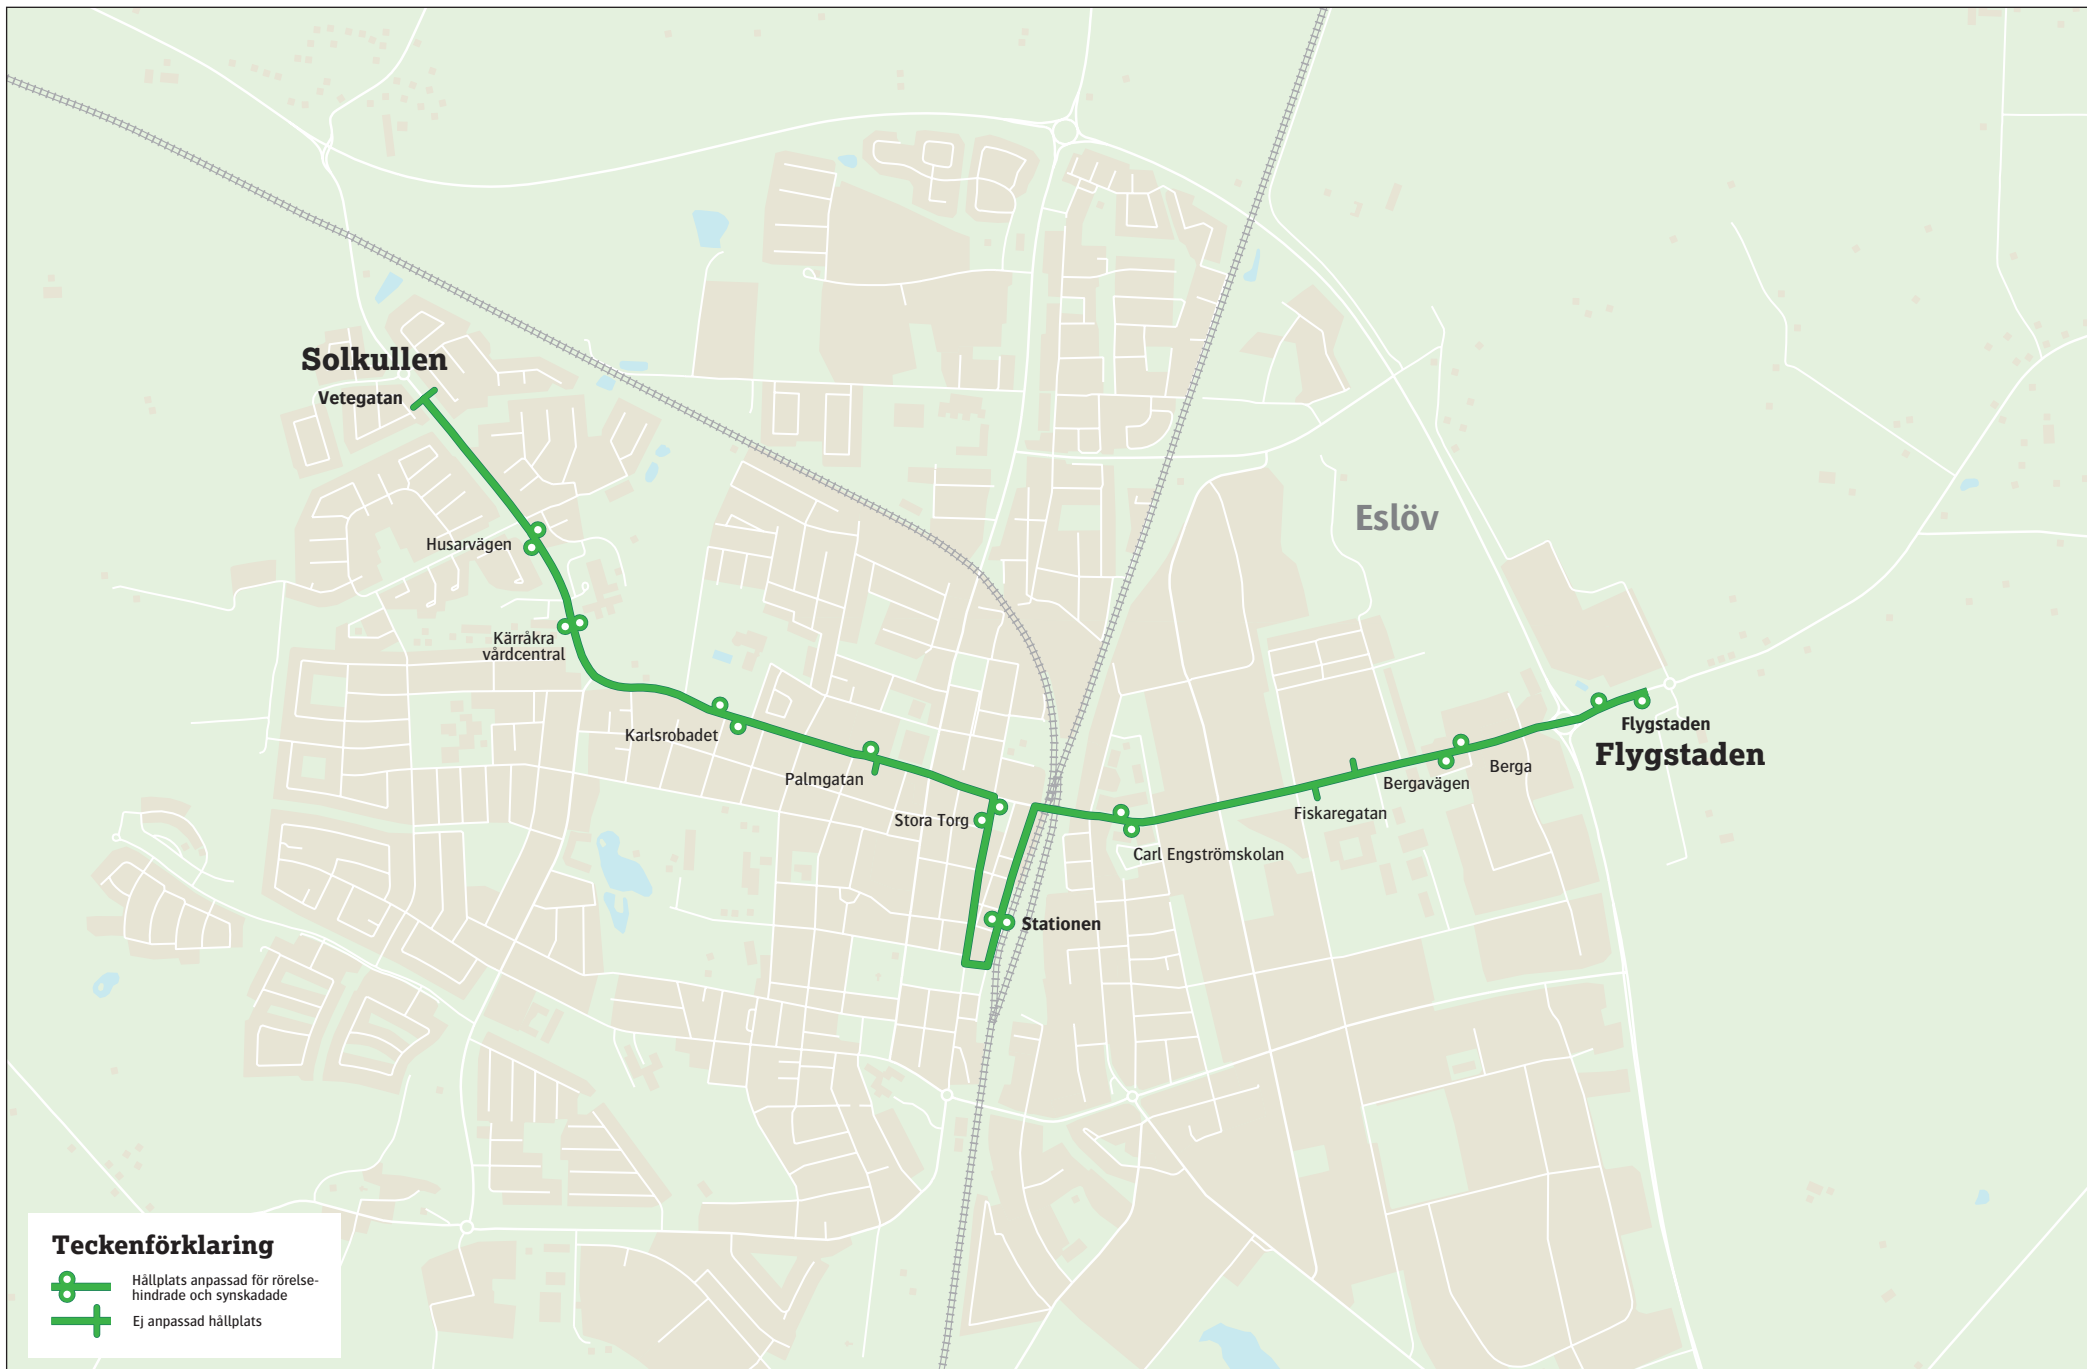

# Solkullen–Stationen–Flygstaden

**1**

# Solkullen–Stationen–Flygstaden

**måndag–fredag**

Vetegatan	05.37	<b>57</b>	<b>17</b>	<b>37</b>	08.57	09.27	<b>57</b>	<b>27</b>	12.57	13.17	<b>37</b>	<b>57</b>	<b>17</b>	17.37	18.02	18.22	19.02	19.42	20.22	21.02
Stationen	05.46	<b>06</b>	<b>26</b>	<b>46</b>	09.06	09.36	<b>06</b>	<b>36</b>	13.06	13.26	<b>46</b>	<b>06</b>	<b>26</b>	17.46	18.11	18.31	19.11	19.51	20.31	21.11
Flygstaden	05.56	<b>16</b>	<b>36</b>	<b>56</b>	09.16	09.46	<b>16</b>	<b>46</b>	13.16	13.36	<b>56</b>	<b>16</b>	<b>36</b>	17.56	18.21	18.41	19.21	20.01	20.41	21.21

**lördag**

Vetegatan	08.47	09.47	10.47	<b>17</b>	<b>47</b>	20.17
Stationen	08.56	09.56	10.56	<b>26</b>	<b>56</b>	20.26
Flygstaden	09.06	10.06	11.06	<b>36</b>	<b>06</b>	20.36

**14 december 2025–13 juni 2026**  
**För resor under jul, nyår, påsk, midsommar samt övriga storhelger sök din resa på skanetraffiken.se eller i appen.**