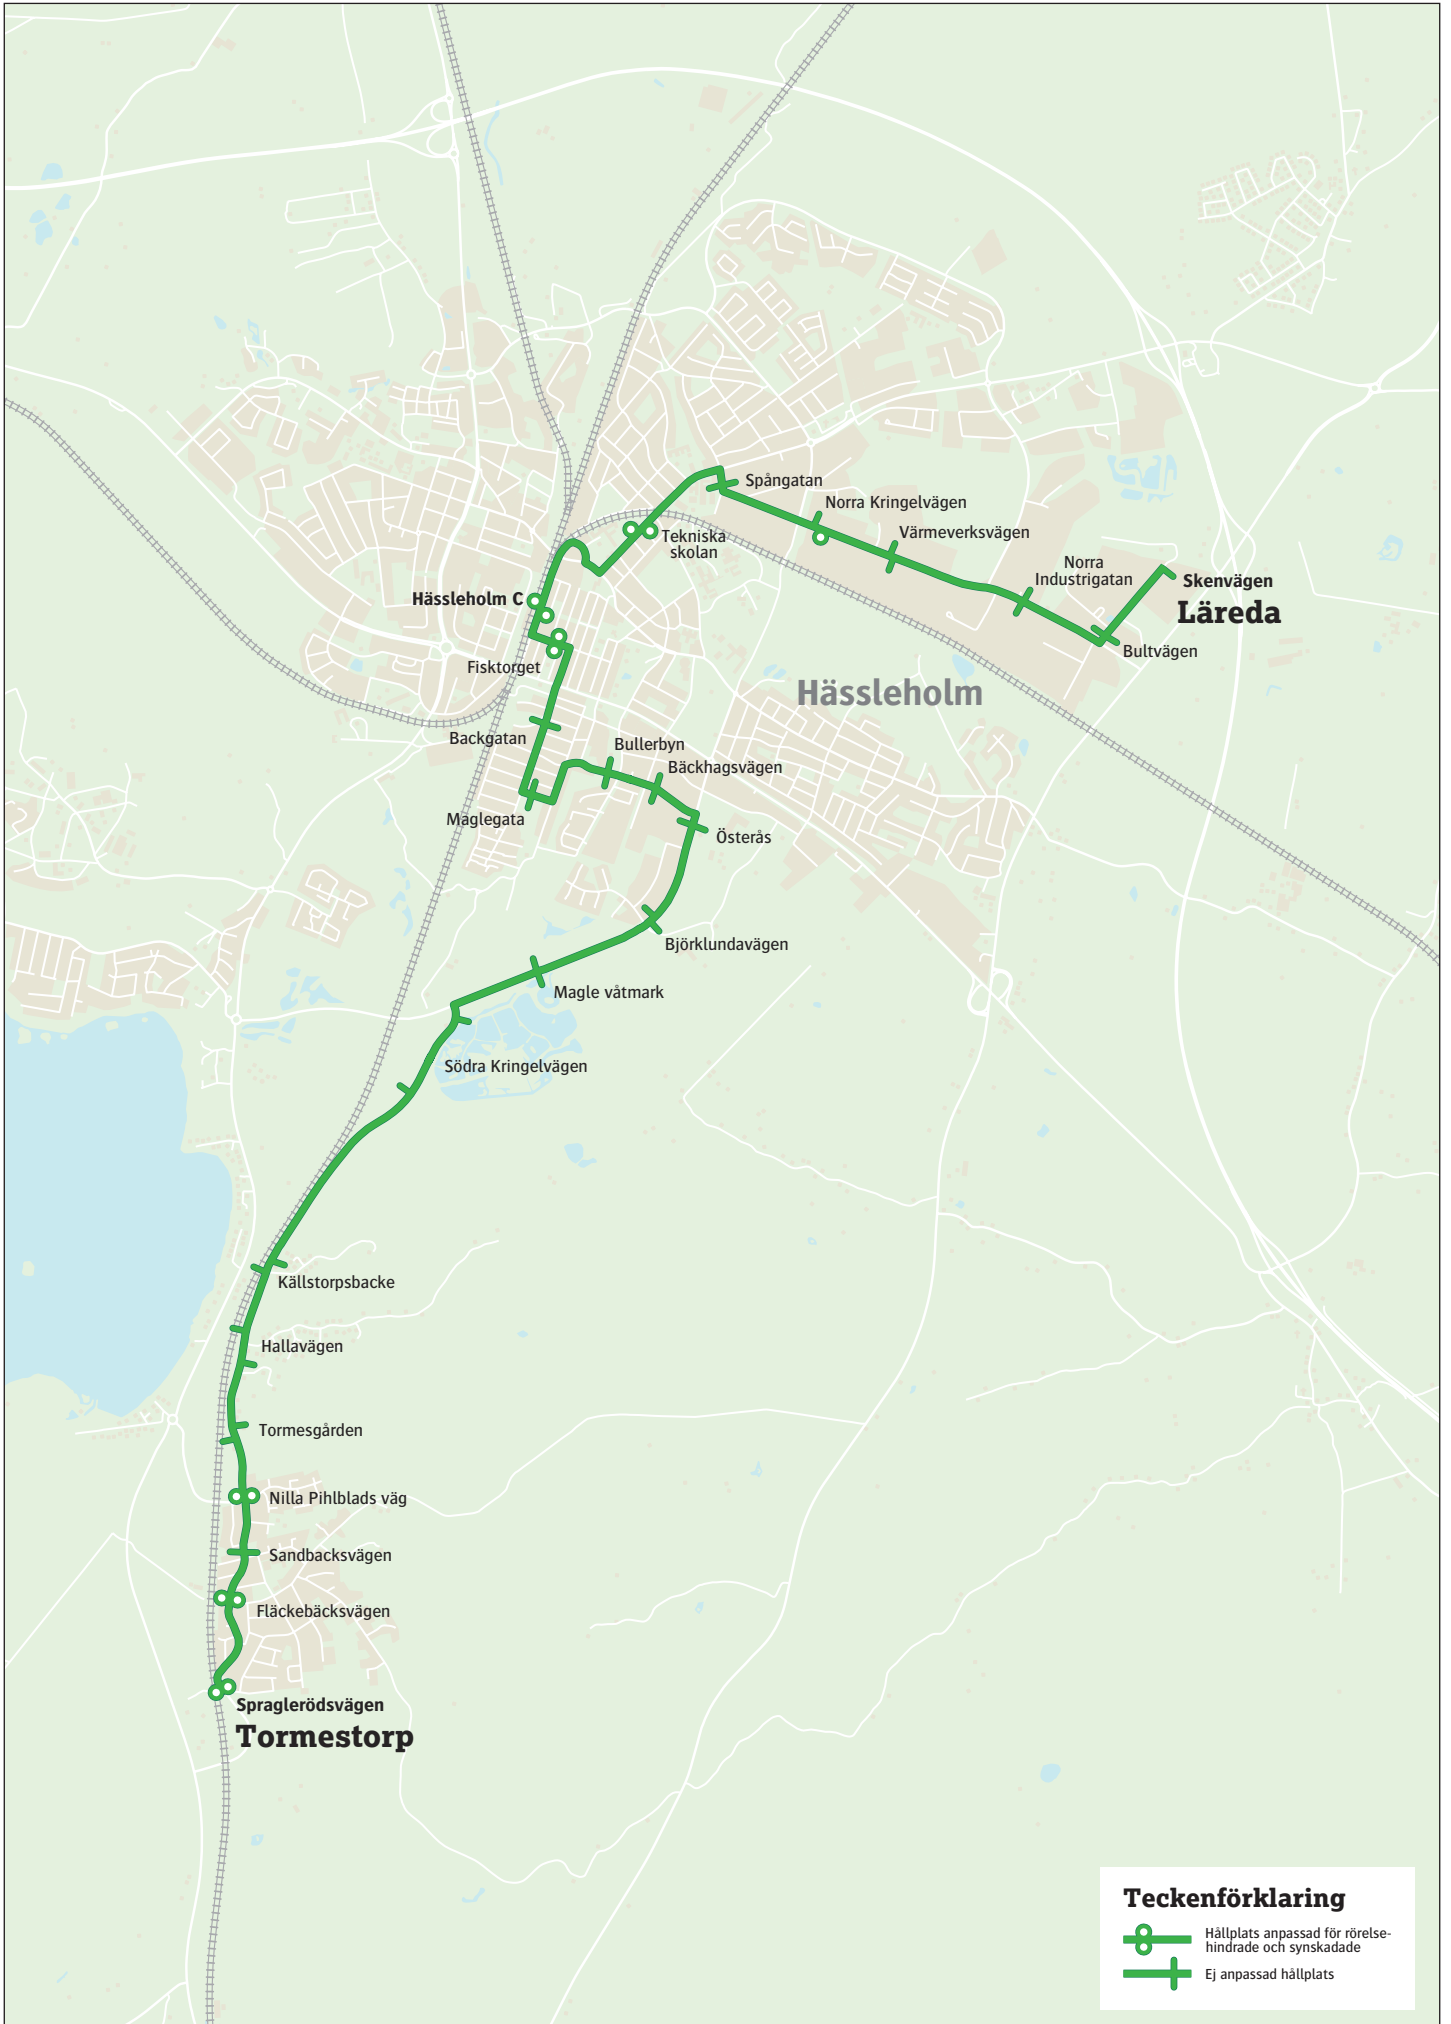

3

Tormestorp–Hässleholm C–Läreda

**3**

Tormestorp–Centralen–Läreda

måndag–fredag

Spraglerödsvägen	06.19	06.49	07.21	07.51	08.21	08.50	09.19	49	19	17.49	18.19	19.19	20.19
Bäckhagsvägen	06.29	06.59	07.31	08.01	08.31	09.00	09.29	59	29	17.59	18.29	19.29	20.29
Centralen	06.38	07.08	07.40	08.10	08.40	09.09	09.38	08	38	18.08	18.38	19.38	20.36
Skenvägen	06.48	07.18	07.50	08.20	08.50	09.19	09.48	18	48	18.18	18.48	19.48	

lördag

Spraglerödsvägen	09.17	47	17	13.47	14.17	14.47	15.17
Bäckhagsvägen	09.27	57	27	13.57	14.27	14.57	15.27
Centralen	09.34	04	34	14.04	14.34	15.04	15.34
Skenvägen	09.44	14	44	14.14	14.44		

16 juni–17 augusti 2024
För resor på midsommarafton sök din resor på skanetraffiken.se eller i appen.

**3**

Läreda–Centralen–Tormestorp

måndag–fredag

Skenvägen	06.20	06.50	07.21	07.51	08.21	08.50	20	50	17.20	17.50	18.50	19.50
Centralen	06.31	07.01	07.32	08.02	08.32	09.01	31	01	17.31	18.01	19.01	20.01
Bäckhagsvägen	06.38	07.08	07.39	08.09	08.39	09.08	38	08	17.38	18.08	19.08	20.08
Spraglerödsvägen	06.49	07.19	07.50	08.20	08.50	09.19	49	19	17.49	18.19	19.19	20.19