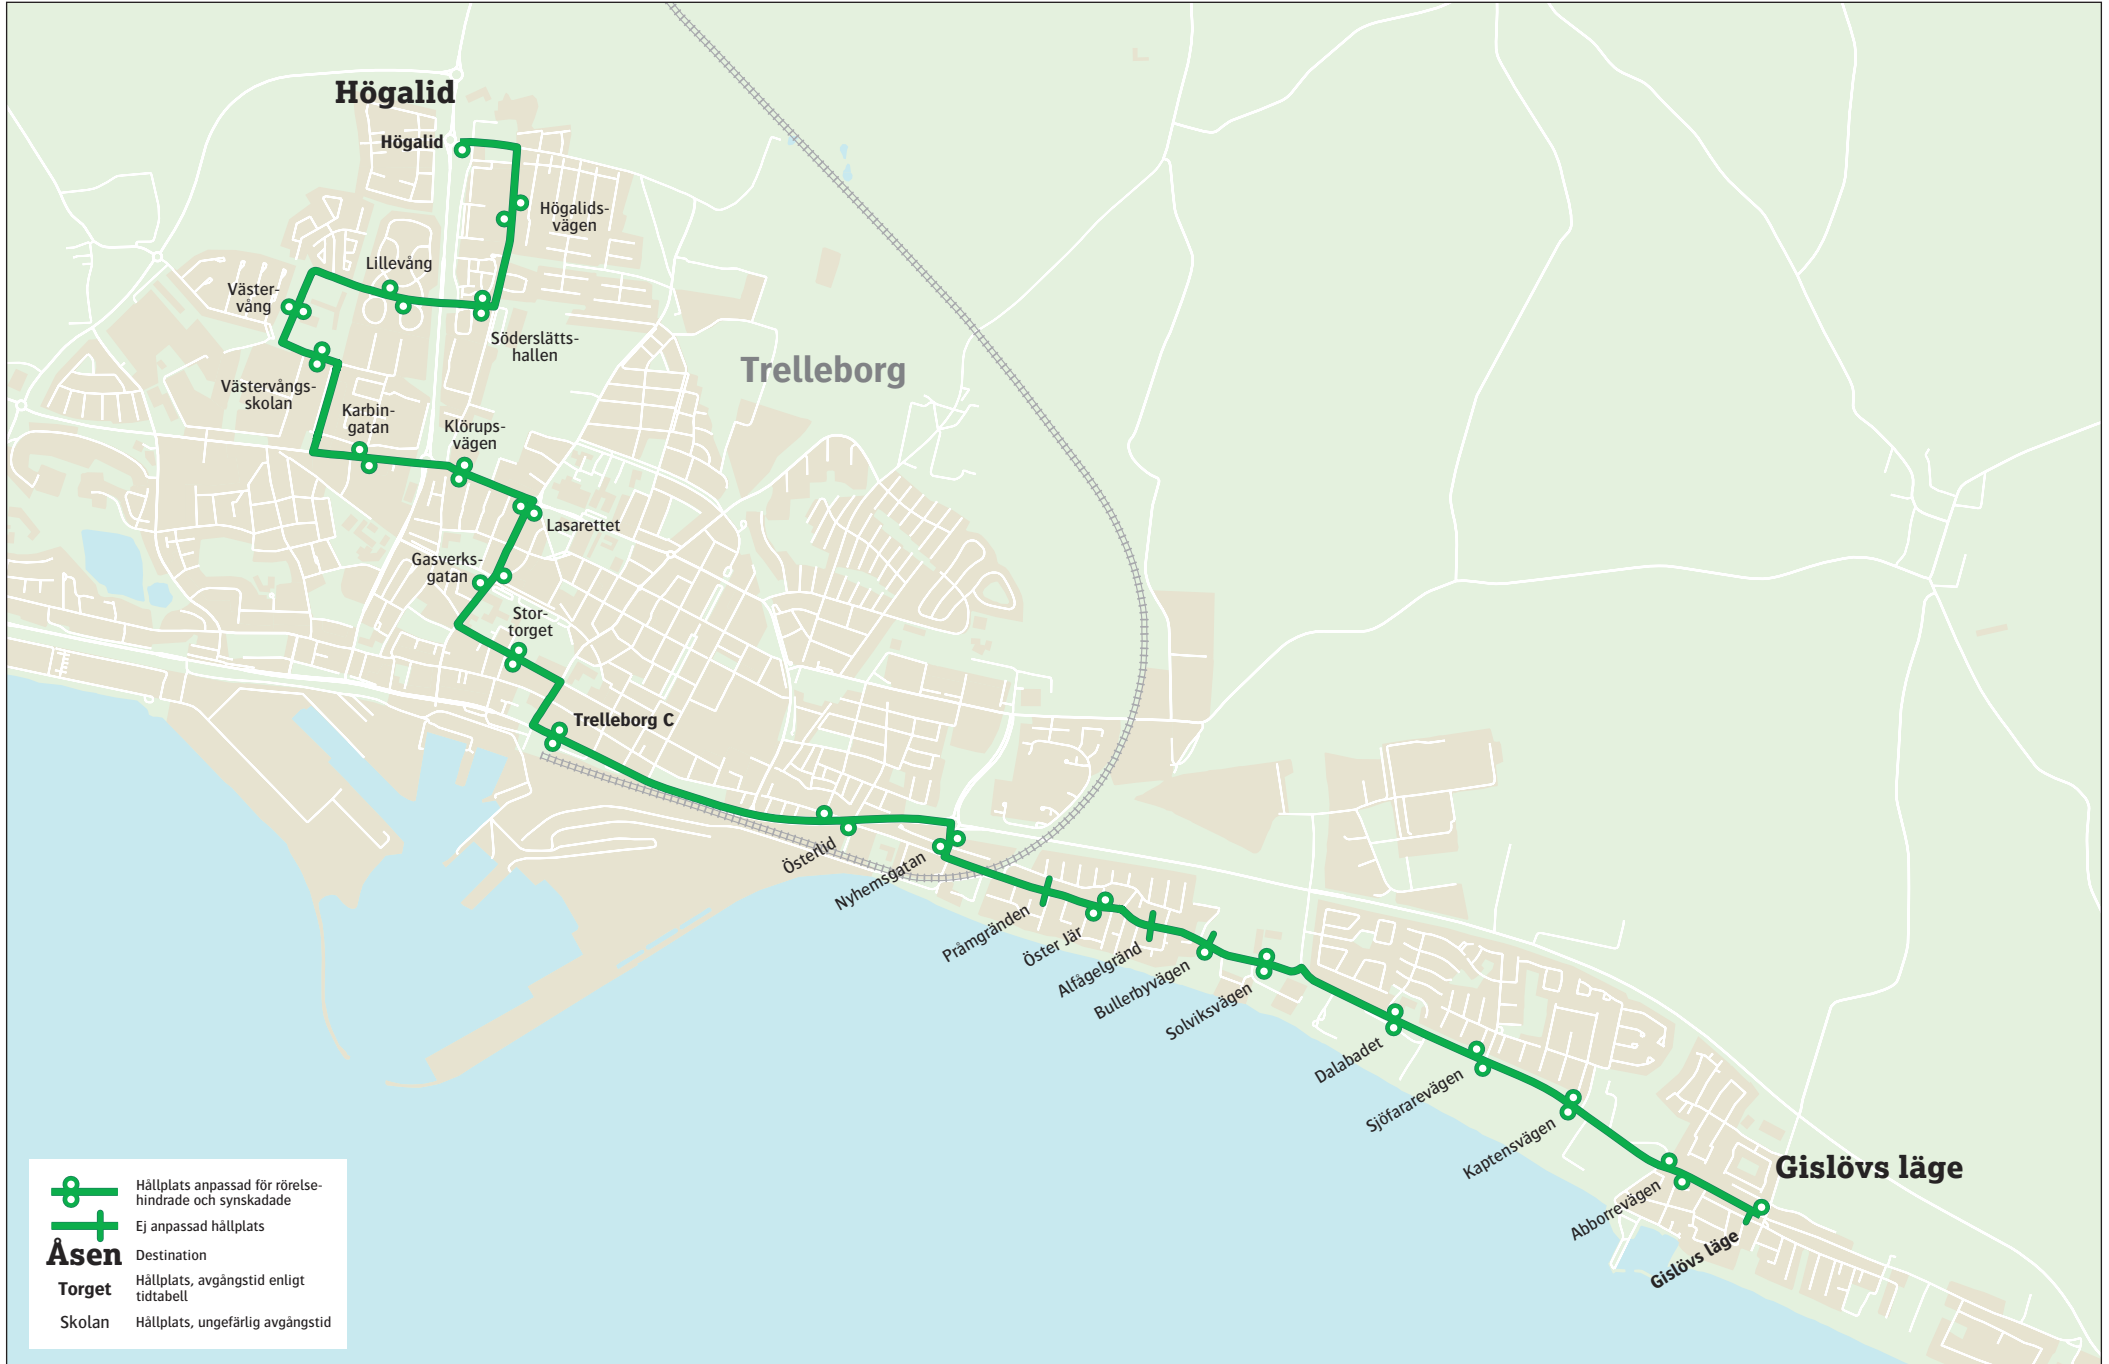

2 Gislövs läge–Trelleborg C–Högalid

Gislövs läge–Trelleborg C– Högalid

måndag–fredag

Gislövs läge	05.13	05.43	06.13	06.28	06.43	06.58	07.13	07.28	07.26	07.43	07.58	08.13	08.28	08.43	08.58	09.13	43	13	13.43	14.13
Trelleborg Central	05.27	05.57	06.27	06.42	06.57	07.12	07.27	07.42	07.40	07.57	08.12	08.27	08.42	08.57	09.12	09.27	57	27	13.57	14.27
Trelleborg Central	05.29	05.59	06.29	06.44	06.59	07.14	07.29	07.44	07.42	07.59	08.14	08.29	08.44	08.59	09.14	09.29	59	29	13.59	14.29
Klörupsvägen	05.34	06.04	06.34	06.49	07.04	07.19	07.34	07.49	07.47	08.04	08.19	08.34	08.49	09.04	09.19	09.34	04	34	14.04	14.34
Högalid	05.43	06.13	06.43	06.58	07.13	07.28	07.43	07.58	07.56	08.13	08.28	08.43	08.58	09.13	09.28	09.43	13	43	14.13	14.43

Gislövs läge	14.28	14.43	14.58	15.13	28	43	58	13	17.28	17.43	17.58	18.13	18.43	13	43	21.13	21.43	22.13	23.13
Trelleborg Central	14.42	14.57	15.12	15.27	42	57	12	27	17.42	17.57	18.12	18.27	18.57	27	57	21.27	21.57	22.27	23.27
Trelleborg Central	14.44	14.59	15.14	15.29	44	59	14	29	17.44	17.59	18.14	18.29	18.59	29	59	21.29	21.59	22.29	23.29
Klörupsvägen	14.49	15.04	15.19	15.34	49	04	19	34	17.49	18.04	18.19	18.34	19.04	34	04	21.34	22.04	22.34	23.34
Högalid	14.58	15.13	15.28	15.43	58	13	28	43	17.58	18.13	18.28	18.43	19.13	43	13	21.43	22.13	22.43	23.43

söndag

Gislövs läge	08.13	13	21.13
Trelleborg Central	08.26	26	21.26
Trelleborg Central	08.29	29	21.29
Klörupsvägen	08.34	34	21.34
Högalid	08.43	43	21.43

20 augusti–9 december 2023
För resor under jul, nyår, påsk, midsommar samt övriga storhelger sök din resa på skanetraffiken.se eller i appen.