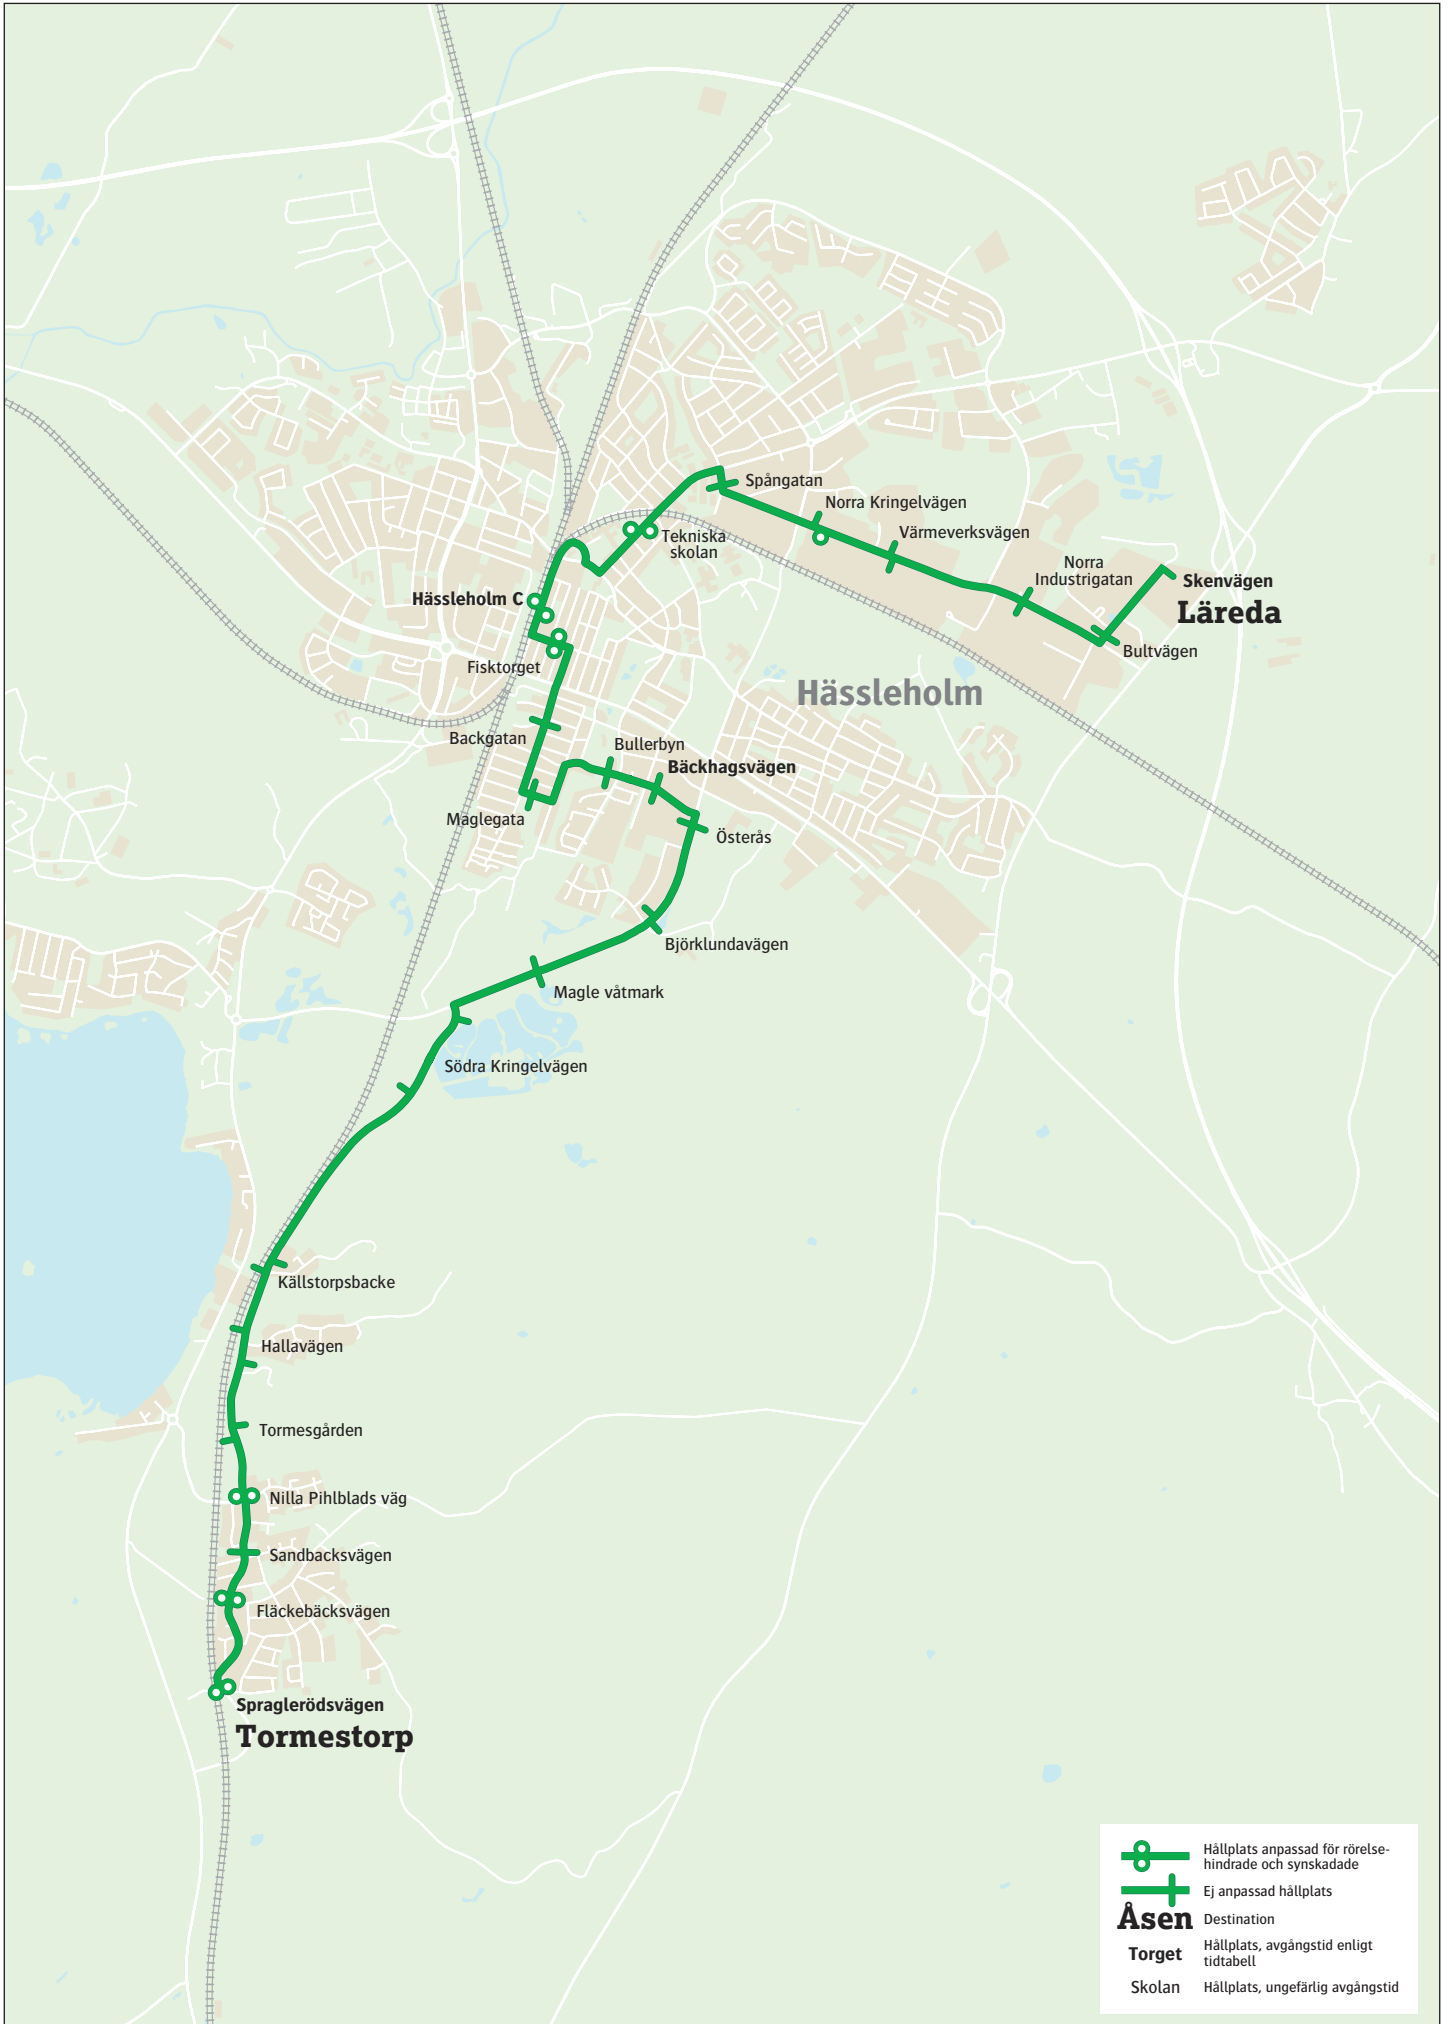

3 Tormestorp–Hässleholm C–Läreda

Tormestorp–Centralen–Läreda

måndag–fredag

Spraglerödsvägen	06.17	47	17	17.47	18.17	19.17	20.17
Bäckhagsvägen	06.27	57	27	17.57	18.27	19.27	20.27
Centralen	06.34	04	34	18.04	18.34	19.34	20.34
Skenvägen	06.44	14	44	18.14	18.44	19.44	

lördag

Spraglerödsvägen	09.17	47	17	13.47	14.17	14.47	15.17
Bäckhagsvägen	09.27	57	27	13.57	14.27	14.57	15.27
Centralen	09.34	04	34	14.04	14.34	15.04	15.34
Skenvägen	09.44	14	44	14.14	14.44		

söndag

Spraglerödsvägen	09.47	47		13.47	14.47		
Bäckhagsvägen	09.57	57		13.57	14.57		
Centralen	10.04	04		14.04	15.04		
Skenvägen	10.14	14		14.14			

19 mars–17 juni 2023
För resor under jul, nyår, påsk,
midsommar samt övriga storhelger sök
din resa på skanetrafiken.se eller i appen.

Läreda–Centralen–Tormestorp

måndag–fredag

Skenvägen	06.16	46	16	17.46	18.46	19.46	
Centralen	06.26	56	26	17.56	18.56	19.56	
Bäckhagsvägen	06.33	03	33	18.03	19.03	20.03	
Spraglerödsvägen	06.44	14	44	18.14	19.14	20.14	

lördag

Skenvägen	09.16	46	16	14.46			
Centralen	09.26	56	26	14.56			
Bäckhagsvägen	09.33	03	33	15.03			
Spraglerödsvägen	09.44	14	44	15.14			

söndag

Skenvägen	09.16	16		14.16			
Centralen	09.26	26		14.26			
Bäckhagsvägen	09.33	33		14.33			
Spraglerödsvägen	09.44	44		14.44			