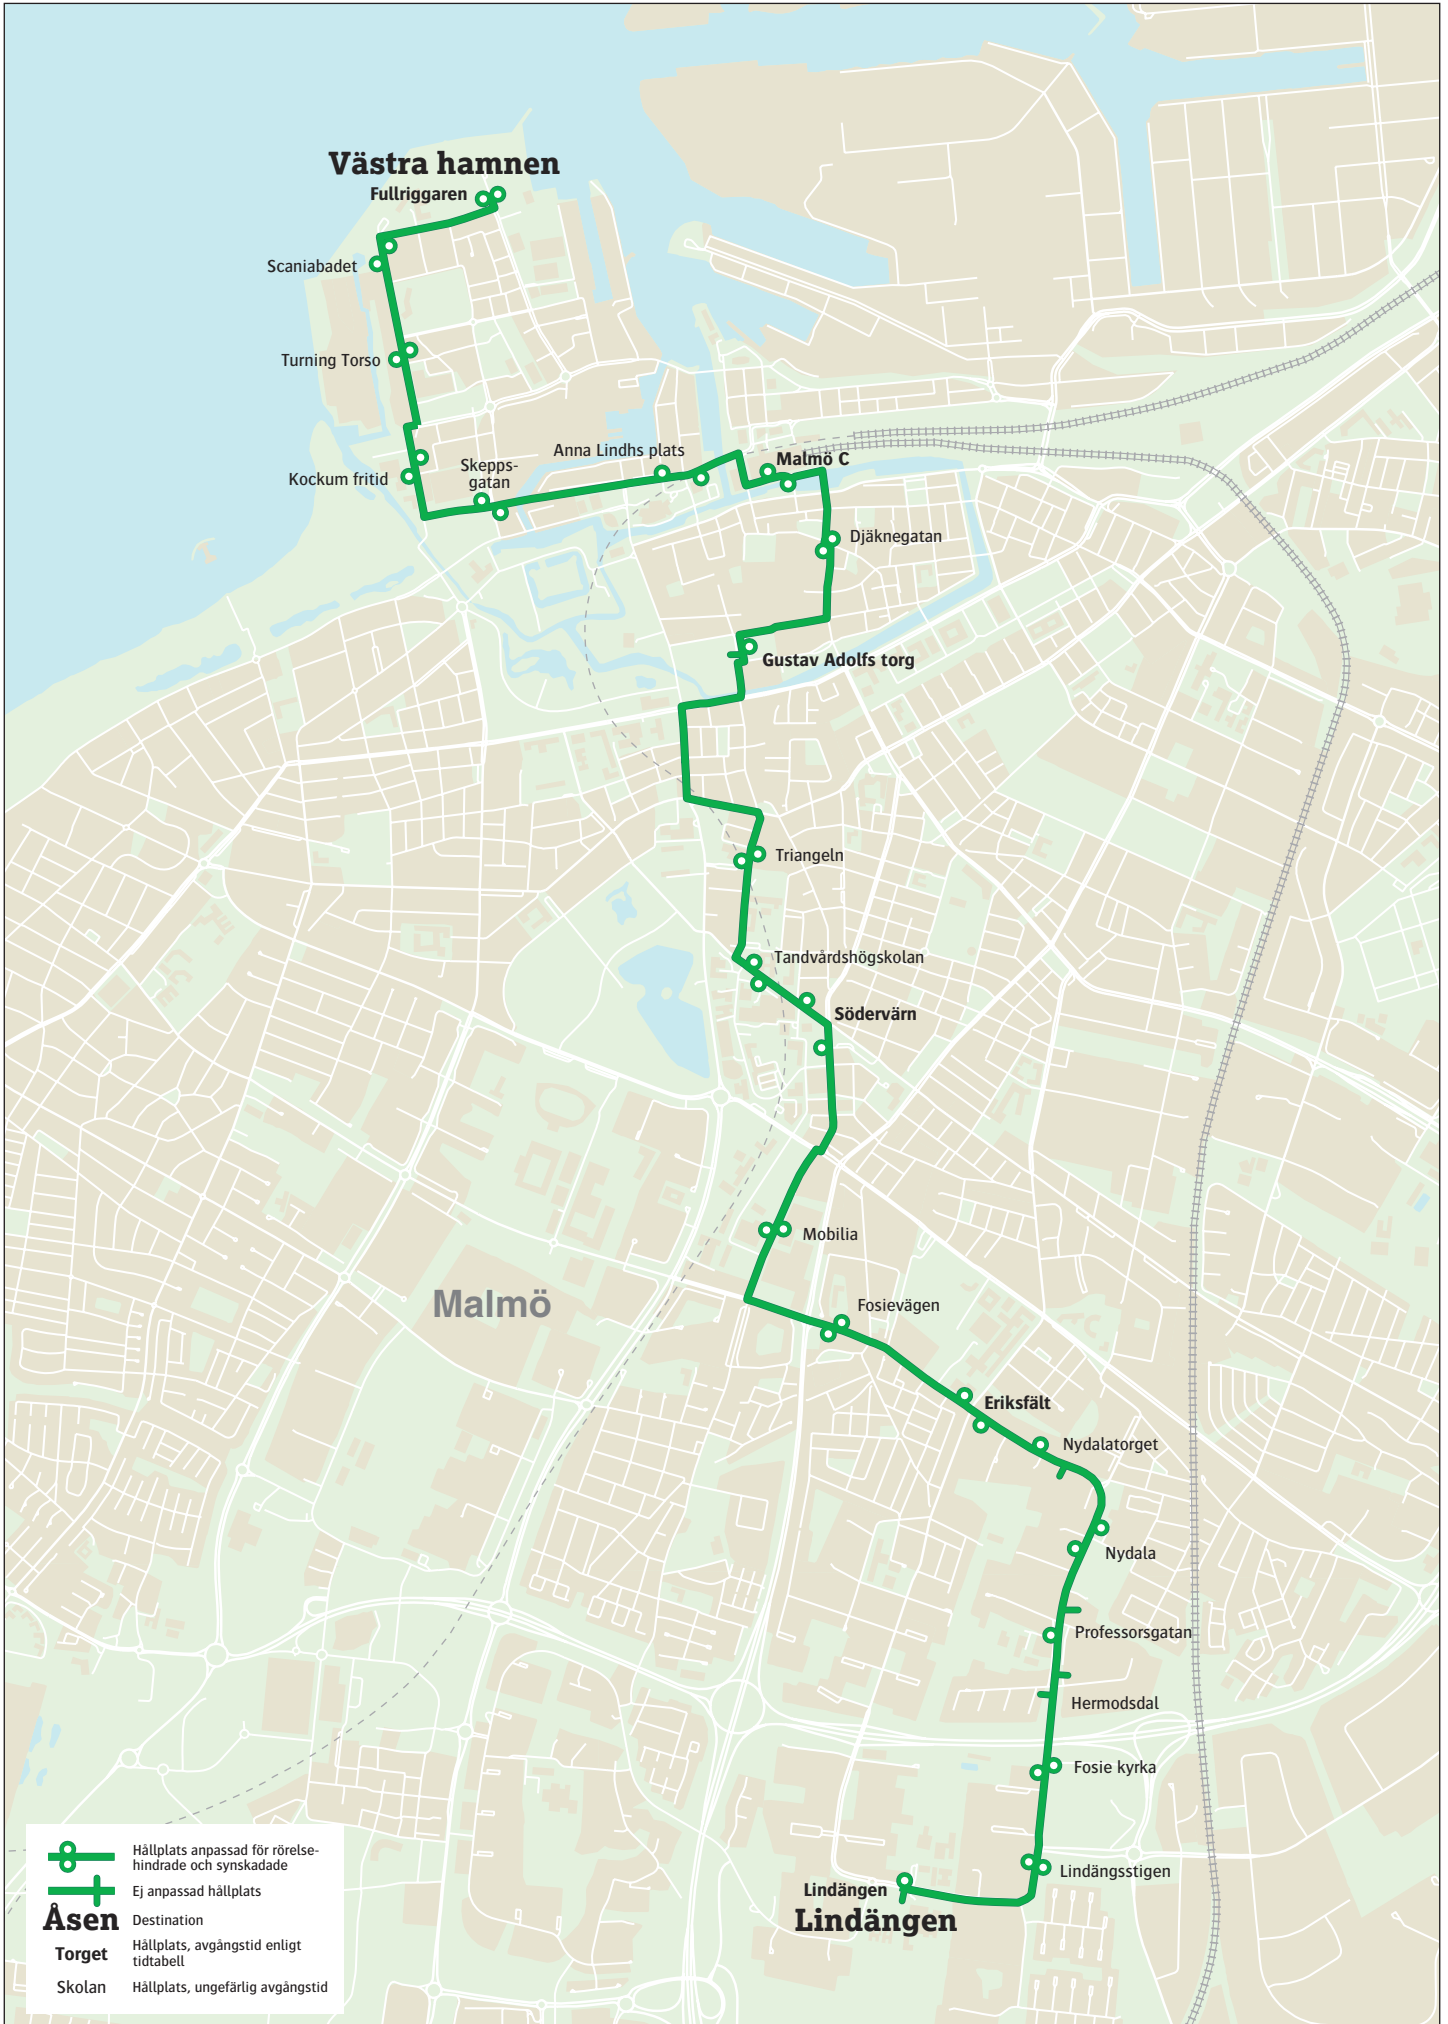

8

Lindängen–Västra hamnen

måndag–fredag

Lindängen	04.20	04.40	05.00	05.10	05.25	05.40	05.50	06.00	06.10	20	30	40	50	00	10	17.20	17.30	17.40
Eriksfält	04.29	04.49	05.09	05.19	05.34	05.49	05.59	06.09	06.20	30	40	50	00	10	20	17.30	17.40	17.50
Södervärn	04.39	04.59	05.19	05.29	05.44	05.59	06.09	06.19	06.30	40	50	00	10	20	30	17.40	17.50	18.00
Gustav Adolfs torg	04.47	05.07	05.27	05.37	05.52	06.07	06.17	06.27	06.39	49	59	09	19	29	39	17.49	17.59	18.09
Malmö C	04.53	05.13	05.33	05.43	05.58	06.13	06.23	06.33	06.46	56	06	16	26	36	46	17.56	18.06	18.16
Fullriggaren	05.04	05.24	05.44	05.54	06.09	06.24	06.34	06.44	06.58	08	18	28	38	48	58	18.08	18.18	18.28

Lindängen	17.50	18.00	18.20	40	00	20	20.40	21.00	21.20	21.40	22.00	22.20	22.40	23.00	23.20	23.40	00.00	00.20
Eriksfält	18.00	18.10	18.30	50	10	30	20.50	21.10	21.30	21.49	22.09	22.29	22.49	23.09	23.29	23.49	00.09	00.29
Södervärn	18.10	18.20	18.40	00	20	40	21.00	21.20	21.40	21.59	22.19	22.39	22.59	23.19	23.39	23.59	00.19	00.39
Gustav Adolfs torg	18.19	18.29	18.49	09	29	49	21.09	21.29	21.49	22.07	22.27	22.47	23.07	23.27	23.47	00.07	00.27	00.47
Malmö C	18.26	18.36	18.56	16	36	56	21.16	21.36	21.56	22.13	22.33	22.53	23.13	23.33	23.53	00.13	00.33	00.53
Fullriggaren	18.38	18.48	19.08	28	48	08	21.28	21.48	22.08	22.24	22.44	23.04	23.24	23.44	00.04	00.24	00.44	01.04

Lindängen	00.40	01.00	01.20	01.40	02.00	02.20
Eriksfält	00.49	01.09	01.29	01.49	02.09	02.29
Södervärn	00.59	01.19	01.39	01.59	02.19	02.39
Gustav Adolfs torg	01.07	01.27	01.47	02.07	02.27	02.47
Malmö C	01.13	01.33	01.53	02.13	02.33	02.53
Fullriggaren	01.24	01.44	02.04	02.24	02.44	03.04