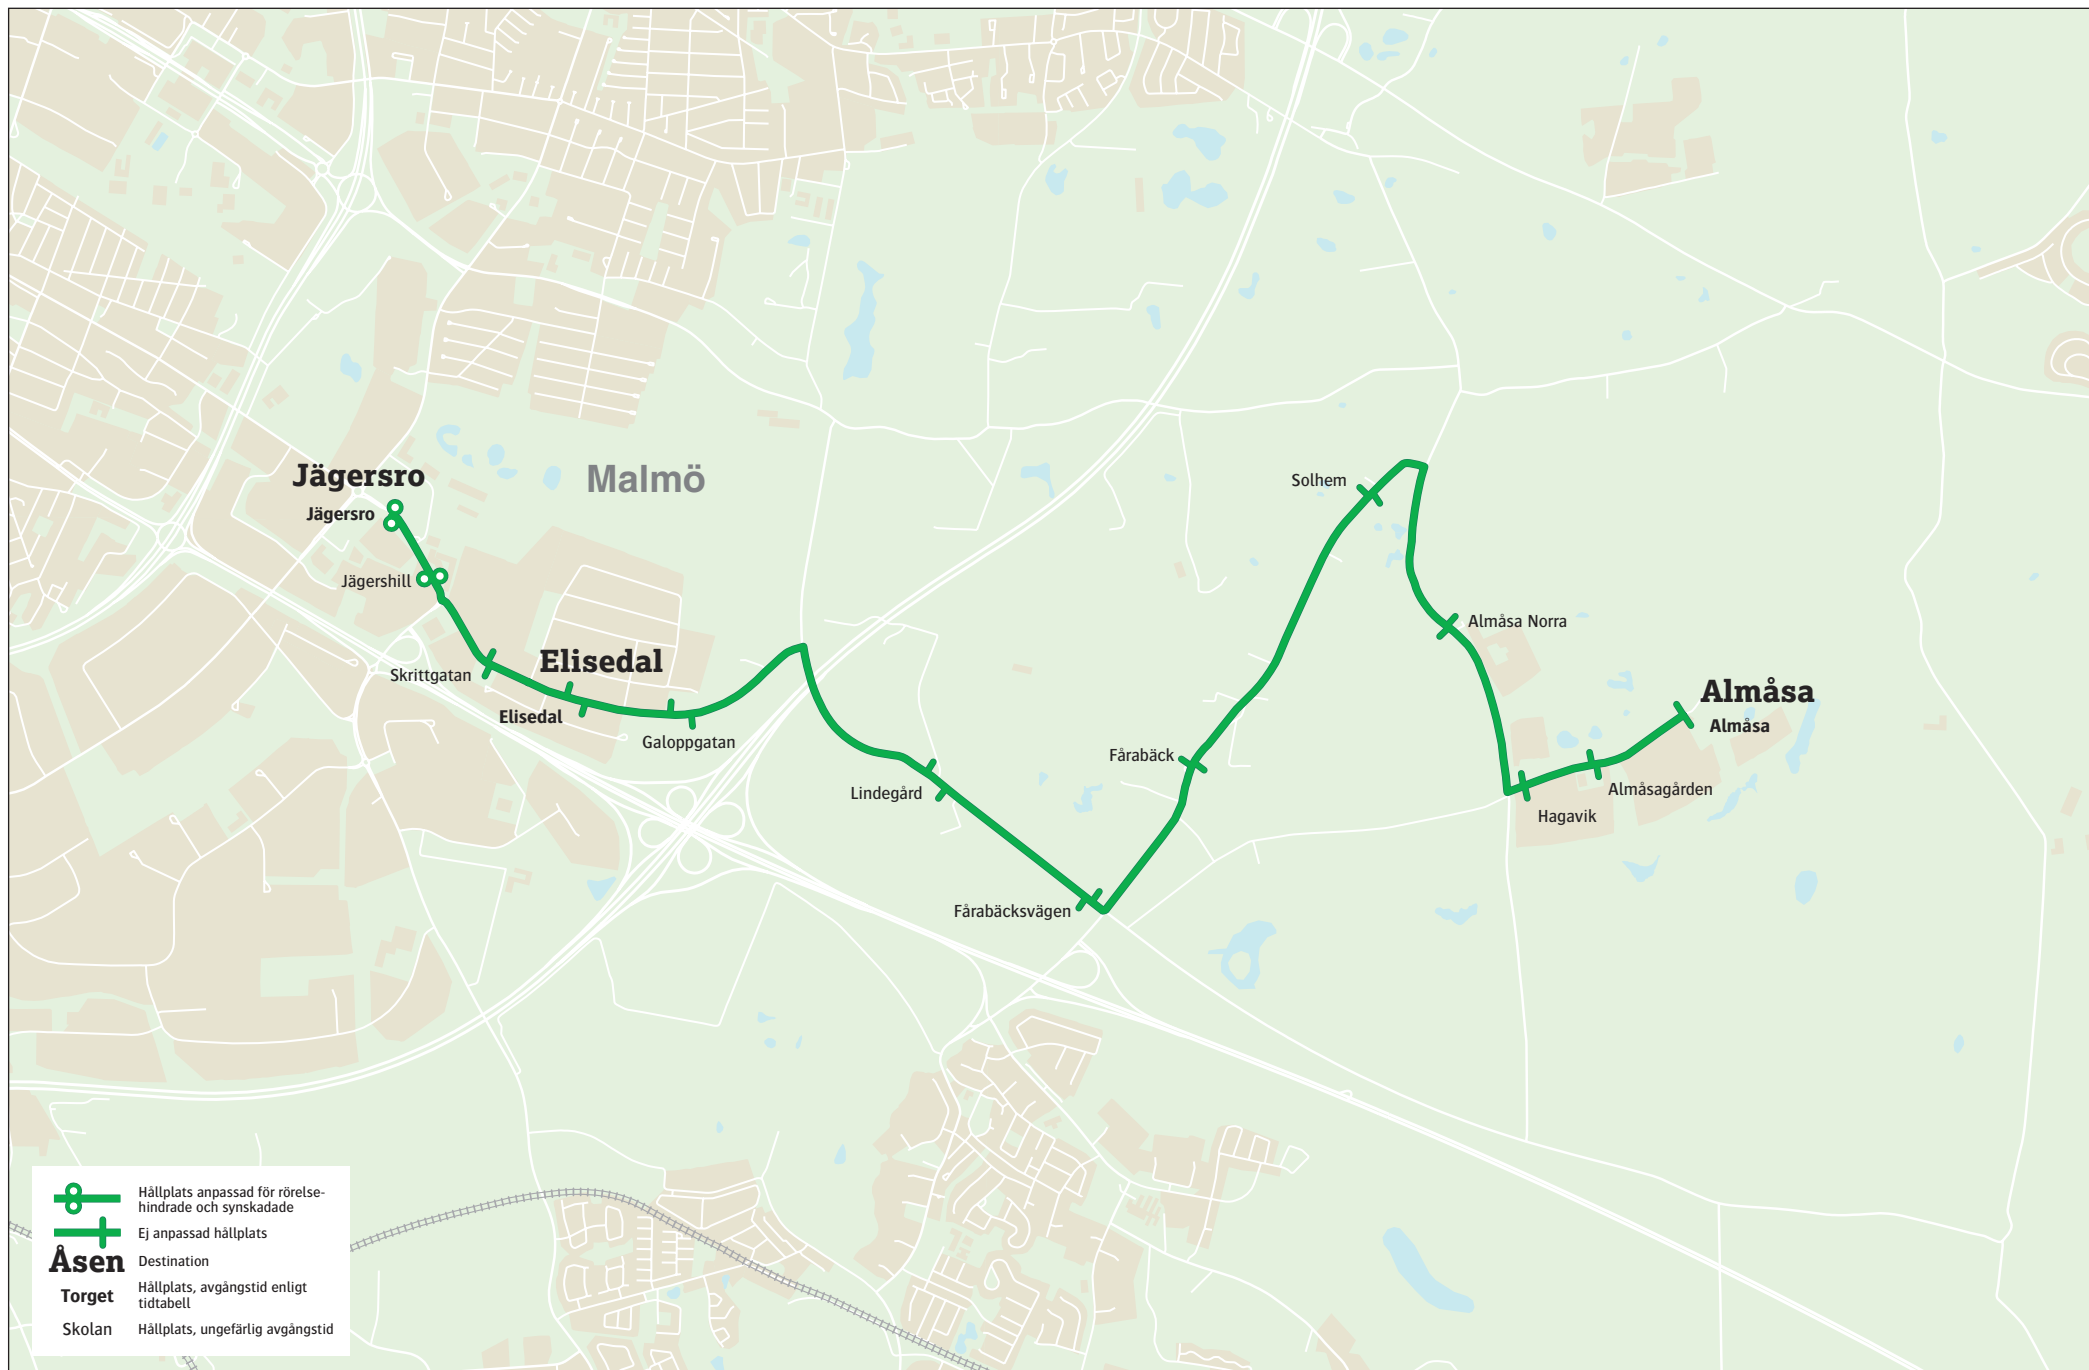

55 Jägersro–Elisedal–Almåsa

Jägersro-Elisedal-Almåsa

måndag-fredag

Jägersro	06.39	07.07	07.27	07.47	08.07	08.27	08.47	09.27	10.07	10.47	11.27	12.07	12.47	13.27	14.07	14.58	15.38	16.18	16.58	18.08	
Elisedal	06.41	07.09	07.29	07.49	08.09	08.29	08.49	09.29	10.09	10.49	11.29	12.09	12.49	13.29	14.09	15.00	15.40	16.20	17.00	18.10	
Almåsa				08.01				09.01	09.41	10.21	11.01	11.41	12.21	13.01	13.41	14.21	15.12	15.52	16.32	17.12	18.22

Jägersro	20.04	21.04	22.04
Elisedal	20.06	21.06	22.06
Almåsa	20.18	21.18	22.18

lördag

Jägersro	07.30	30	17.30	20.05	21.05	22.05
Elisedal	07.32	32	17.32	20.07	21.07	22.07
Almåsa	07.44	44	17.44	20.19	21.19	22.19

söndag

Jägersro	07.25	08.25	09.25	10.30	30	17.30	20.05	22.05
Elisedal	07.27	08.27	09.27	10.32	32	17.32	20.07	22.07
Almåsa	07.39	08.39	09.39	10.44	44	17.44	20.19	22.19

Almåsa-Elisedal-Jägersro

måndag-fredag