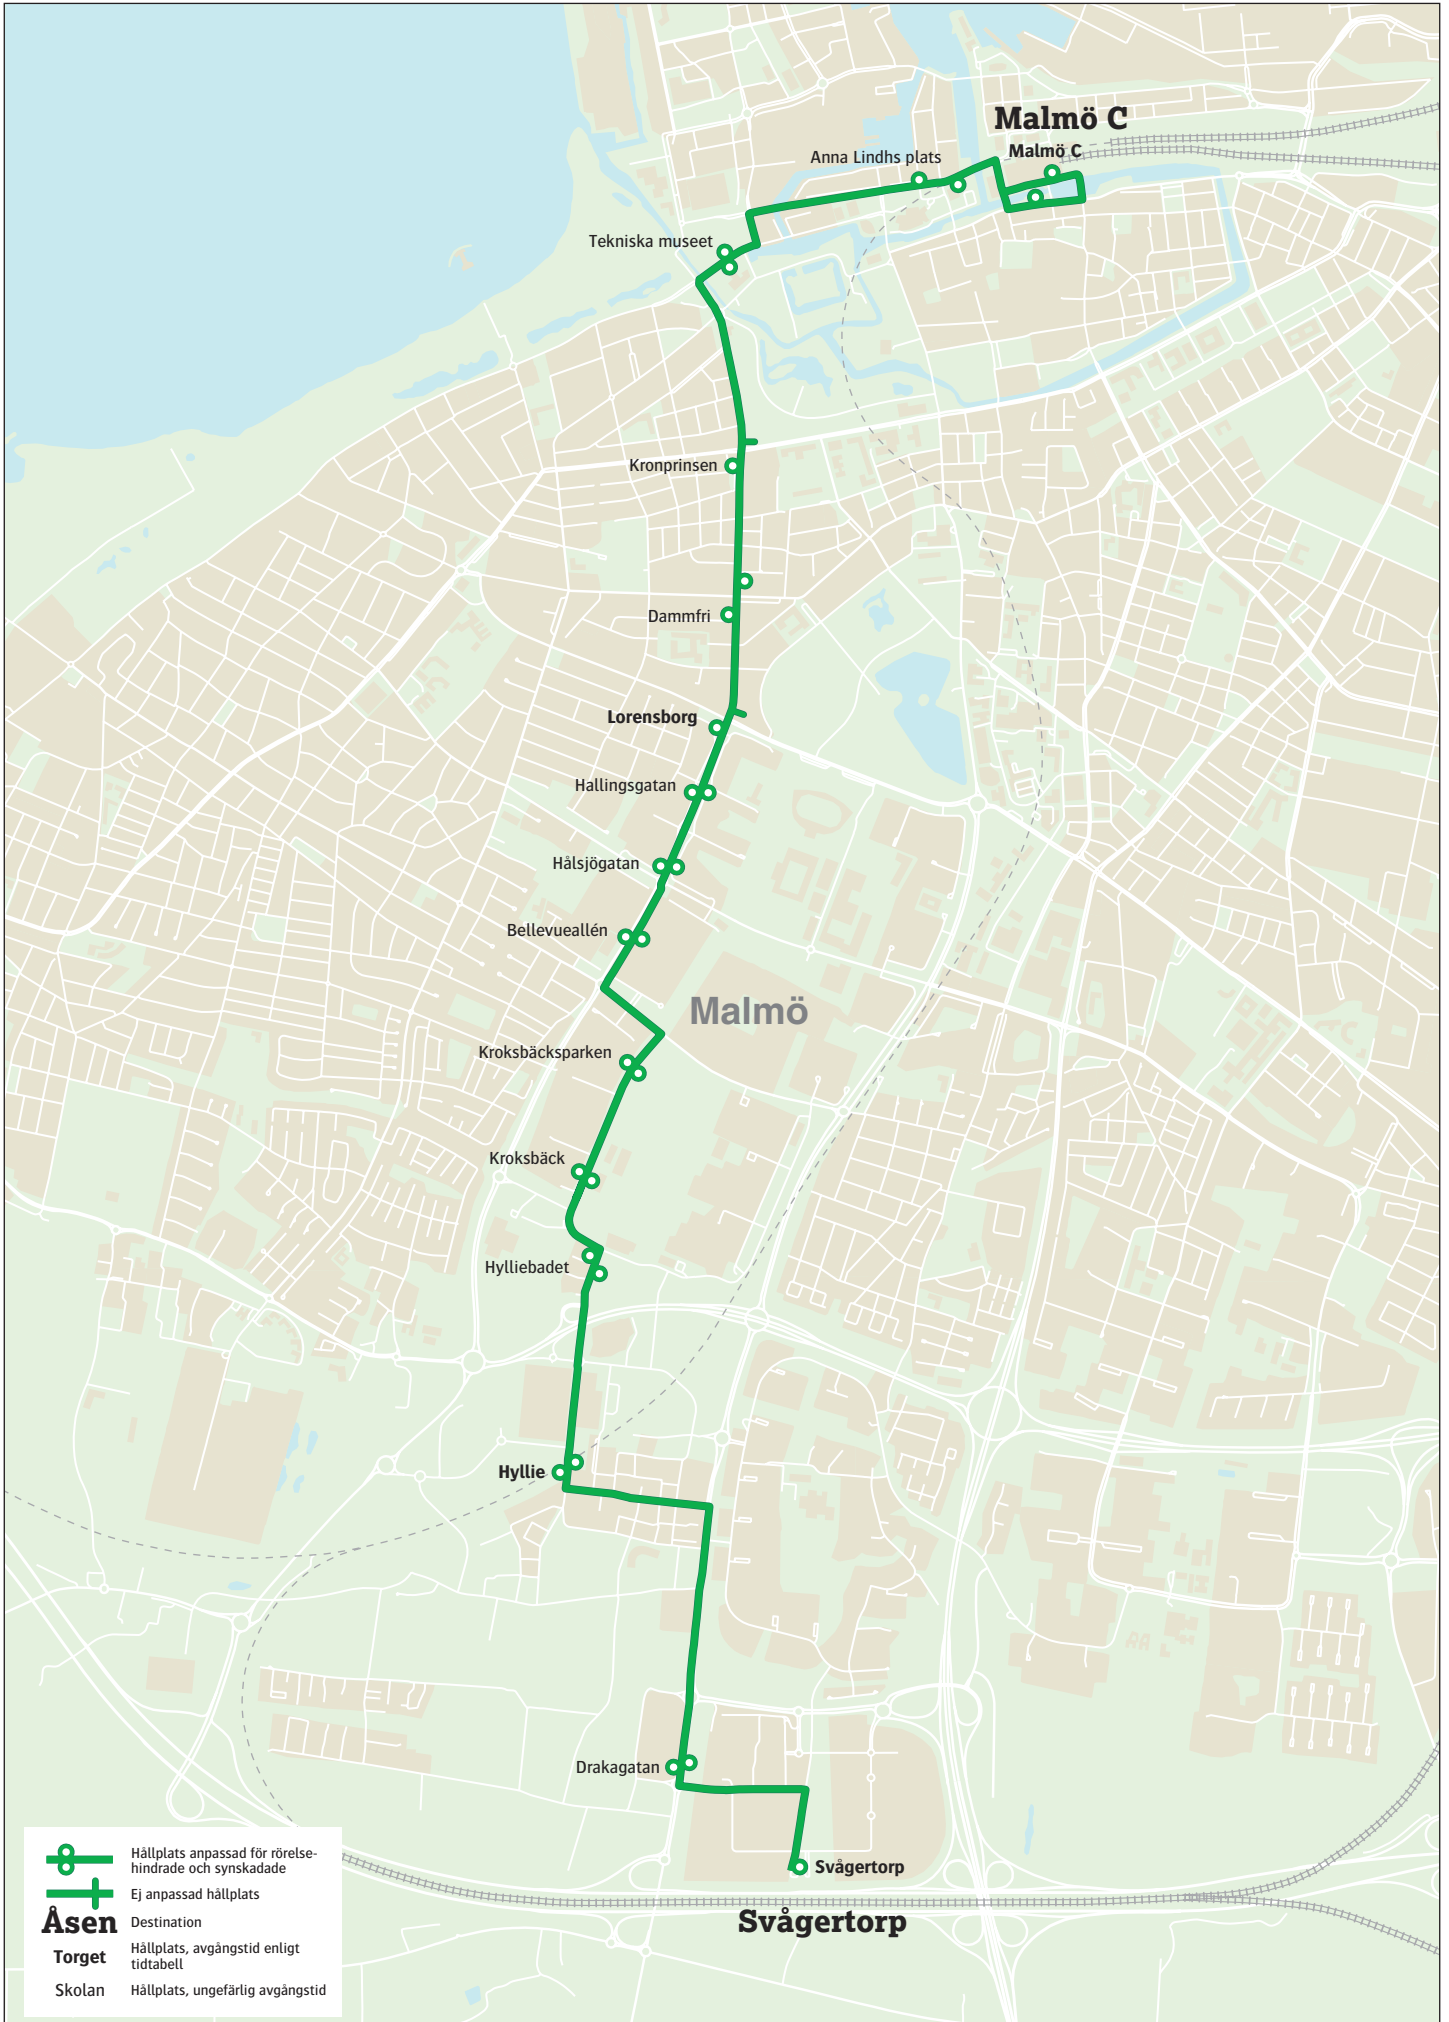

# 10 Svågertorp–Malmö C

**måndag–fredag**

Malmö C	04.50	05.10	05.30	05.50	06.00	<b>10</b>	<b>20</b>	<b>30</b>	<b>40</b>	<b>50</b>	<b>00</b>	17.10	17.20	17.30	17.50	<b>10</b>	<b>30</b>	<b>50</b>
Lorensborg	05.01	05.21	05.41	06.01	06.13	<b>23</b>	<b>33</b>	<b>43</b>	<b>53</b>	<b>03</b>	<b>13</b>	17.23	17.33	17.43	18.03	<b>23</b>	<b>43</b>	<b>03</b>
Hyllie	05.12	05.32	05.52	06.12	06.25	<b>35</b>	<b>45</b>	<b>55</b>	<b>05</b>	<b>15</b>	<b>25</b>	17.35	17.45	17.55	18.15	<b>35</b>	<b>55</b>	<b>15</b>
Svågertorp	05.20	05.40	06.00	06.20	06.33	<b>43</b>	<b>53</b>	<b>03</b>	<b>13</b>	<b>23</b>	<b>33</b>	17.43	17.53	18.03	18.23	<b>43</b>	<b>03</b>	<b>23</b>