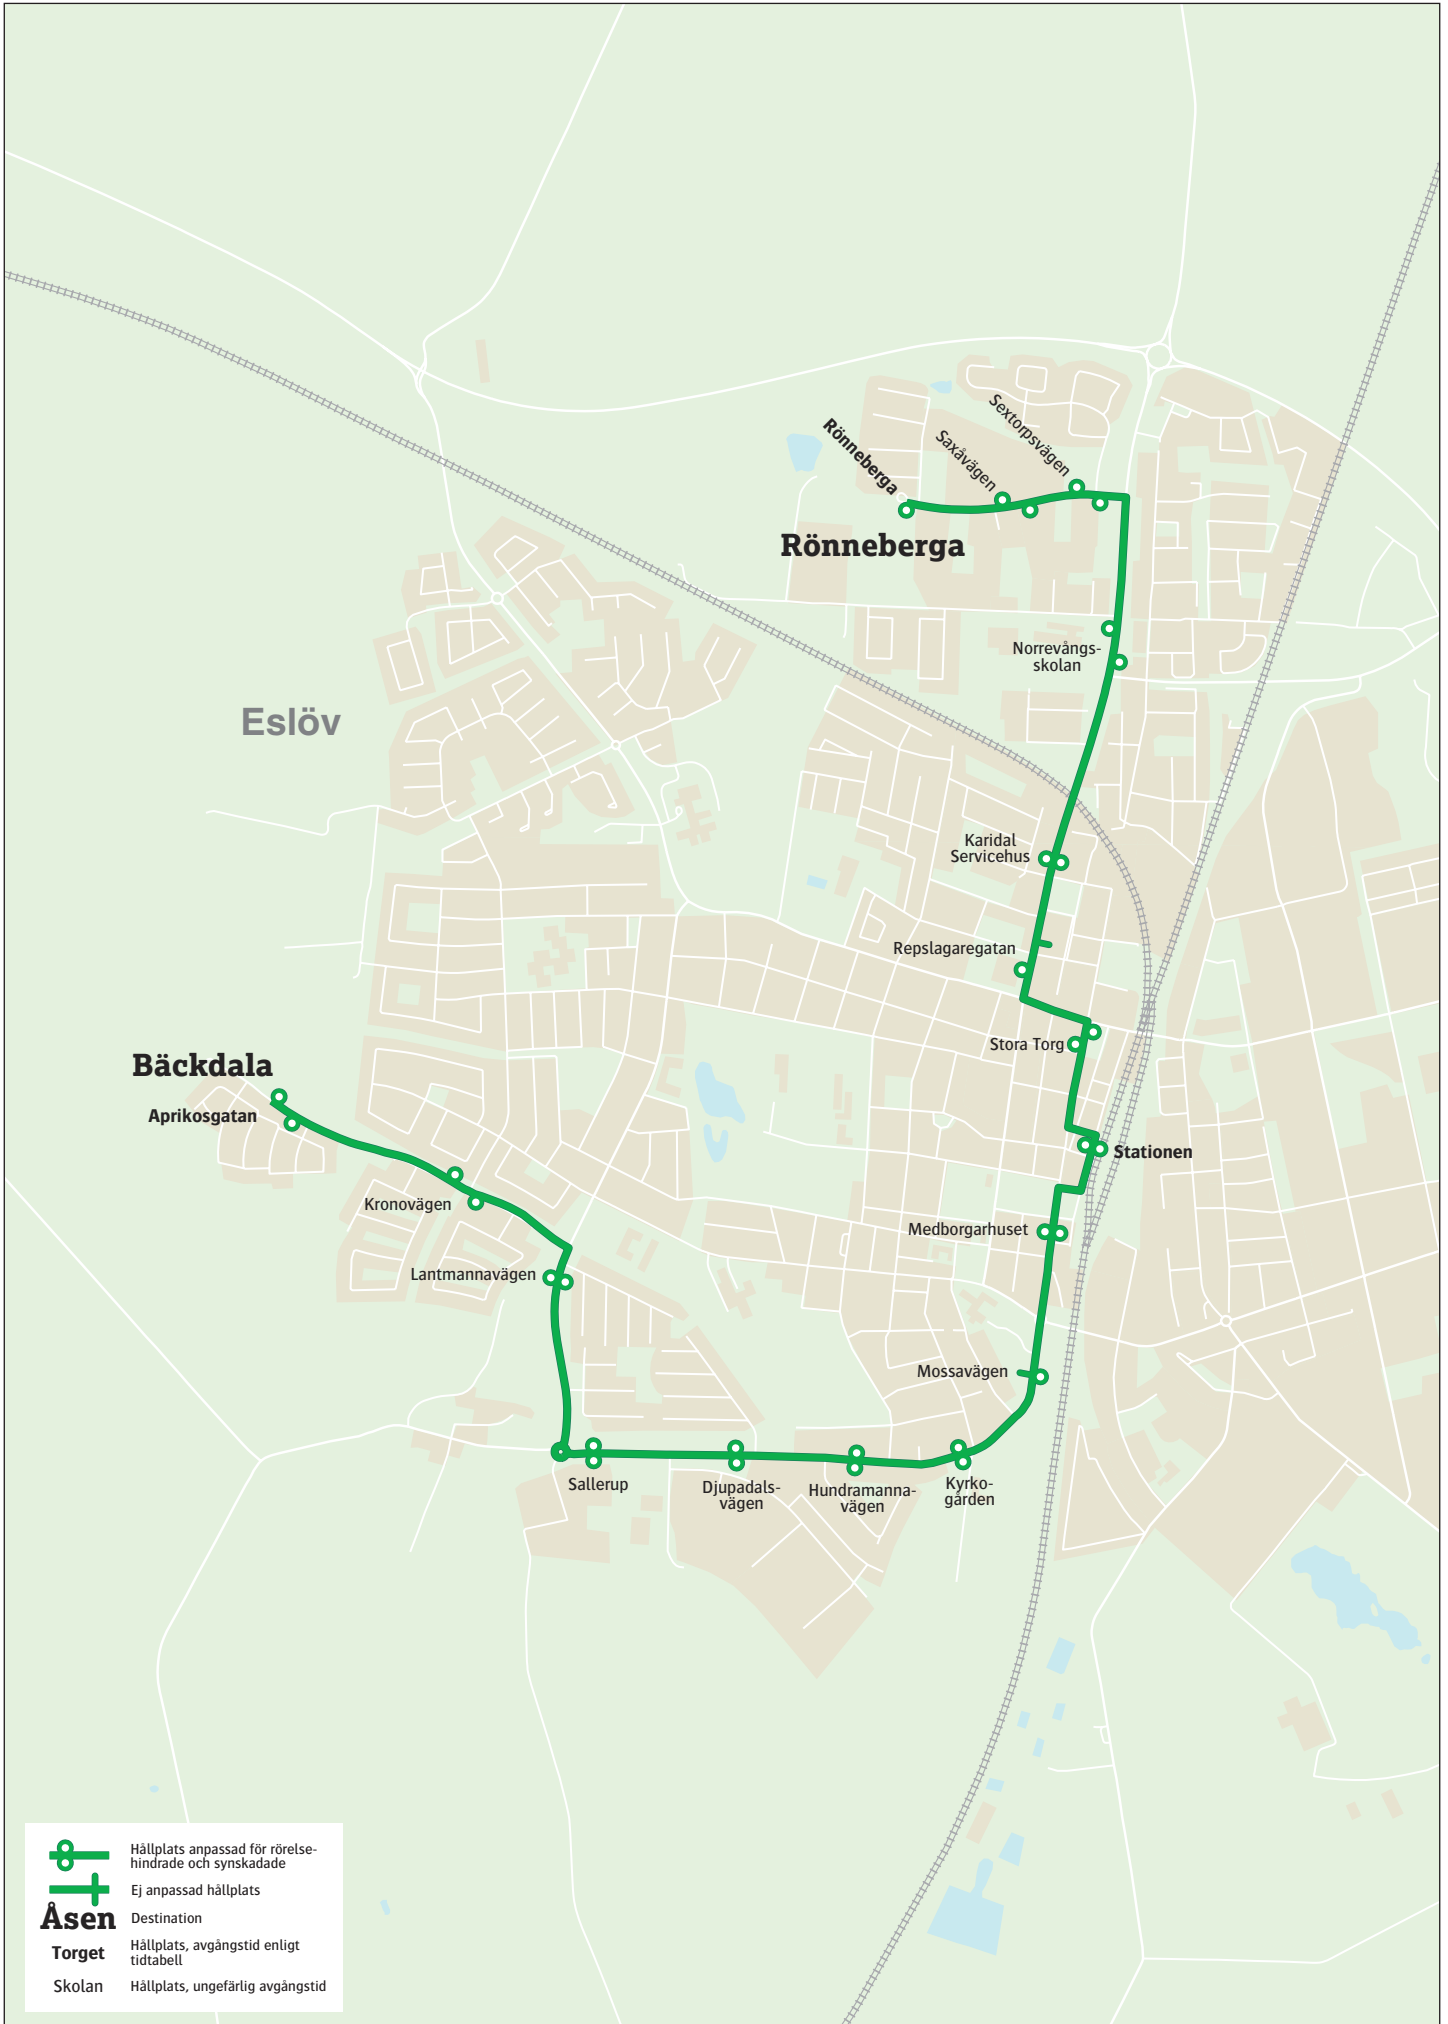

2 Rönneberga–Stationen–Bäckdala

Rönneberga–Stationen–Bäckdala

måndag–fredag

Rönneberga	05.20	05.37	05.57	06.17	06.37	06.57	07.17	07.36	07.56	08.17	08.37	08.57	27	57	12.27	12.57
Stationen	05.28	05.45	06.05	06.25	06.45	07.05	07.25	07.44	08.04	08.25	08.45	09.05	35	05	12.35	13.05
Aprikosgatan	05.56	06.16	06.36	06.56	07.16	07.36	07.55	08.15	08.36	08.56	09.16		46	16	12.46	13.16

Rönneberga	13.17	37	57	17	17.37	18.03	18.23	19.03	19.43	20.23
Stationen	13.25	45	05	25	17.45	18.11	18.31	19.11	19.51	20.31
Aprikosgatan	13.36	56	16	36	17.56	18.22	18.42	19.22	20.02	20.42

lördag

Rönneberga	08.17	09.17	10.17	47	17	17.47	18.17	19.17
Stationen	08.25	09.25	10.25	55	25	17.55	18.25	19.25
Aprikosgatan	08.36	09.36	10.36	06	36	18.06	18.36	19.36

12 december 2021–11 juni 2022
För resor under jul, nyår, påsk,
midsommar samt övriga storhelger sök
din resa på skanetrafiiken.se eller i appen.

Bäckdala–Stationen–Rönneberga

måndag–fredag

Aprikosgatan	05.37	57	17	37	08.57	09.27	57	27	12.57	13.17	37	57	17	17.37	18.03	18.43	19.23	20.03	20.43
Stationen	05.45	05	25	45	09.05	09.35	05	35	13.05	13.25	45	05	25	17.45	18.11	18.51	19.31	20.11	20.51
Rönneberga	05.55	15	35	55	09.15	09.45	15	45	13.15	13.35	55	15	35	17.55	18.21	19.01	19.41	20.21	21.01

lördag

Aprikosgatan	08.47	09.47	10.47	17	47	18.17	18.47	19.47
Stationen	08.55	09.55	10.55	25	55	18.25	18.55	19.55
Rönneberga	09.05	10.05	11.05	35	05	18.35	19.05	20.05

Teckenförklaring

|00| Fasta minuttal varje timme mellan strecken